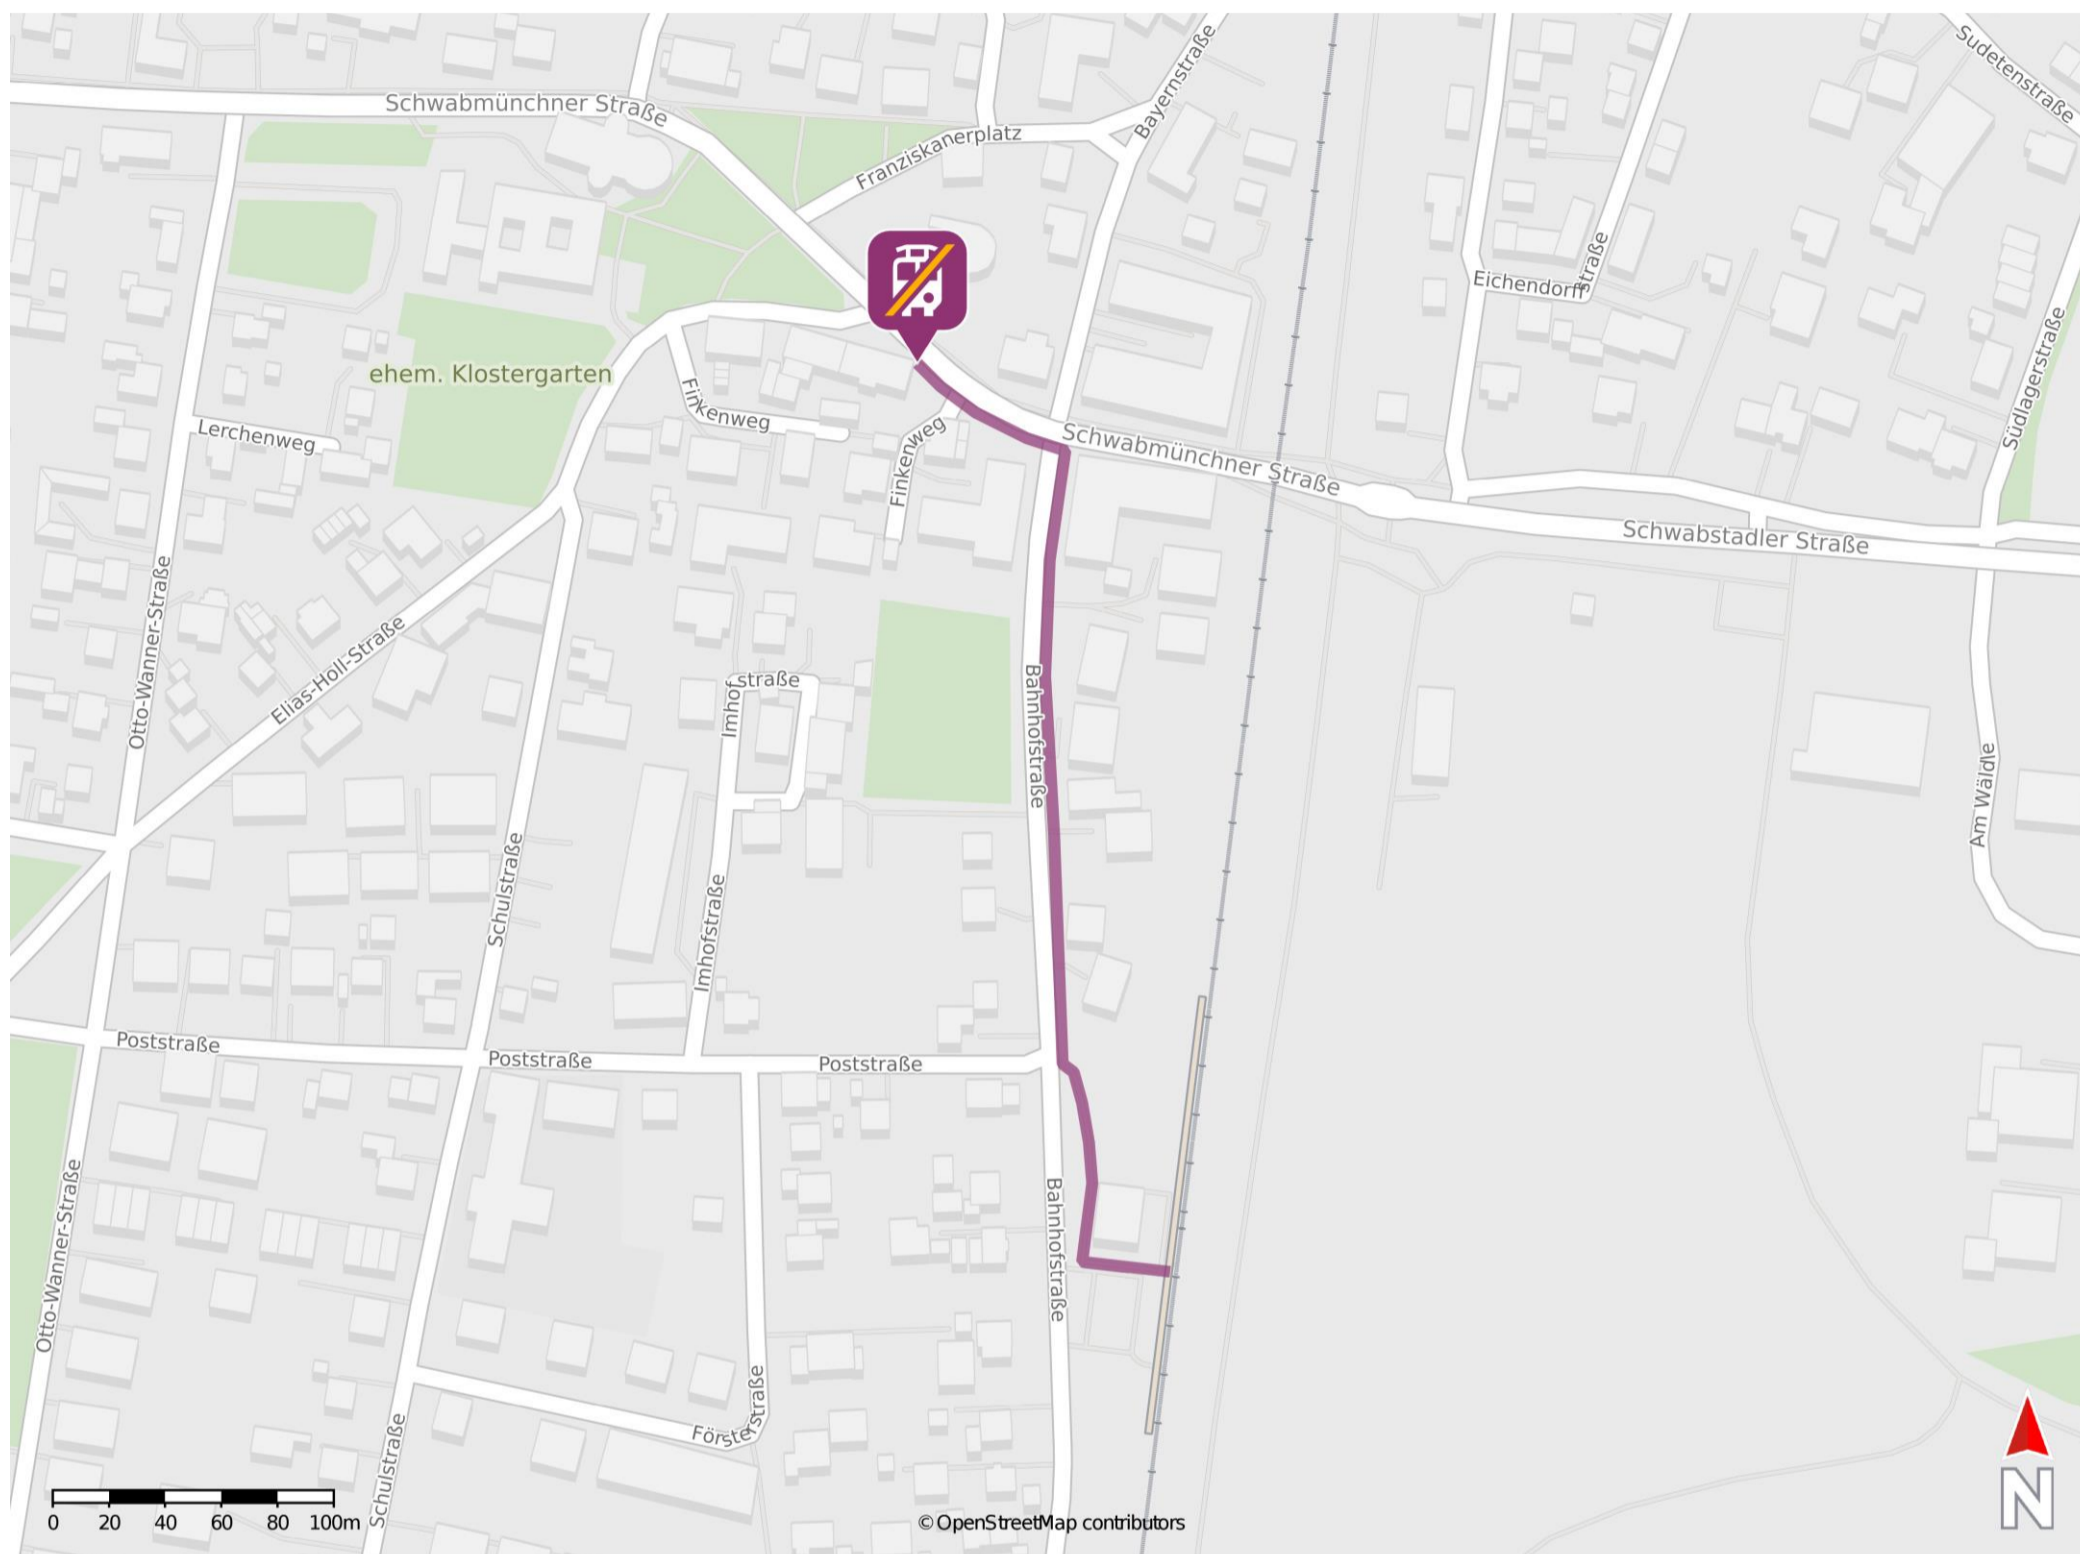

Klosterlechfeld

Wegbeschreibung Schienenersatzverkehr *

Verlassen Sie den Bahnsteig und begeben Sie sich an die Bahnhofstraße. Biegen Sie nach rechts ab und folgen Sie dem Straßenverlauf bis zur Kreuzung Schwabmünchener Straße. Halten Sie sich an der Kreuzung links und folgen Sie der Straße bis zur Ersatzhaltestelle.

* Fahrradmitnahme im Schienenersatzverkehr nur begrenzt möglich.
Im QR Code sind die Koordinaten der Ersatzhaltestelle hinterlegt.

barrierefrei
 nicht barrierefrei