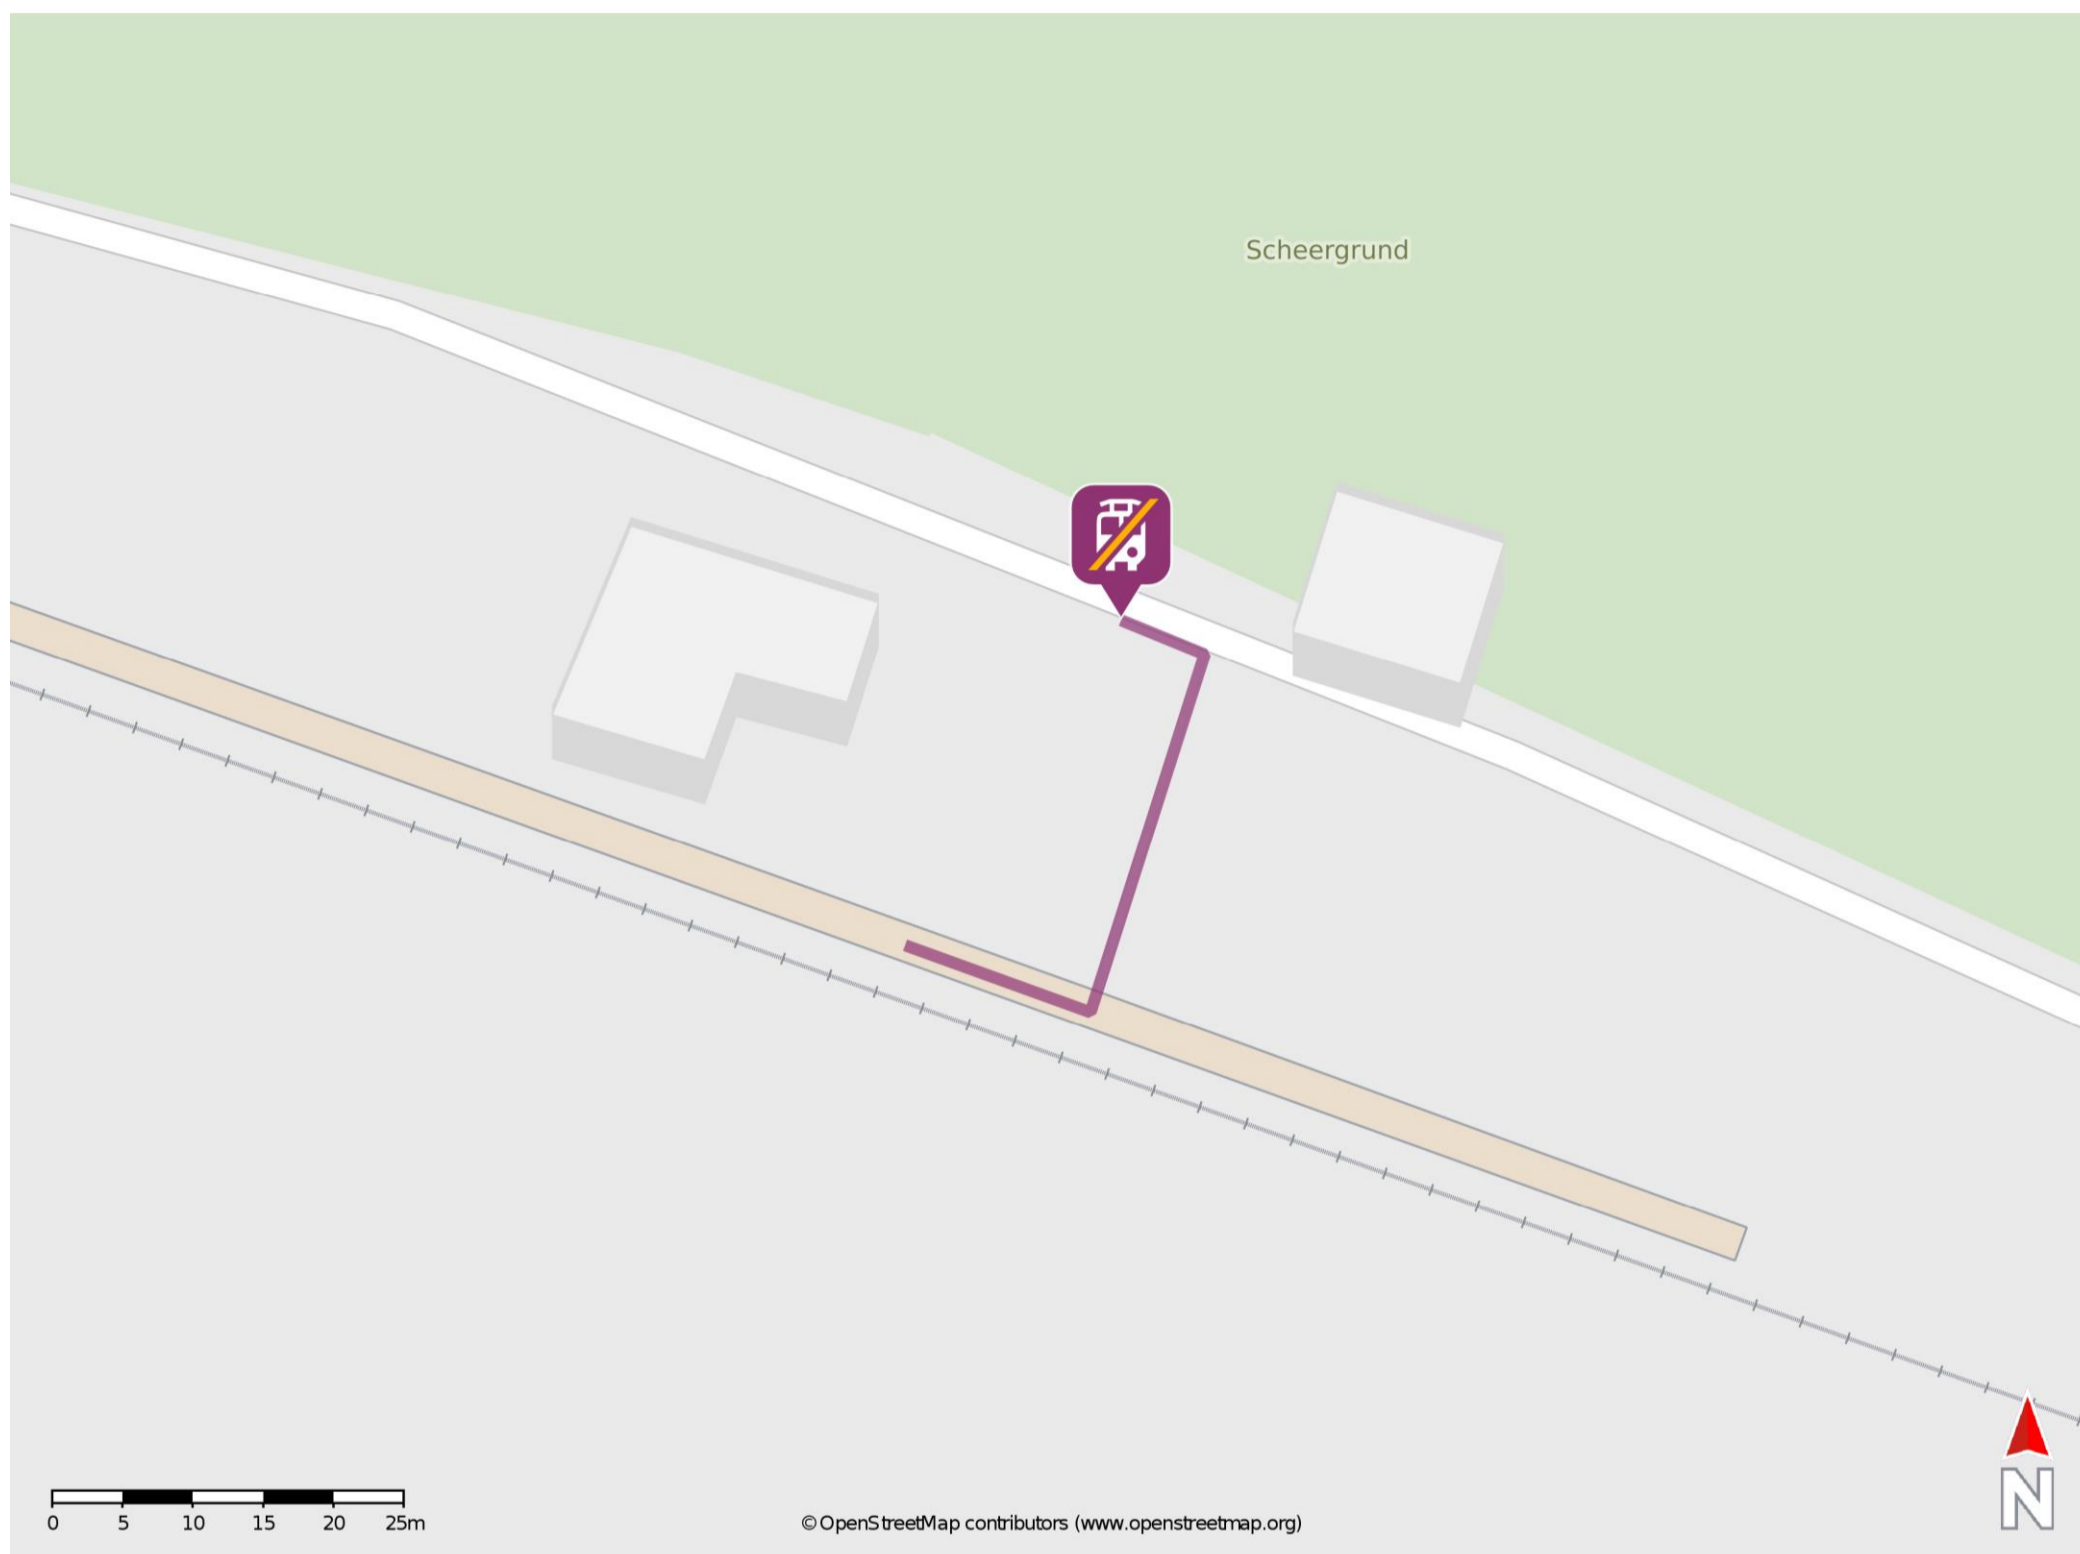

Klosterbuch

Wegbeschreibung Schienenersatzverkehr *

Verlassen Sie den Bahnsteig und begeben Sie sich an die Straße vor dem Bahnhof. Die Ersatzhaltestelle befindet sich in unmittelbarer Nähe.

* Fahrradmitnahme im Schienenersatzverkehr nur begrenzt möglich.
Im QR Code sind die Koordinaten der Ersatzhaltestelle hinterlegt.

— barrierefrei
- nicht barrierefrei