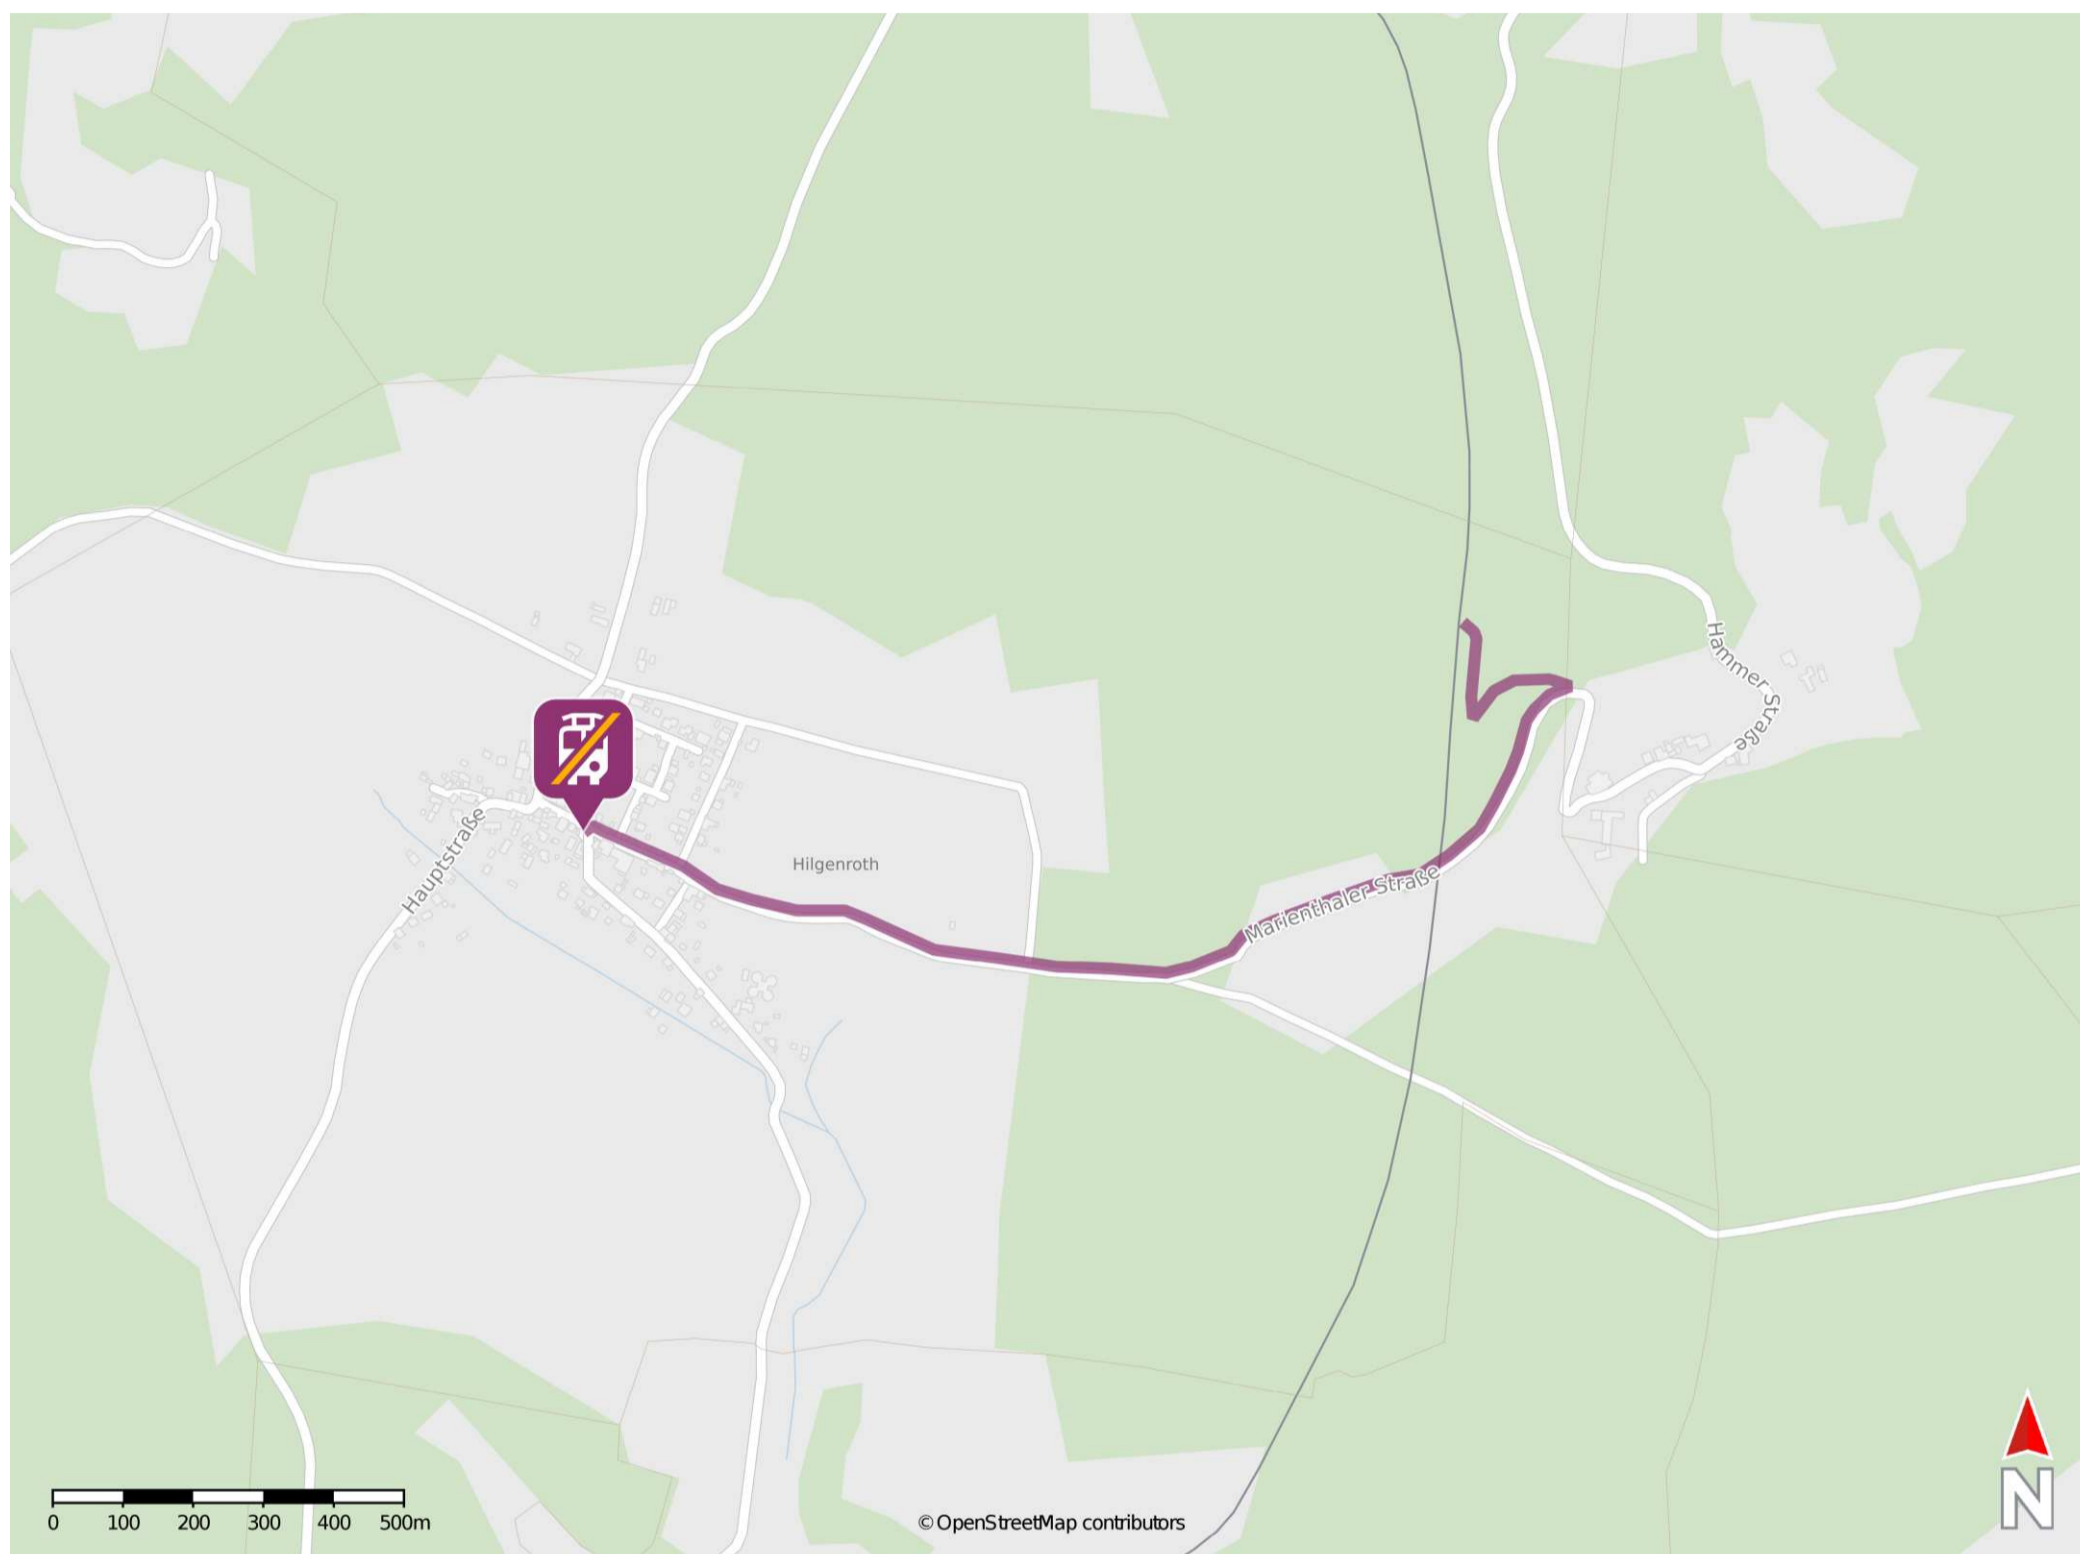

## Kloster Marienthal

### Wegbeschreibung Schienenersatzverkehr \*

Verlassen Sie den Bahnsteig und halten Sie sich rechts. Folgen Sie dem Weg ca. 80 m und biegen Sie danach nach links ab. Folgen Sie dem Weg bis an die Marienthaler Straße. Biegen Sie nach rechts in diese ein und folgen Sie dem Straßenverlauf ca. 1,5 Kilometer bis zur Ersatzhaltestelle an der Marienthaler Straße in der Ortschaft Hilgenroth. Die Ersatzhaltestelle befindet sich unmittelbar an der Kreuzung Marienthaler Straße und Erbacher Straße.

\* Fahrradmitnahme im Schienenersatzverkehr nur begrenzt möglich.  
Im QR Code sind die Koordinaten der Ersatzhaltestelle hinterlegt.

— barrierefrei  
- - - nicht barrierefrei