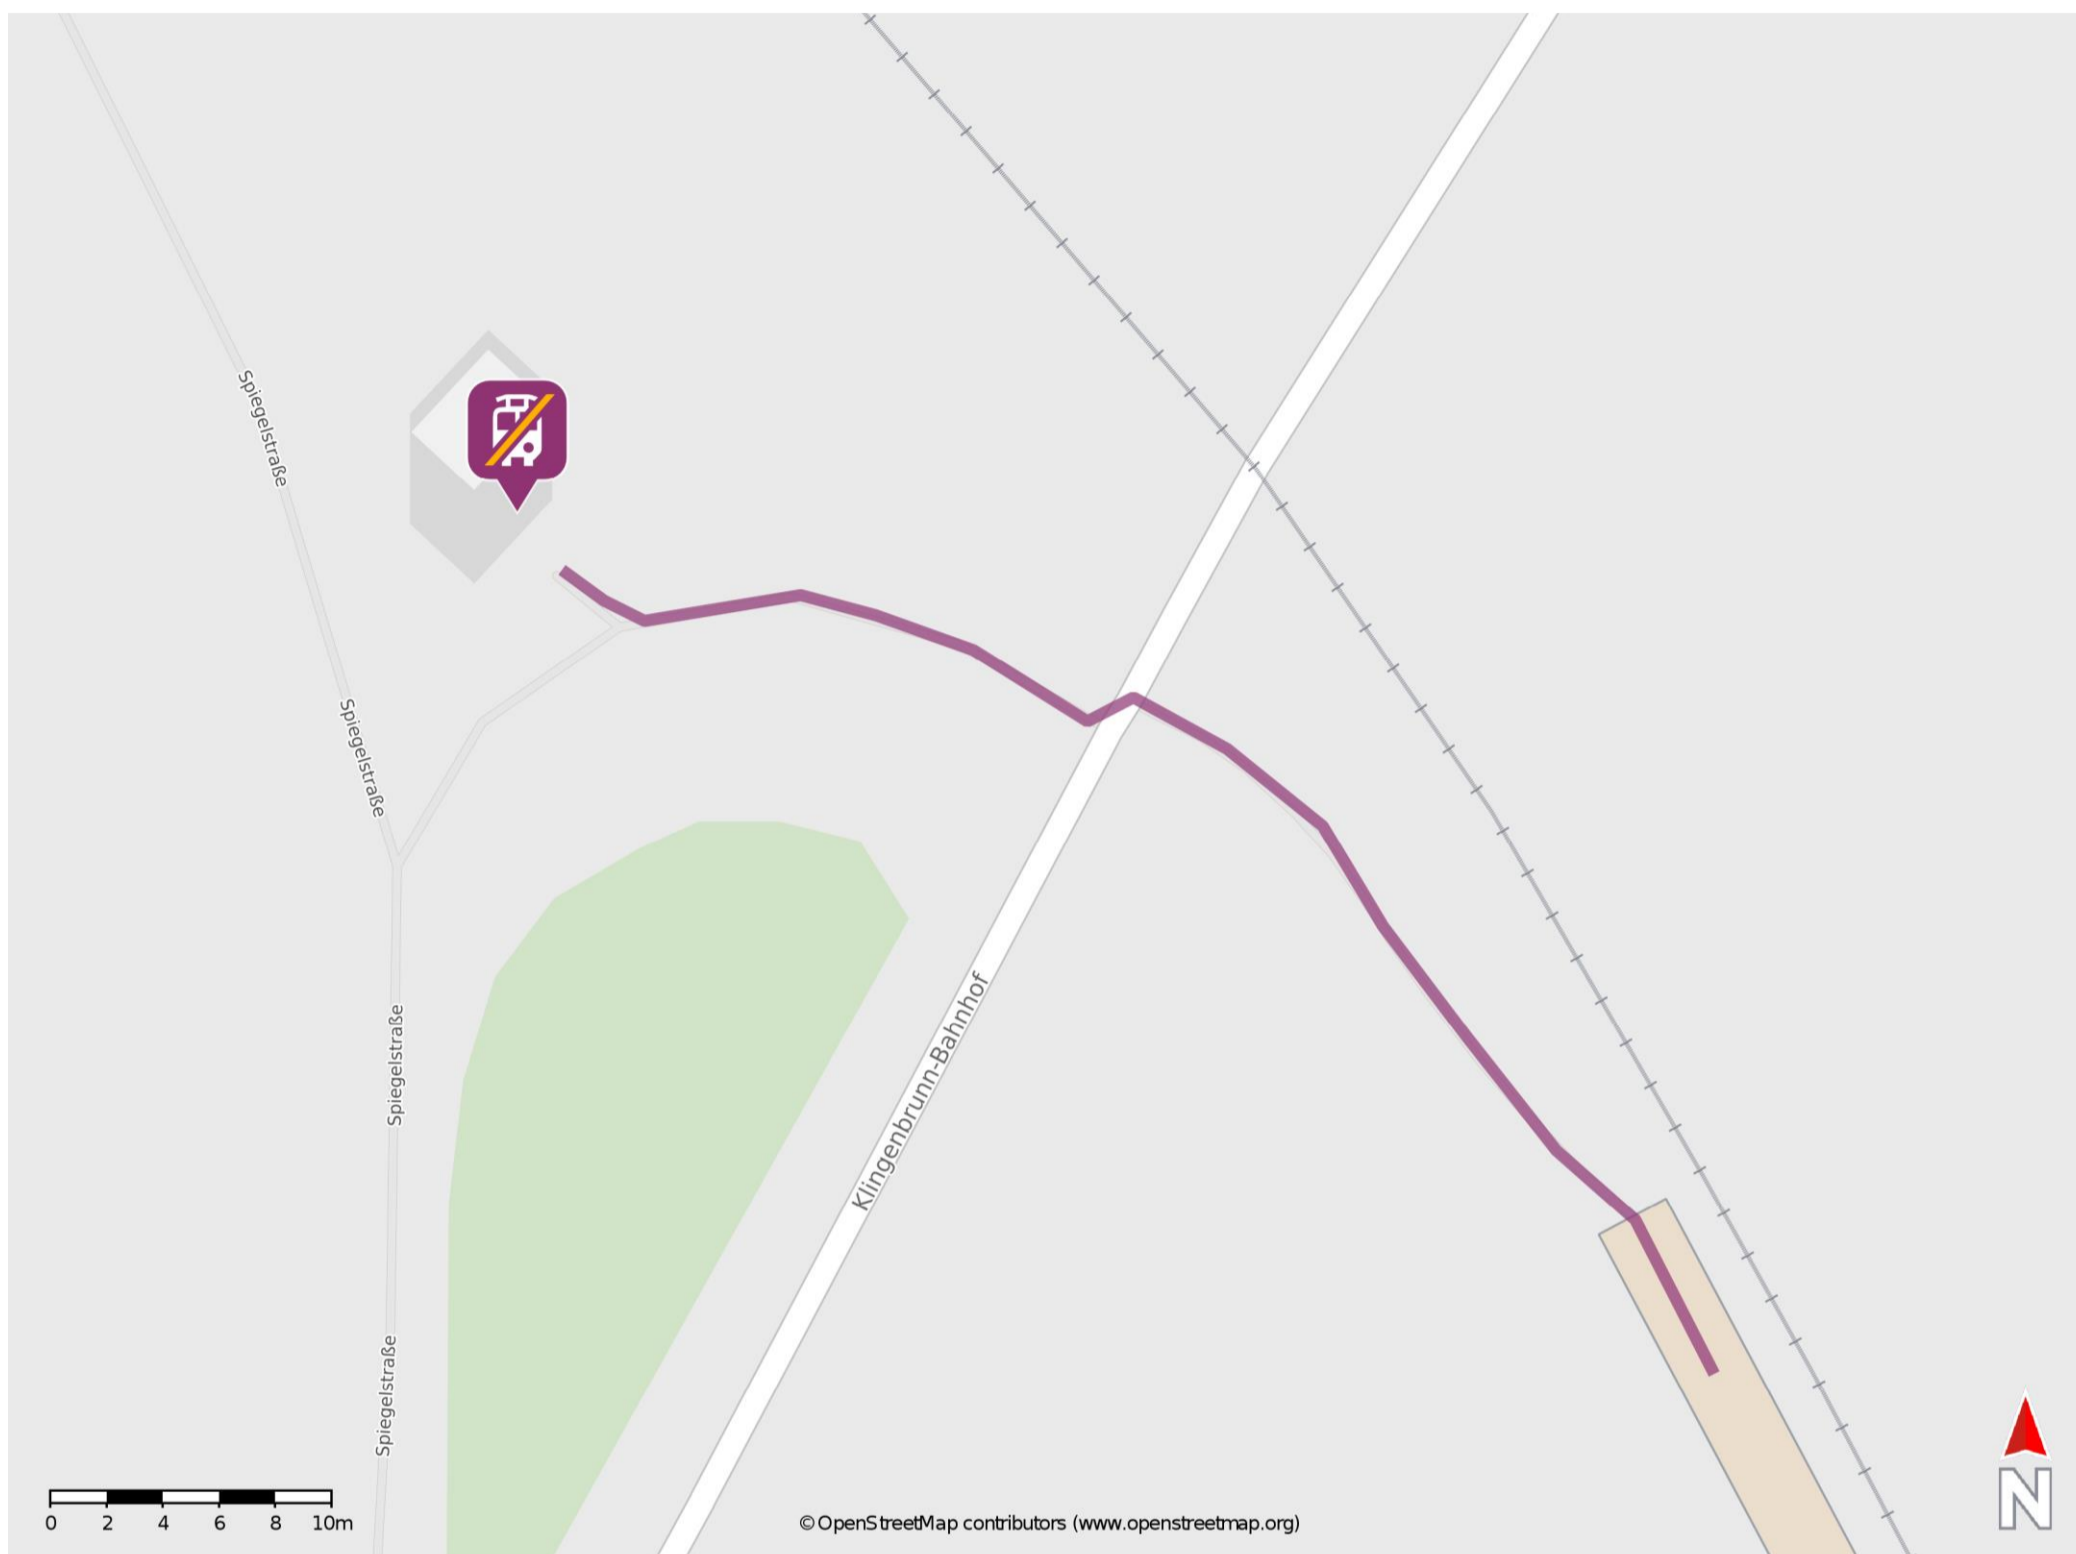

## Klingenbrunn

### Wegbeschreibung Schienenersatzverkehr \*

Verlassen Sie den Bahnsteig und begeben Sie sich an die Straße Klingenbrunn-Bahnhof. Überqueren Sie die Straße und gehen Sie geradeaus bis zur Ersatzhaltestelle an der Bushaltestelle.

\* Fahrradmitnahme im Schienenersatzverkehr nur begrenzt möglich.  
Im QR Code sind die Koordinaten der Ersatzhaltestelle hinterlegt.

— barrierefrei  
- nicht barrierefrei