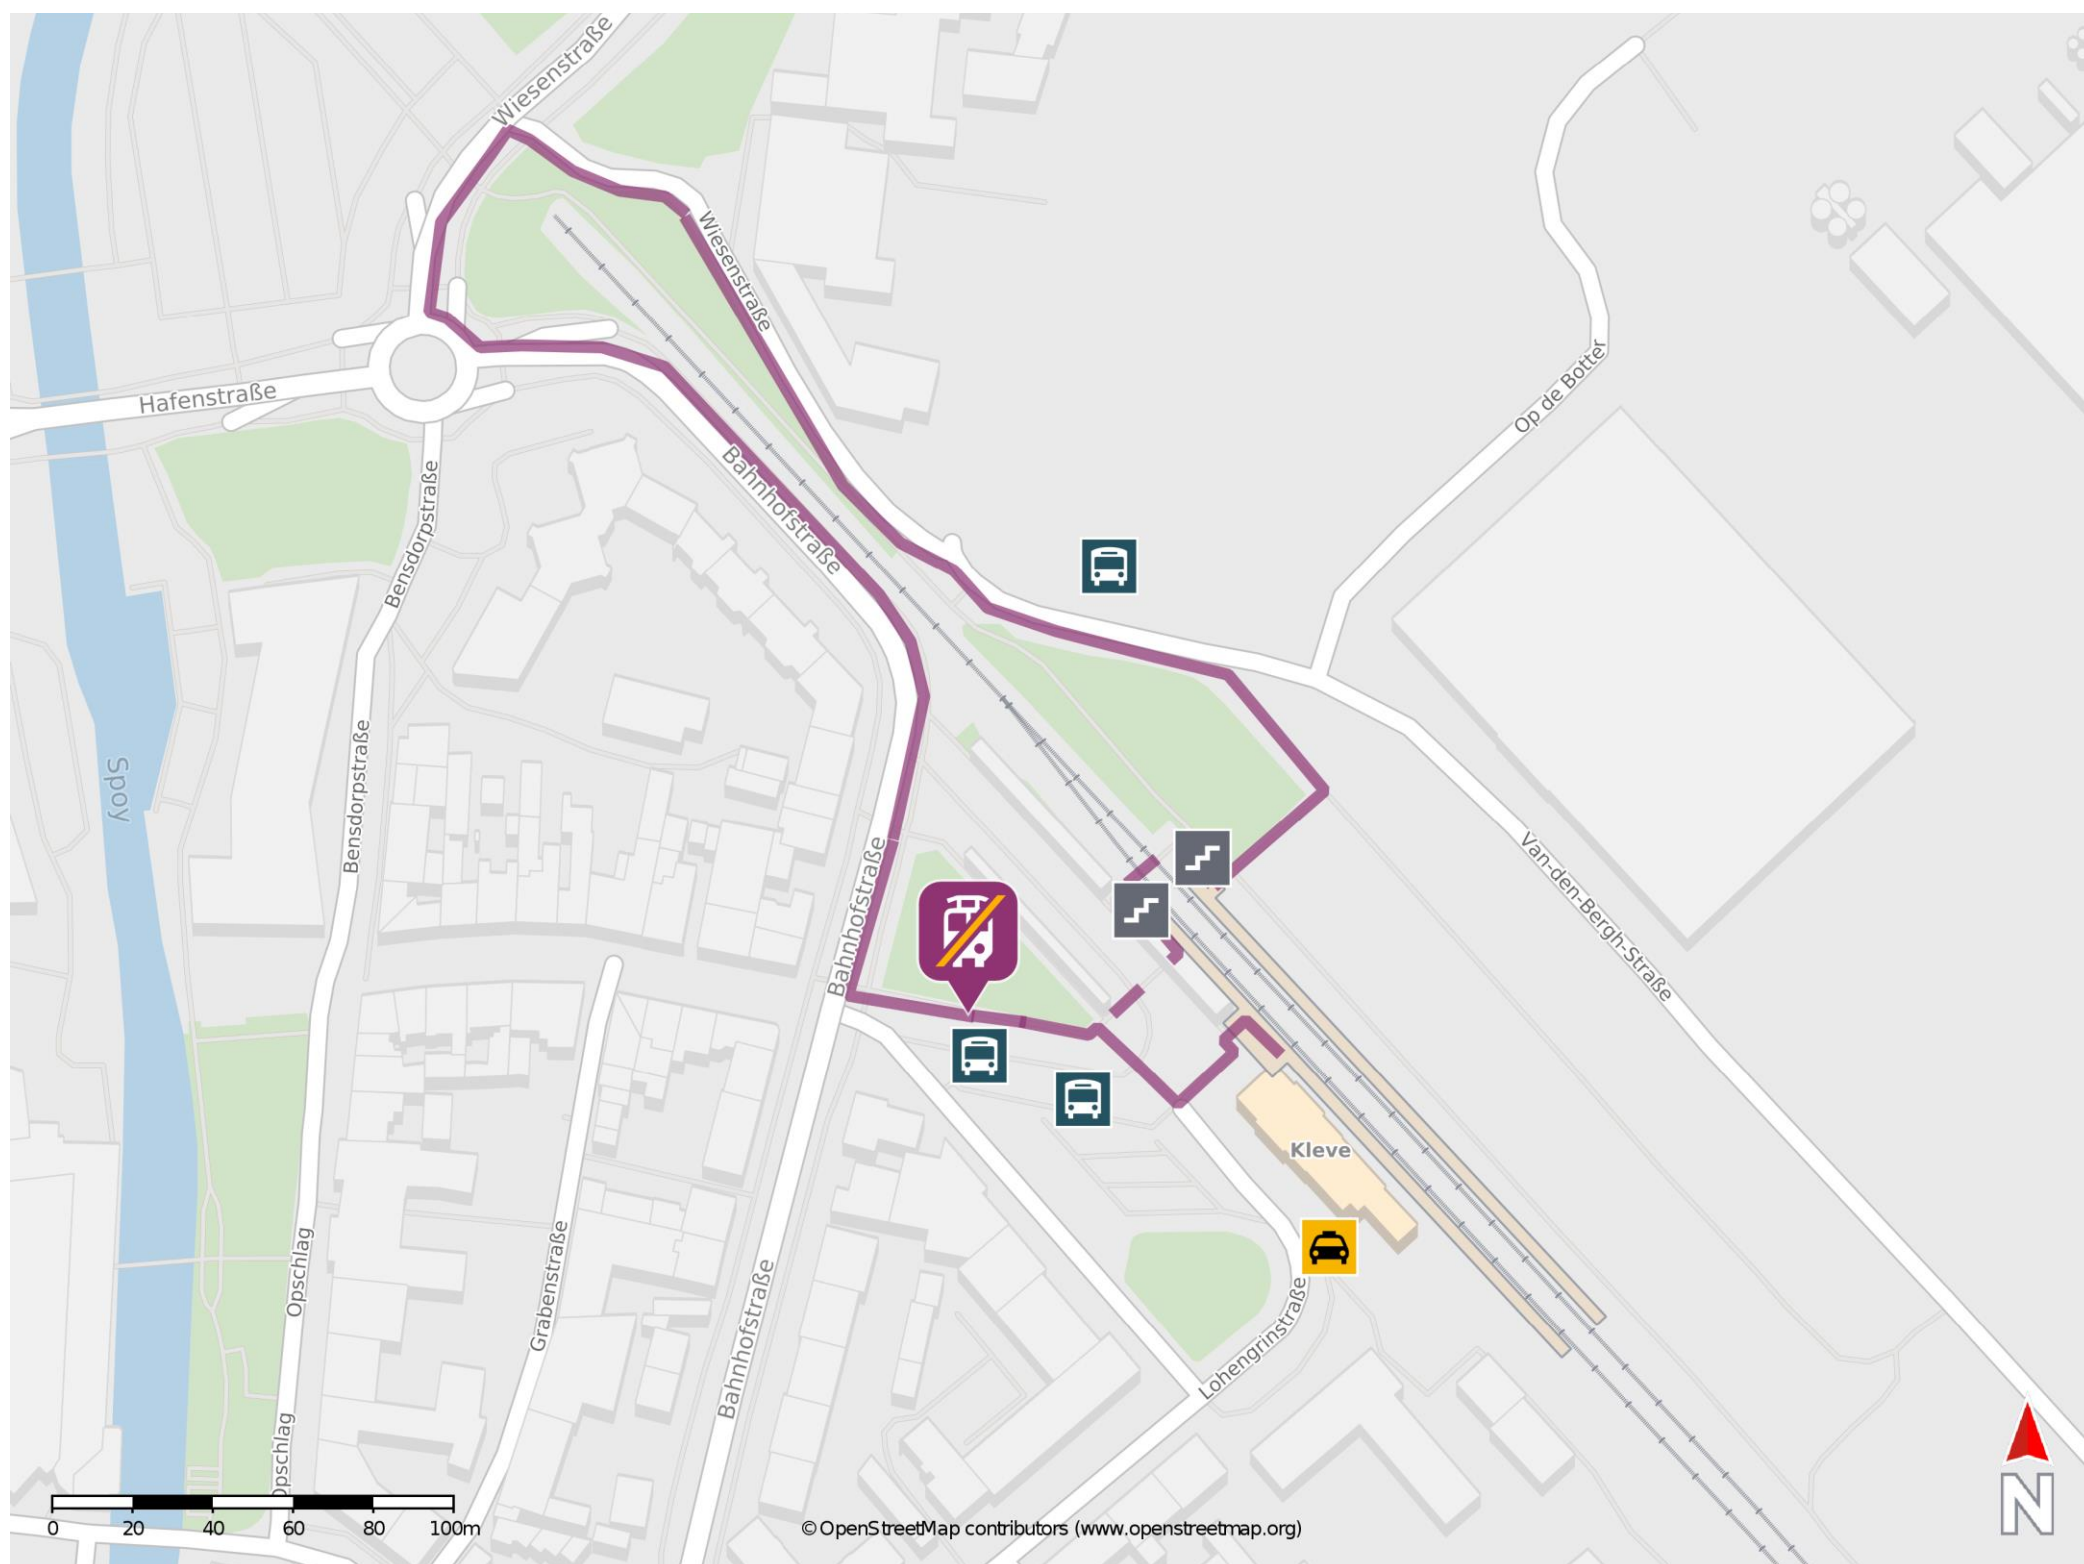

Umgebungsplan

Kleve

Wegbeschreibung Schienenersatzverkehr *

Von Gleis 1: Verlassen Sie den Bahnsteig und begeben Sie sich an den Bahnhofsvorplatz. Die Ersatzhaltestelle befindet sich am Busbahnhof, an Bussteig 7.

Von Gleis 2: Verlassen Sie den Bahnsteig, ggf. über die Treppe und begeben Sie sich an die Van-den-Bergh-Straße. Biegen Sie nach links ab und folgen Sie dem Straßenverlauf ca. 270 m. bis zur Wiesenstr. Biegen Sie erneut nach links ab und folgen Sie der Straße bis zum Kreisverkehr. Halten Sie sich am Kreisverkehr links und folgen Sie die Bahnhofstraße ca. 220 m. bis zur nächsten Kreuzung. Halten Sie sich links und begeben Sie sich an den Bahnhofsvorplatz. Die Ersatzhaltestelle befindet sich am Busbahnhof, an Bussteig 7.

*Fahrradmitnahme im Schienenersatzverkehr nur begrenzt, teilweise gar nicht möglich. Bitte informieren Sie sich bei dem von Ihnen genutzten Eisenbahnverkehrsunternehmen. Im QR Code sind die Koordinaten der Ersatzhaltestelle hinterlegt.