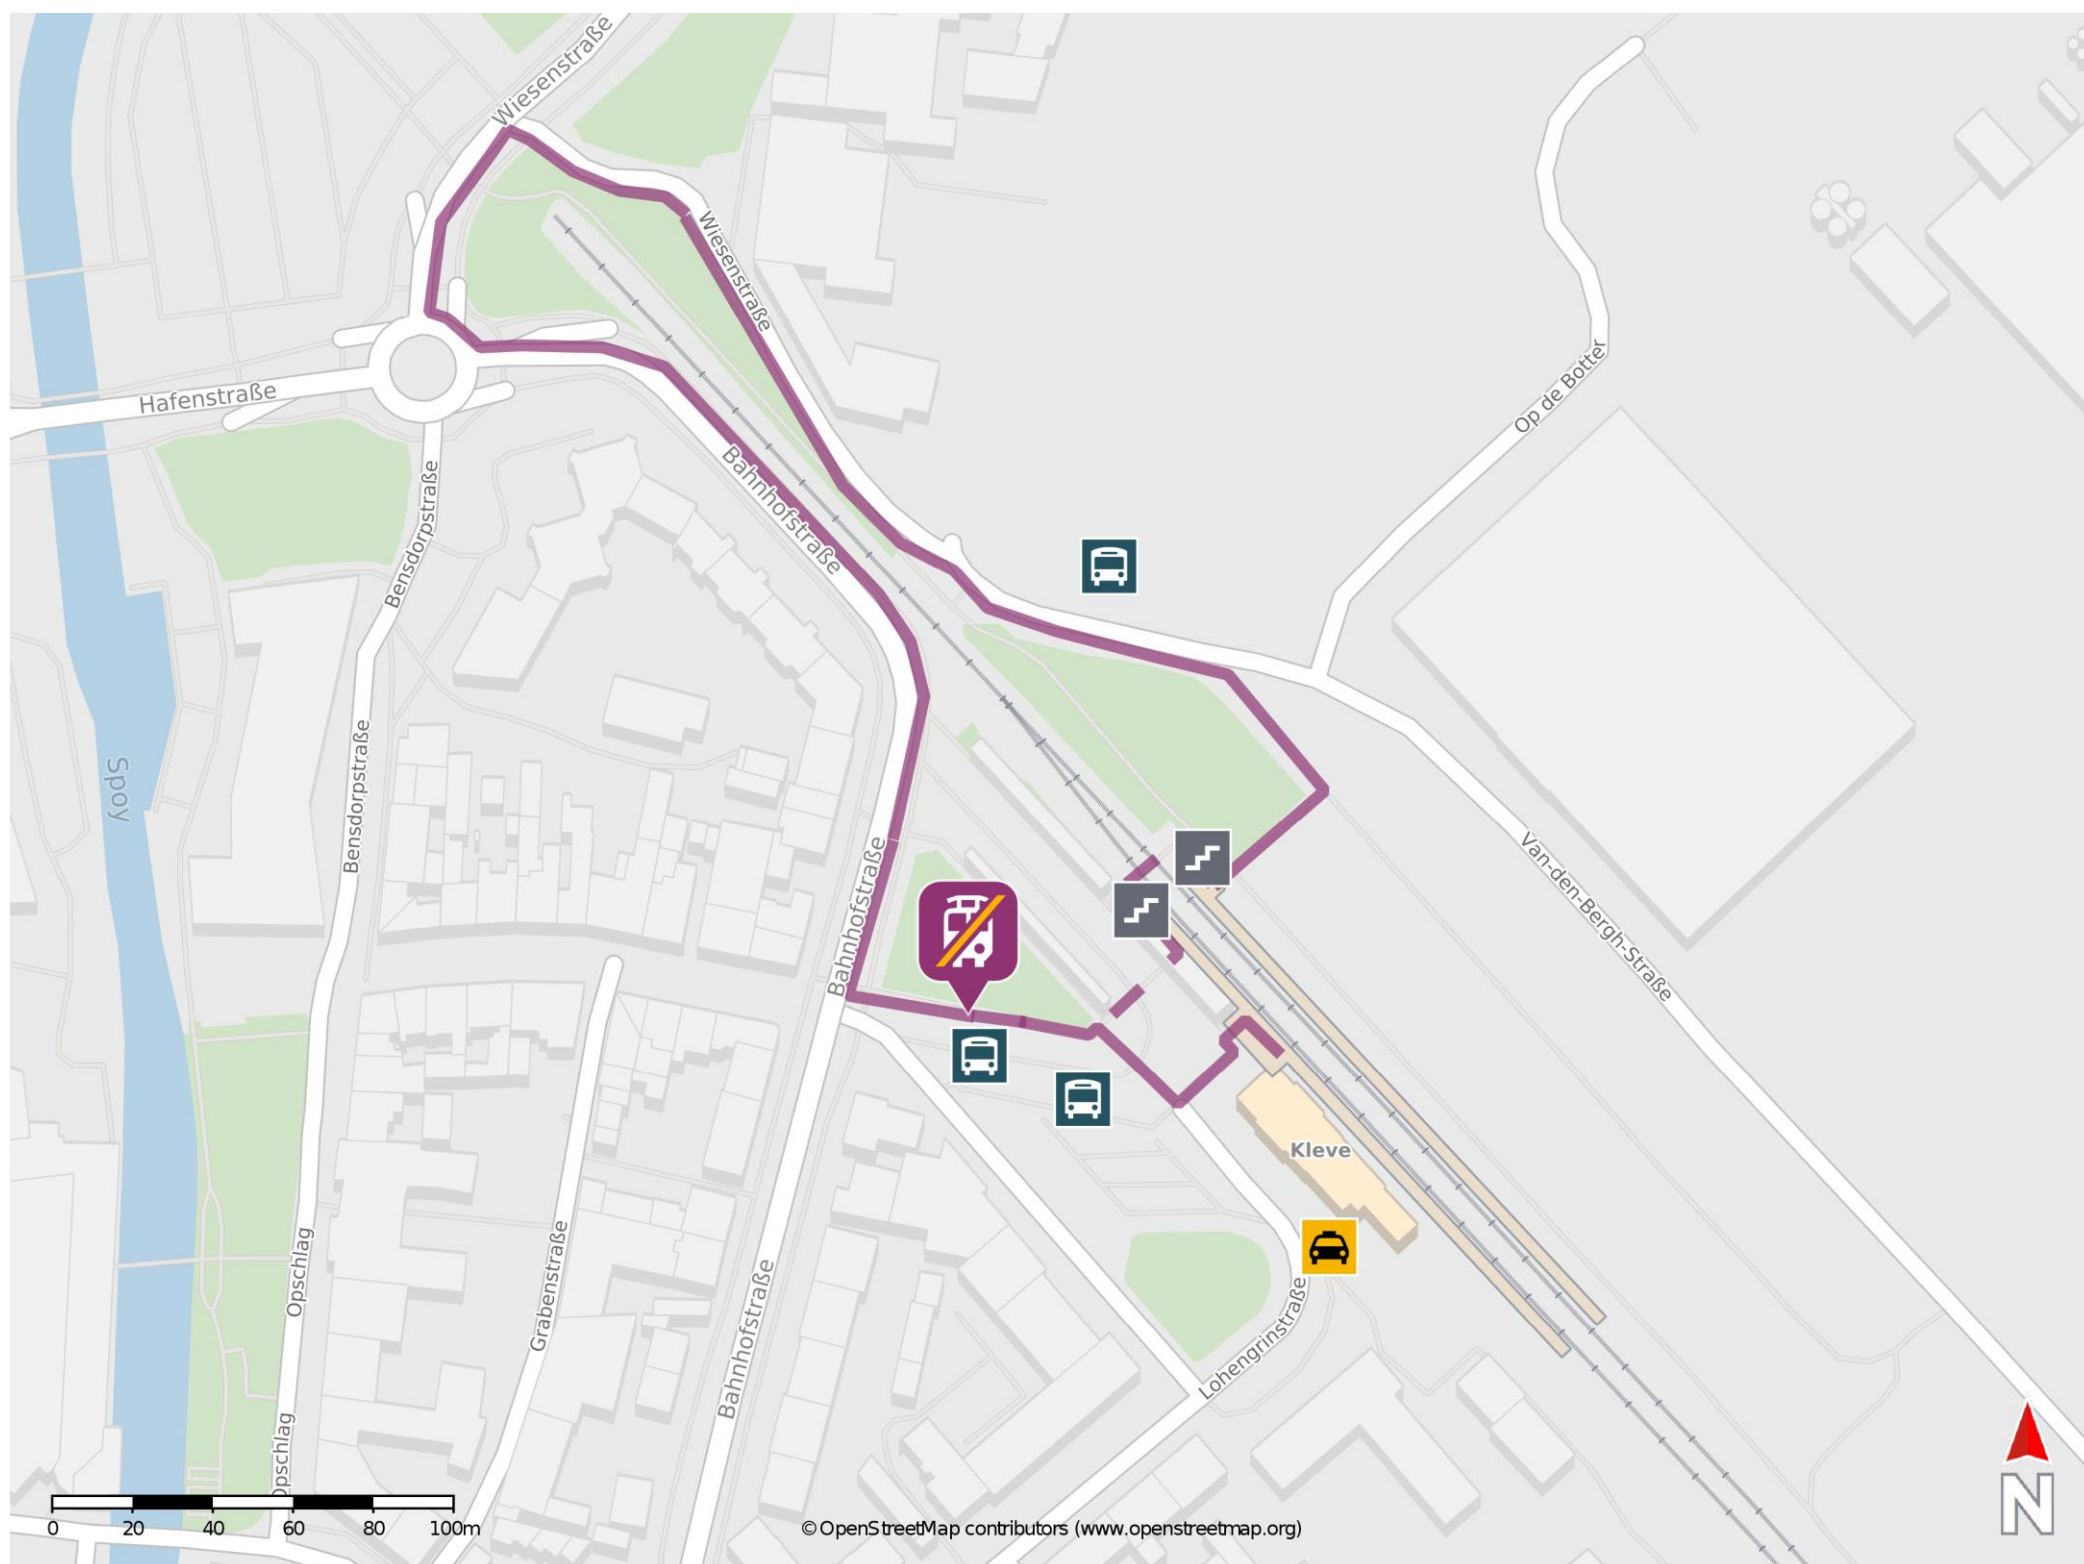

# Umgebungsplan

## Kleve

### Wegbeschreibung Schienenersatzverkehr \*

Von Gleis 1: Verlassen Sie den Bahnsteig und begeben Sie sich an den Bahnhofsvorplatz. Die Ersatzhaltestelle befindet sich am Busbahnhof, an Bussteig 7.

Von Gleis 2: Verlassen Sie den Bahnsteig, ggf. über die Treppe und begeben Sie sich an die Van-den-Bergh-Straße. Biegen Sie nach links ab und folgen Sie dem Straßenverlauf ca. 270 m. bis zur Wiesenstraße. Biegen Sie erneut nach links ab und folgen Sie der Straße bis zum Kreisverkehr. Halten Sie sich am Kreisverkehr links und folgen Sie die Bahnhofstraße ca. 220 m. bis zur nächsten Kreuzung. Halten Sie sich links und begeben Sie sich an den Bahnhofsvorplatz. Die Ersatzhaltestelle befindet sich am Busbahnhof, an Bussteig 7.

\*Fahrradmitnahme im Schienenersatzverkehr nur begrenzt, teilweise gar nicht möglich. Bitte informieren Sie sich bei dem von Ihnen genutzten Eisenbahnverkehrsunternehmen. Im QR Code sind die Koordinaten der Ersatzhaltestelle hinterlegt.