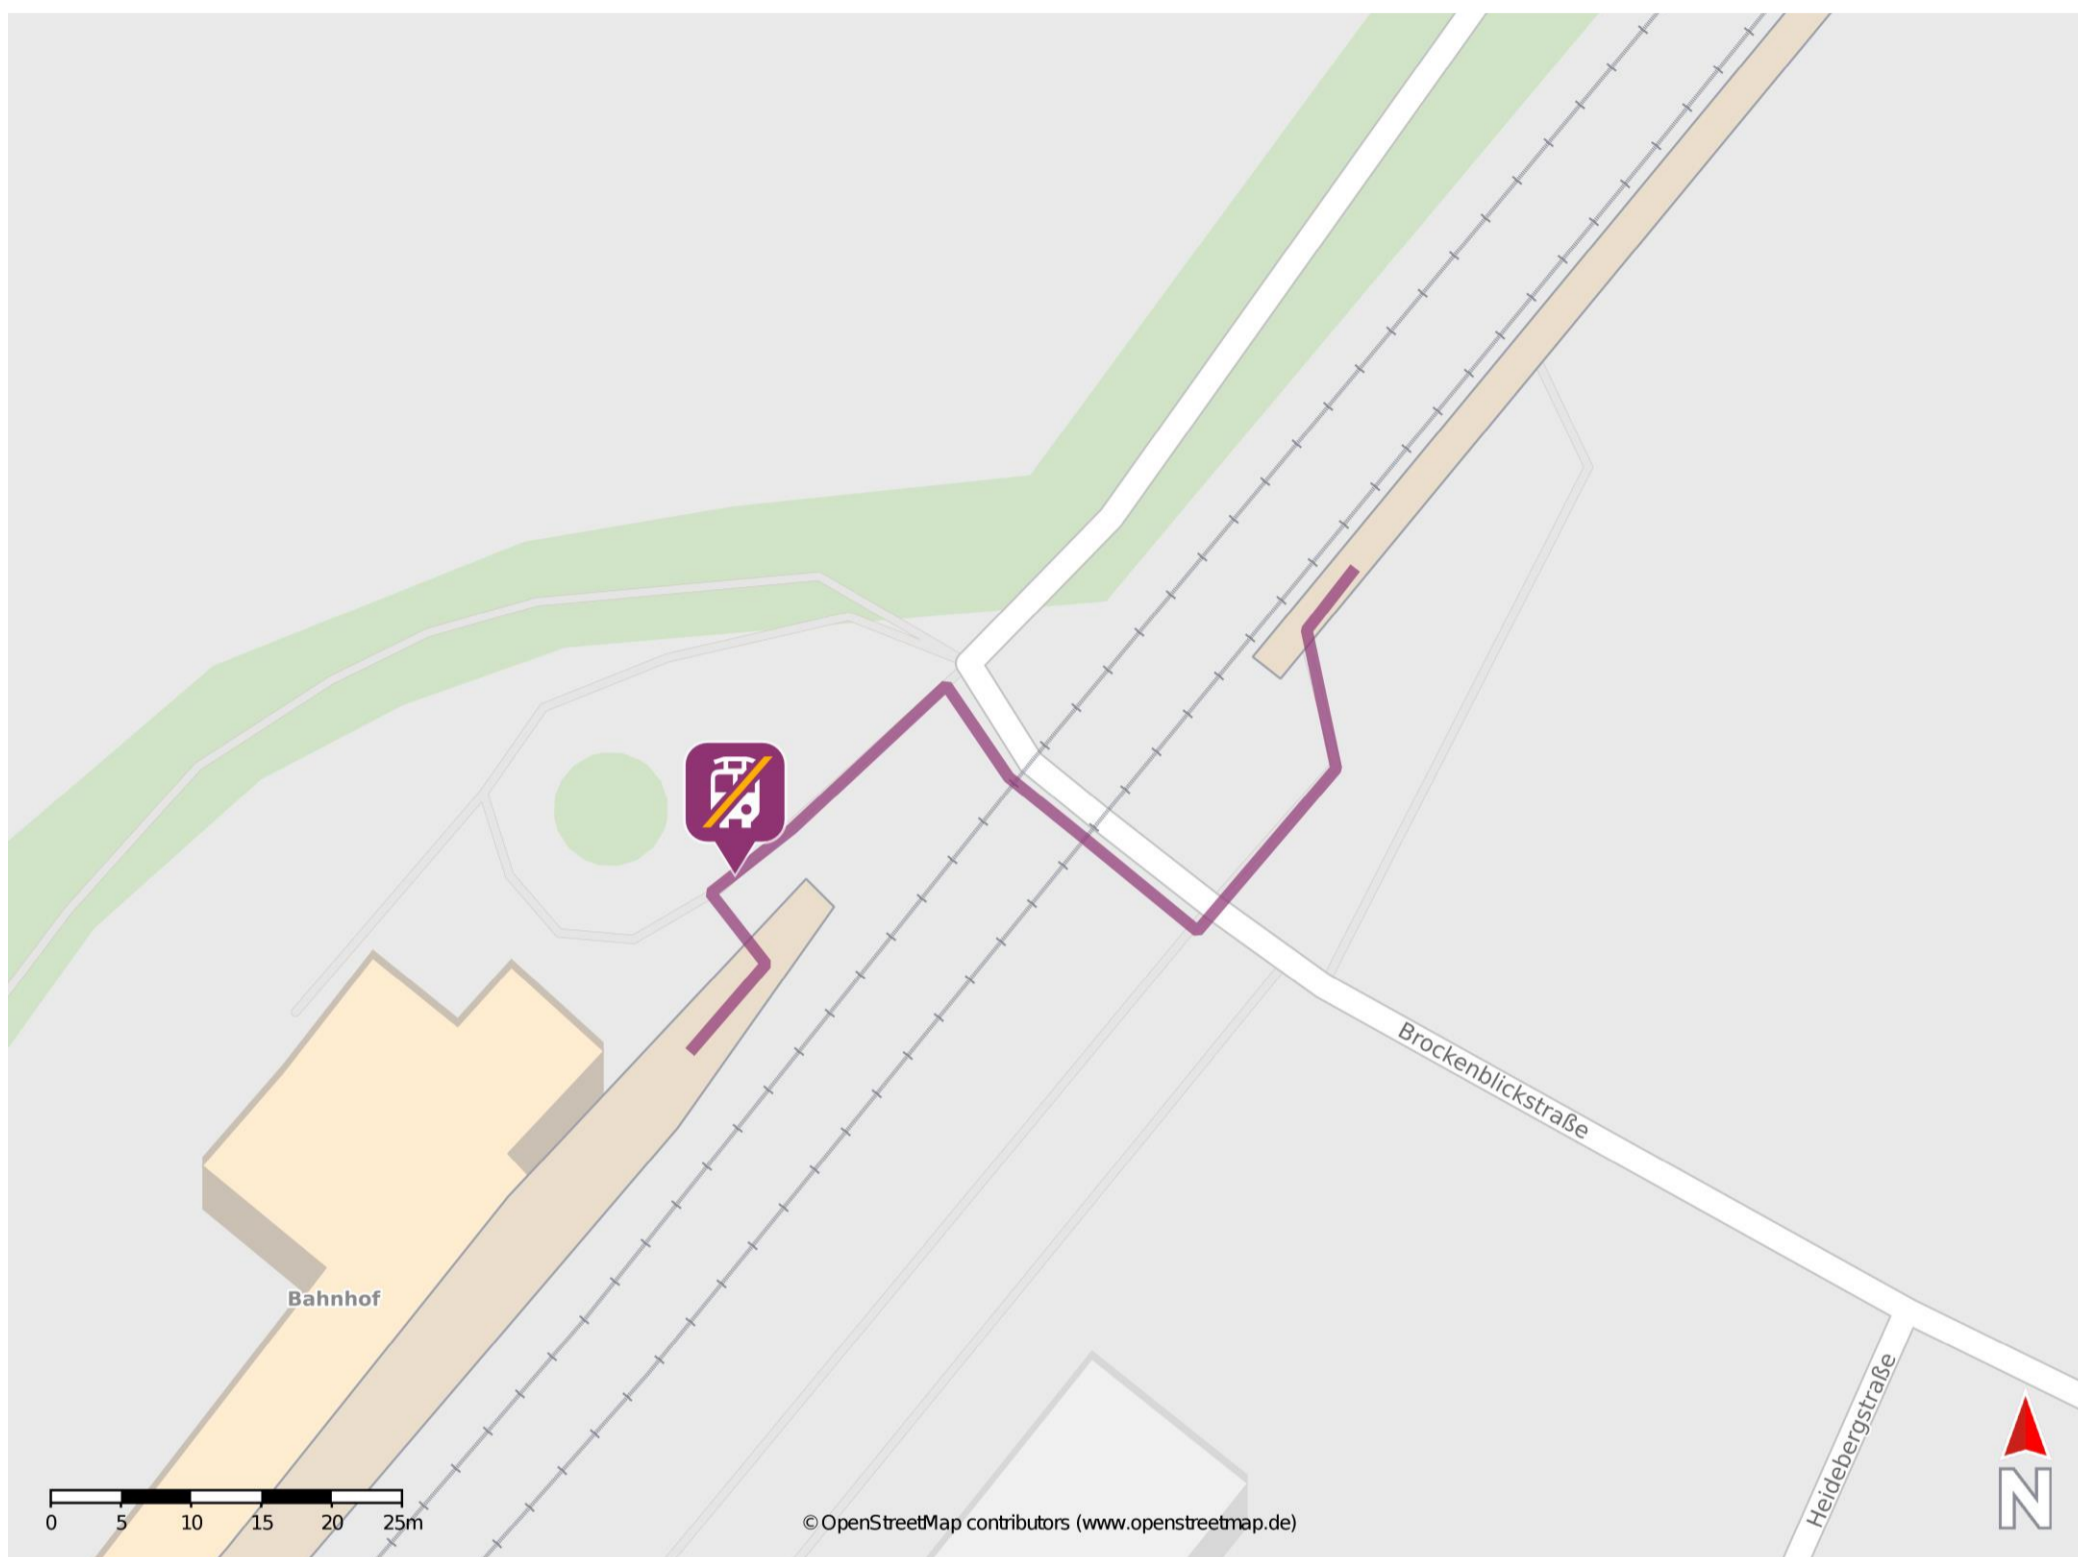

Bad Sachsa

Wegbeschreibung Schienenersatzverkehr *

Verlassen Sie den Bahnsteig, ggf. über den Bahnübergang, und begeben Sie sich auf den Bahnhofsvorplatz. Die Ersatzhaltestelle befindet sich auf dem Bahnhofsvorplatz.

* Fahrradmitnahme im Schienenersatzverkehr nur begrenzt möglich.
Im QR Code sind die Koordinaten der Ersatzhaltestelle hinterlegt.

— barrierefrei
- nicht barrierefrei