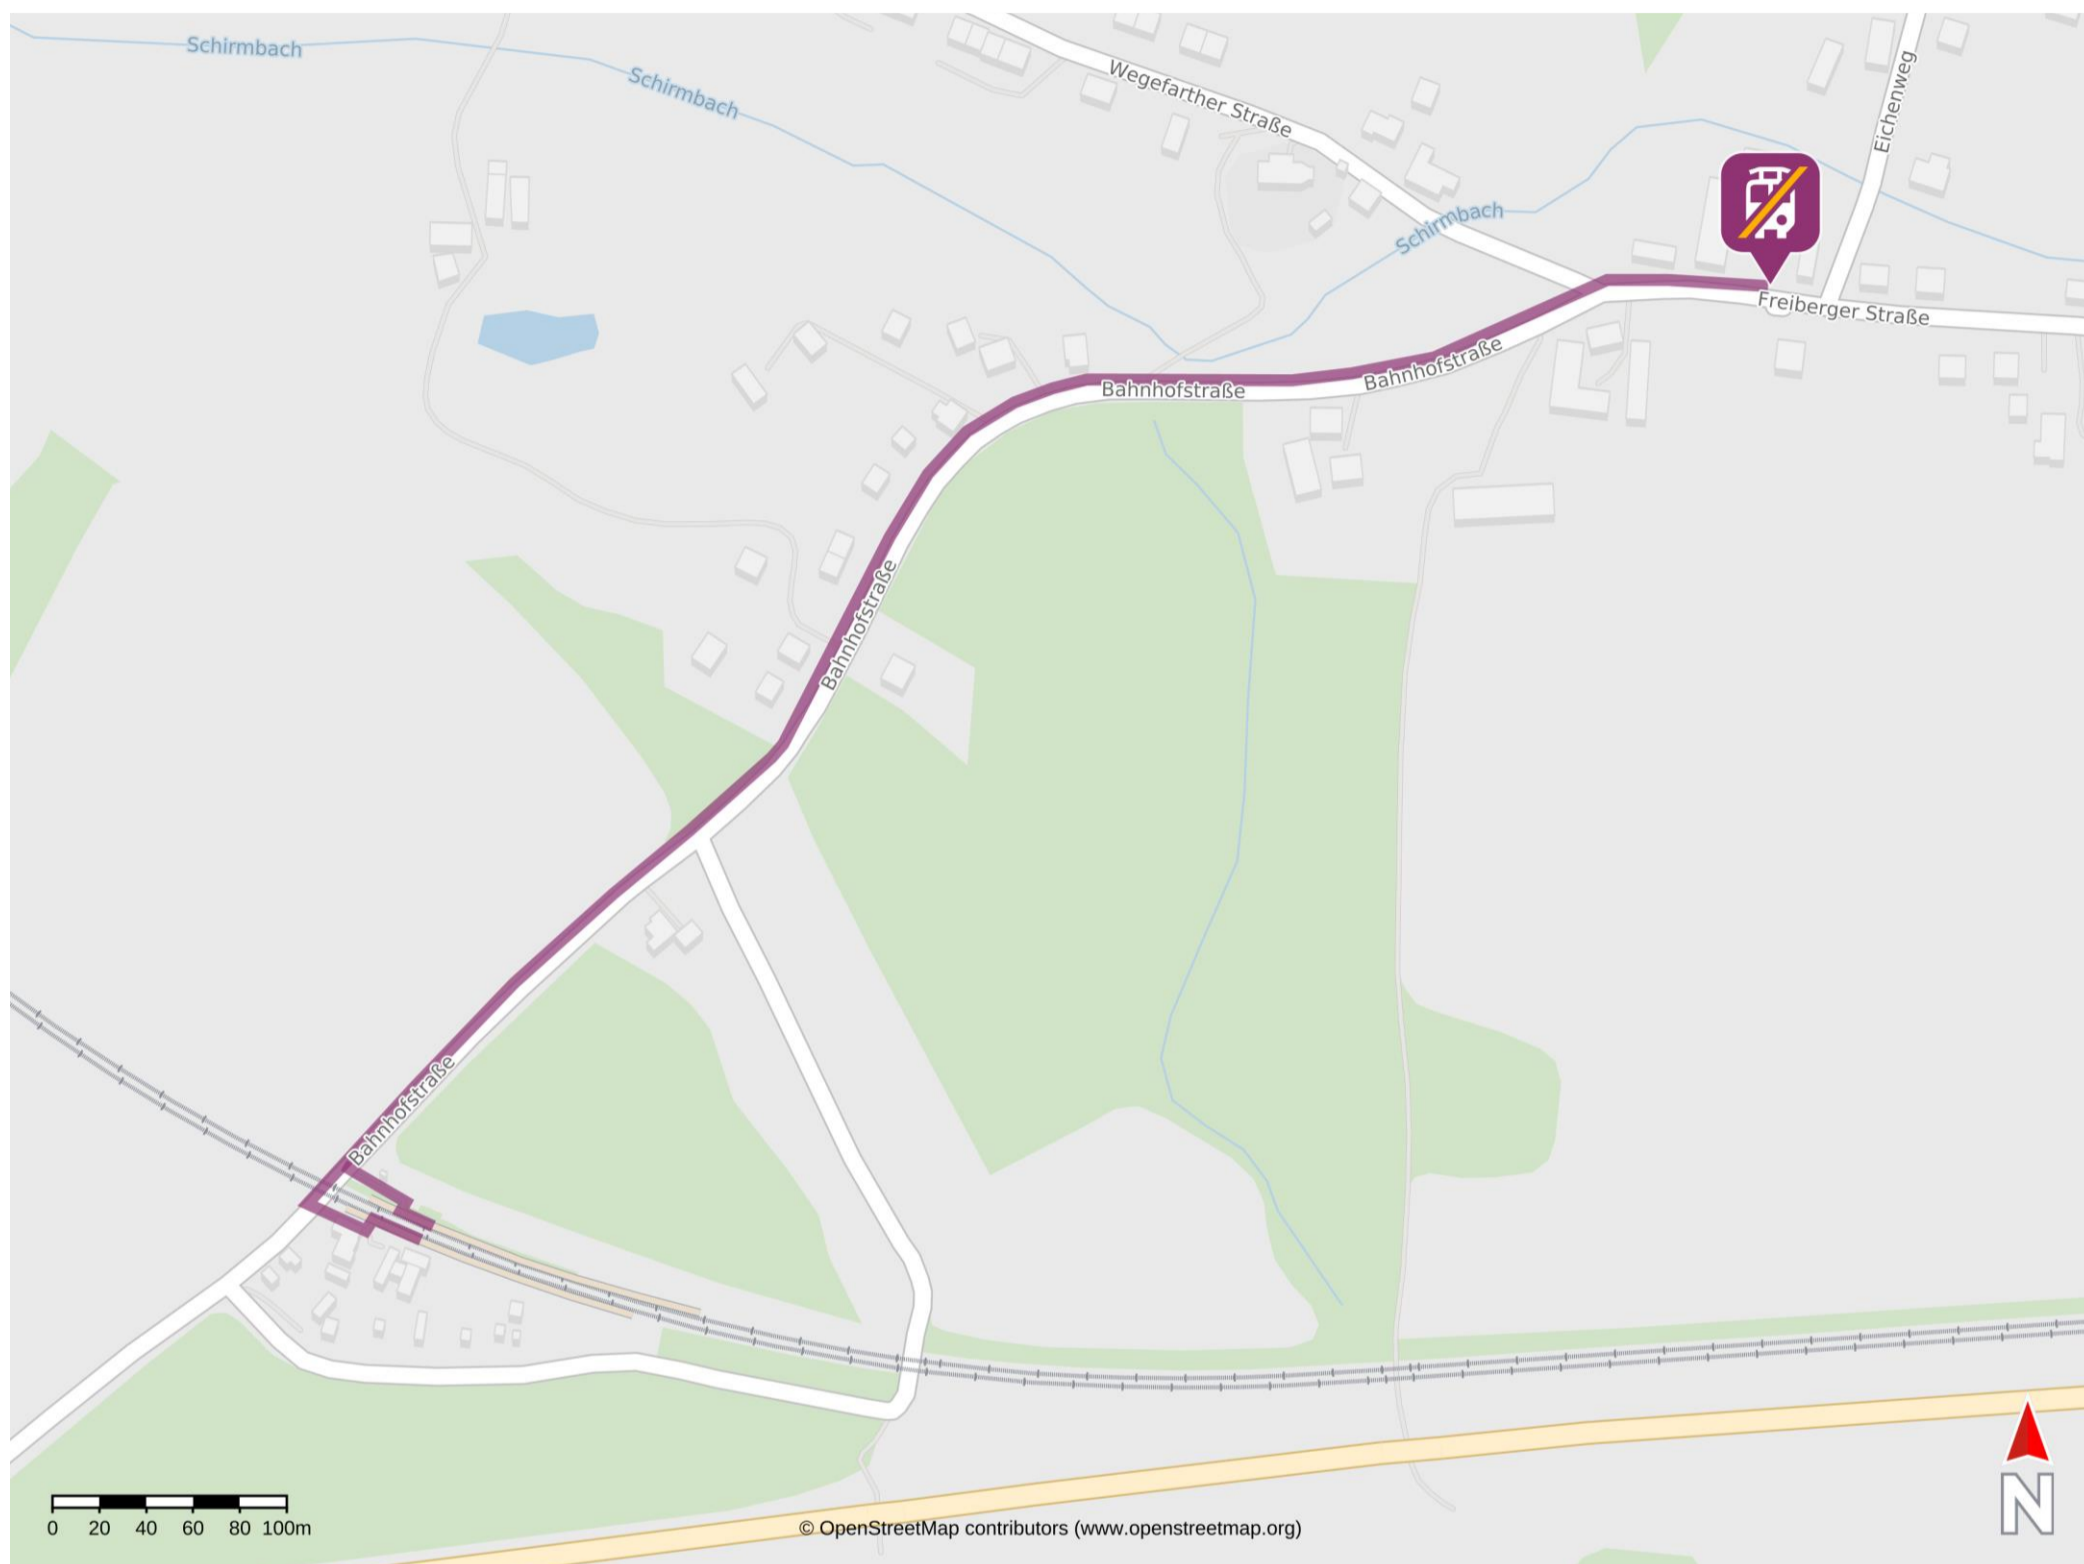

# Umgebungsplan

## Kleinschirma

### Wegbeschreibung Schienenersatzverkehr \*

Verlassen Sie den Bahnsteig und begeben Sie sich an die Bahnhofstraße. Biegen Sie nach rechts ab und folgen Sie dem Straßenverlauf ca. 725 m bis zur Freiberger Straße. Biegen Sie nach rechts auf diese ab und folgen dem Straßenverlauf bis zur Ersatzhaltestelle. Diese befindet sich an der Haltestelle Kleinschirma, Gasthof.