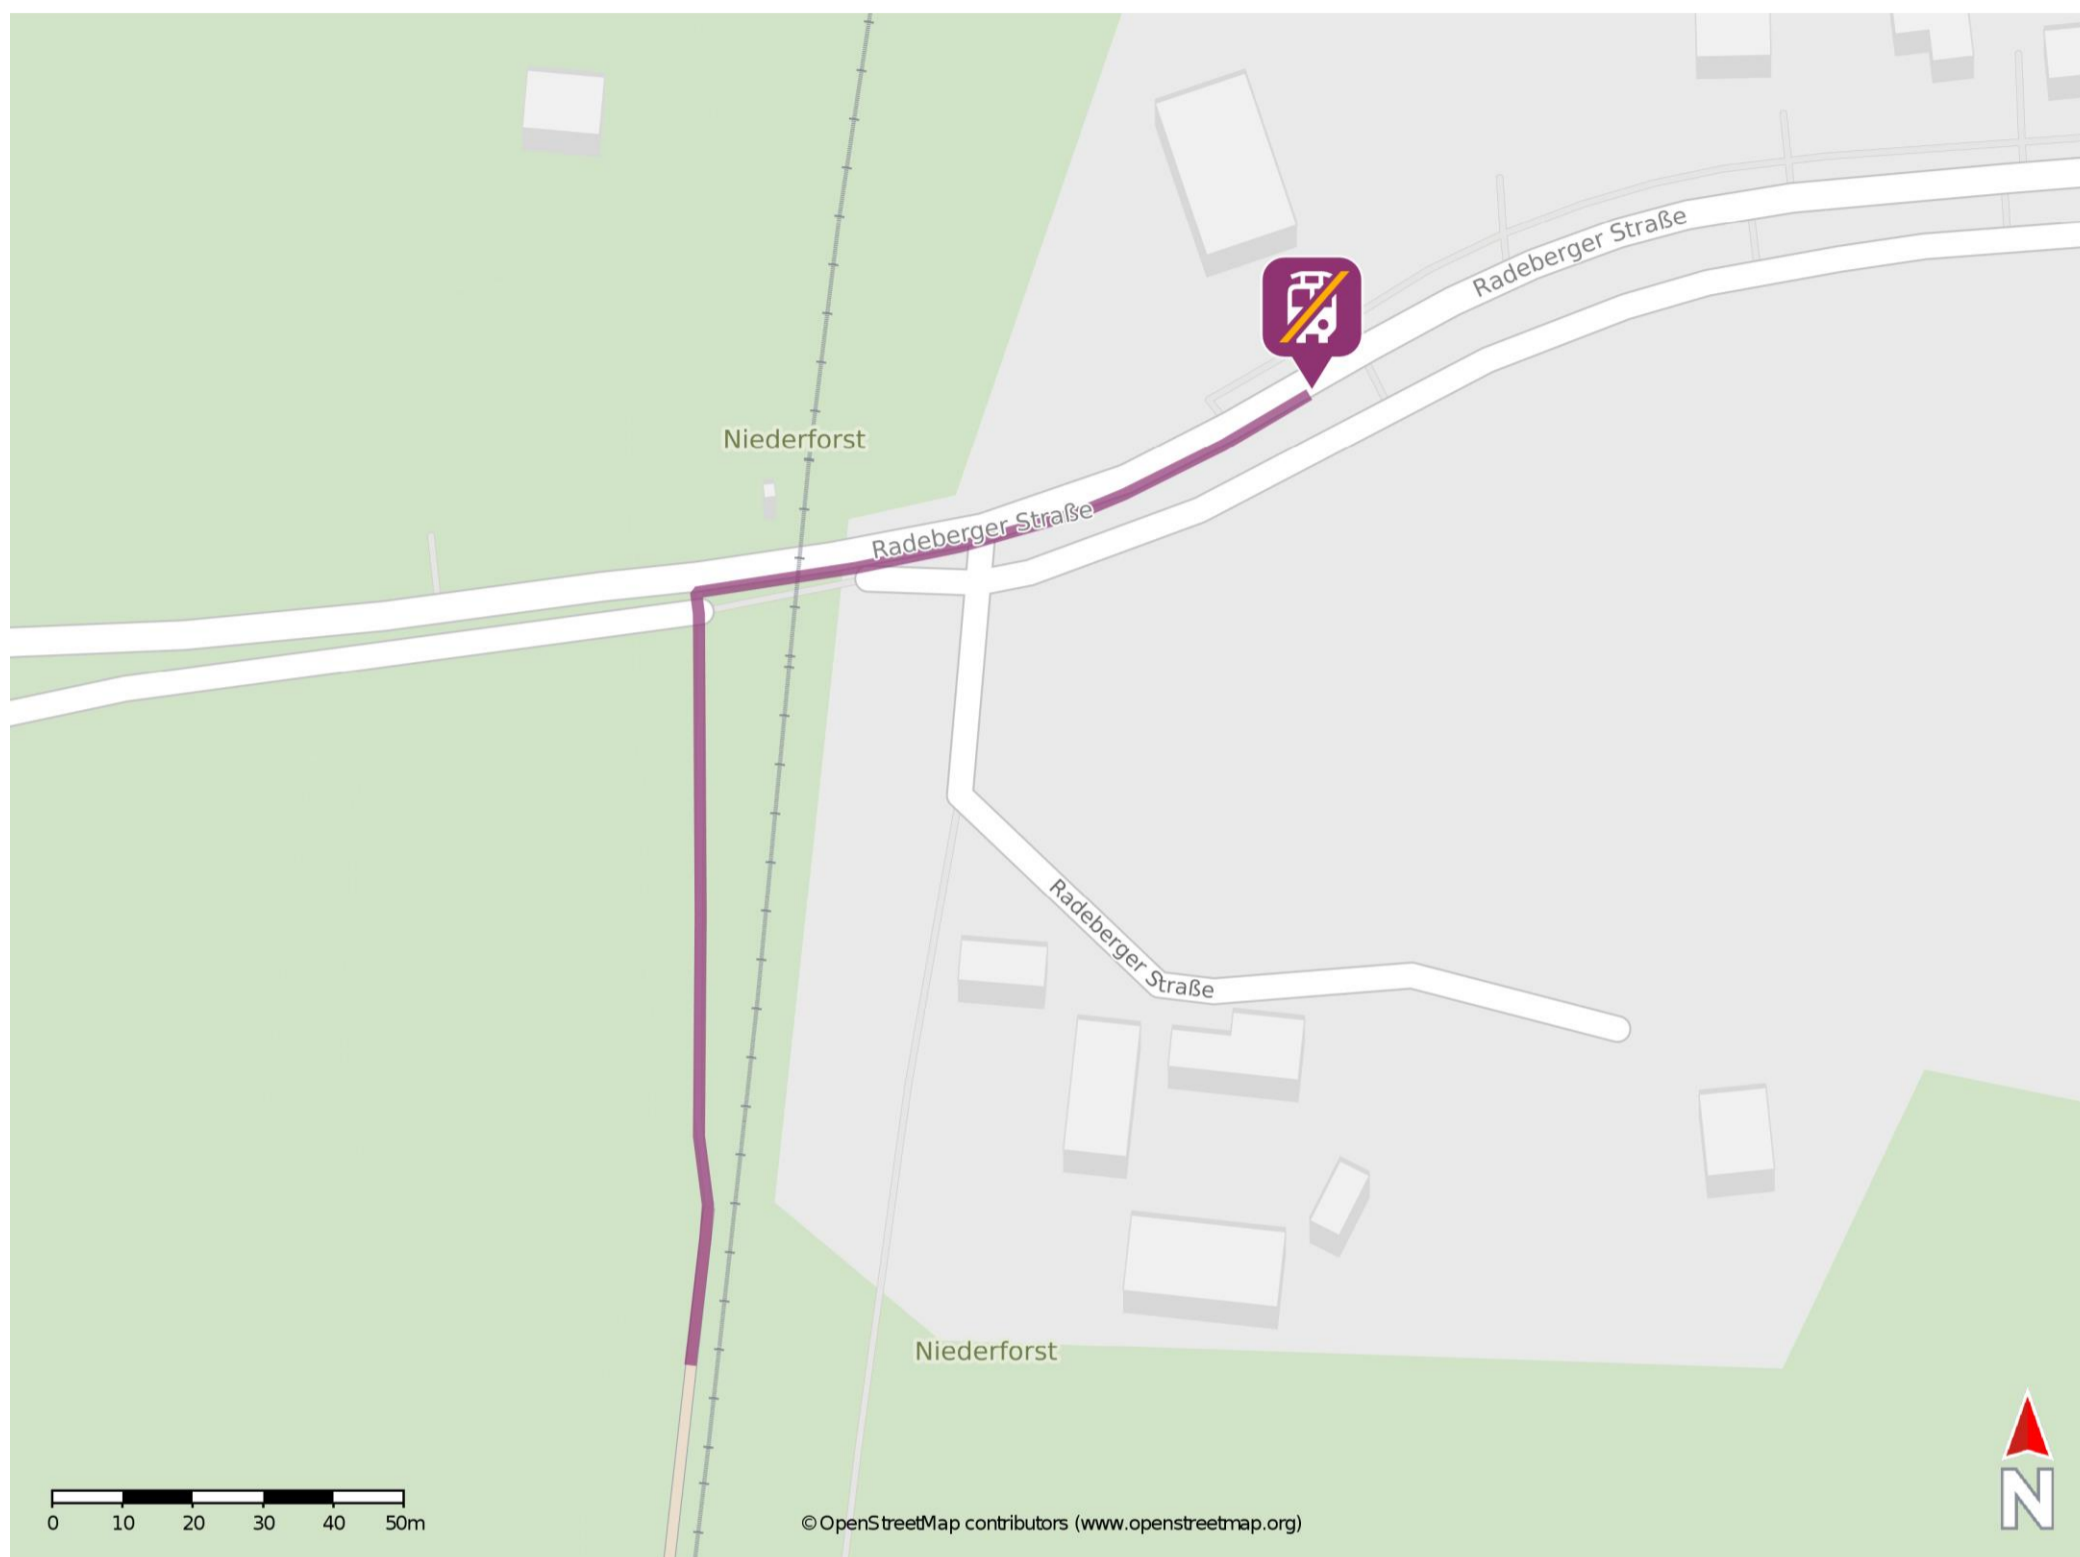

## Kleinröhrsdorf

### Wegbeschreibung Schienenersatzverkehr \*

Verlassen Sie den Bahnsteig und begeben Sie sich an die Radeberger Straße. Biegen Sie nach rechts ab und folgen Sie der Straße bis zur Ersatzhaltestelle.

\* Fahrradmitnahme im Schienenersatzverkehr nur begrenzt möglich.  
Im QR Code sind die Koordinaten der Ersatzhaltestelle hinterlegt.