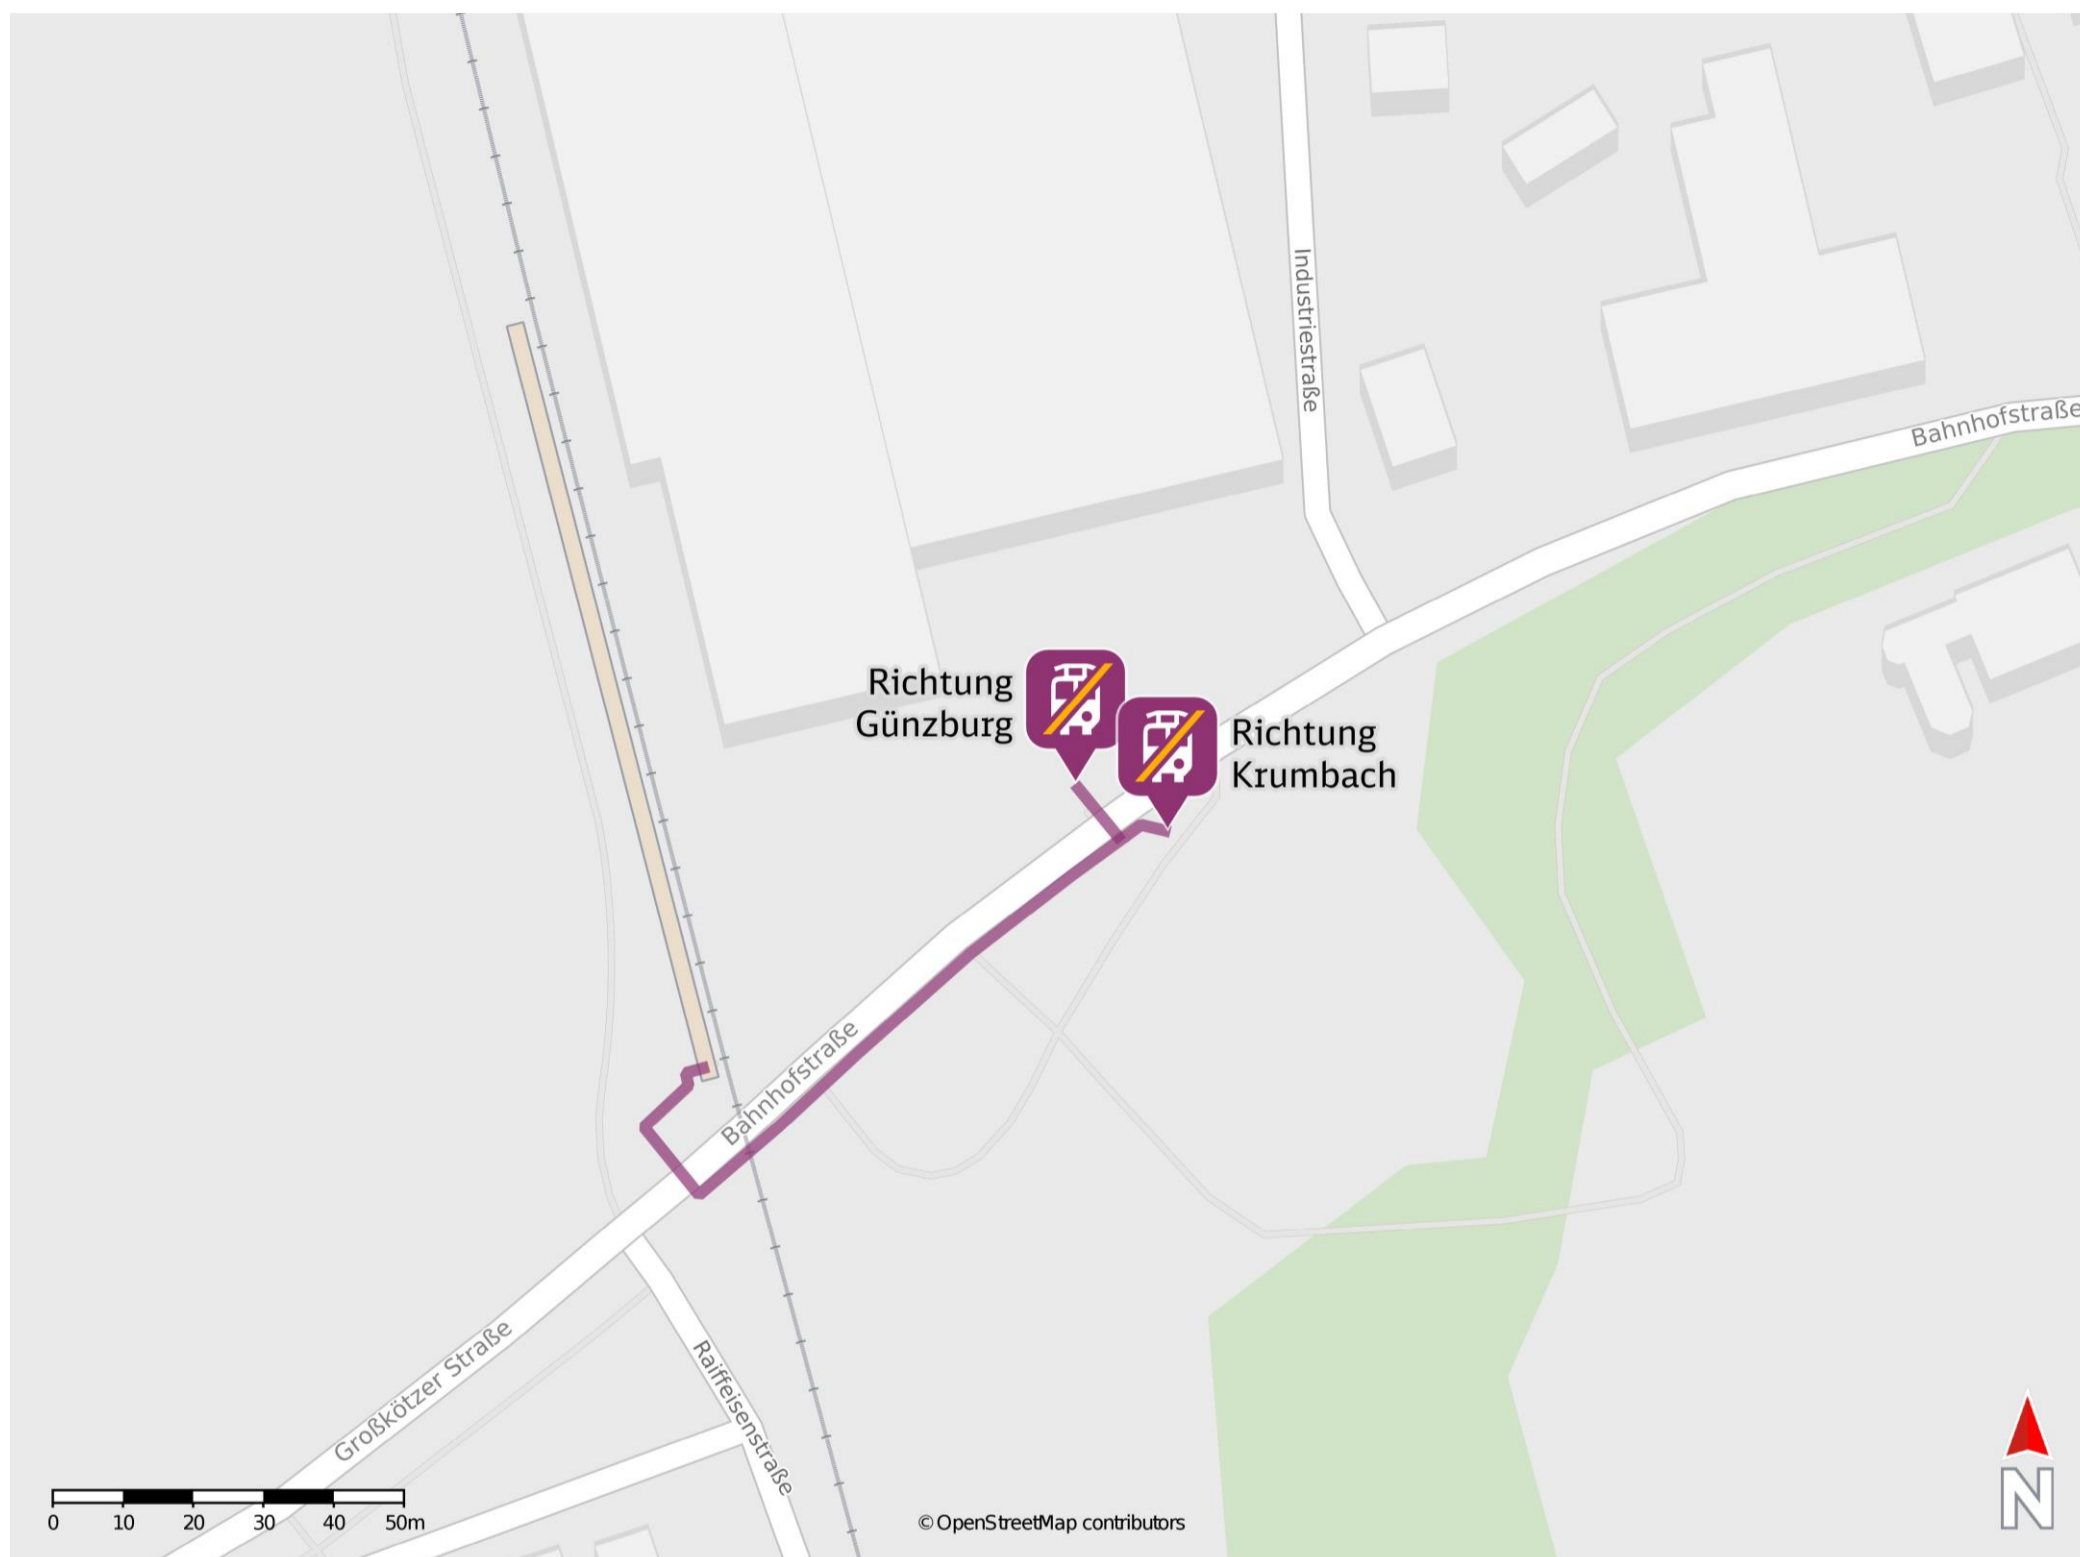

Kleinkötz

Wegbeschreibung Schienenersatzverkehr *

Verlassen Sie den Bahnsteig und begeben Sie sich an die Bahnhofstraße. Biegen Sie nach links ab, überqueren Sie den Bahnübergang, und folgen Sie dem Straßenverlauf bis zu den Ersatzhaltestelle in Richtung Günzburg und Krumbach.

Ersatzhaltestelle Richtung Günzburg

Ersatzhaltestelle Richtung Krumbach

* Fahrradmitnahme im Schienenersatzverkehr nur begrenzt möglich.
Im QR Code sind die Koordinaten der Ersatzhaltestelle hinterlegt.