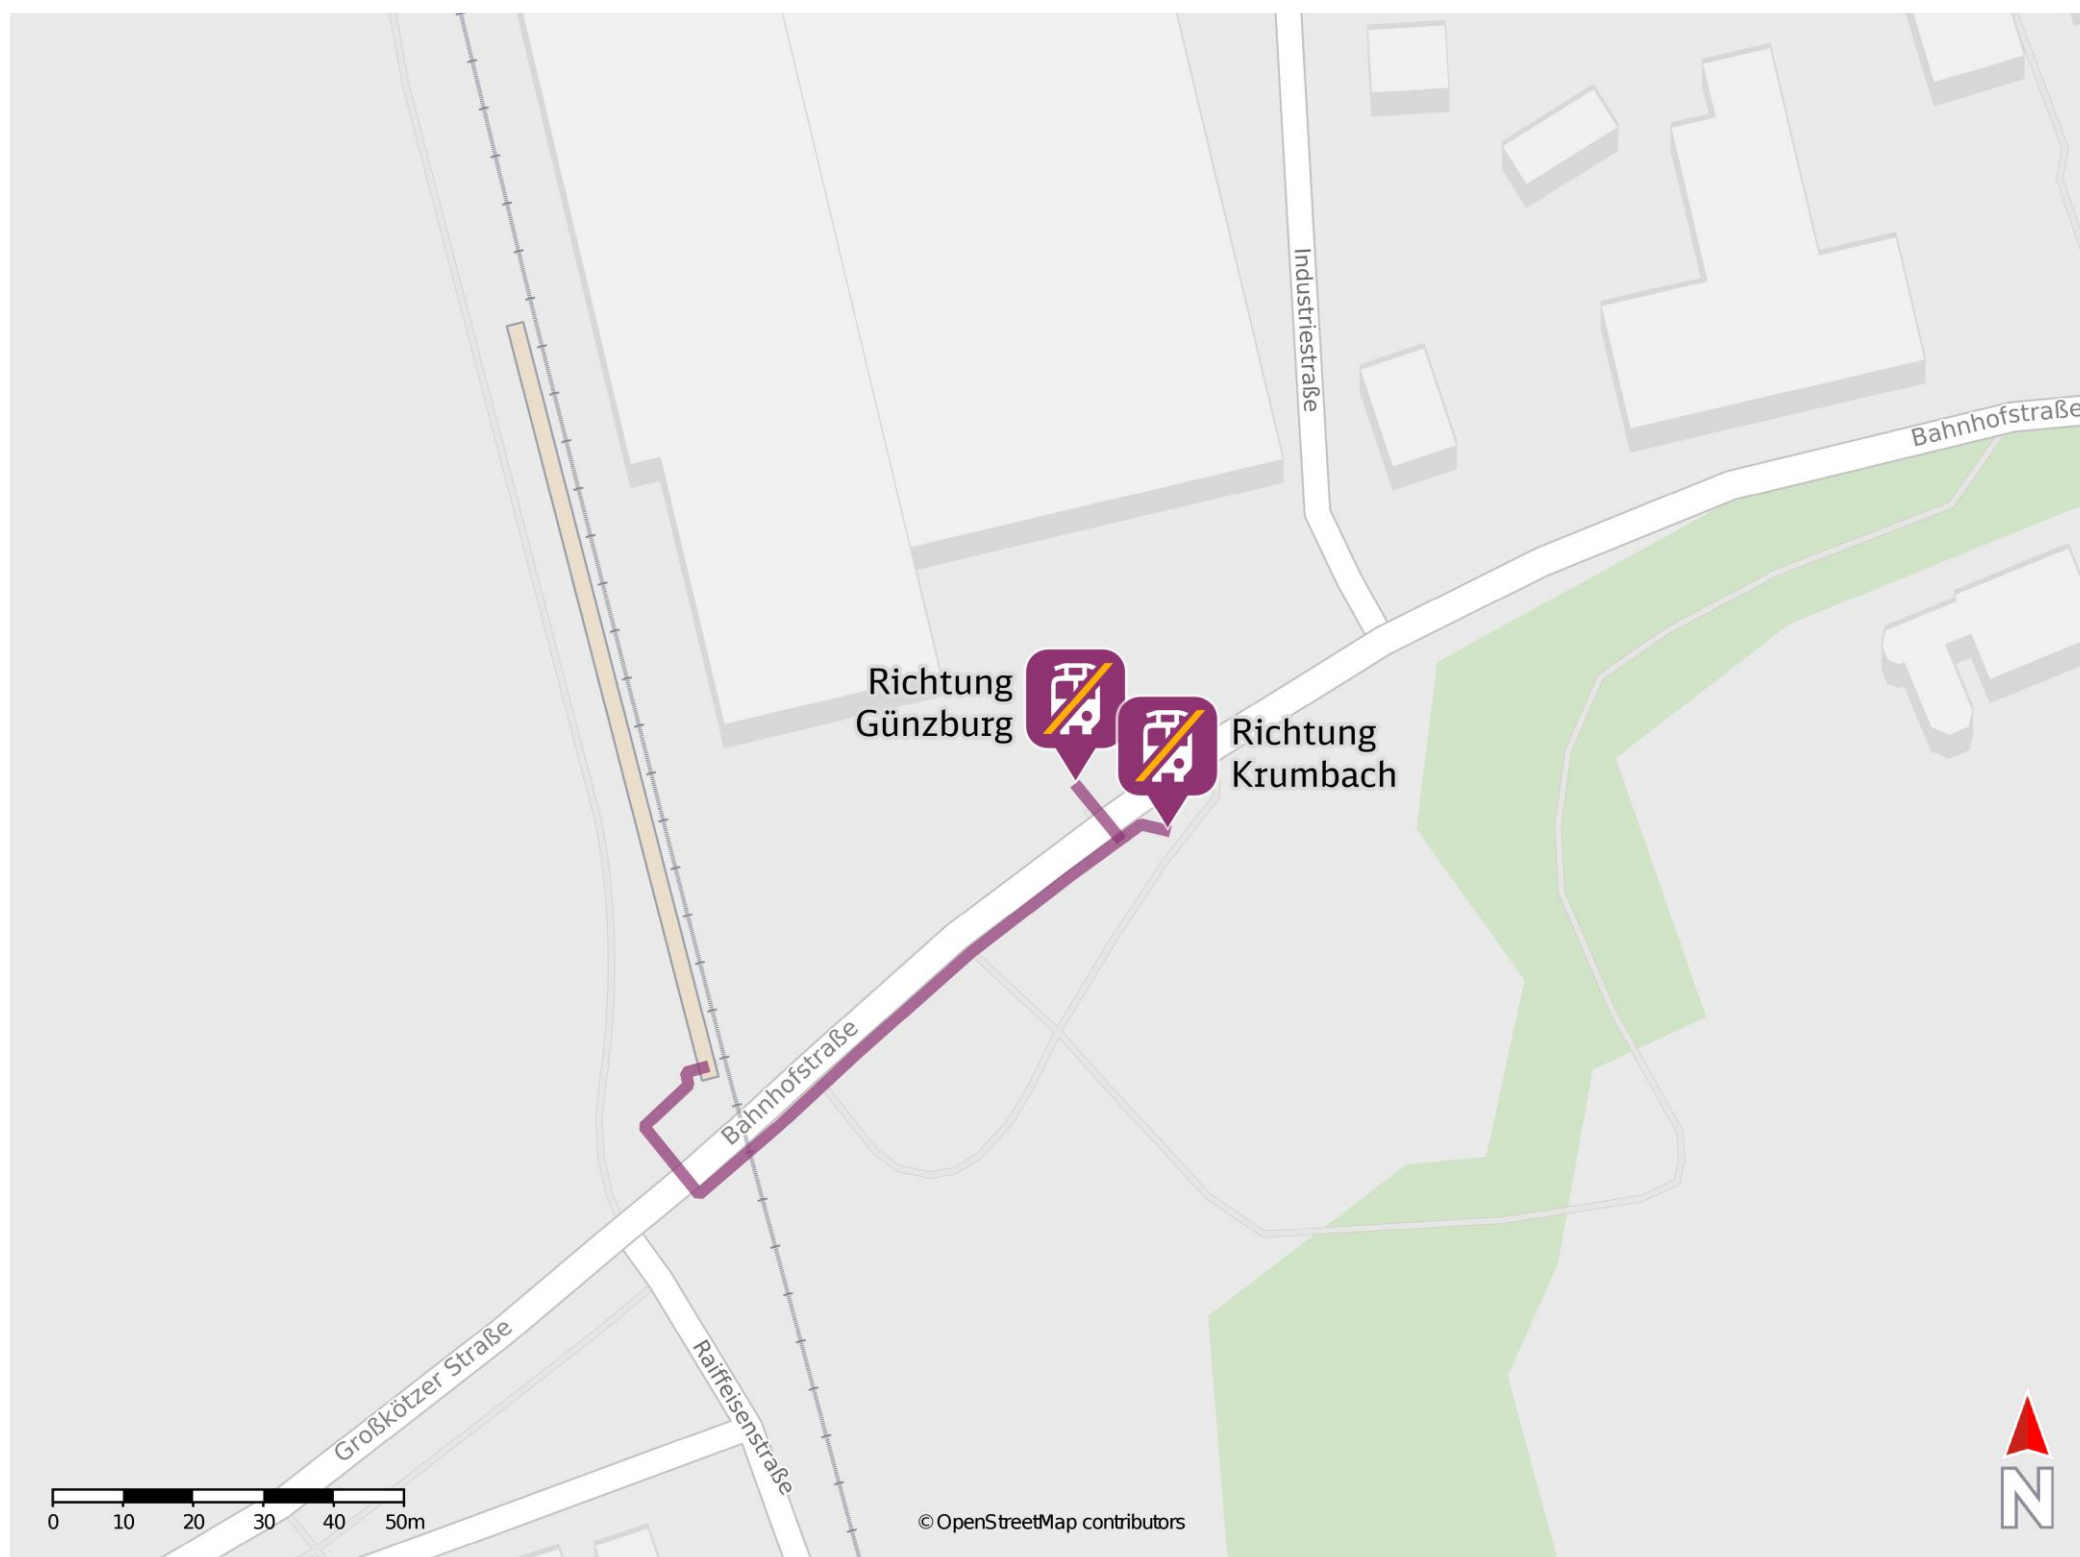

Kleinkötz

Wegbeschreibung Schienenersatzverkehr *

Verlassen Sie den Bahnsteig und begeben Sie sich an die Bahnhofstraße. Biegen Sie nach links ab, überqueren Sie den Bahnübergang, und folgen Sie dem Straßenverlauf bis zu den Ersatzhaltestelle in Richtung Günzburg und Krumbach.

Ersatzhaltestelle Richtung Günzburg

Ersatzhaltestelle Richtung Krumbach

* Fahrradmitnahme im Schienenersatzverkehr nur begrenzt möglich.
Im QR Code sind die Koordinaten der Ersatzhaltestelle hinterlegt.