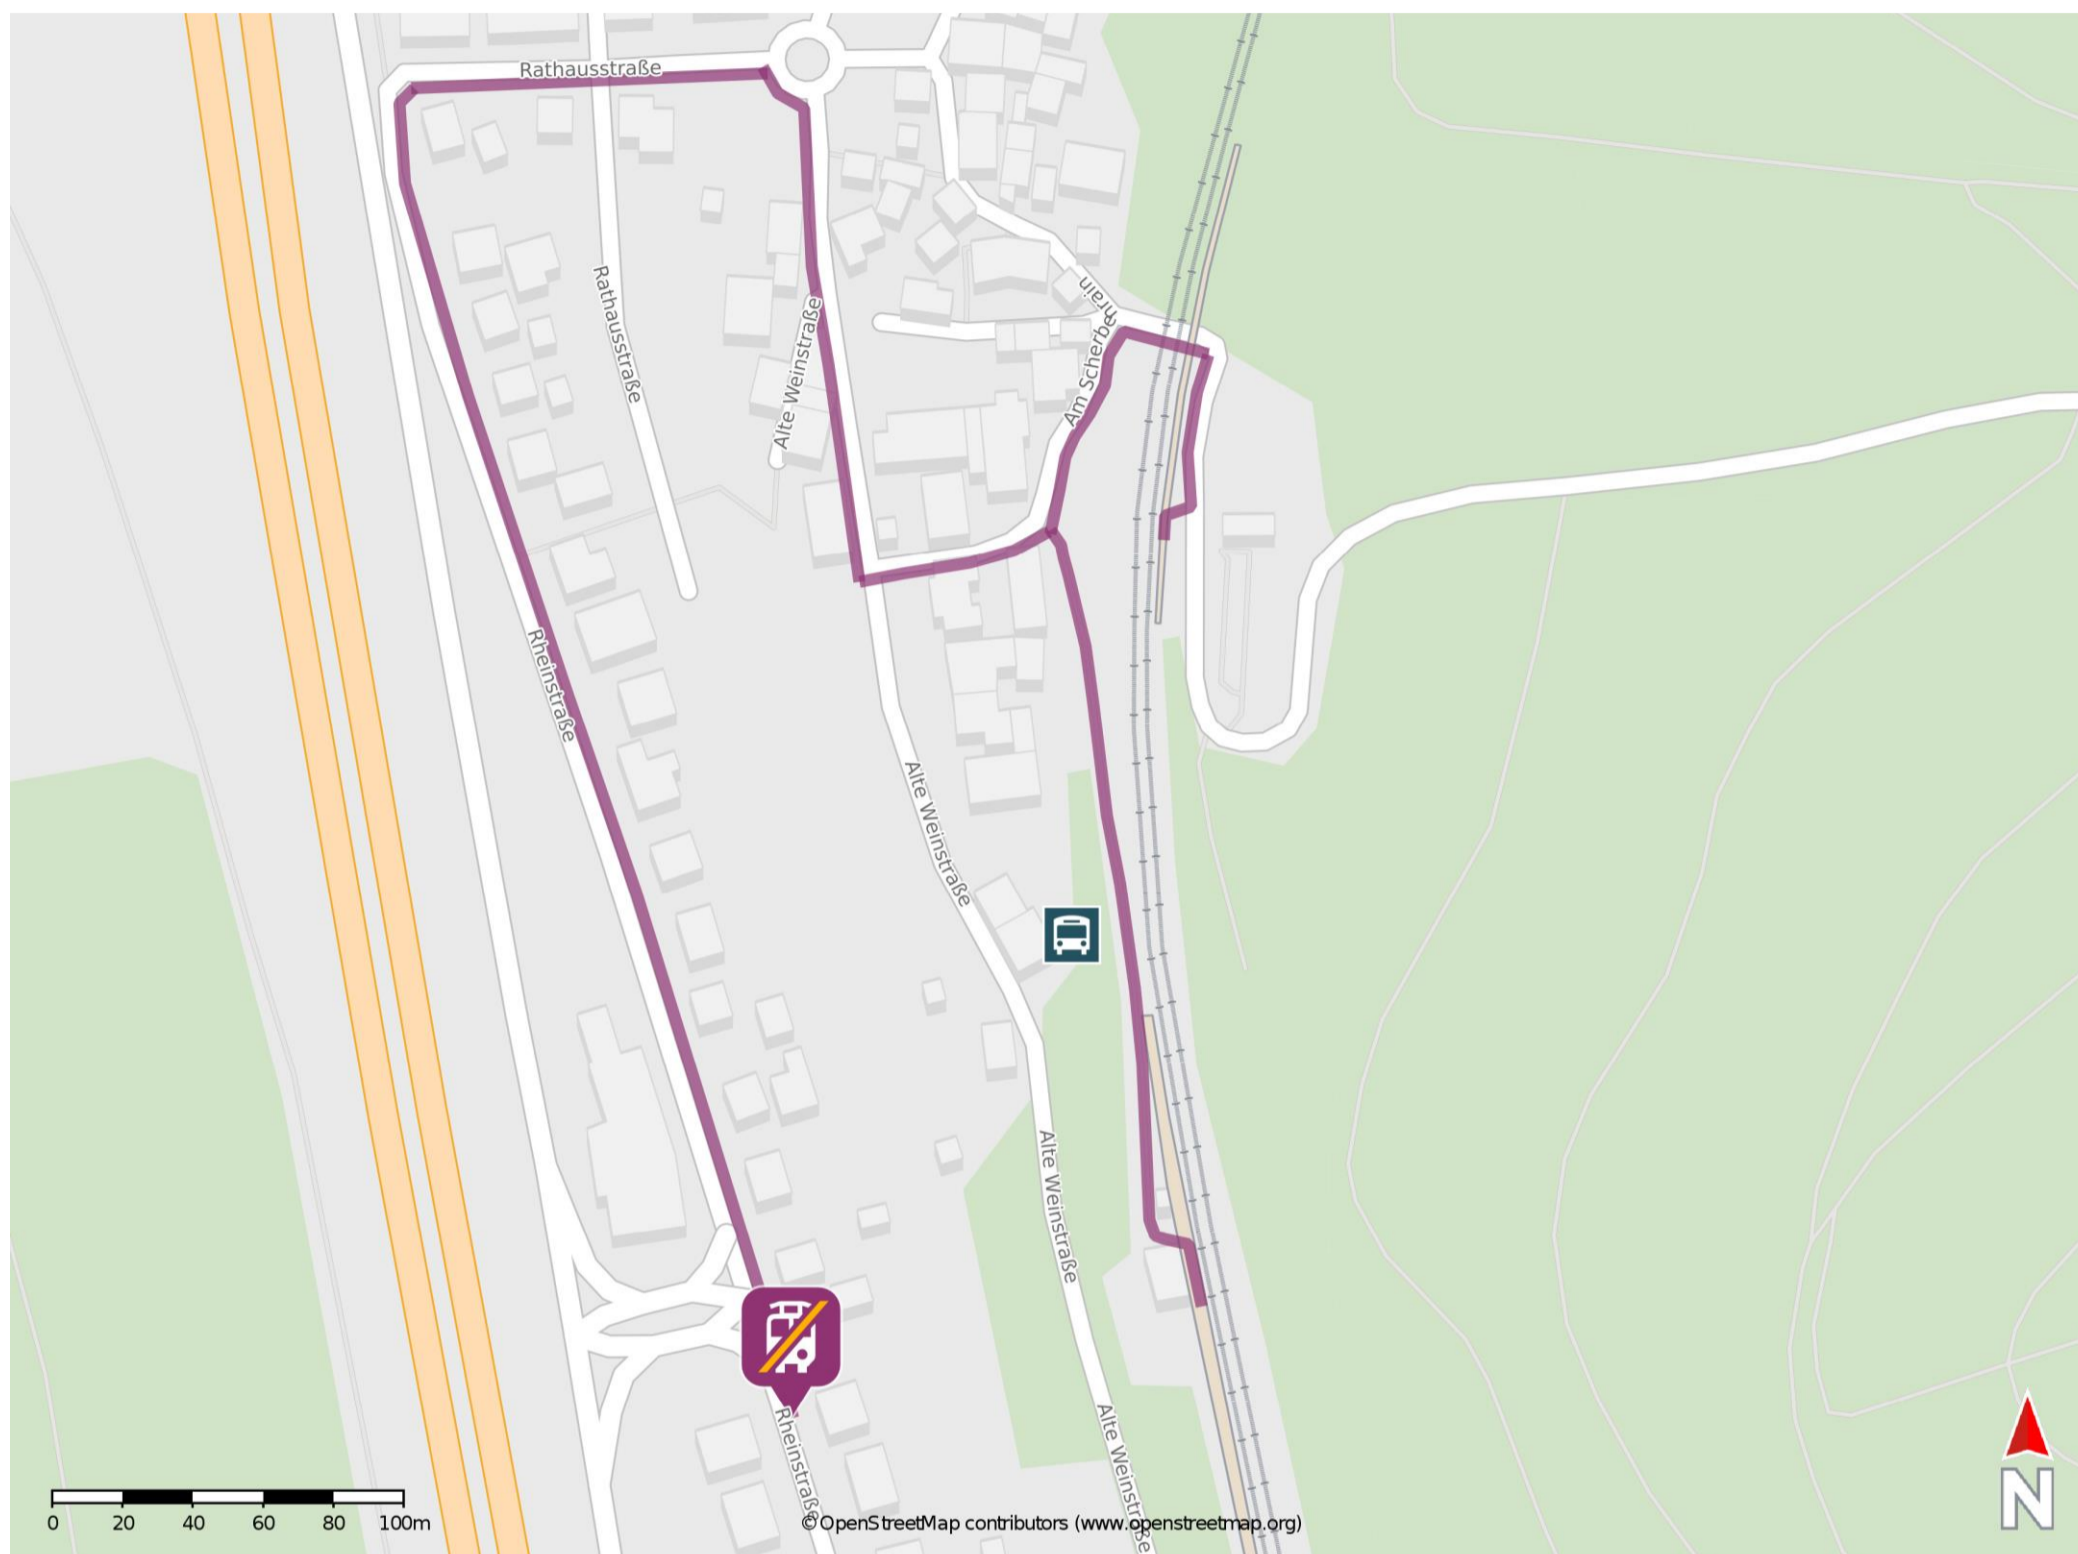

Kleinkems

Wegbeschreibung Schienenersatzverkehr *

Verlassen Sie den Bahnsteig und begeben Sie sich an die Straße Am Scherbenrain. Biegen Sie nach links ab und folgen Sie der Straße bis zur Alten Weinstraße. Biegen Sie rechts in die Alte Weinstraße ab und folgen Sie dem Straßenverlauf bis zum Kreisel. Biegen Sie am Kreisel links ab und folgen Sie der Rathausstraße bis zur Rheinstraße. Biegen Sie links in die Rheinstraße ab und folgen Sie der Straße bis zur Ersatzhaltestelle. Die Ersatzhaltestelle befindet sich an der Bushaltestelle Rheinstraße.

* Fahrradmitnahme im Schienenersatzverkehr nur begrenzt möglich.
Im QR Code sind die Koordinaten der Ersatzhaltestelle hinterlegt.

— barrierefrei
— nicht barrierefrei