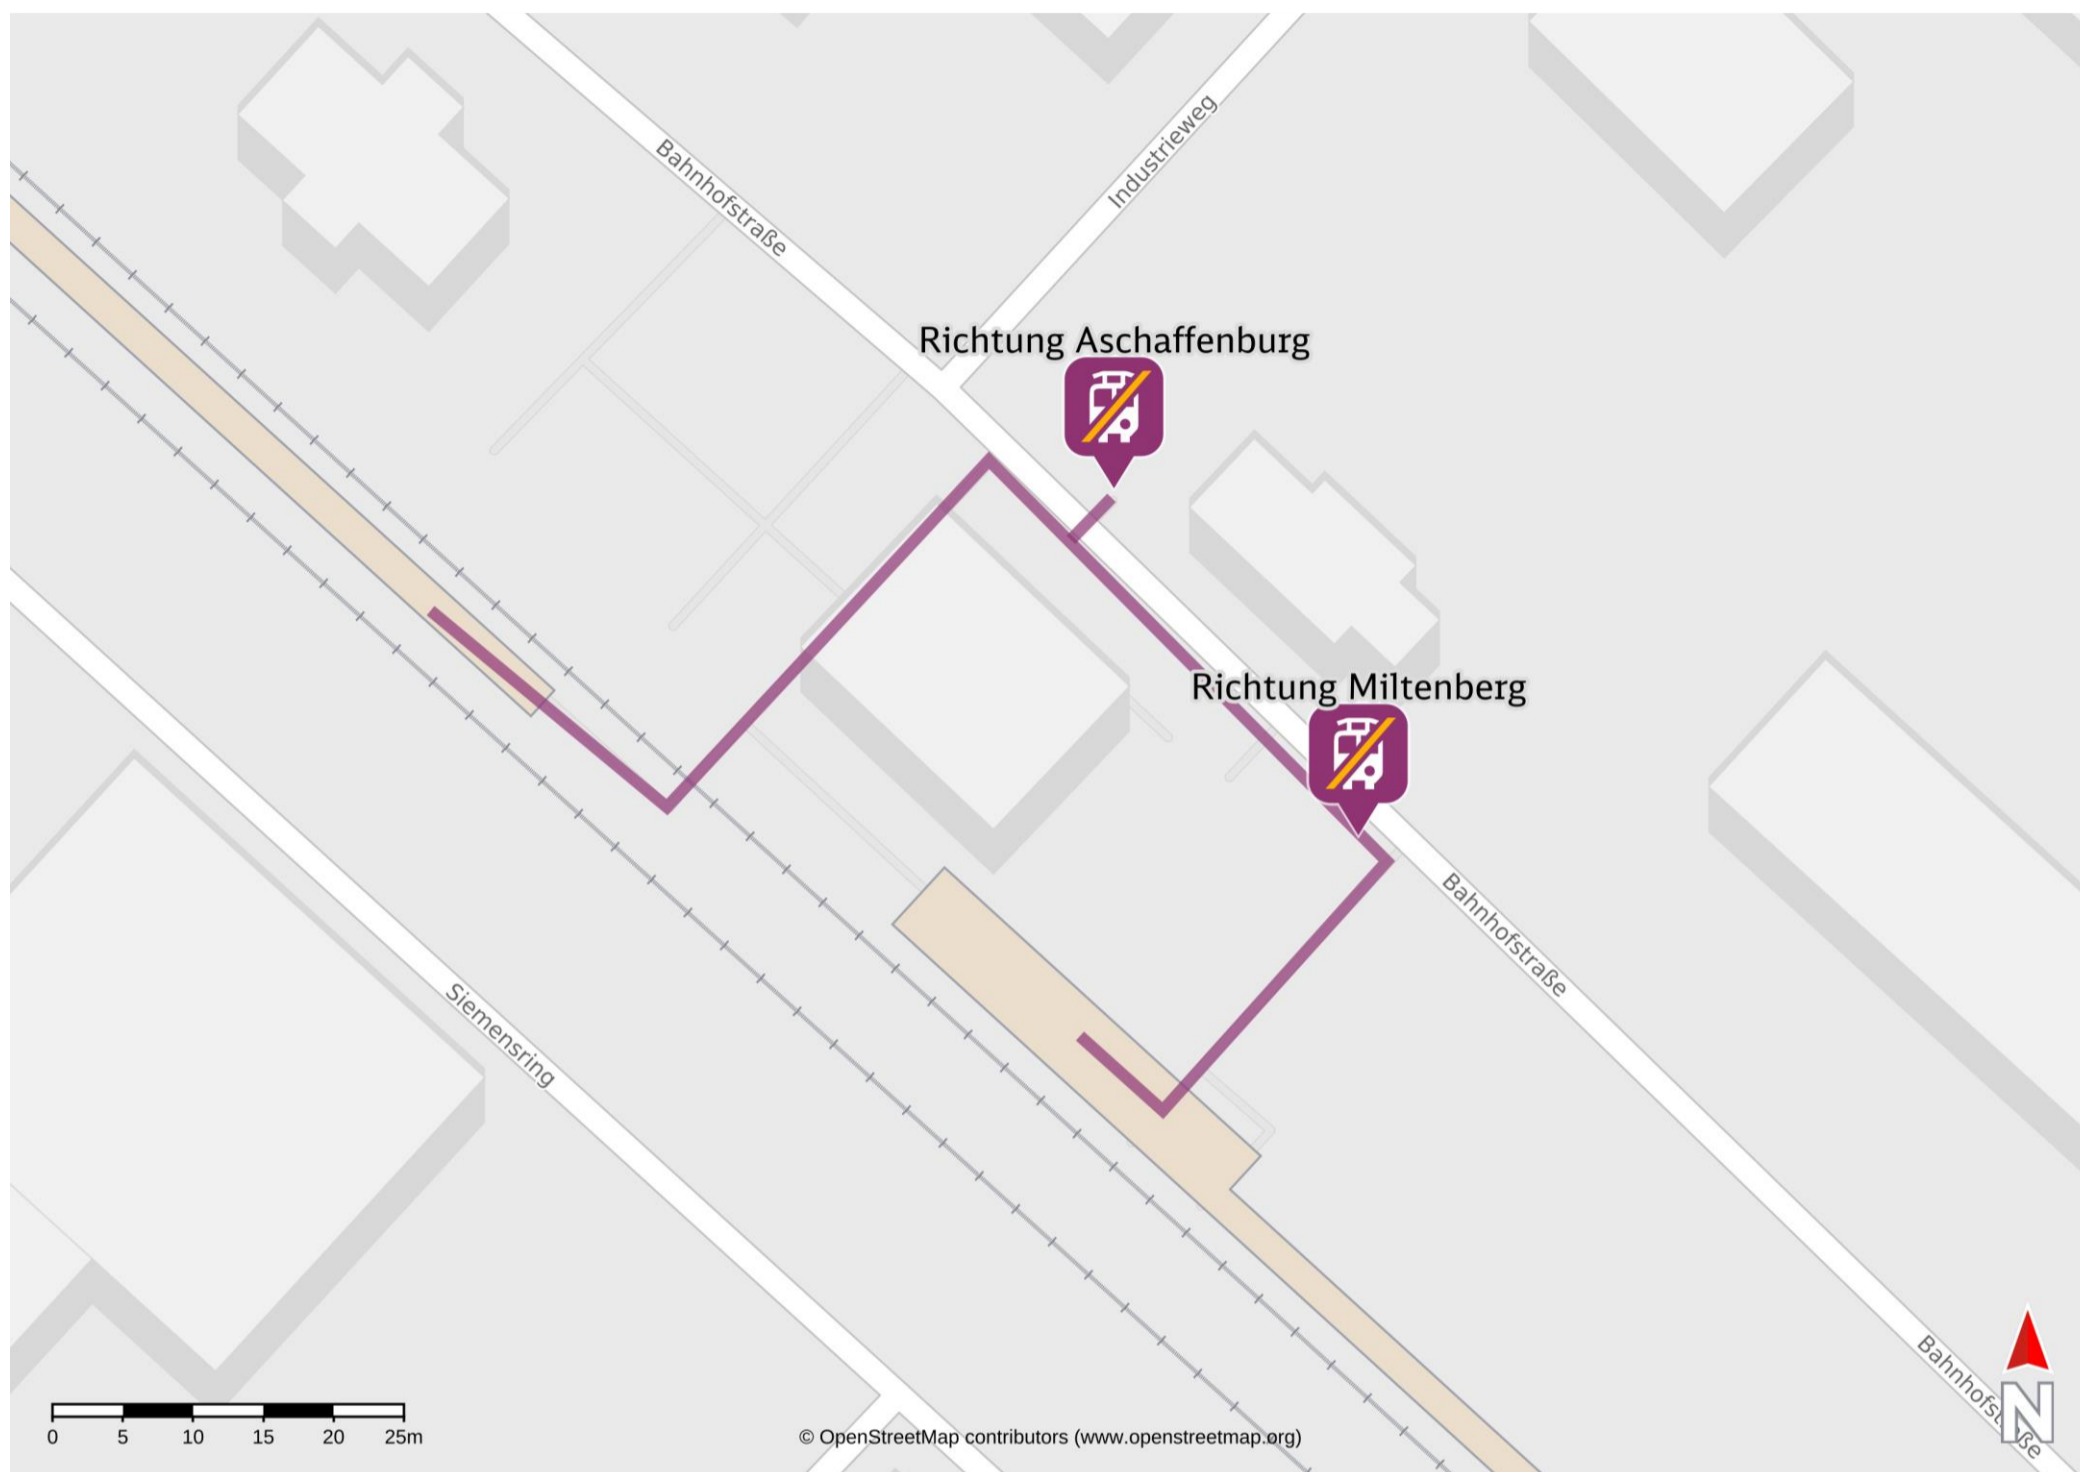

Umgebungsplan

Kleinheubach

Wegbeschreibung Schienenersatzverkehr *

Verlassen Sie die Bahnsteige und begeben Sie sich an die Bahnhofstraße. Die Ersatzhaltestellen befinden sich in unmittelbarer Nähe am Bahnhof. Der gesamte Weg hat eine Länge von 100 m und es werden ca. 2 min für diesen benötigt.

Ersatzhaltestelle Richtung Aschaffenburg

Ersatzhaltestelle Richtung Miltenberg

*Fahrradmitnahme im Schienenersatzverkehr nur begrenzt, teilweise gar nicht möglich. Bitte informieren Sie sich bei dem von Ihnen genutzten Eisenbahnverkehrsunternehmen. Im QR Code sind die Koordinaten der Ersatzhaltestelle hinterlegt.

barrierefrei
nicht barrierefrei