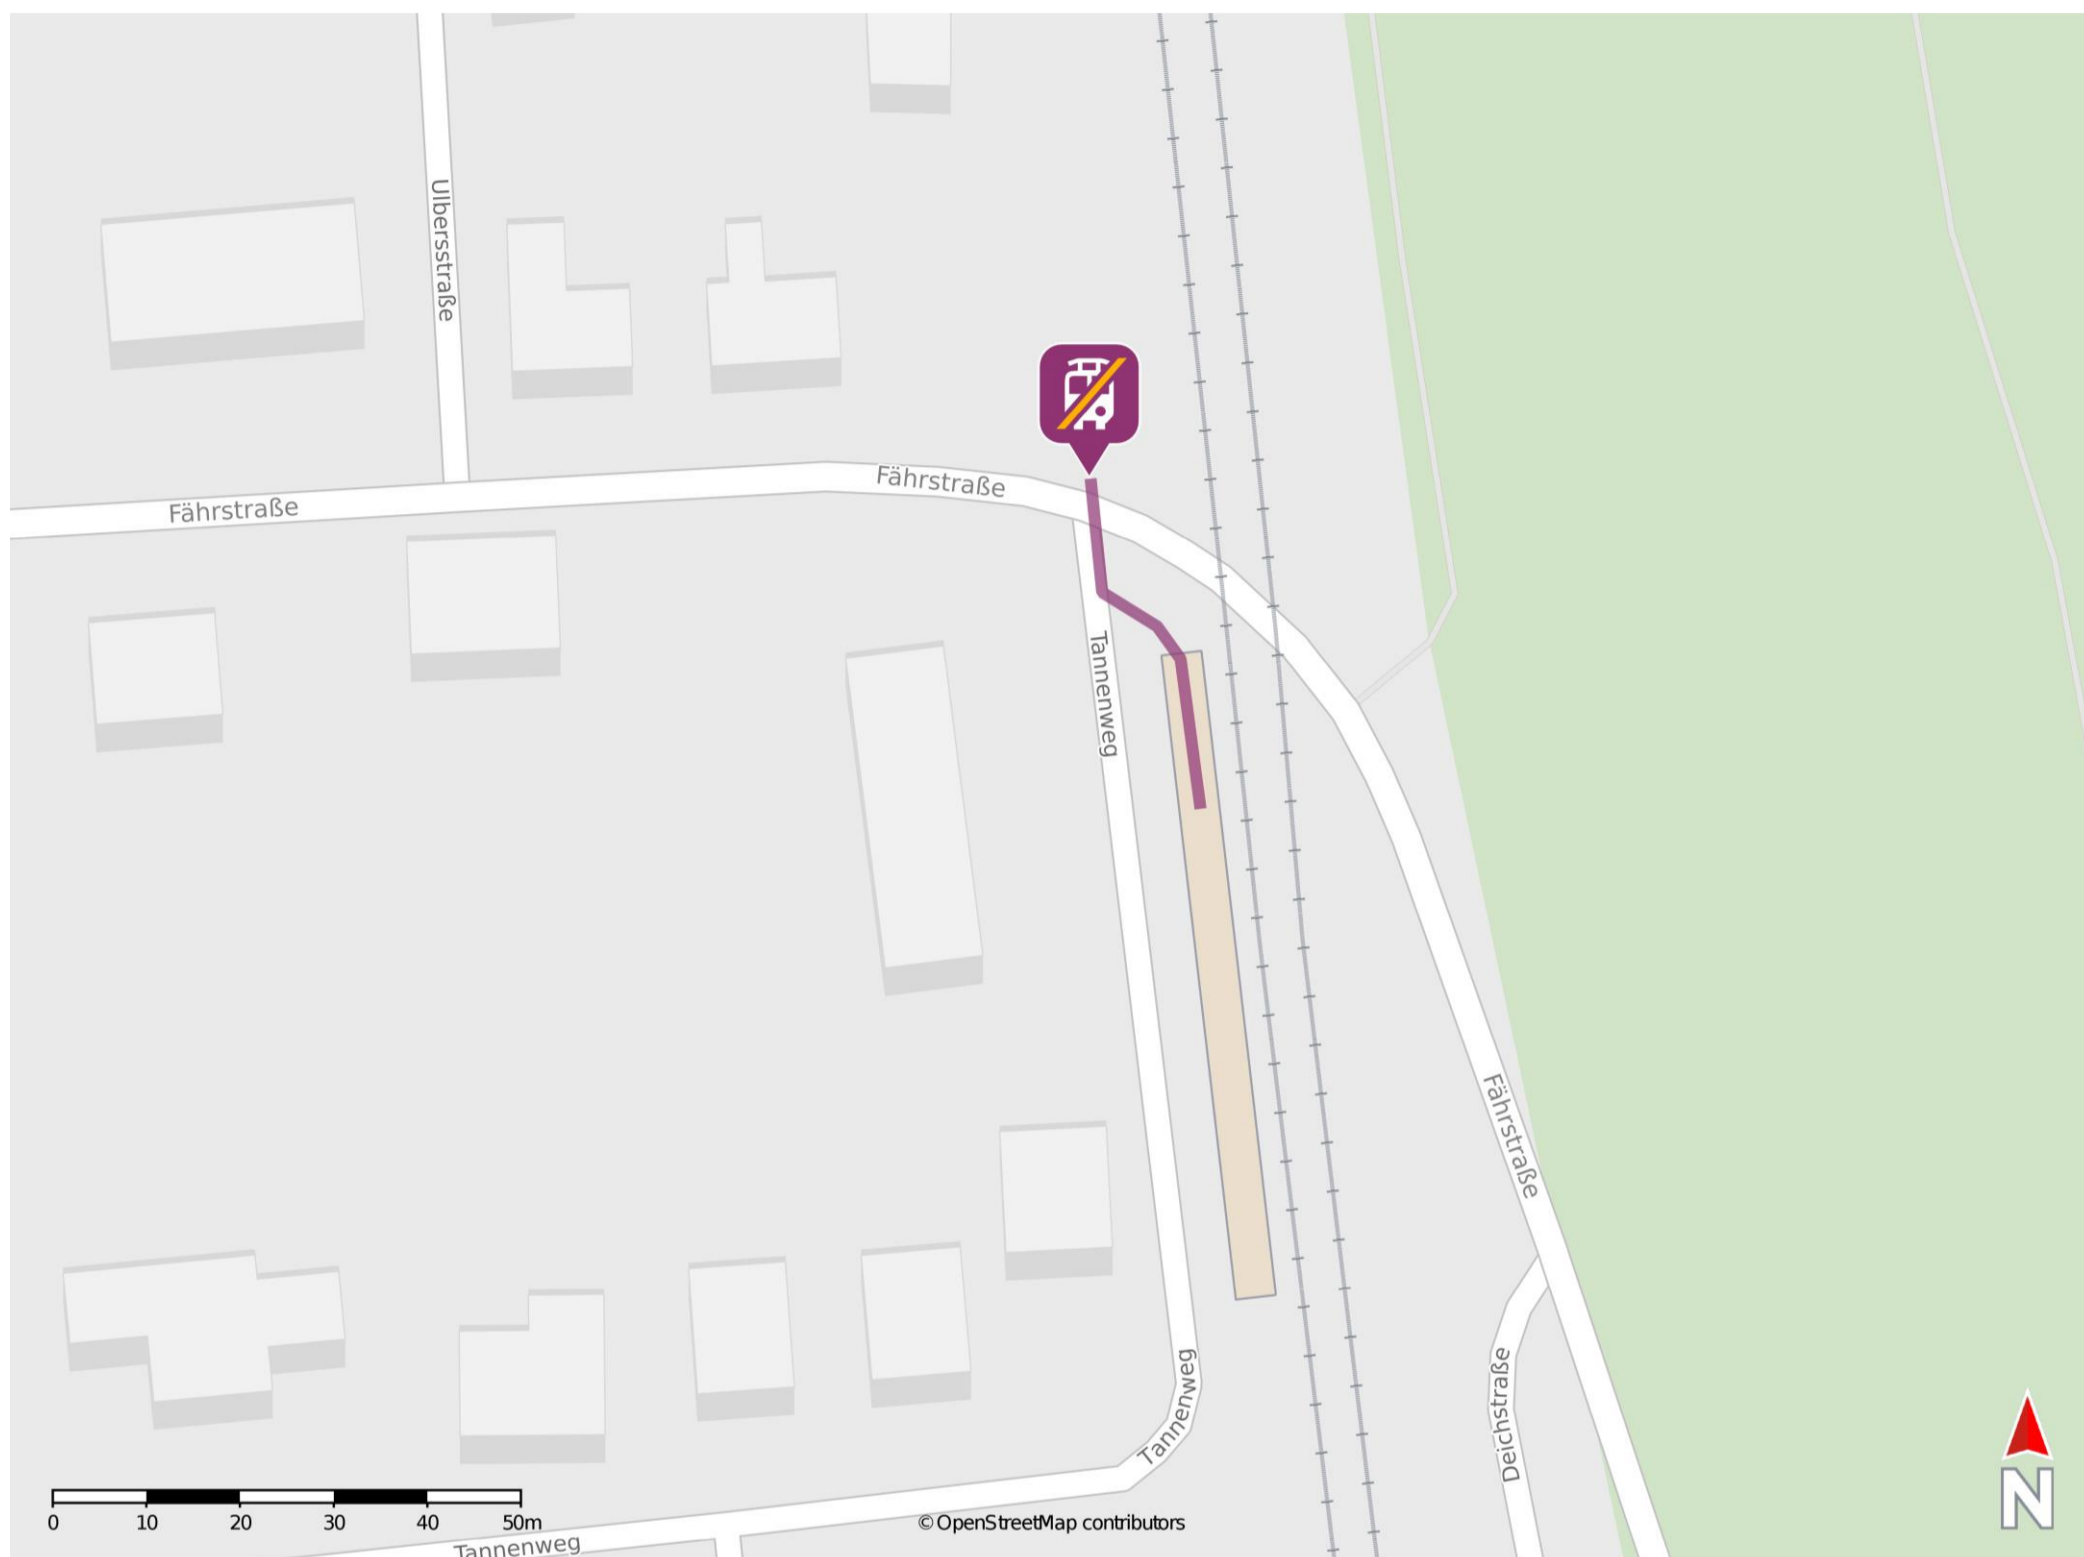

Kleinensiel

Wegbeschreibung Schienenersatzverkehr *

Verlassen Sie den Bahnsteig und begeben Sie sich an den Tannenweg. Folgen Sie diesem bis zur Fährstraße und überqueren Sie diese. Die Ersatzhaltestelle befindet sich an der Fährstraße in unmittelbarer Nähe zum Bahnübergang.

* Fahrradmitnahme im Schienenersatzverkehr nur begrenzt möglich.
Im QR Code sind die Koordinaten der Ersatzhaltestelle hinterlegt.

— barrierefrei
- - nicht barrierefrei