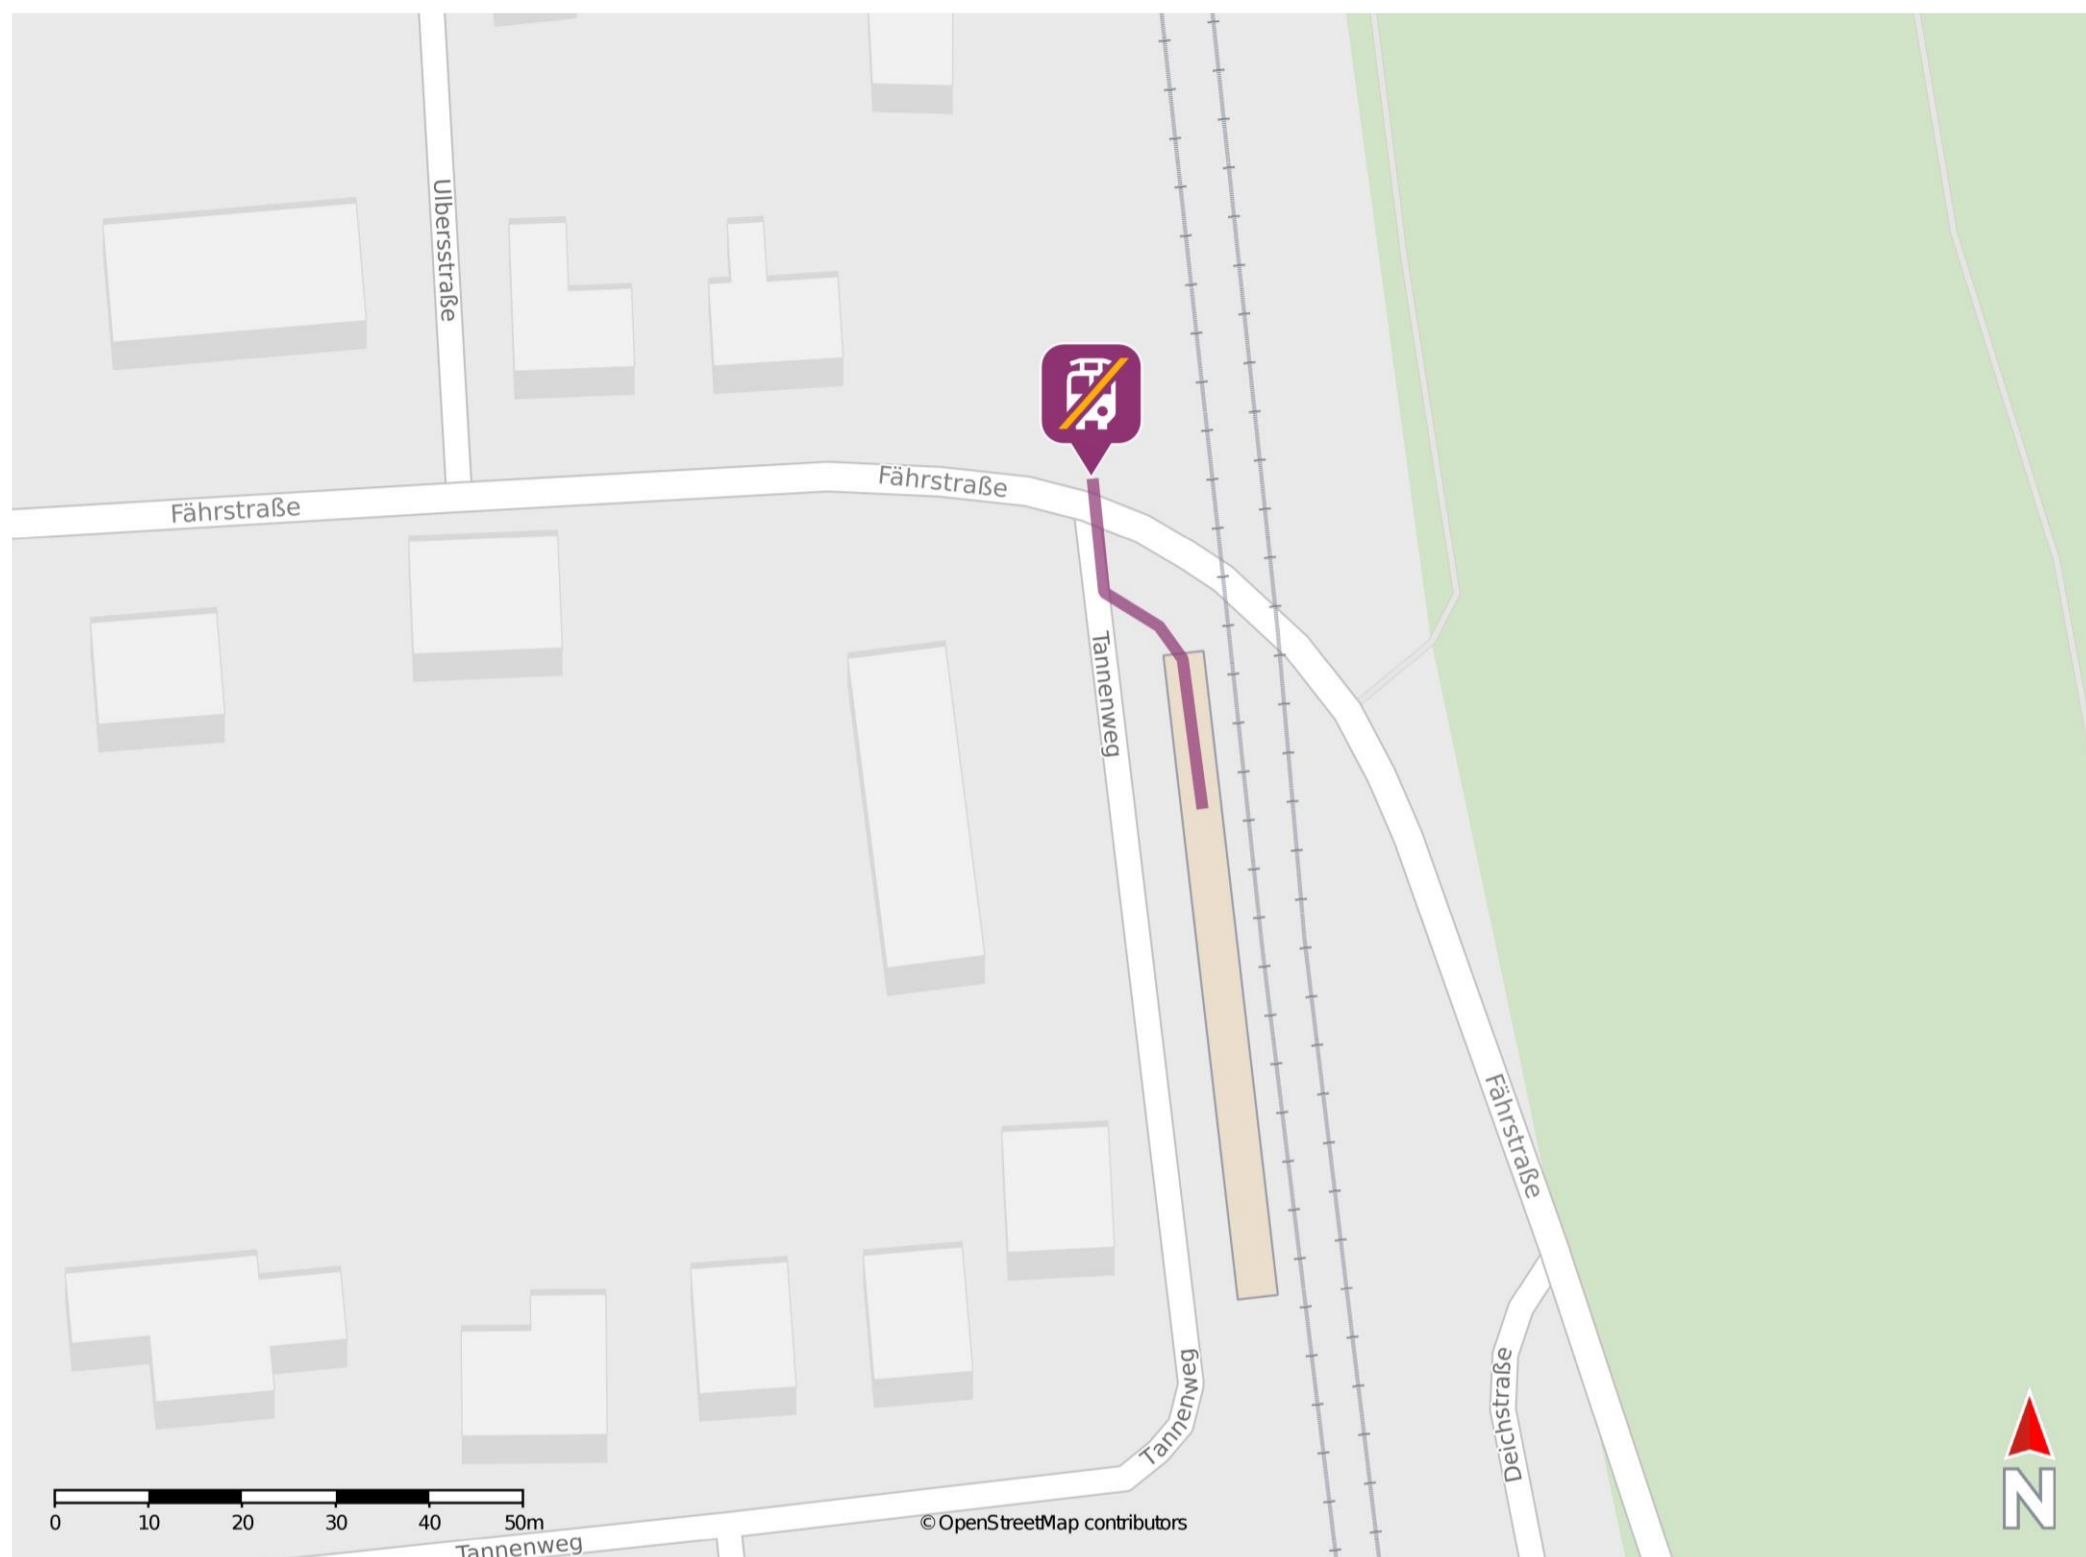

Kleinensiel

Wegbeschreibung Schienenersatzverkehr *

Verlassen Sie den Bahnsteig und begeben Sie sich an den Tannenweg. Folgen Sie diesem bis zur Fährstraße und überqueren Sie diese. Die Ersatzhaltestelle befindet sich an der Fährstraße in unmittelbarer Nähe zum Bahnübergang.

* Fahrradmitnahme im Schienenersatzverkehr nur begrenzt möglich.
Im QR Code sind die Koordinaten der Ersatzhaltestelle hinterlegt.

— barrierefrei
— nicht barrierefrei