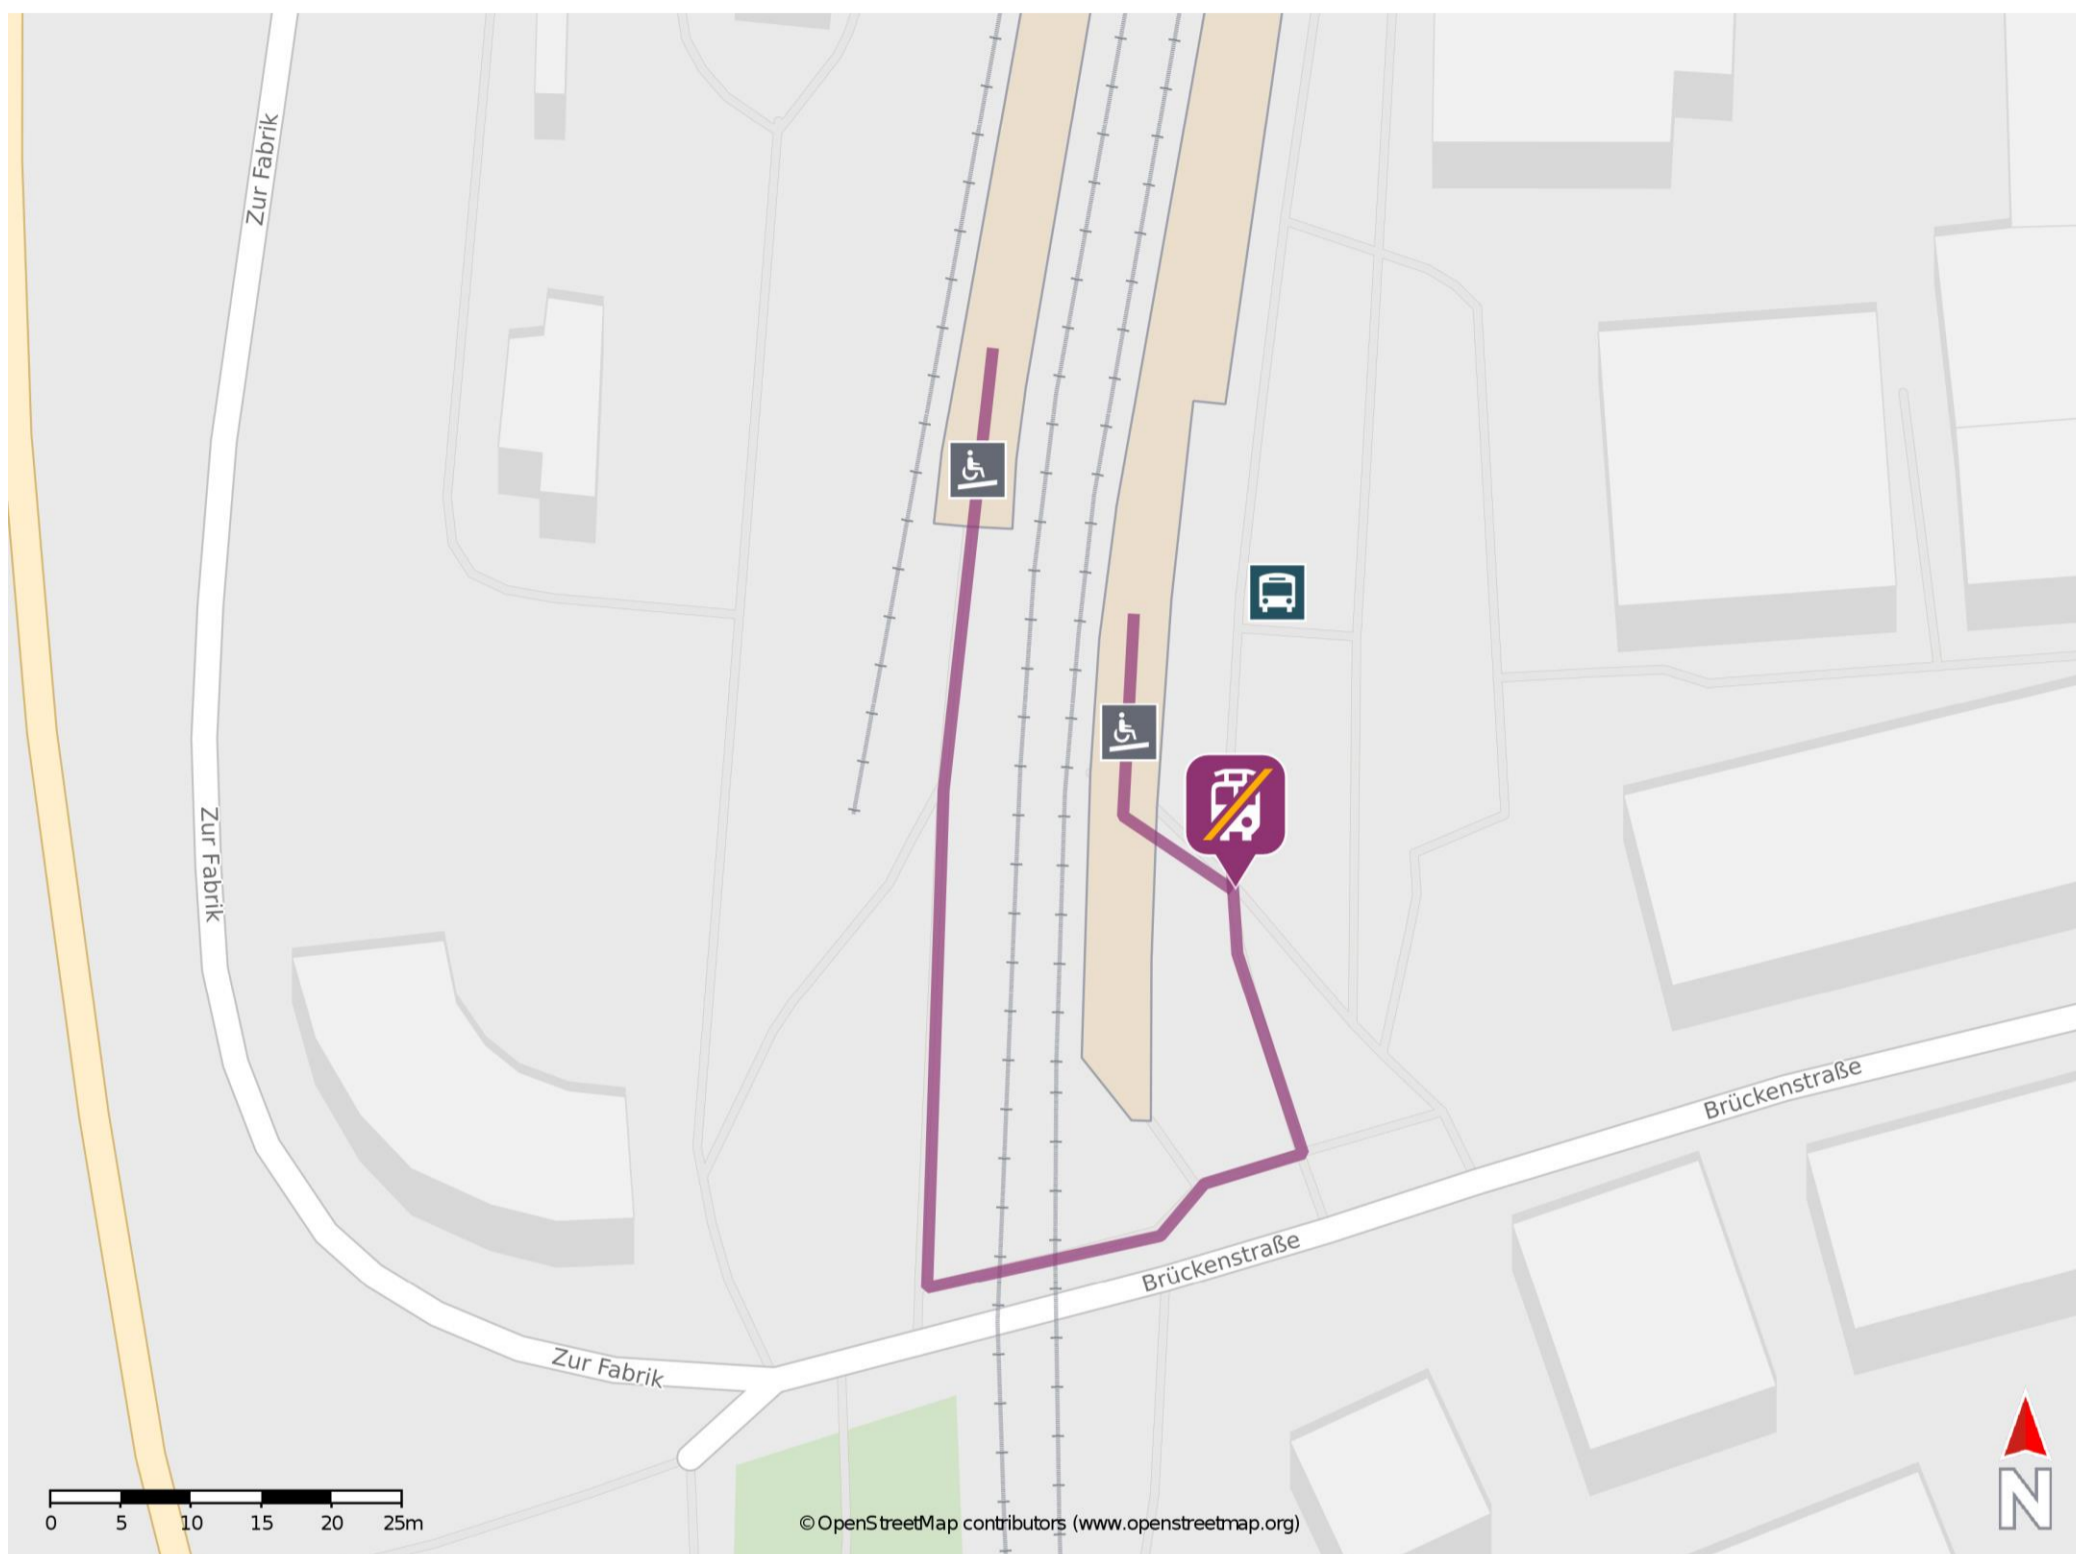

Kleinblittersdorf

Wegbeschreibung Schienenersatzverkehr *

Von Gleis 1: Verlassen Sie den Bahnsteig und begeben Sie sich an den Busbahnhof. Die Ersatzhaltestelle befindet sich direkt am Busbahnhof.

Von Gleis 2/3: Verlassen Sie den Bahnsteig in Richtung Bahnübergang. Überqueren Sie den Bahnübergang und begeben Sie sich an den Busbahnhof. Die Ersatzhaltestelle befindet sich direkt am Busbahnhof.

* Fahrradmitnahme im Schienenersatzverkehr nur begrenzt möglich.
Im QR Code sind die Koordinaten der Ersatzhaltestelle hinterlegt.

— barrierefrei
— nicht barrierefrei