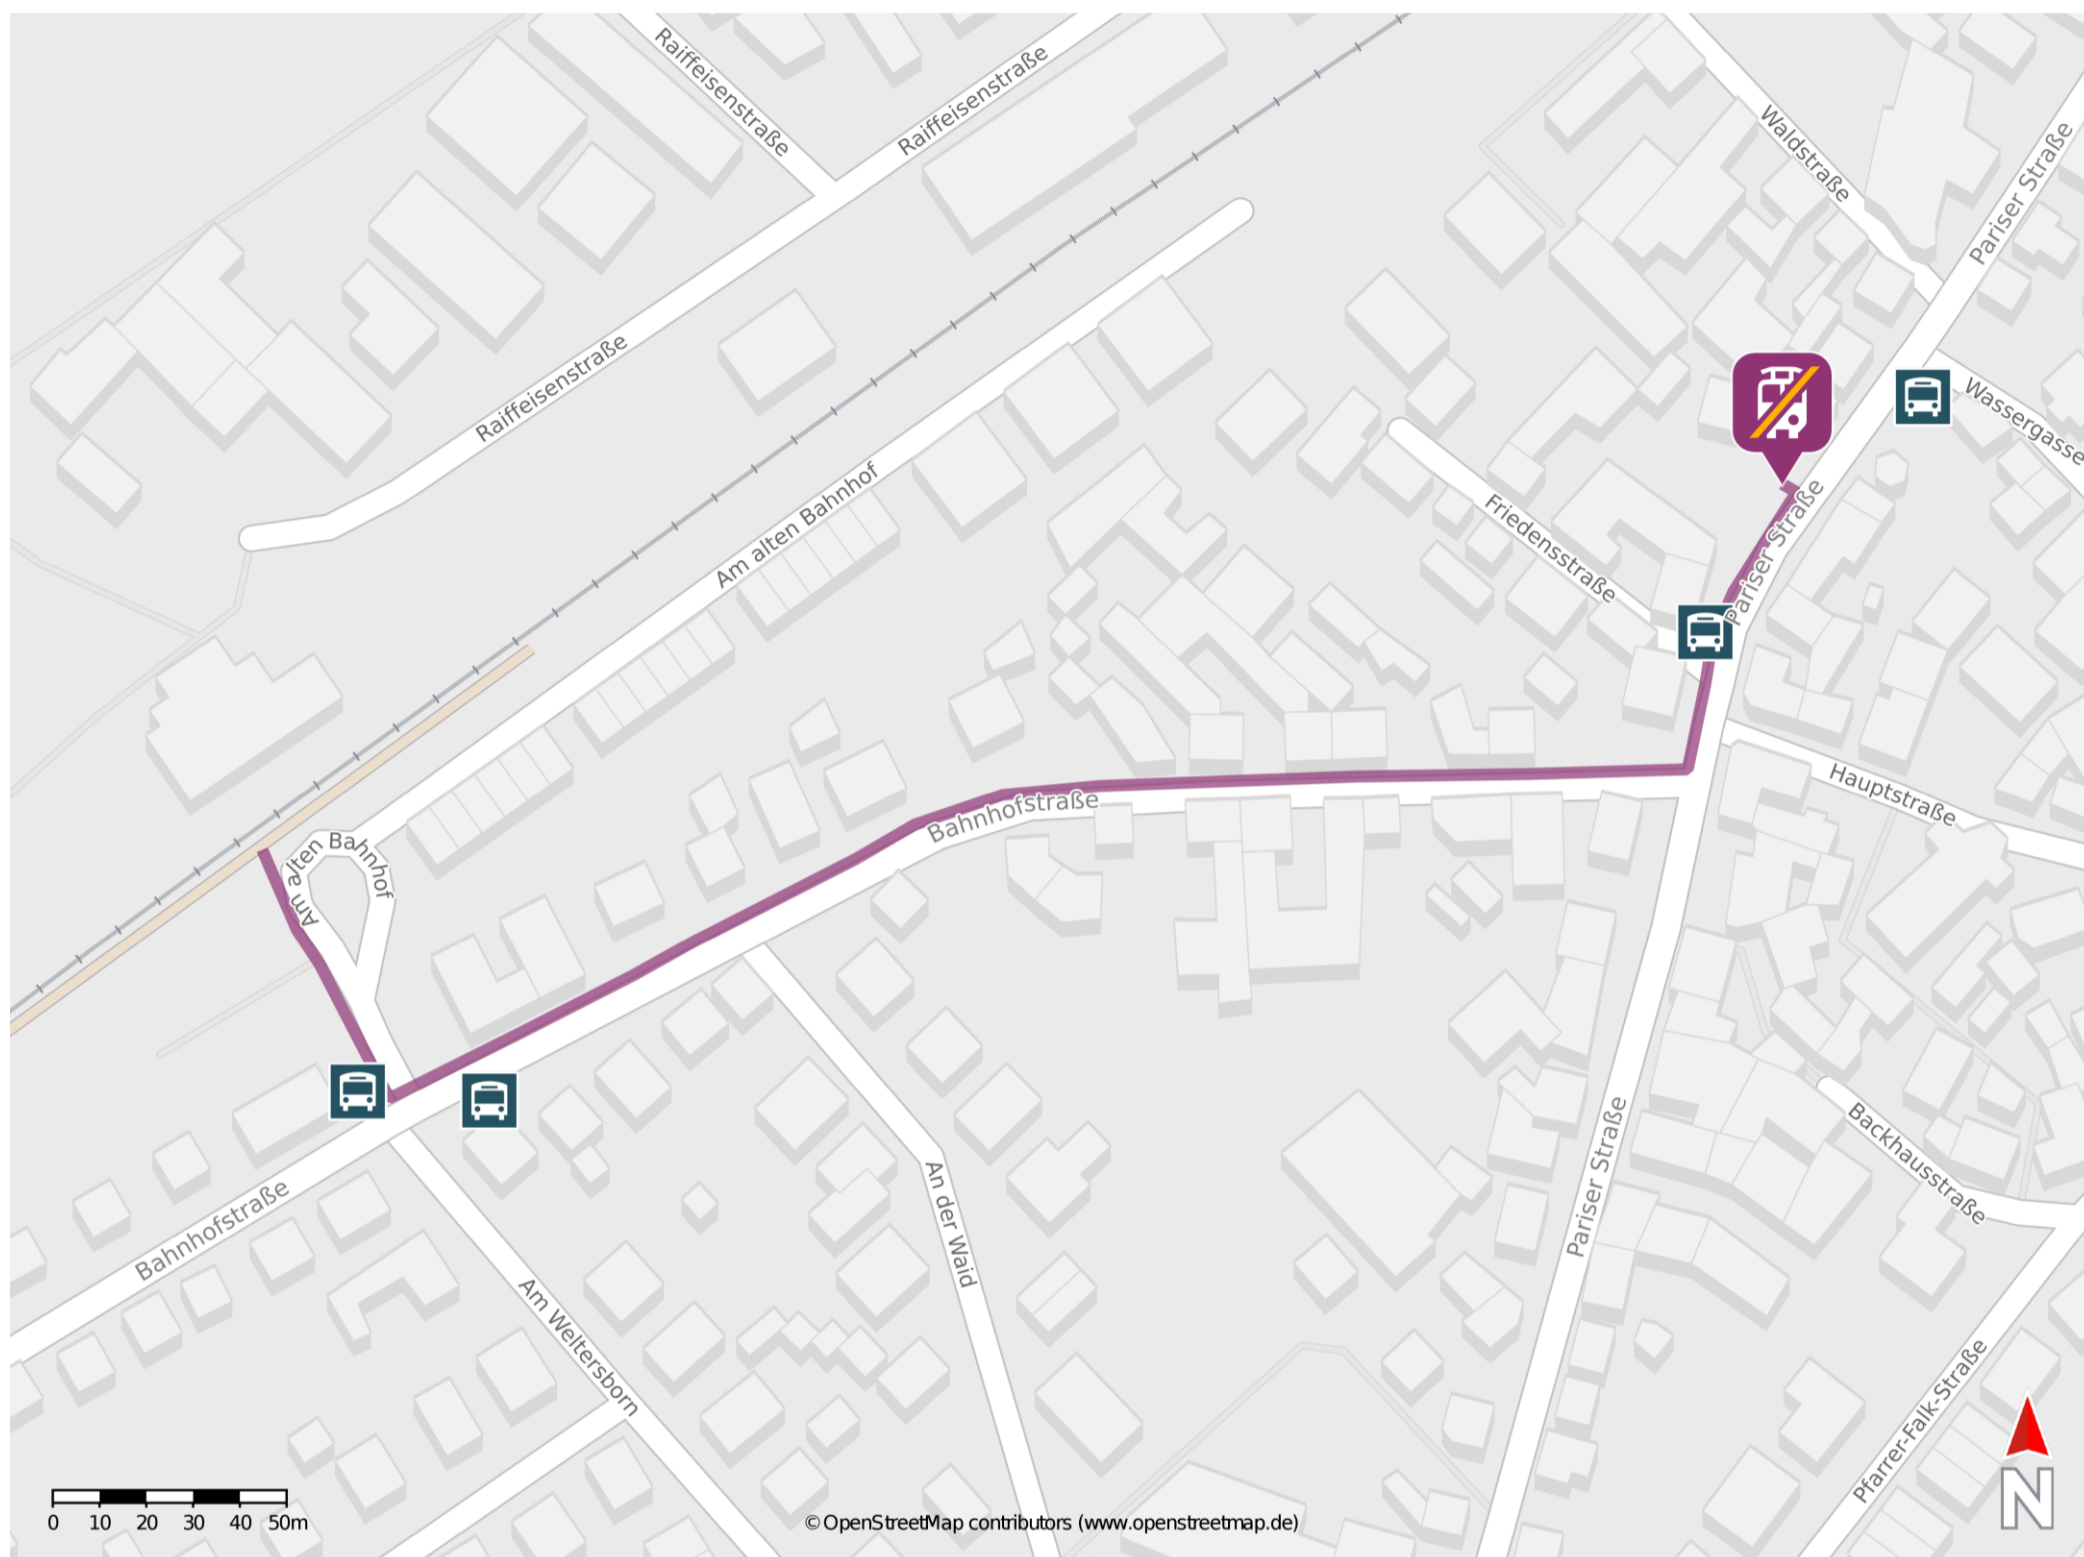

## Klein Winterheim-Ober Olm

### Wegbeschreibung Schienenersatzverkehr \*

Verlassen Sie den Bahnsteig und orientieren Sie sich nach links. Folgen Sie dem Verlauf der Bahnhofstraße bis zur Pariser Straße und biegen Sie anschließend nach links in diese ab. Folgen Sie dem Straßenverlauf bis zu der Ersatzhaltestelle an der Bushaltestelle Elxlebener Platz.

\* Fahrradmitnahme im Schienenersatzverkehr nur begrenzt möglich.  
Im QR Code sind die Koordinaten der Ersatzhaltestelle hinterlegt.

— barrierefrei  
- nicht barrierefrei