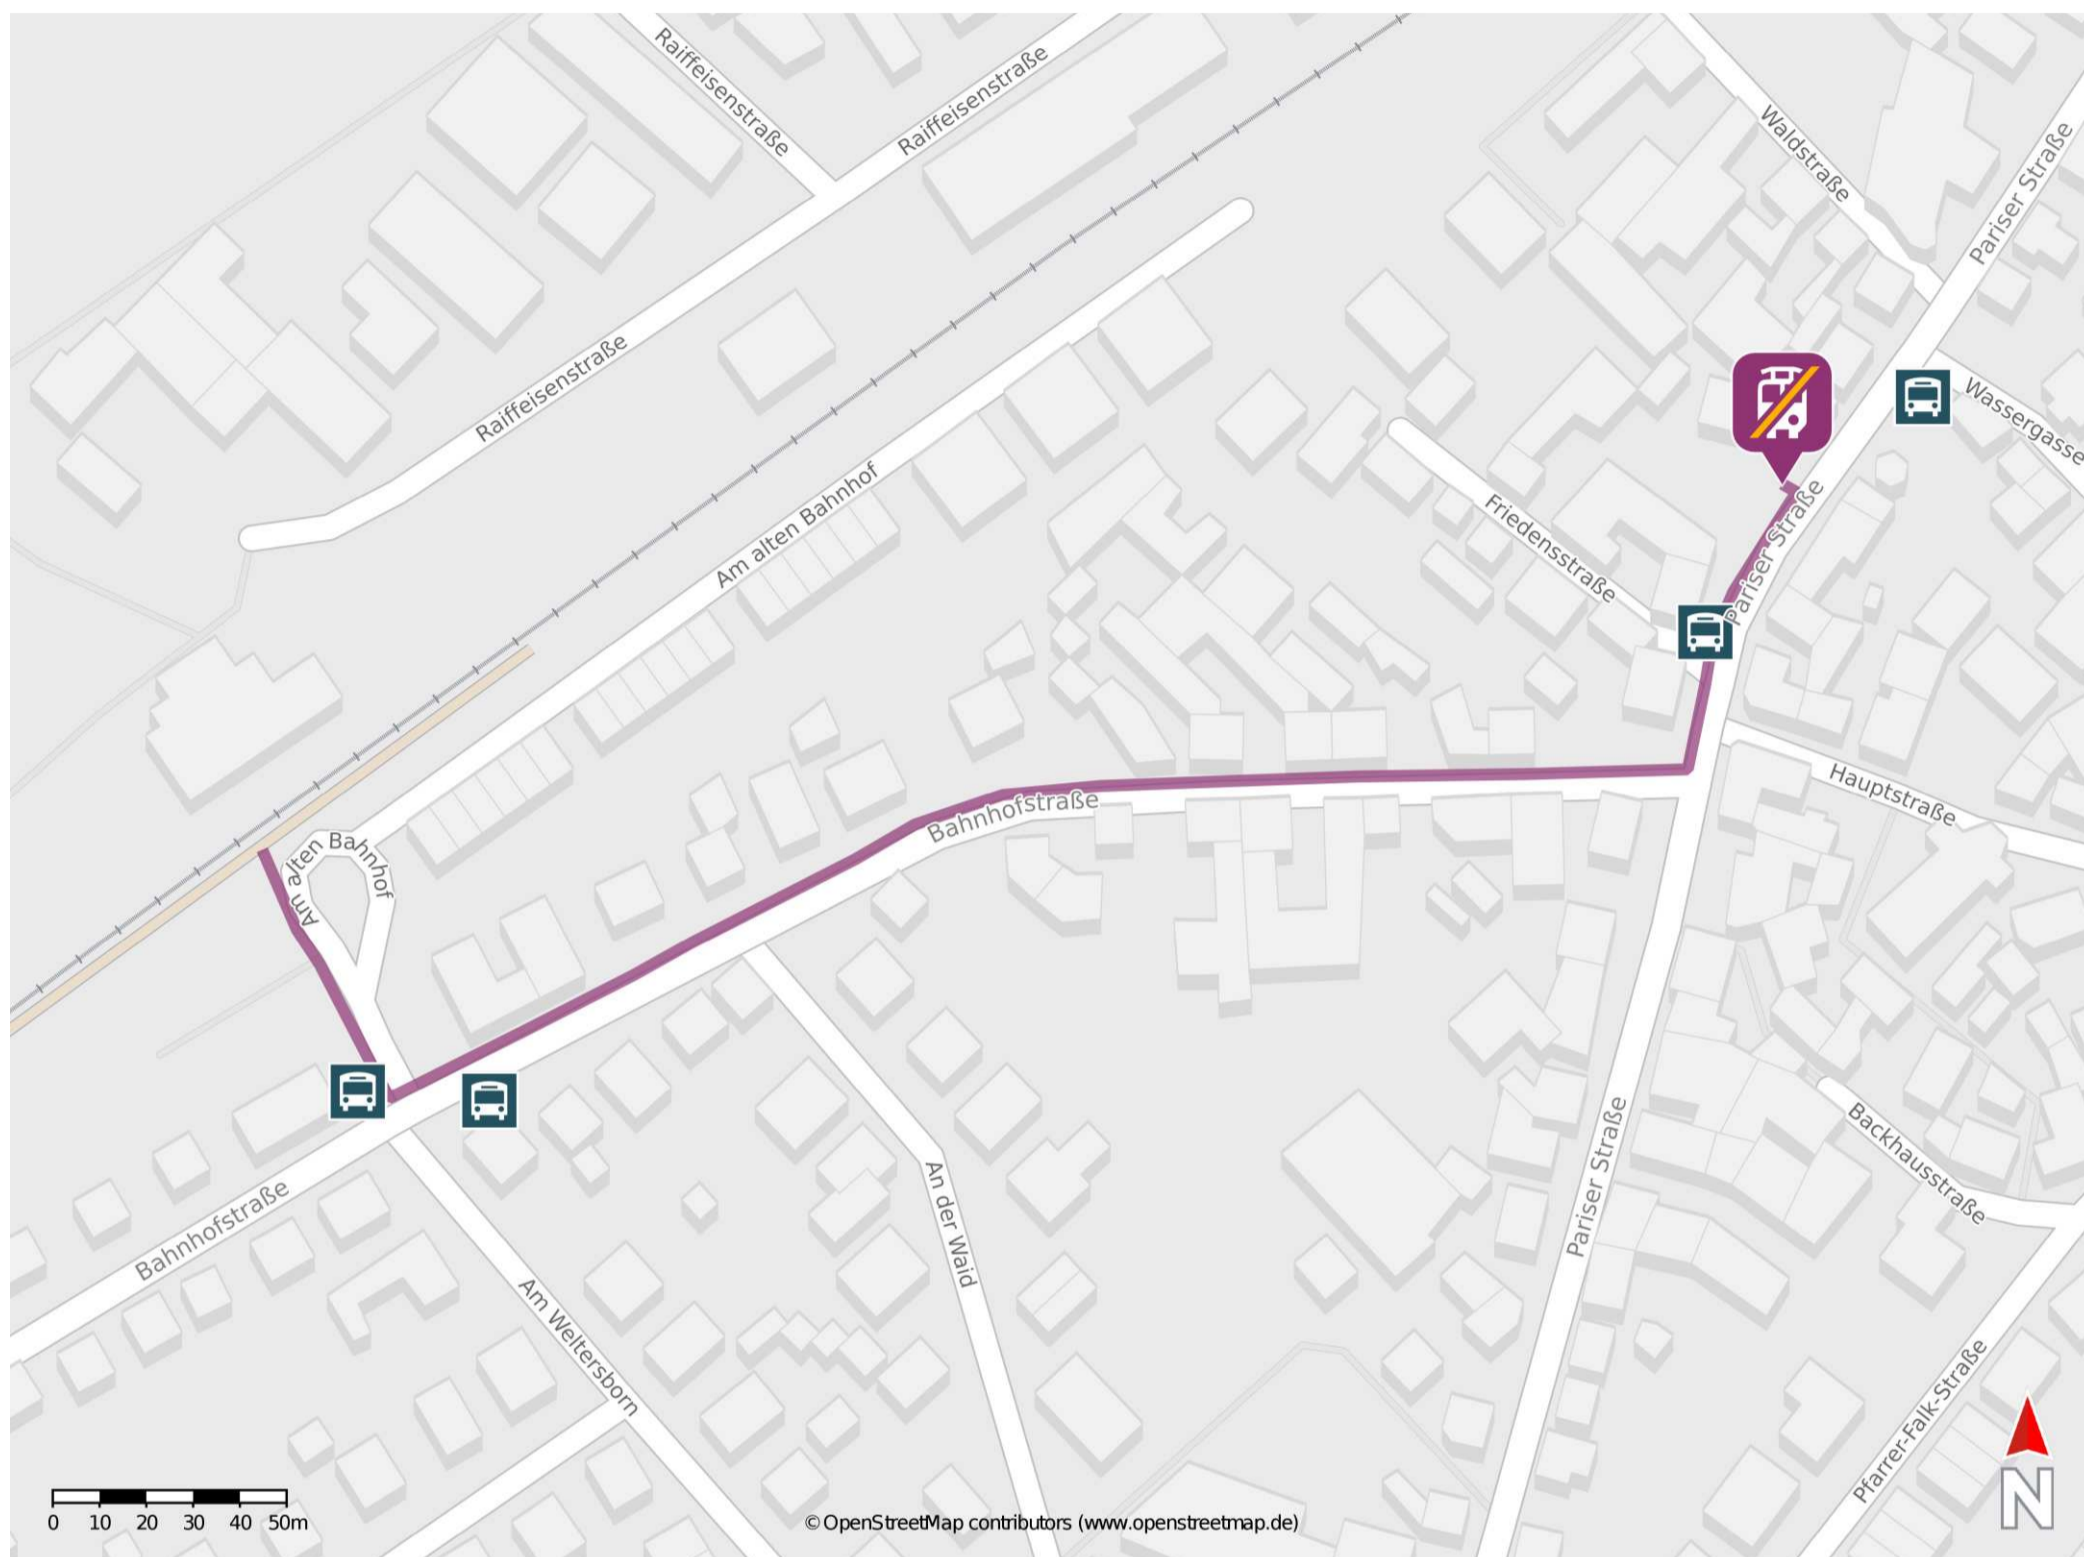

## Klein Winterheim-Ober Olm

### Wegbeschreibung Schienenersatzverkehr \*

Verlassen Sie den Bahnsteig und orientieren Sie sich nach links. Folgen Sie dem Verlauf der Bahnhofstraße bis zur Pariser Straße und biegen Sie anschließend nach links in diese ab. Folgen Sie dem Straßenverlauf bis zu der Ersatzhaltestelle an der Bushaltestelle Elxlebener Platz.

\* Fahrradmitnahme im Schienenersatzverkehr nur begrenzt möglich.  
Im QR Code sind die Koordinaten der Ersatzhaltestelle hinterlegt.

— barrierefrei  
— nicht barrierefrei