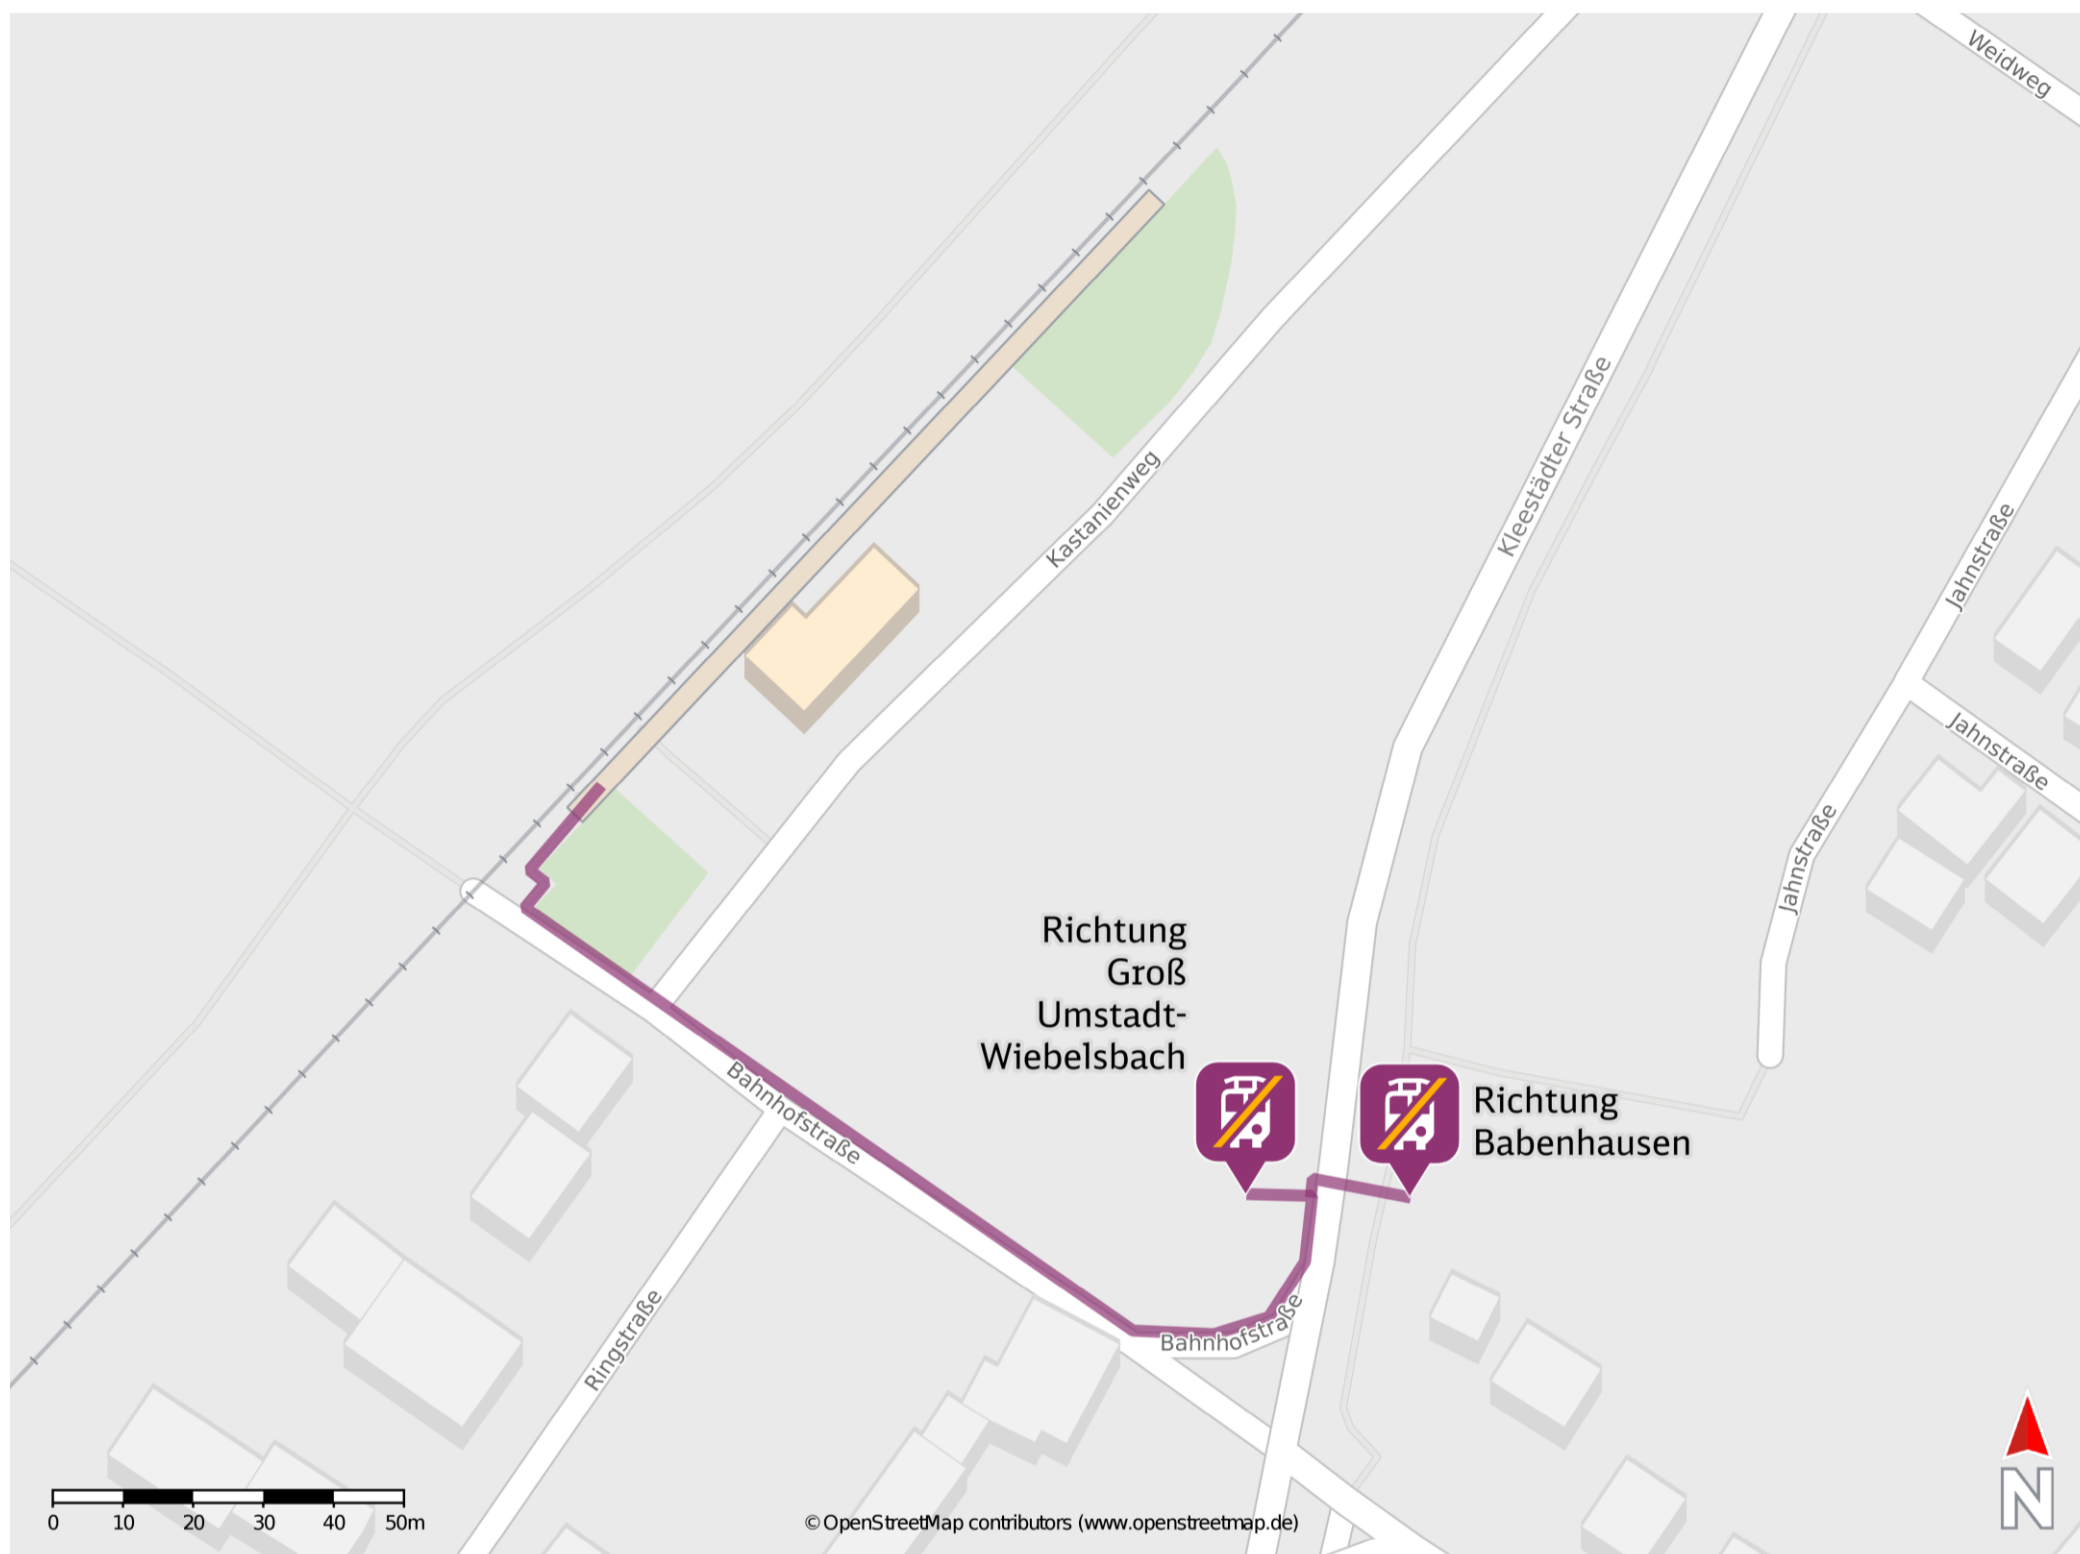

Groß Umstadt-Klein Umstadt

Wegbeschreibung Schienenersatzverkehr *

Verlassen Sie den Bahnsteig und begeben Sie sich auf die Bahnhofstraße. Orientieren Sie sich nach links und folgen Sie dem Straßenverlauf bis zur Kleestädter Straße. Biegen Sie nach links ab. Die Ersatzhaltestellen befinden sich in unmittelbarer Nähe. Die Ersatzhaltestelle Richtung Babenhausen befindet sich an Steig 13, die Ersatzhaltestelle Richtung Groß Umstadt-Wiebelsbach befindet sich an Steig 14.

Ersatzhaltestelle Richtung Groß Umstadt-Wiebelsbach

Ersatzhaltestelle Richtung Babenhausen

* Fahrradmitnahme im Schienenersatzverkehr nur begrenzt möglich. Im QR Code sind die Koordinaten der Ersatzhaltestelle hinterlegt.