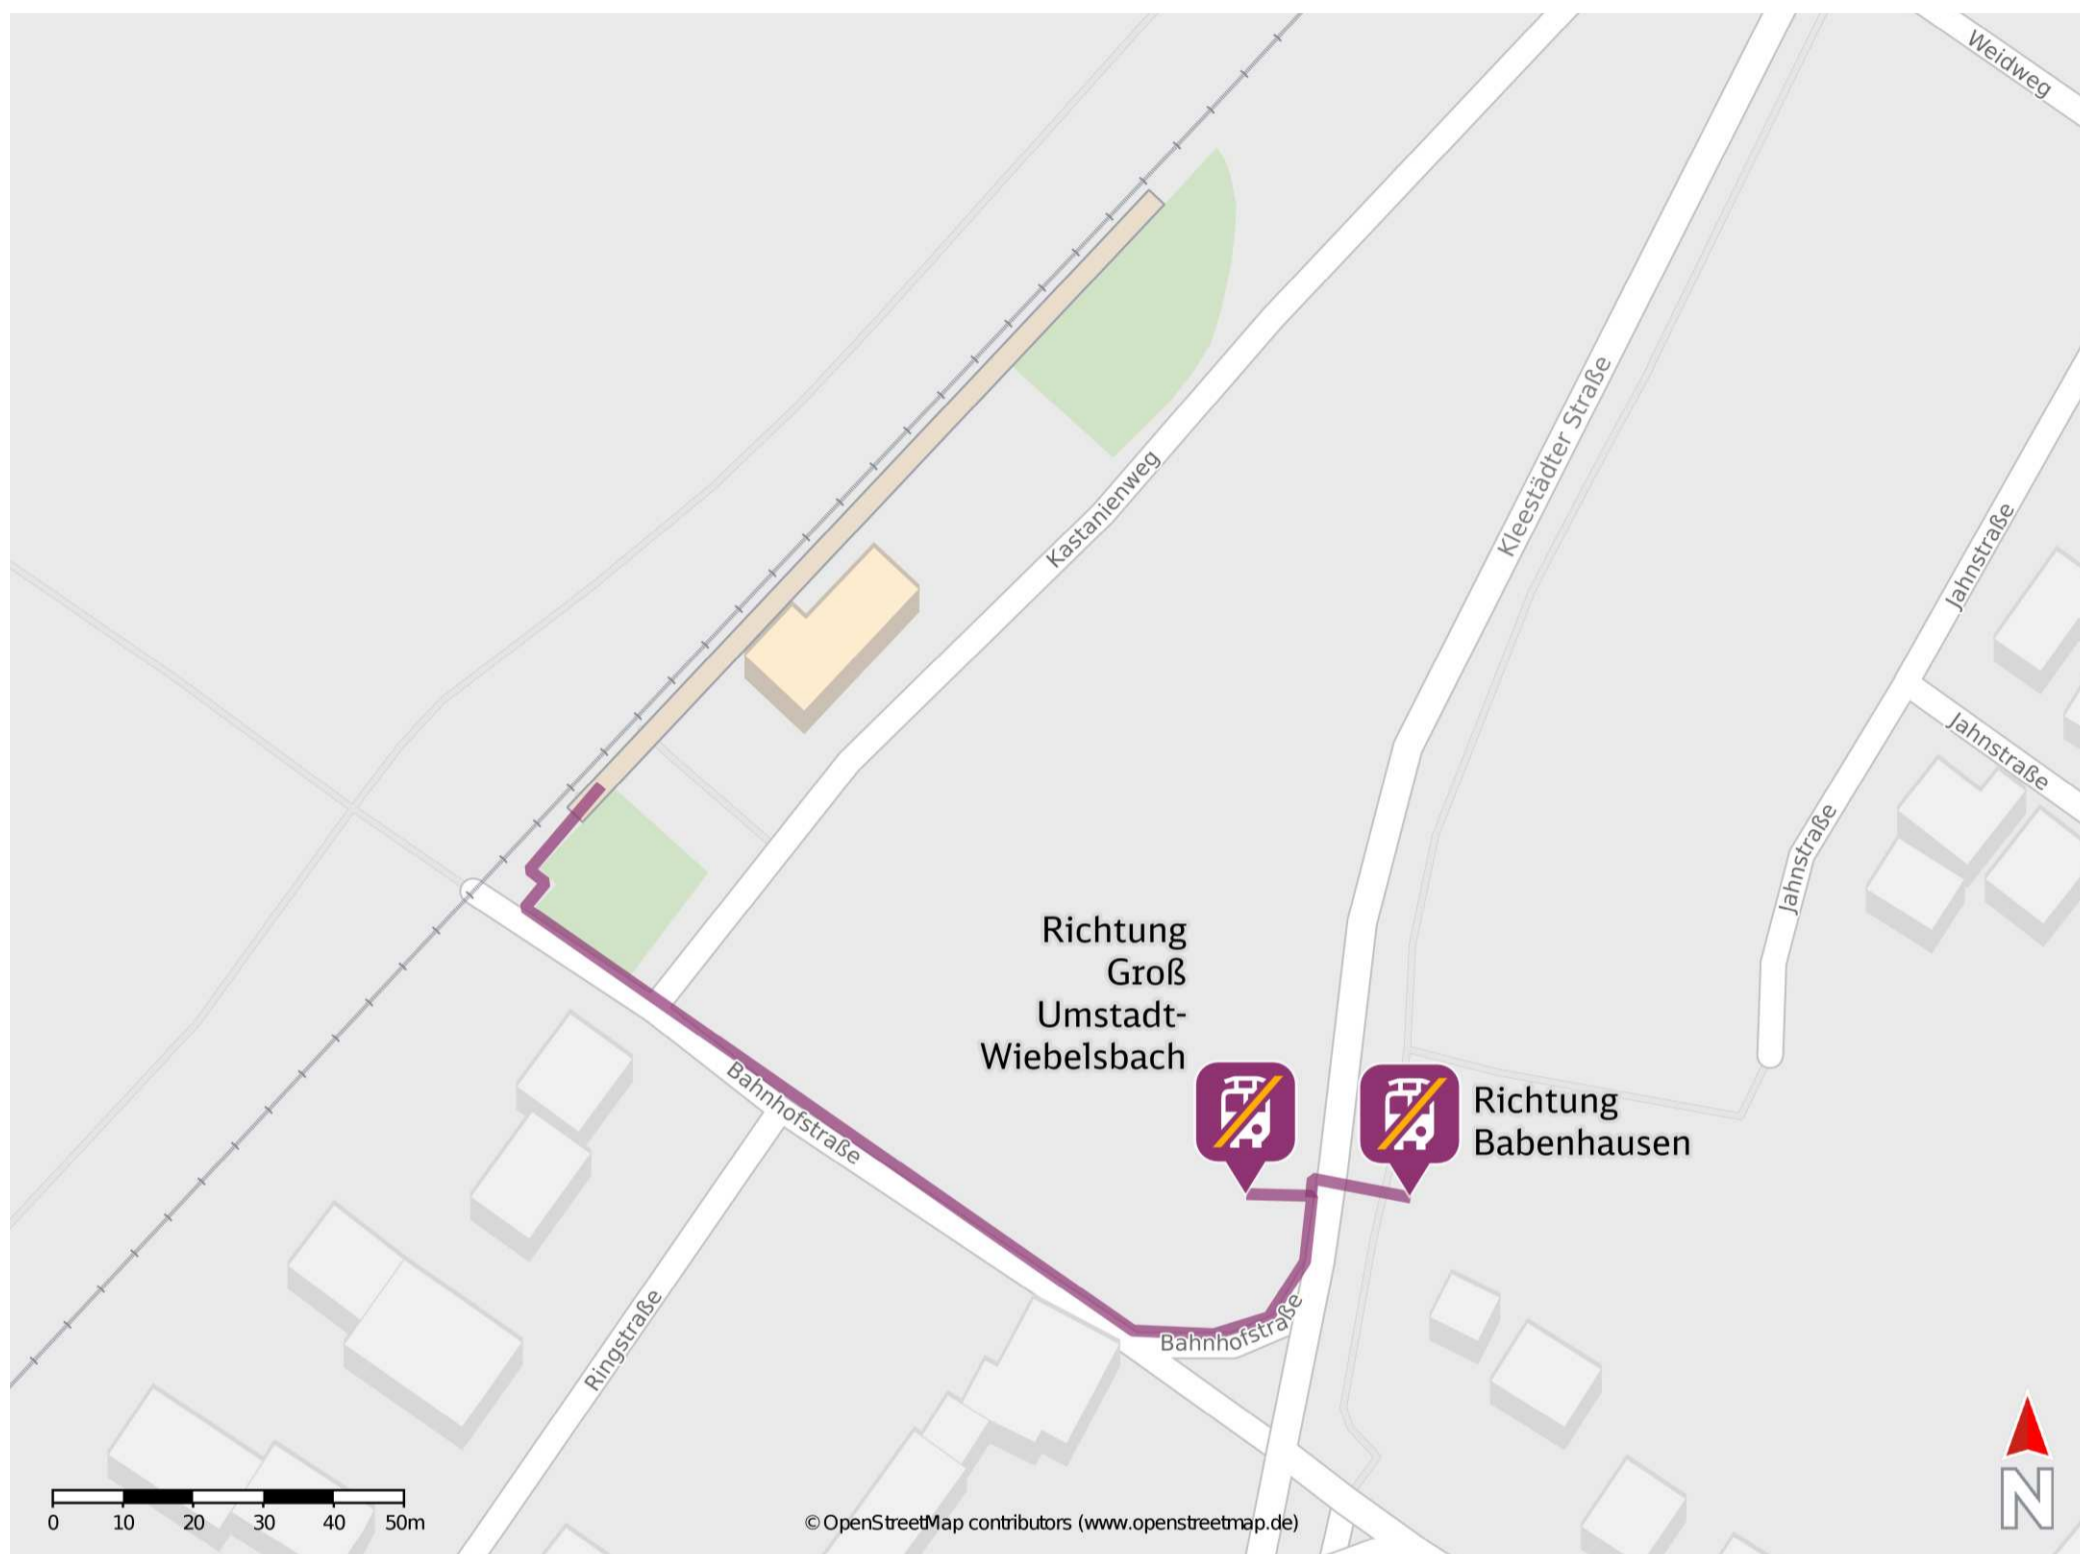

Groß Umstadt-Klein Umstadt

Wegbeschreibung Schienenersatzverkehr *

Verlassen Sie den Bahnsteig und begeben Sie sich auf die Bahnhofstraße. Orientieren Sie sich nach links und folgen Sie dem Straßenverlauf bis zur Kleestädter Straße. Biegen Sie nach links ab. Die Ersatzhaltestellen befinden sich in unmittelbarer Nähe. Die Ersatzhaltestelle Richtung Babenhausen befindet sich an Steig 13, die Ersatzhaltestelle Richtung Groß Umstadt-Wiebelsbach befindet sich an Steig 14.

Ersatzhaltestelle Richtung Groß Umstadt-Wiebelsbach

Ersatzhaltestelle Richtung Babenhausen

* Fahrradmitnahme im Schienenersatzverkehr nur begrenzt möglich. Im QR Code sind die Koordinaten der Ersatzhaltestelle hinterlegt.