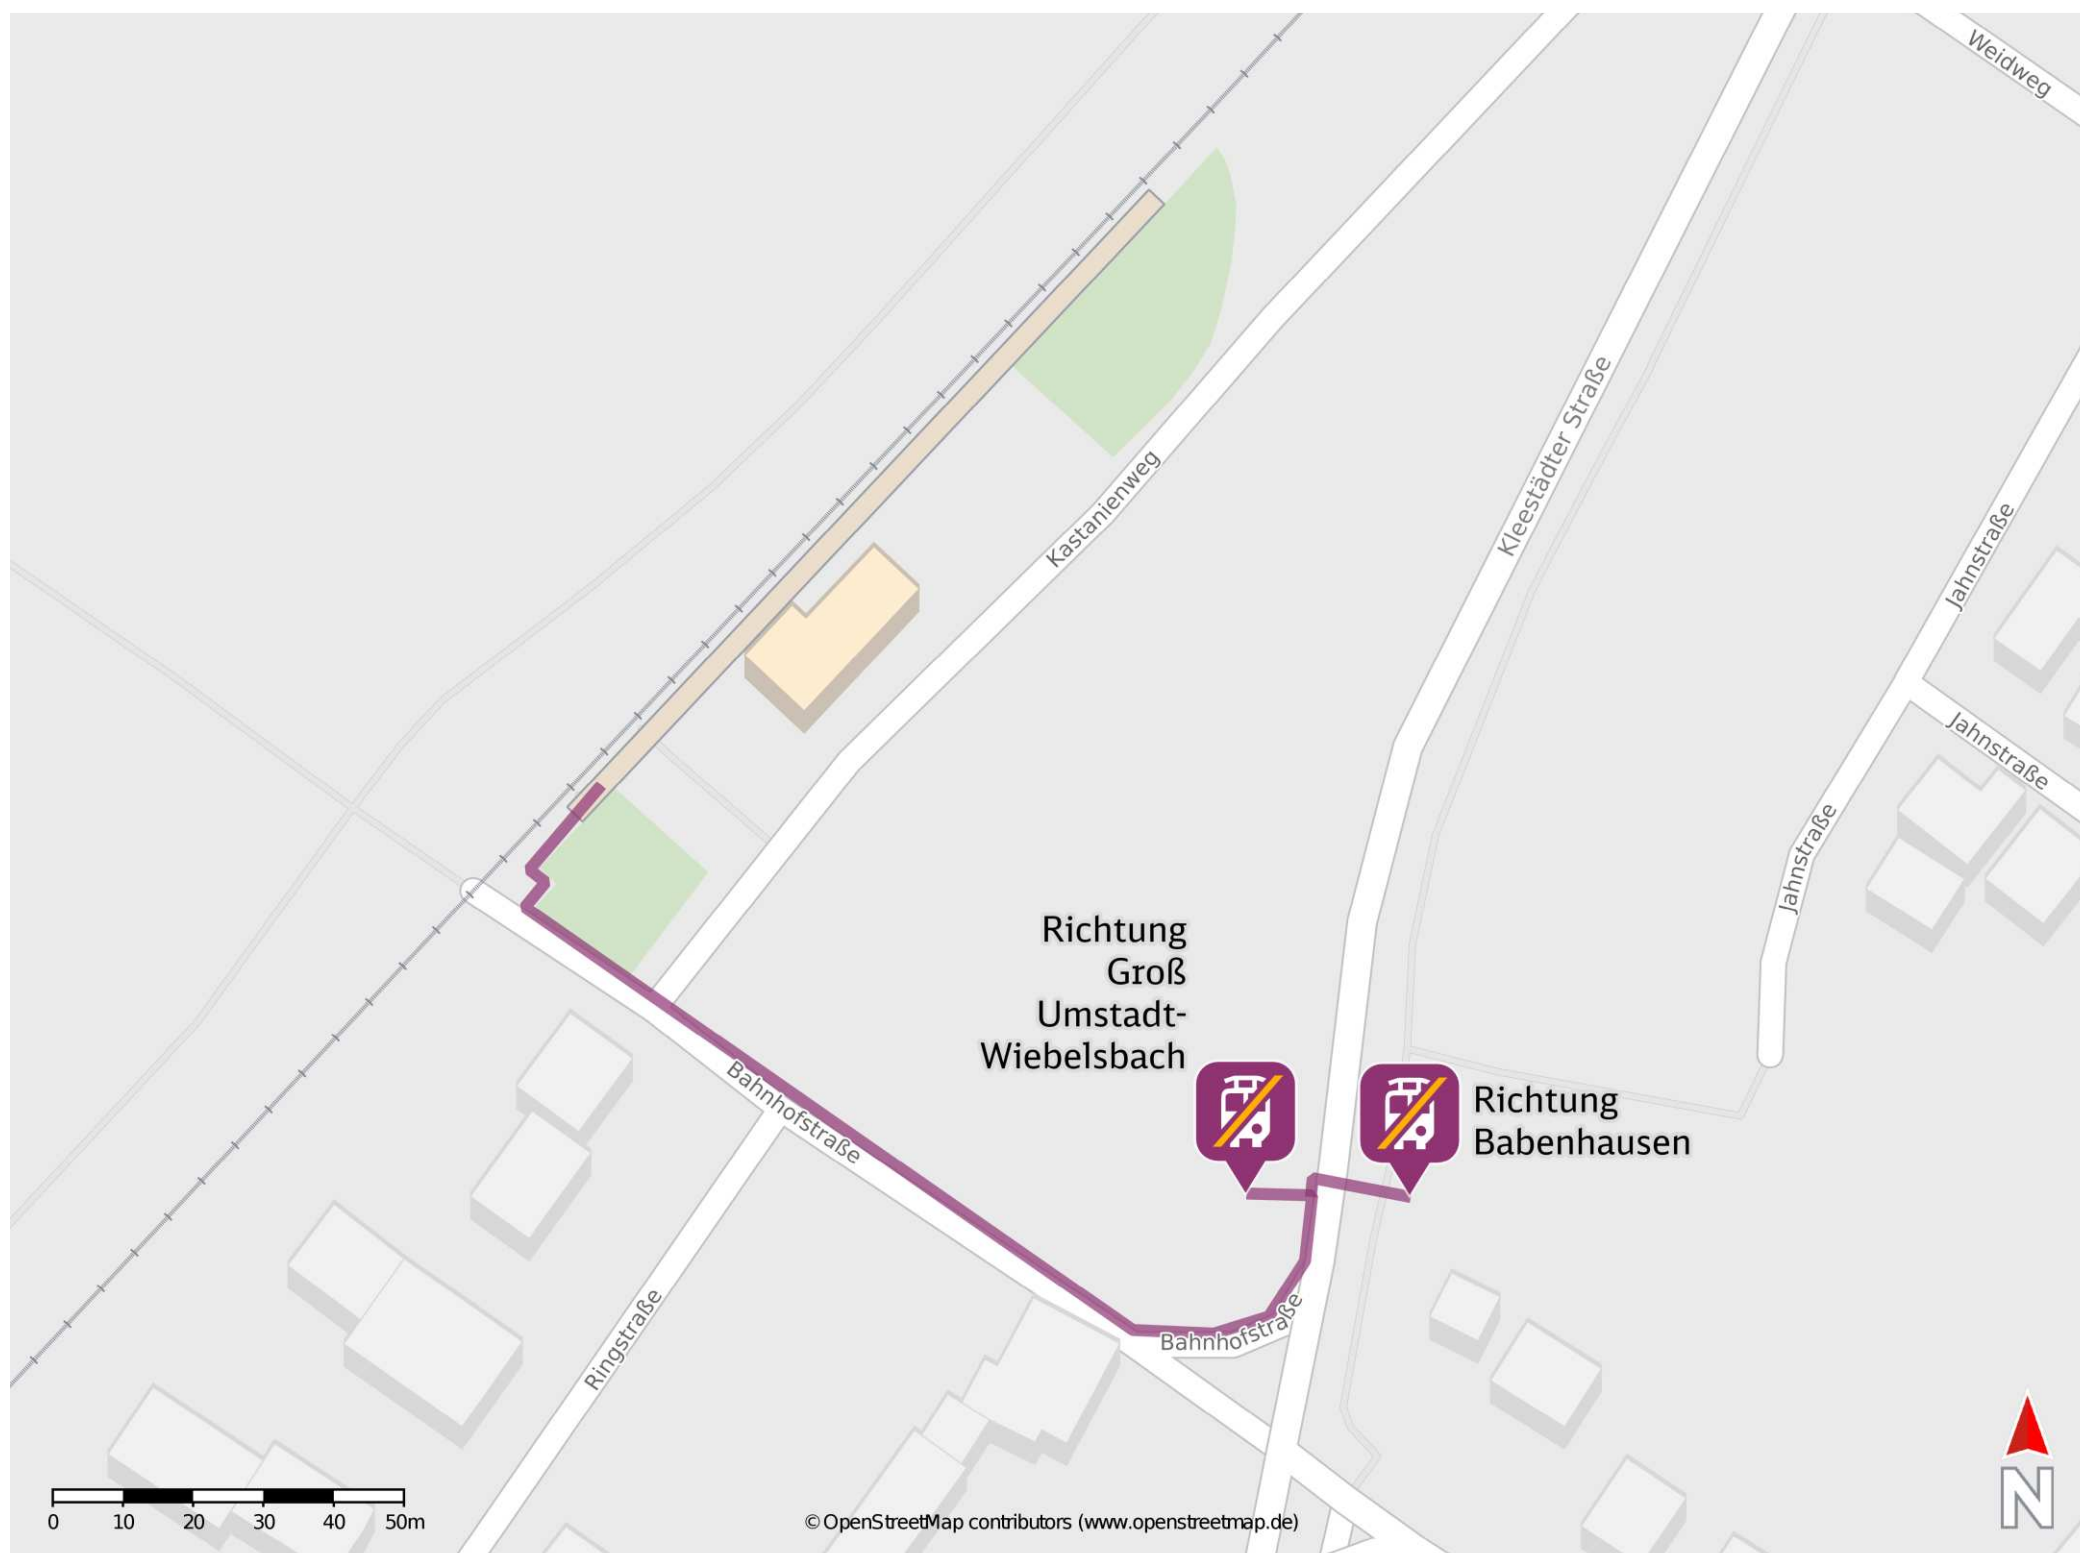

Groß Umstadt-Klein Umstadt

Wegbeschreibung Schienenersatzverkehr *

Verlassen Sie den Bahnsteig und begeben Sie sich auf die Bahnhofstraße. Orientieren Sie sich nach links und folgen Sie dem Straßenverlauf bis zur Kleestädter Straße. Biegen Sie nach links ab. Die Ersatzhaltestellen befinden sich in unmittelbarer Nähe. Die Ersatzhaltestelle Richtung Babenhausen befindet sich an Steig 13, die Ersatzhaltestelle Richtung Groß Umstadt-Wiebelsbach befindet sich an Steig 14.

Ersatzhaltestelle Richtung Groß Umstadt-Wiebelsbach

Ersatzhaltestelle Richtung Babenhausen

* Fahrradmitnahme im Schienenersatzverkehr nur begrenzt möglich. Im QR Code sind die Koordinaten der Ersatzhaltestelle hinterlegt.