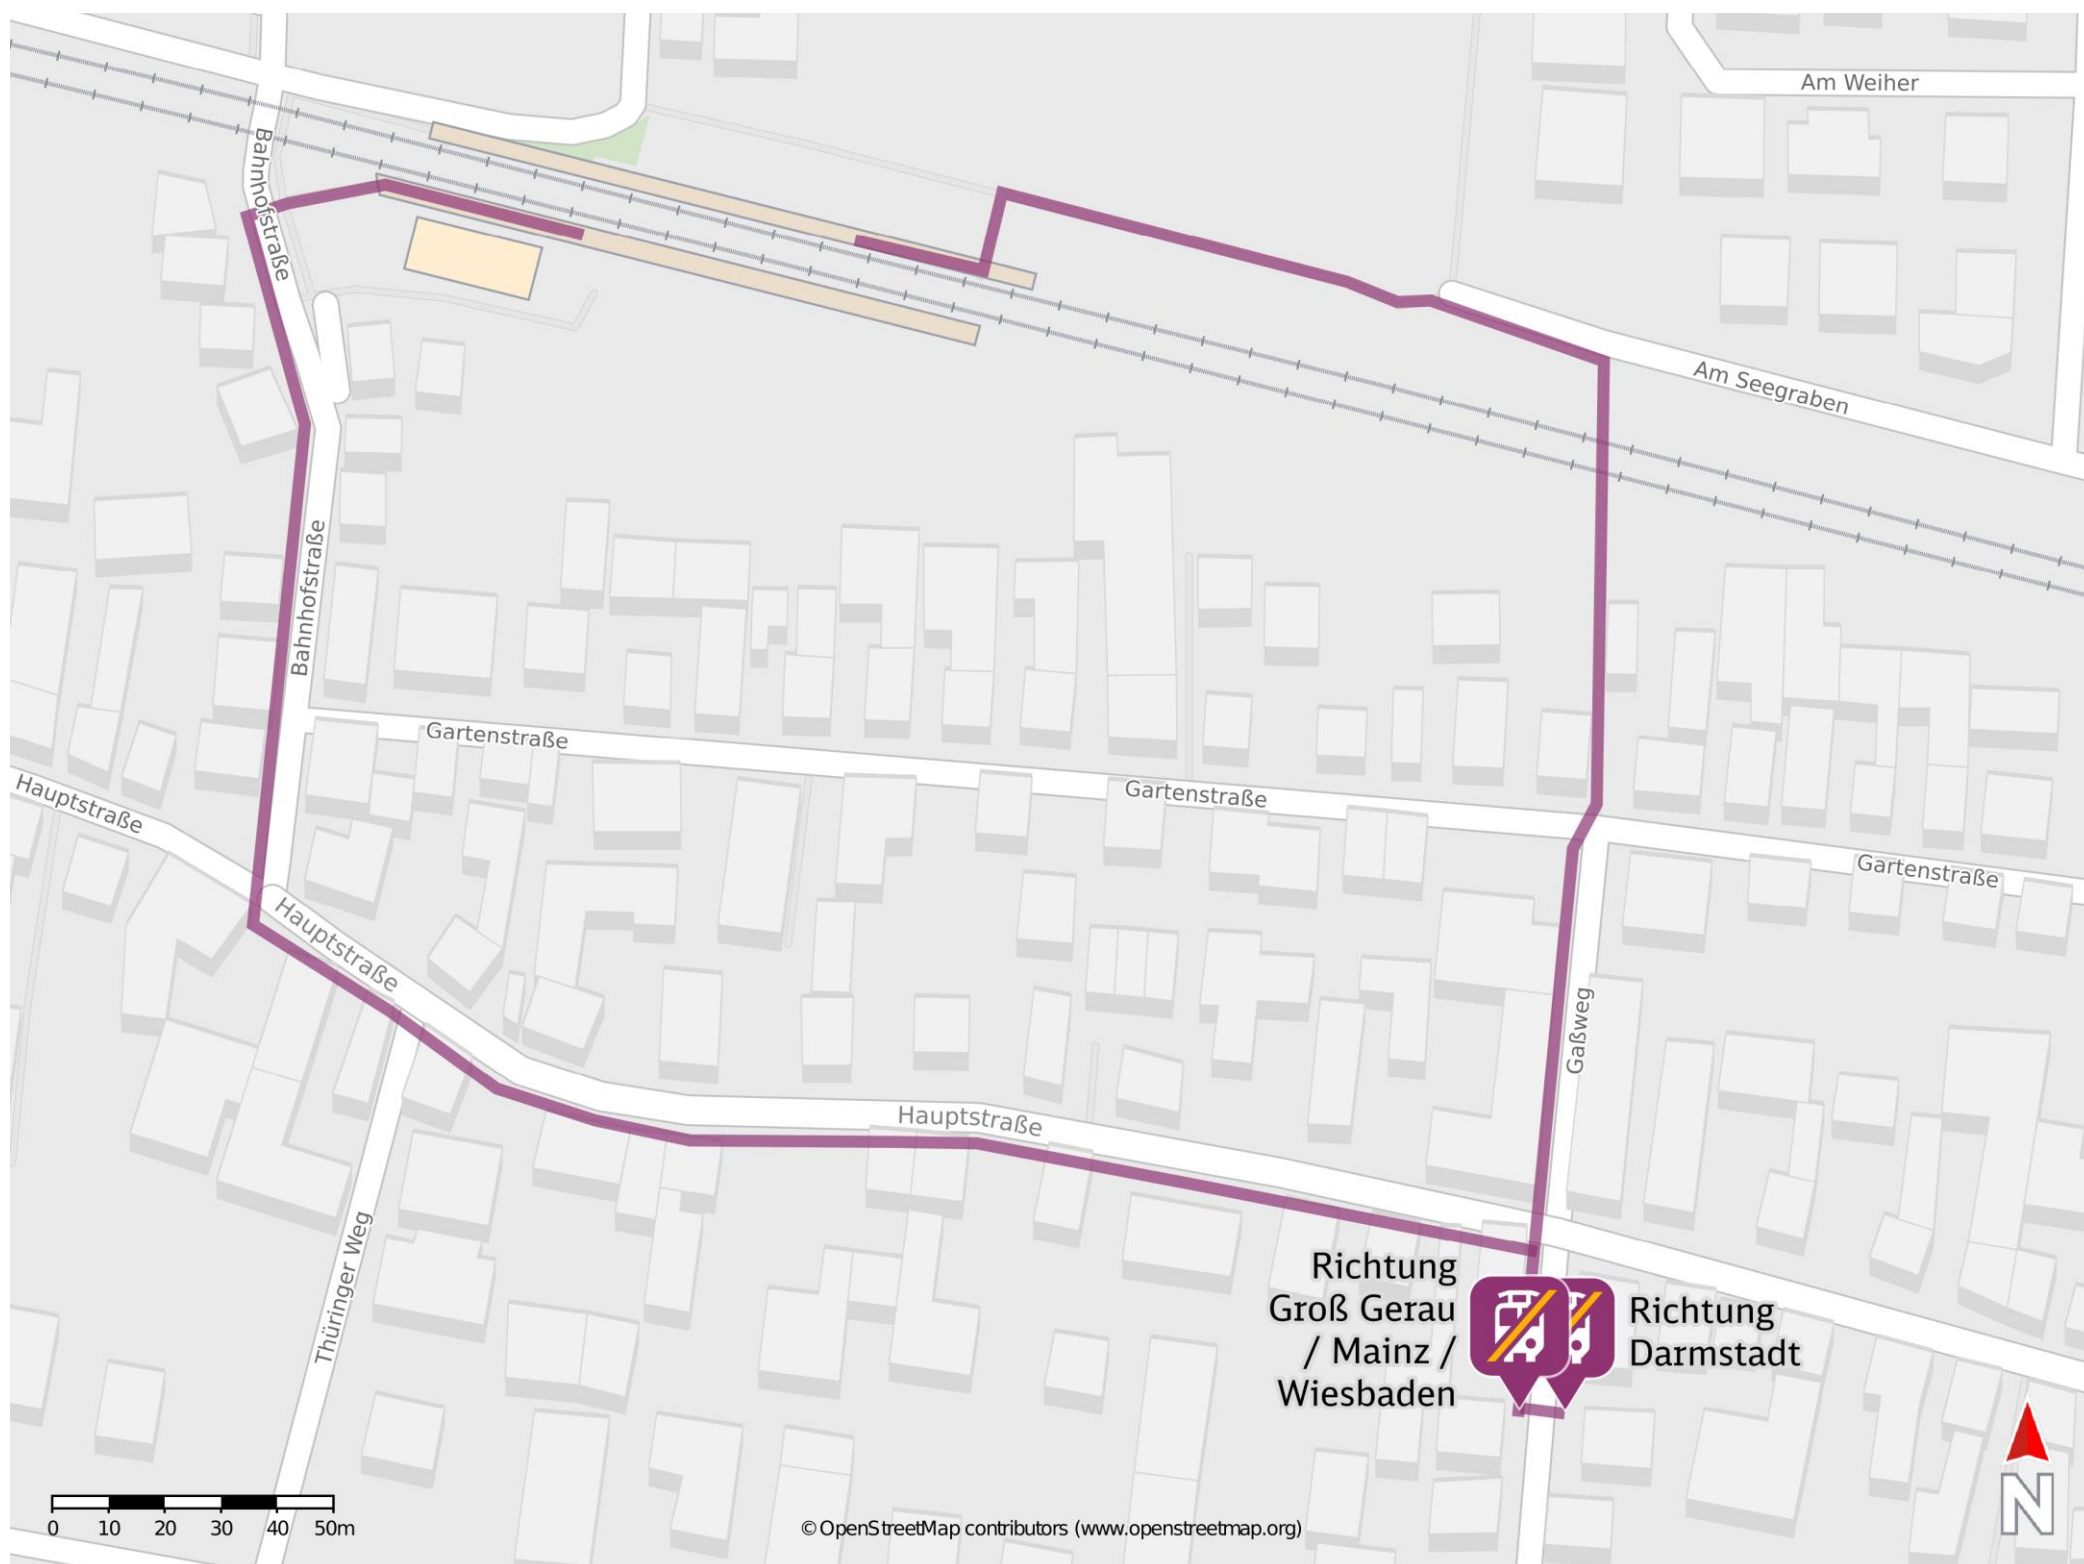

Umgebungsplan

Klein Gerau

Wegbeschreibung Schienenersatzverkehr *

Folgen Sie der Wegeleitung für ca. 350m in Richtung Ortskern / Hauptstraße. Die Ersatzhaltestellen „Rathaus“ befinden sich in der „Erich-Kästner-Straße“.

Ersatzhaltestelle Richtung
Groß Gerau / Mainz /
Wiesbaden

Ersatzhaltestelle Richtung
Darmstadt

* Keine Fahrradmitnahme im Schienenersatzverkehr.
Im QR Code sind die Koordinaten der Ersatzhaltestelle hinterlegt.

— barrierefrei
— nicht barrierefrei