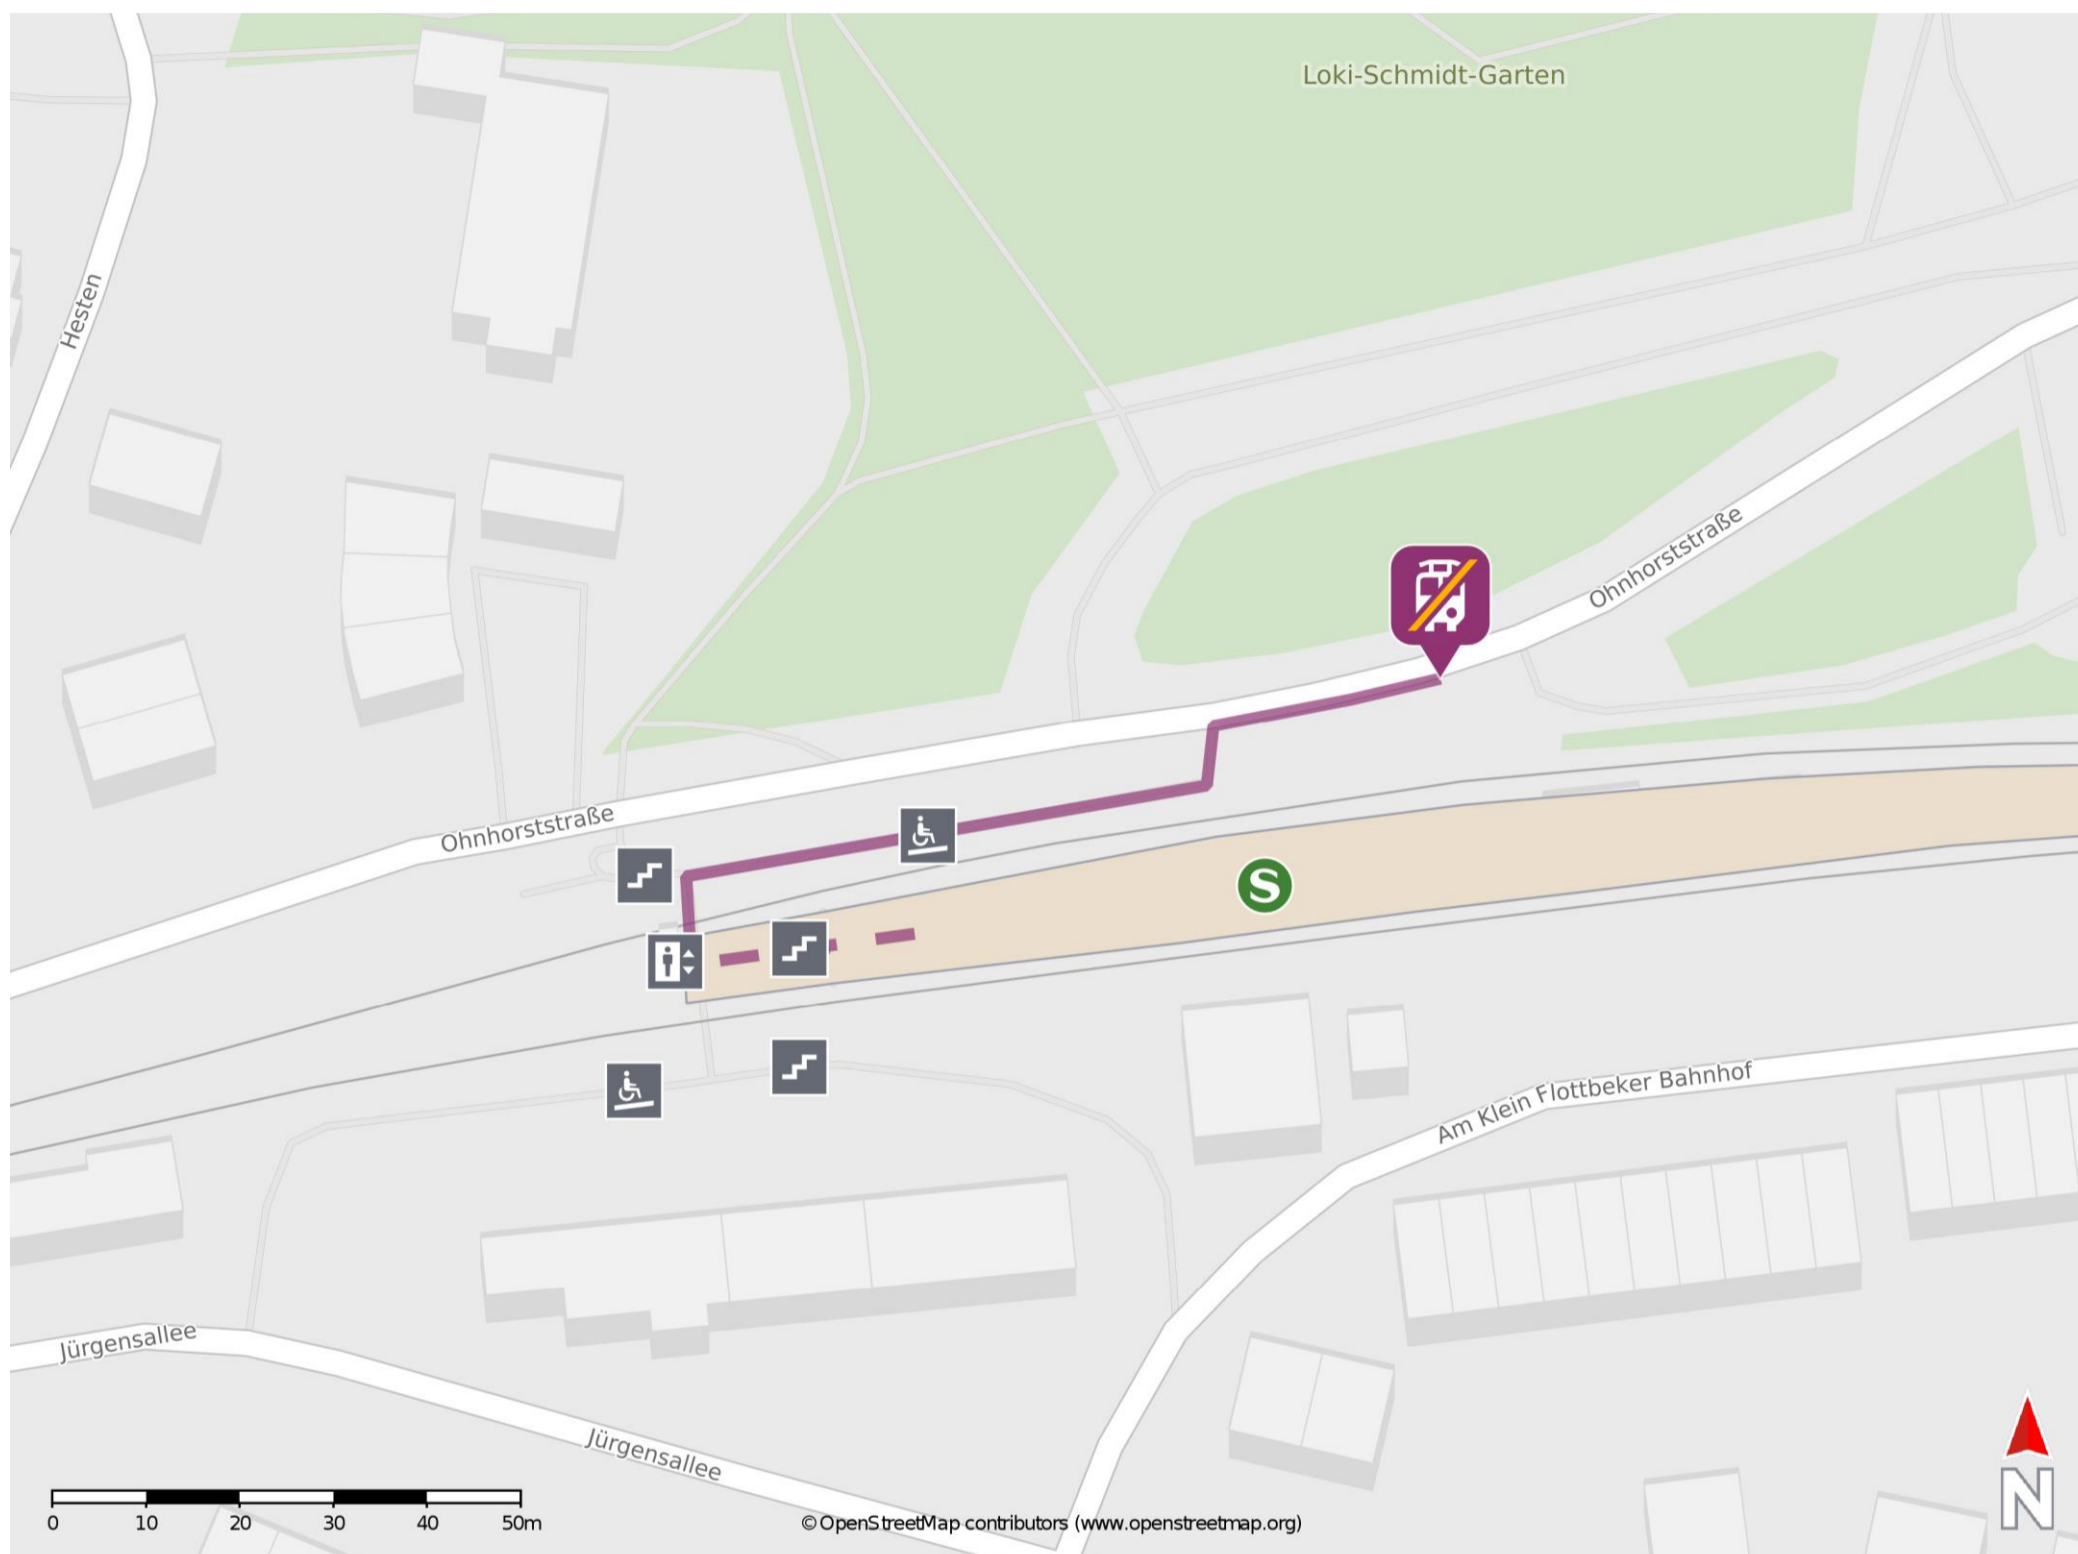

Klein Flottbek

Wegbeschreibung Schienenersatzverkehr *

Verlassen Sie den Bahnsteig in Richtung Ausgang Botanischer Garten und begeben Sie sich an die Ohnhorststraße. Biegen Sie nach rechts ab und folgen Sie der Straße bis zur Ersatzhaltestelle. Die Ersatzhaltestelle befindet sich an der Bushaltestelle S Klein Flottbek.

* Fahrradmitnahme im Schienenersatzverkehr nur begrenzt möglich.
Im QR Code sind die Koordinaten der Ersatzhaltestelle hinterlegt.

barrierefrei
 nicht barrierefrei