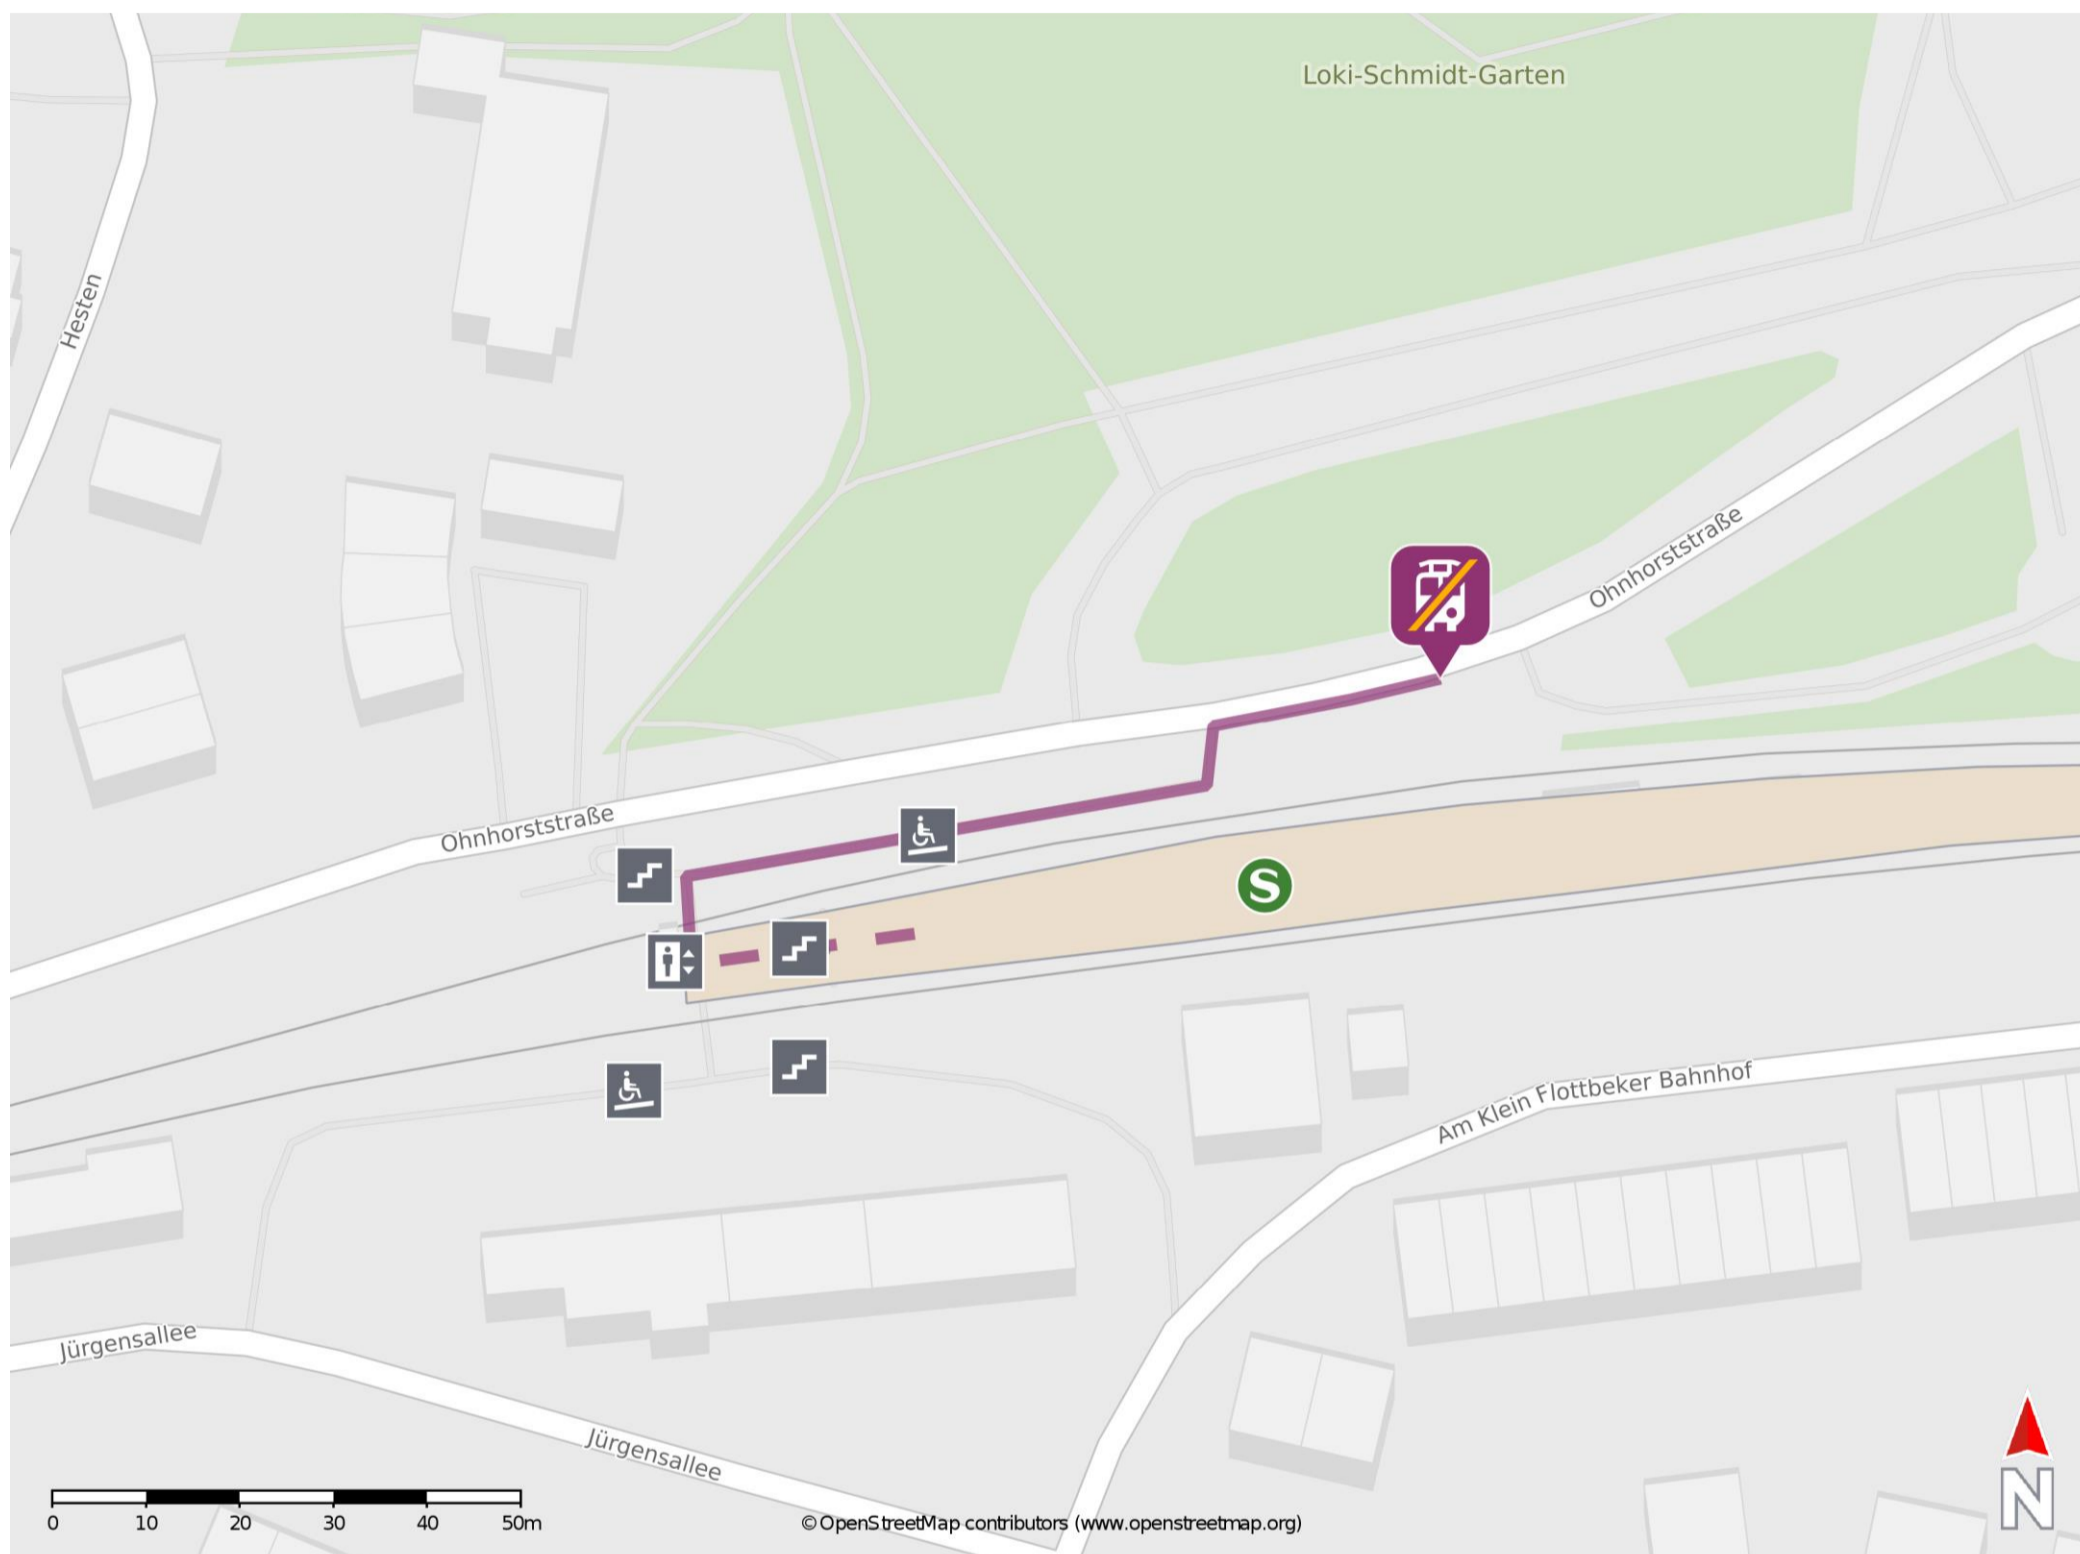

## Klein Flottbek

### Wegbeschreibung Schienenersatzverkehr \*

Verlassen Sie den Bahnsteig in Richtung Ausgang Botanischer Garten und begeben Sie sich an die Ohnhorststraße. Biegen Sie nach rechts ab und folgen Sie der Straße bis zur Ersatzhaltestelle. Die Ersatzhaltestelle befindet sich an der Bushaltestelle S Klein Flottbek.

\* Fahrradmitnahme im Schienenersatzverkehr nur begrenzt möglich.  
Im QR Code sind die Koordinaten der Ersatzhaltestelle hinterlegt.

— barrierefrei  
- - nicht barrierefrei