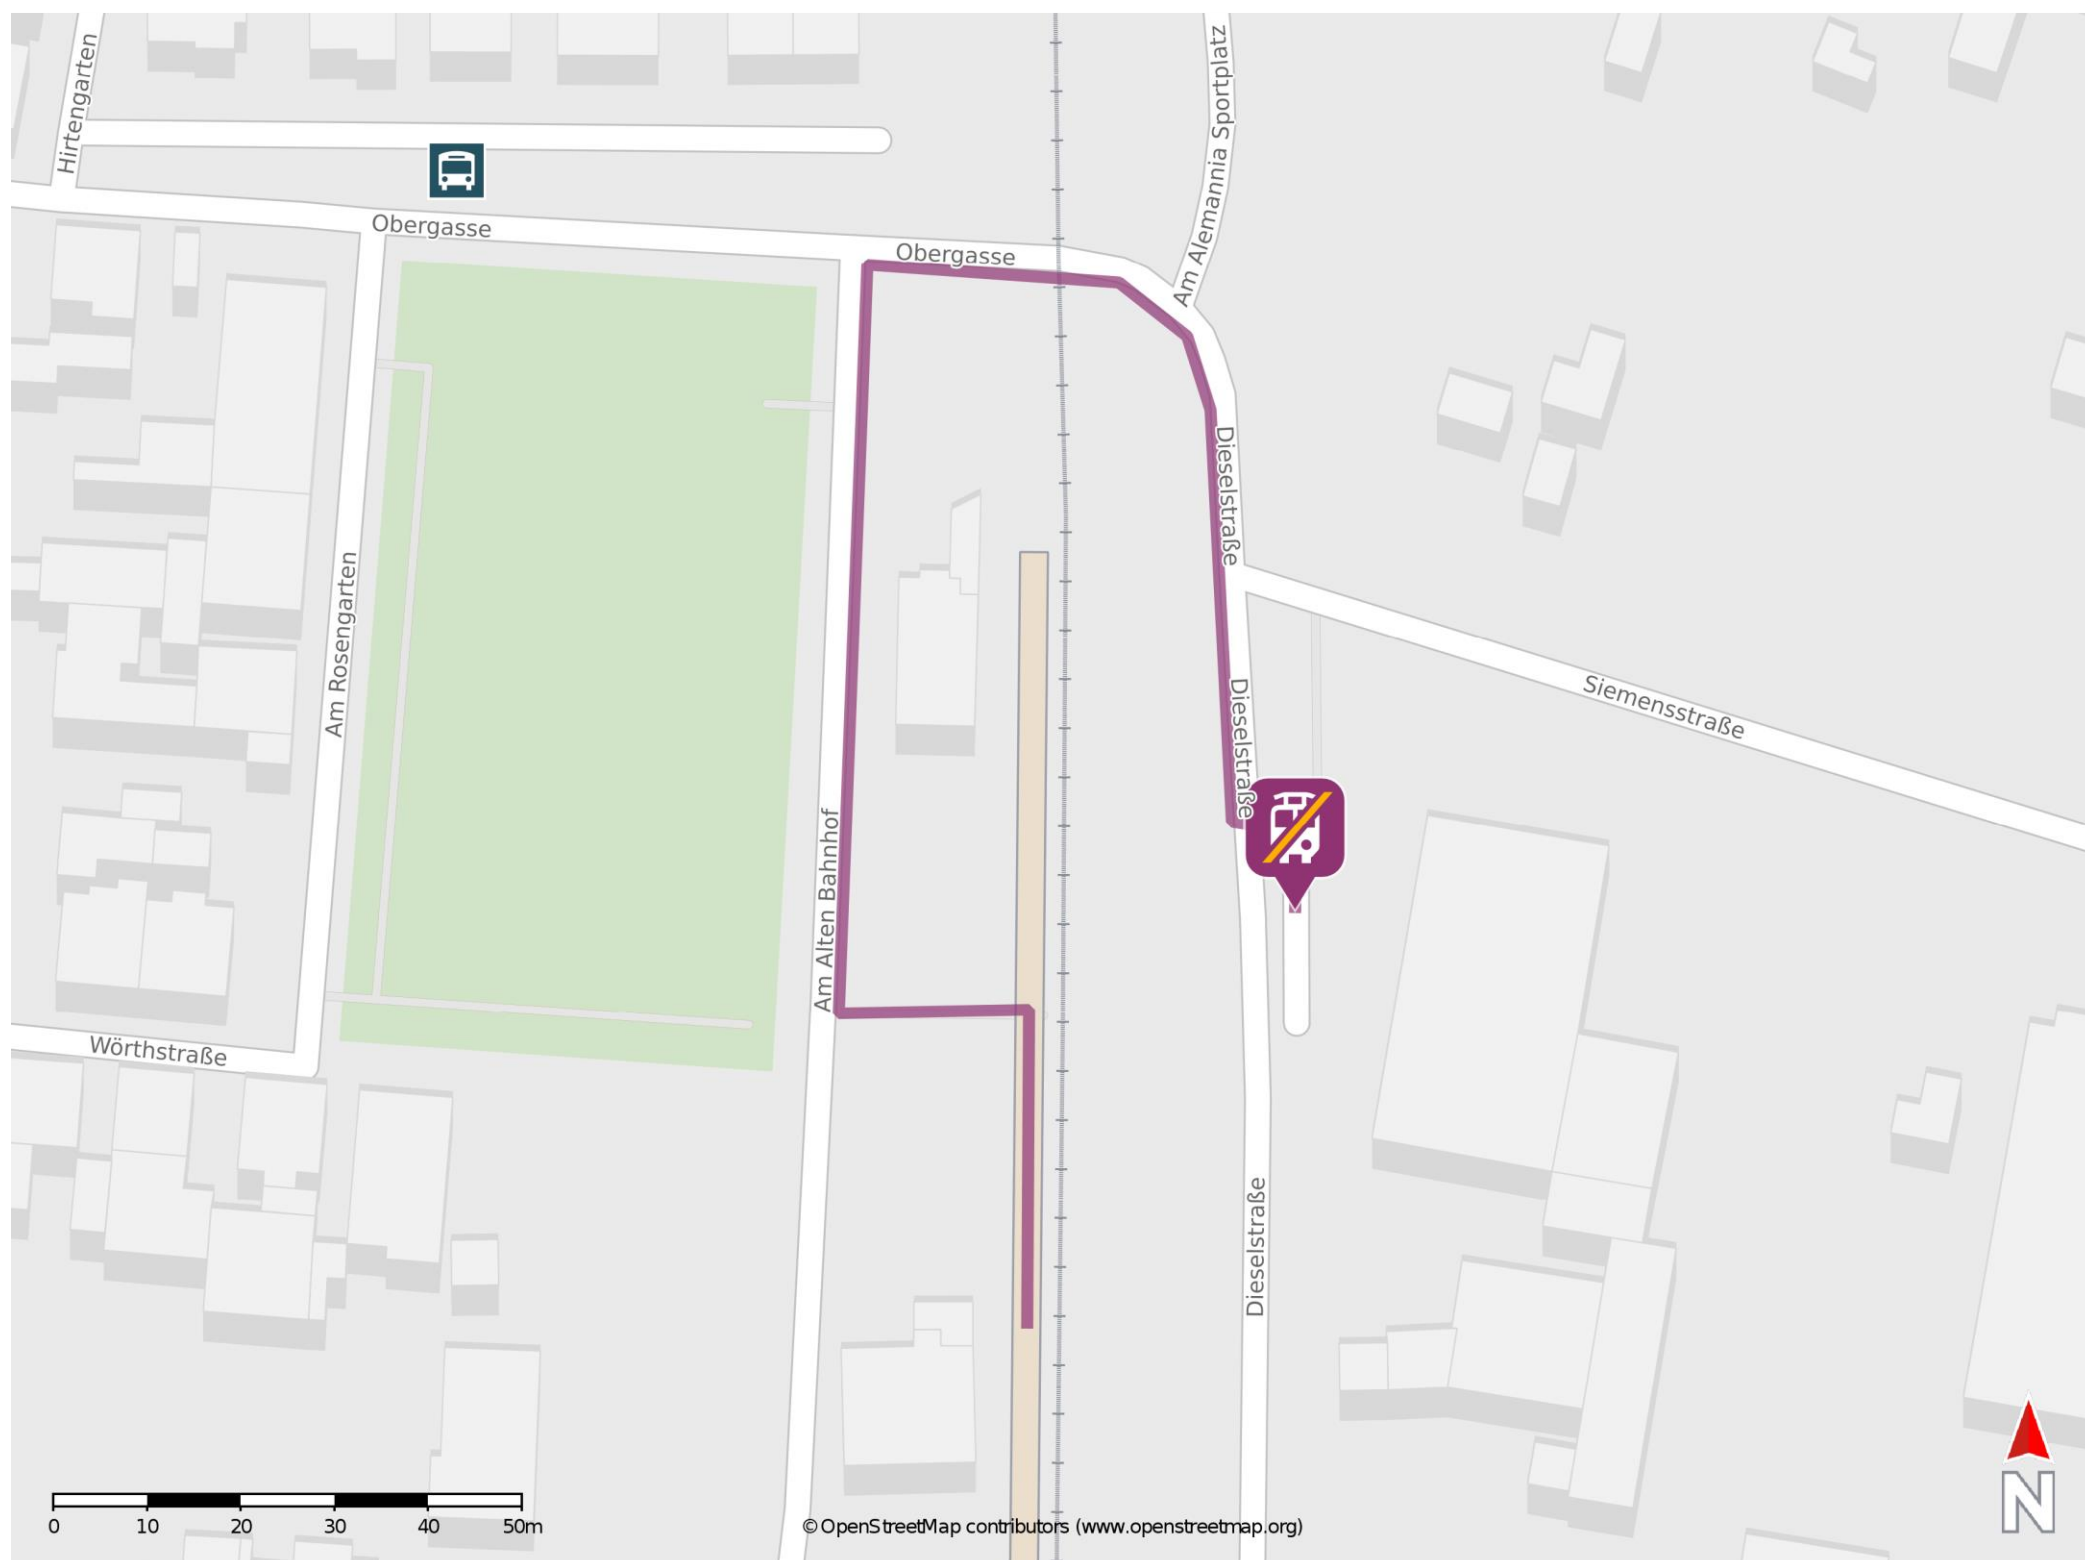

Umgebungsplan

Hanau Klein Auheim

Wegbeschreibung Schienenersatzverkehr *

Verlassen Sie den Bahnsteig und begeben Sie sich an die Straße Am Alten Bahnhof. Biegen Sie nach rechts ab und folgen Sie der Straße bis zur Obergasse. Biegen Sie nach rechts ab und überqueren Sie den Bahnübergang. Biegen Sie nach rechts ab und folgen sie dem Straßenverlauf der Dieselstraße bis zur Ersatzhaltestelle an der Bushaltestelle Bahnhof Klein-Auheim.

*Fahrradmitnahme im Schienenersatzverkehr nur begrenzt, teilweise gar nicht möglich. Bitte informieren Sie sich bei dem von Ihnen genutzten Eisenbahnverkehrsunternehmen. Im QR Code sind die Koordinaten der Ersatzhaltestelle hinterlegt.