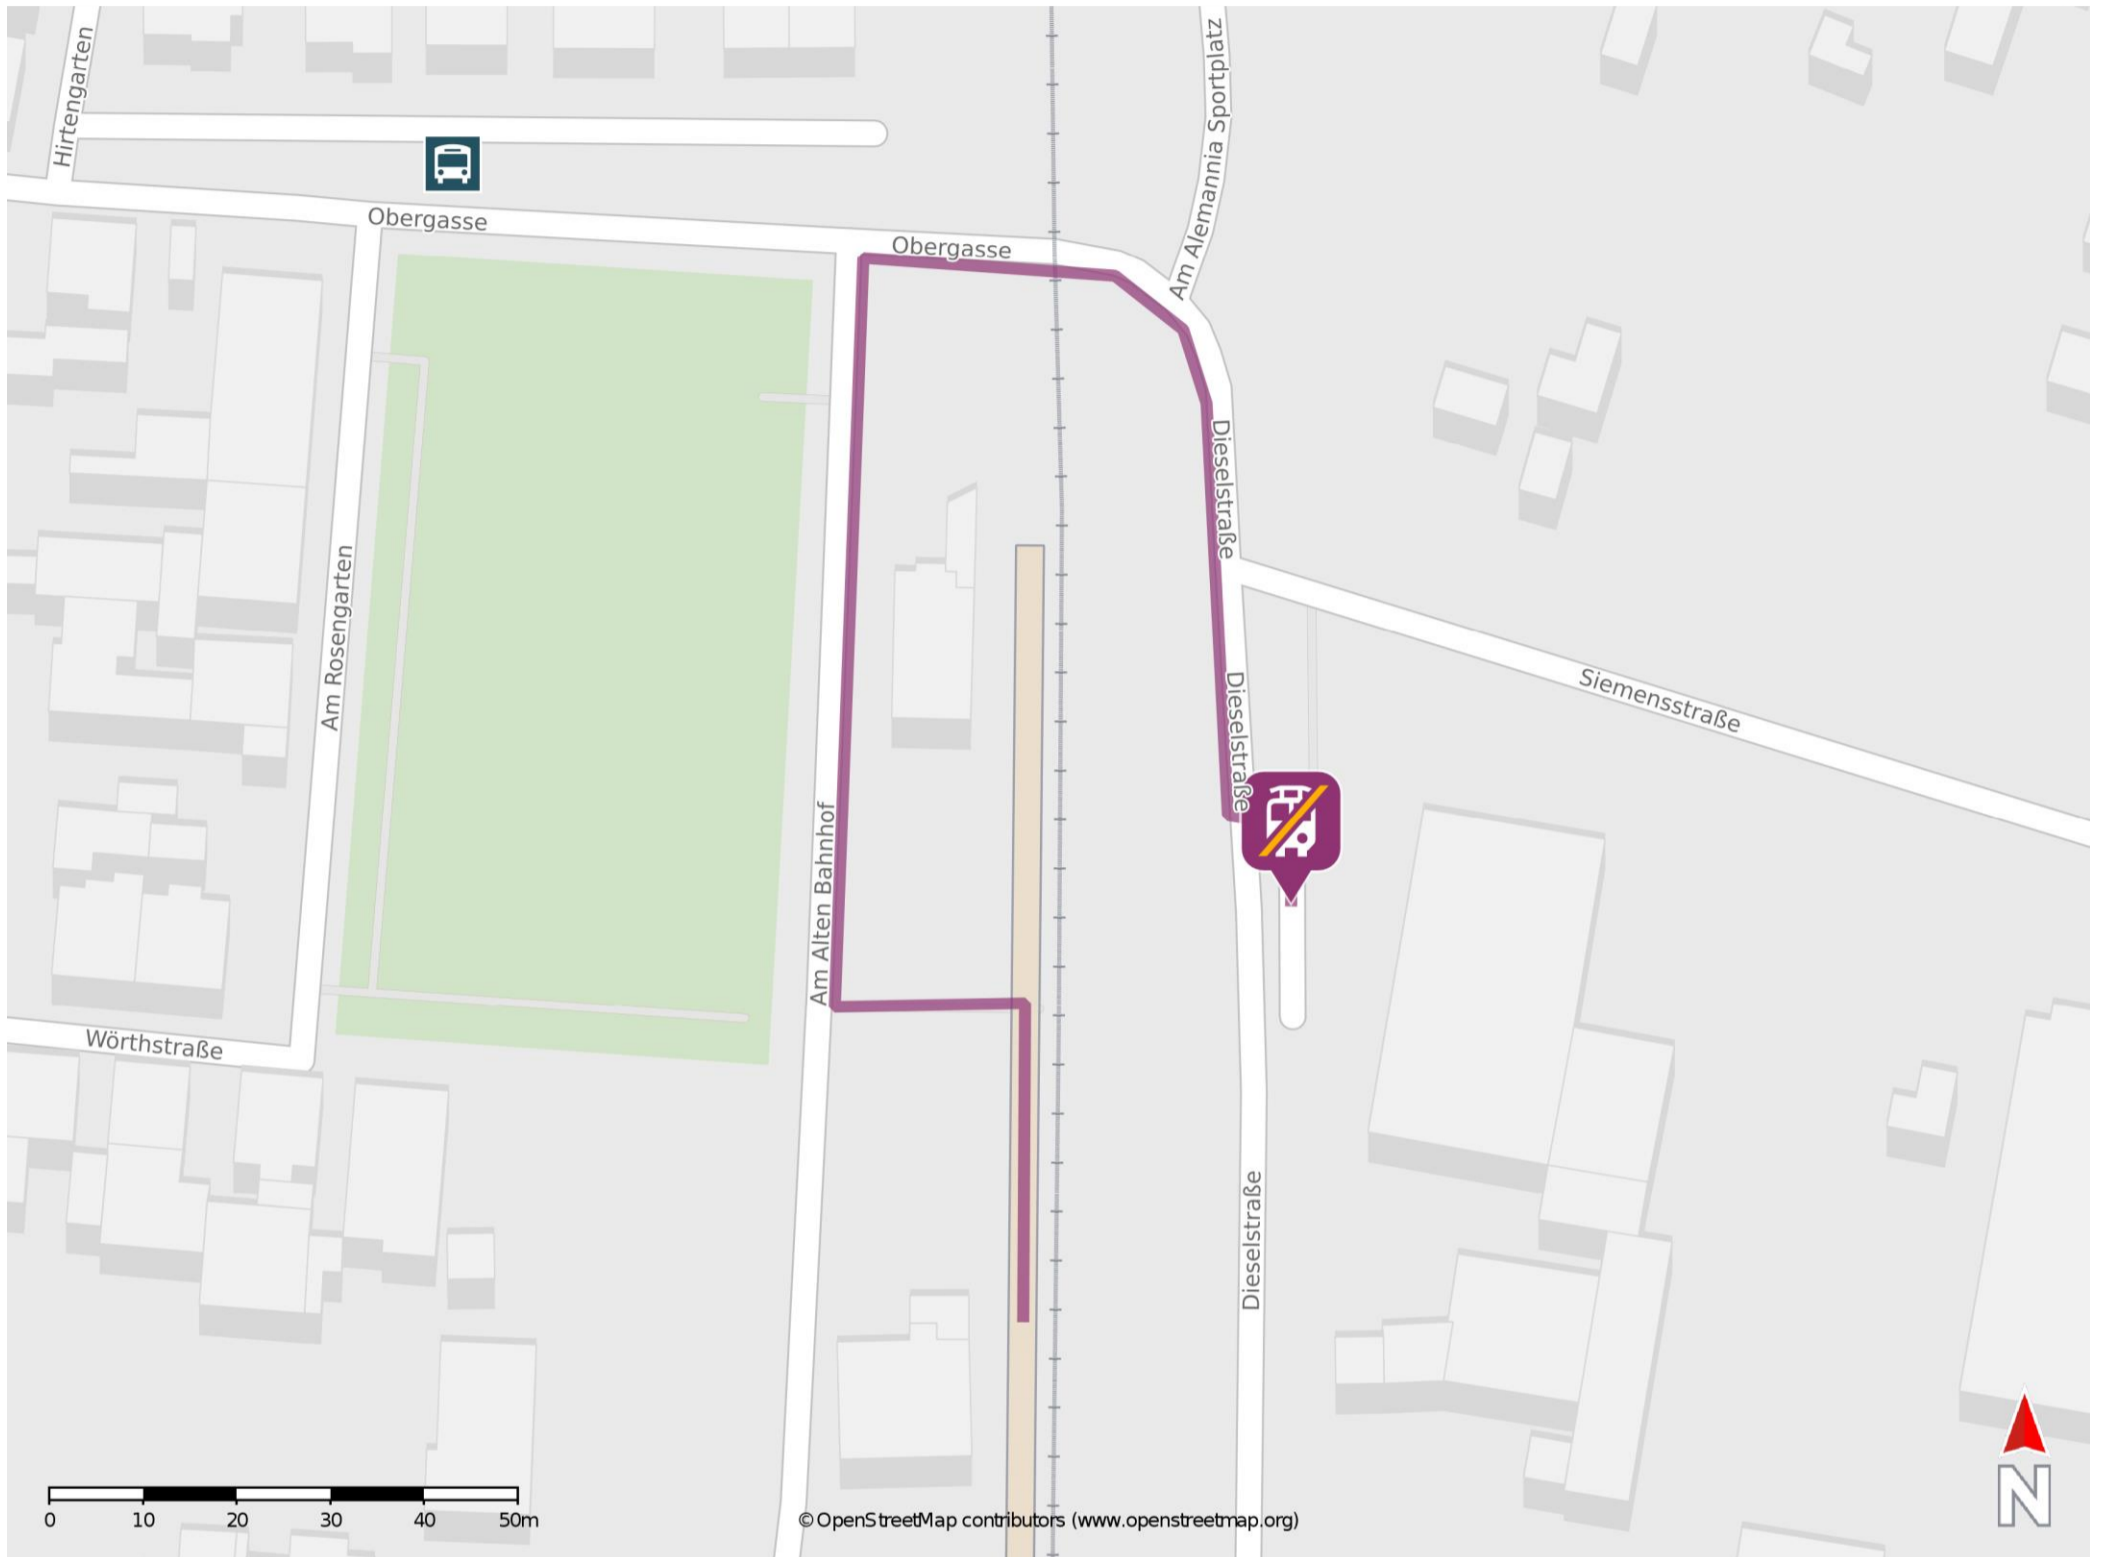

# Umgebungsplan

## Hanau Klein Auheim

### Wegbeschreibung Schienenersatzverkehr \*

Verlassen Sie den Bahnsteig und begeben Sie sich an die Straße Am Alten Bahnhof. Biegen Sie nach rechts ab und folgen Sie der Straße bis zur Obergasse. Biegen Sie nach rechts ab und überqueren Sie den Bahnübergang. Biegen Sie nach rechts ab und folgen sie dem Straßenverlauf der Dieselstraße bis zur Ersatzhaltestelle an der Bushaltestelle Bahnhof Klein-Auheim.