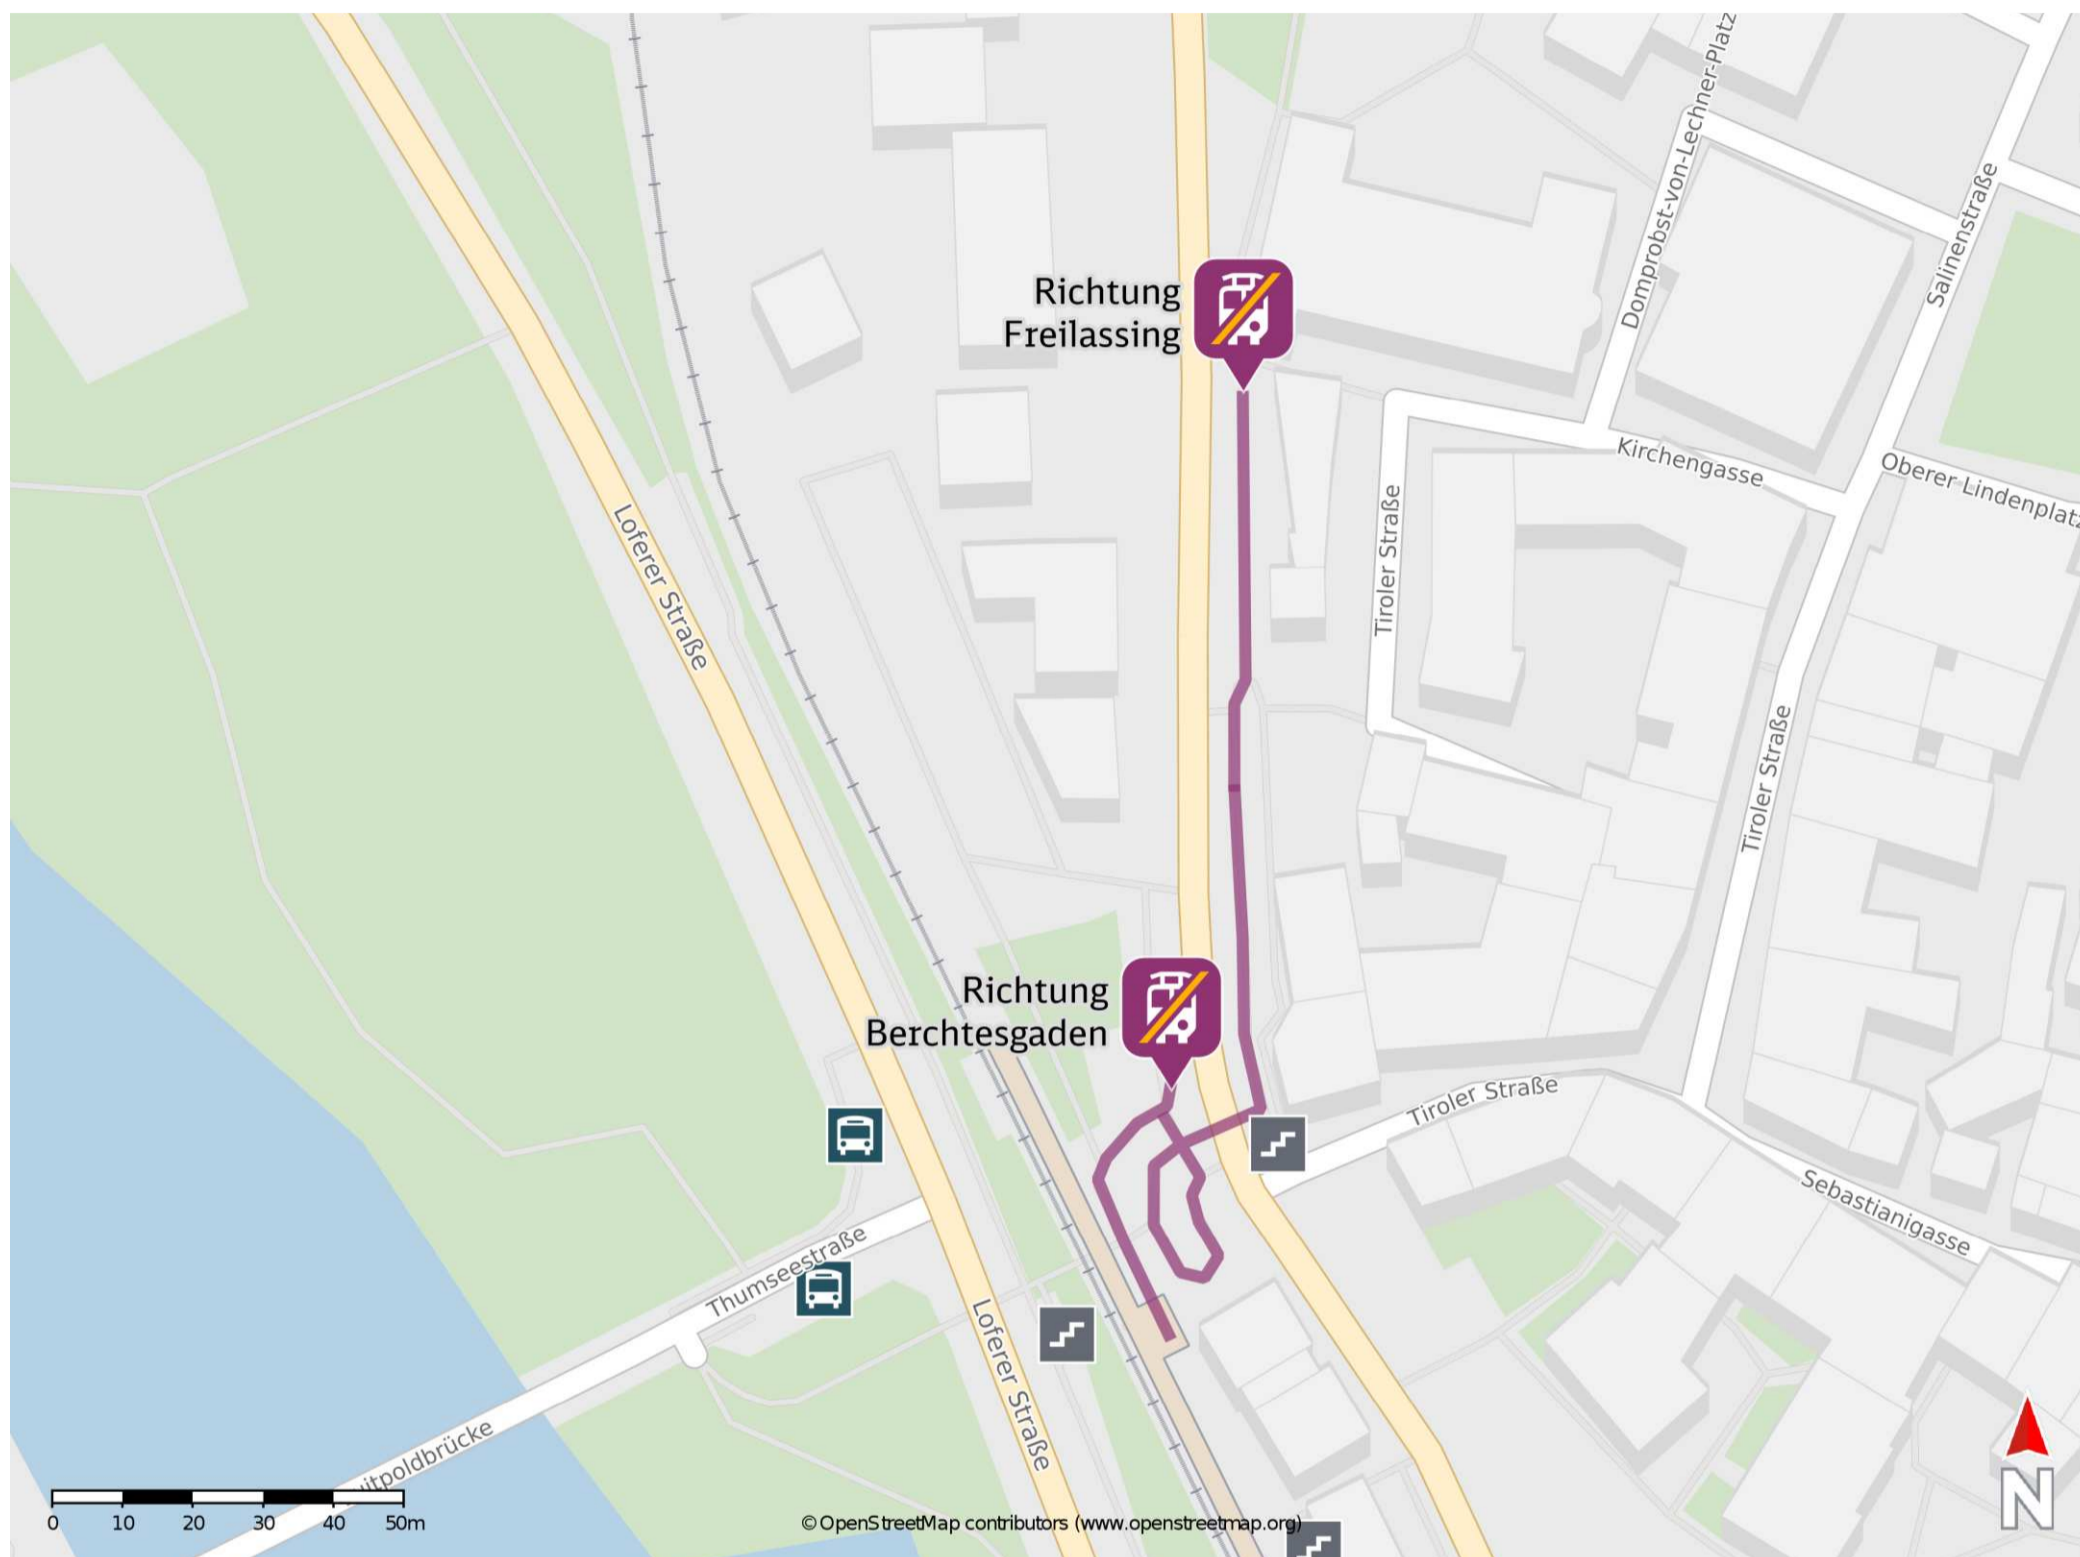

## Bad Reichenhall-Kirchberg

### Wegbeschreibung Schienenersatzverkehr \*

Verlassen Sie den Bahnsteig in Richtung Anton-Winkler-Straße und begeben Sie sich an die Ersatzhaltestelle in Richtung Berchtesgaden. Für die Ersatzhaltestelle in Richtung Freilassing durchqueren Sie die Unterführung und halten Sie sich am Ausgang links. Folgen Sie der Straße bis zur Ersatzhaltestelle. Die jeweilige Ersatzhaltestelle befindet sich an der Haltestelle Tiroler Tor.

Ersatzhaltestelle Richtung Berchtesgaden

Ersatzhaltestelle Richtung Freilassing

\* Fahrradmitnahme im Schienenersatzverkehr nur begrenzt möglich.  
Im QR Code sind die Koordinaten der Ersatzhaltestelle hinterlegt.