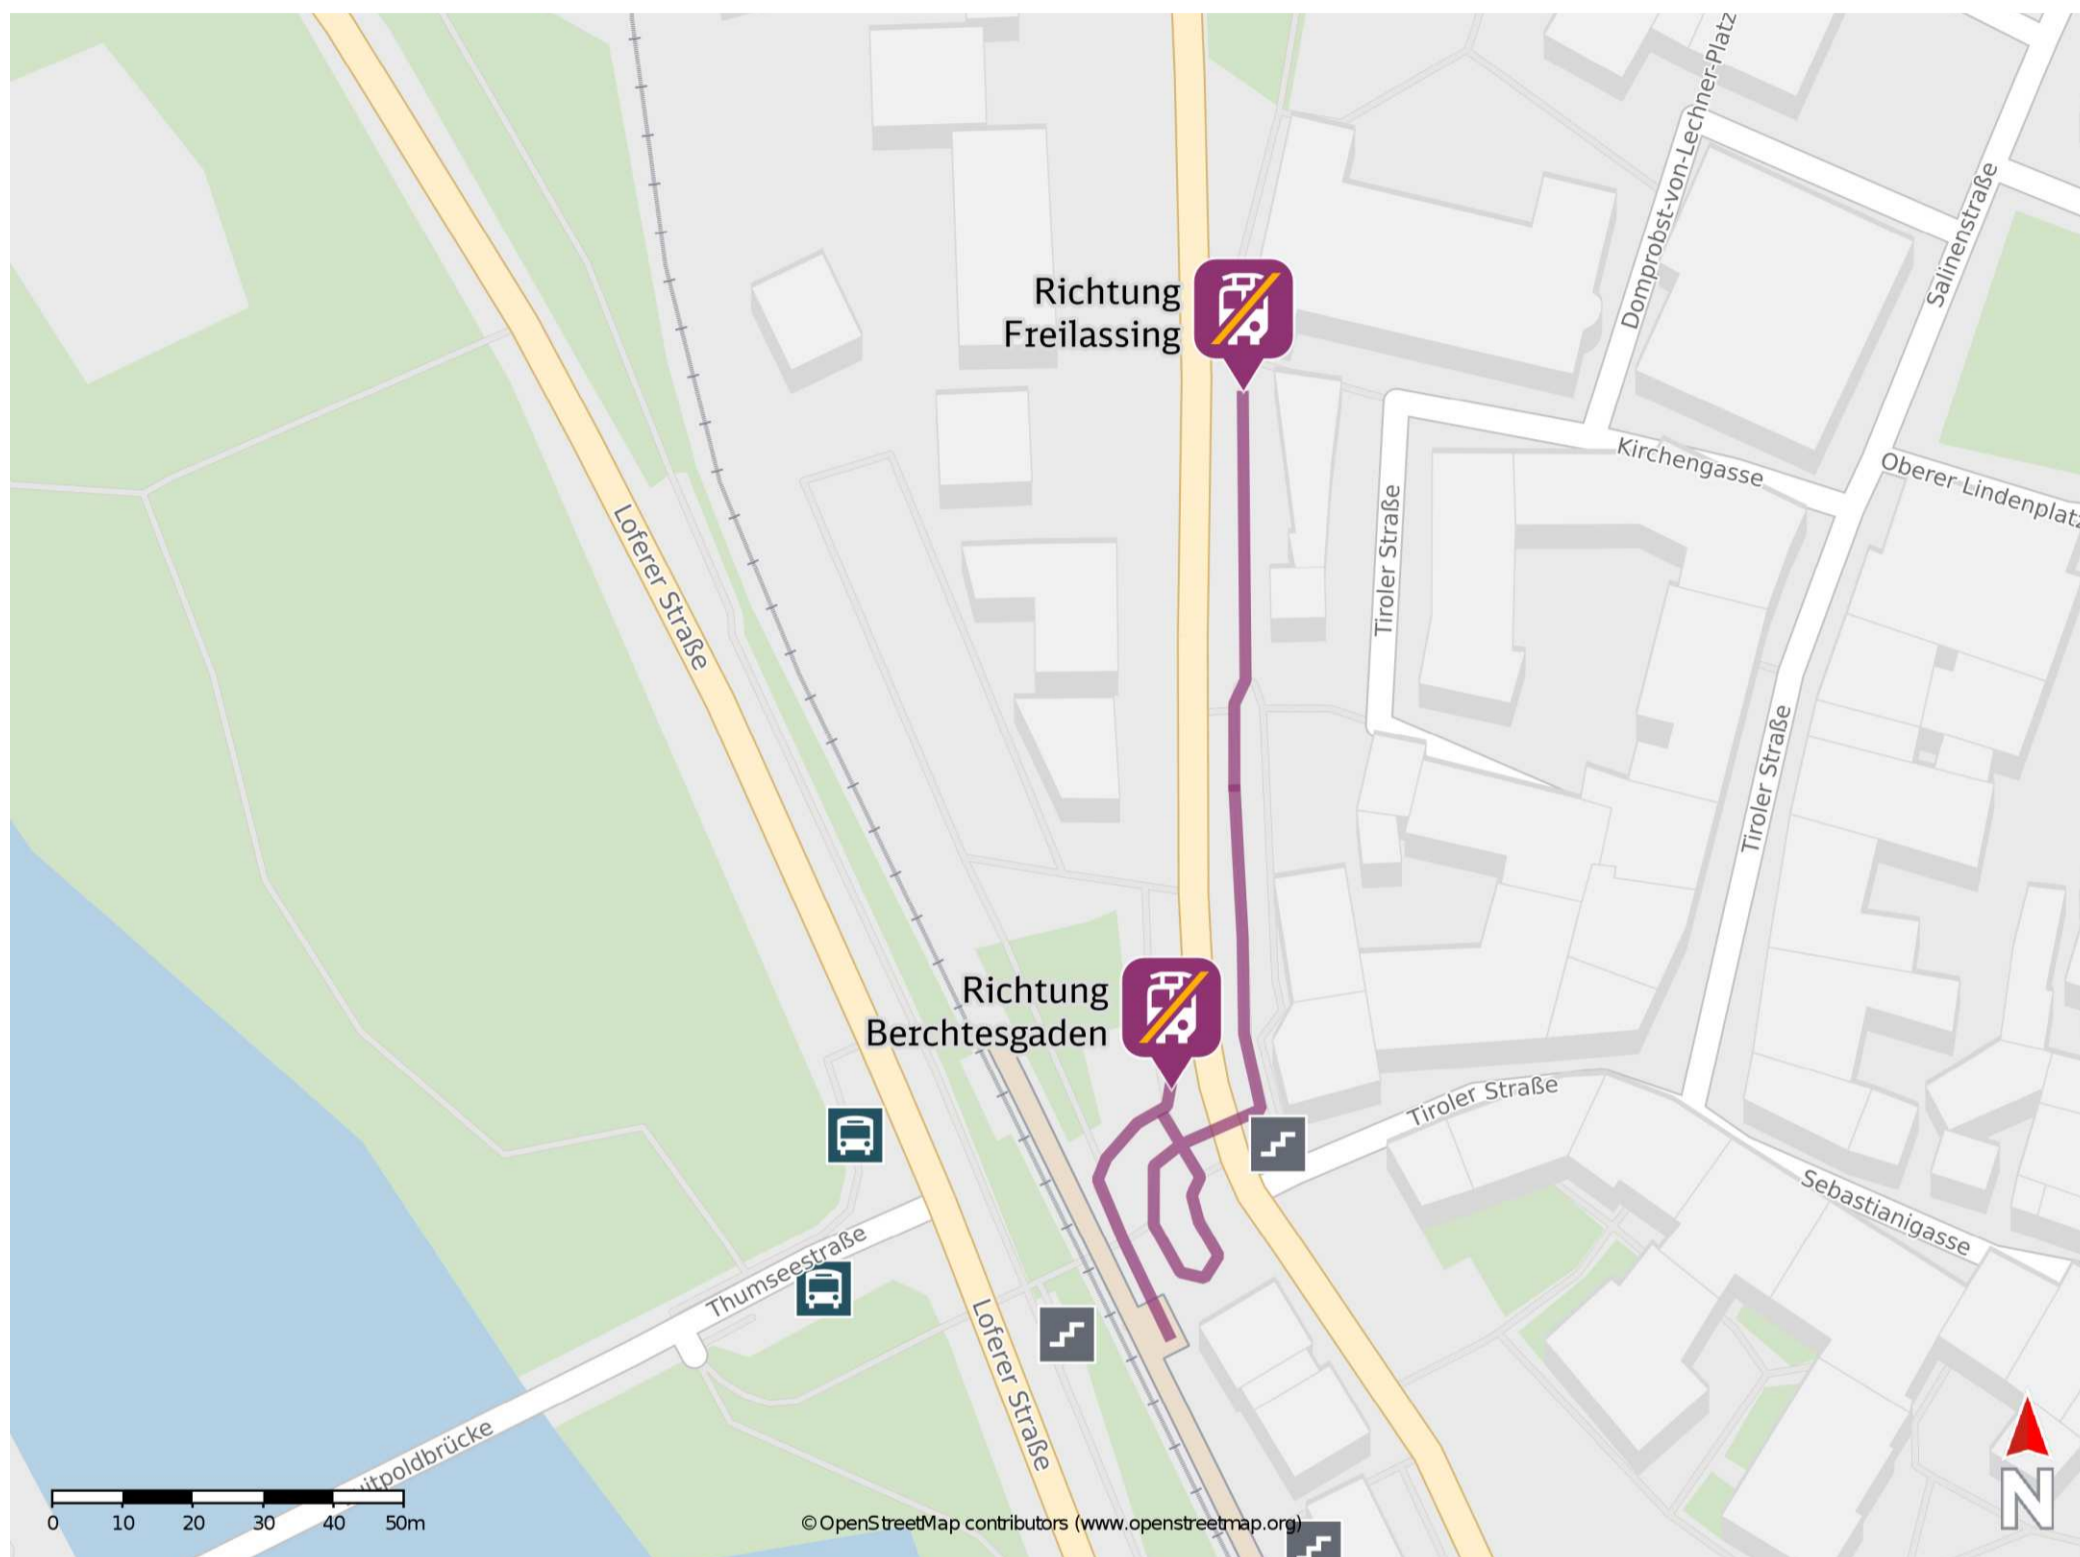

Bad Reichenhall-Kirchberg

Wegbeschreibung Schienenersatzverkehr *

Verlassen Sie den Bahnsteig in Richtung Anton-Winkler-Straße und begeben Sie sich an die Ersatzhaltestelle in Richtung Berchtesgaden. Für die Ersatzhaltestelle in Richtung Freilassing durchqueren Sie die Unterführung und halten Sie sich am Ausgang links. Folgen Sie der Straße bis zur Ersatzhaltestelle. Die jeweilige Ersatzhaltestelle befindet sich an der Haltestelle Tiroler Tor.

Ersatzhaltestelle Richtung Berchtesgaden

Ersatzhaltestelle Richtung Freilassing

* Fahrradmitnahme im Schienenersatzverkehr nur begrenzt möglich.
Im QR Code sind die Koordinaten der Ersatzhaltestelle hinterlegt.