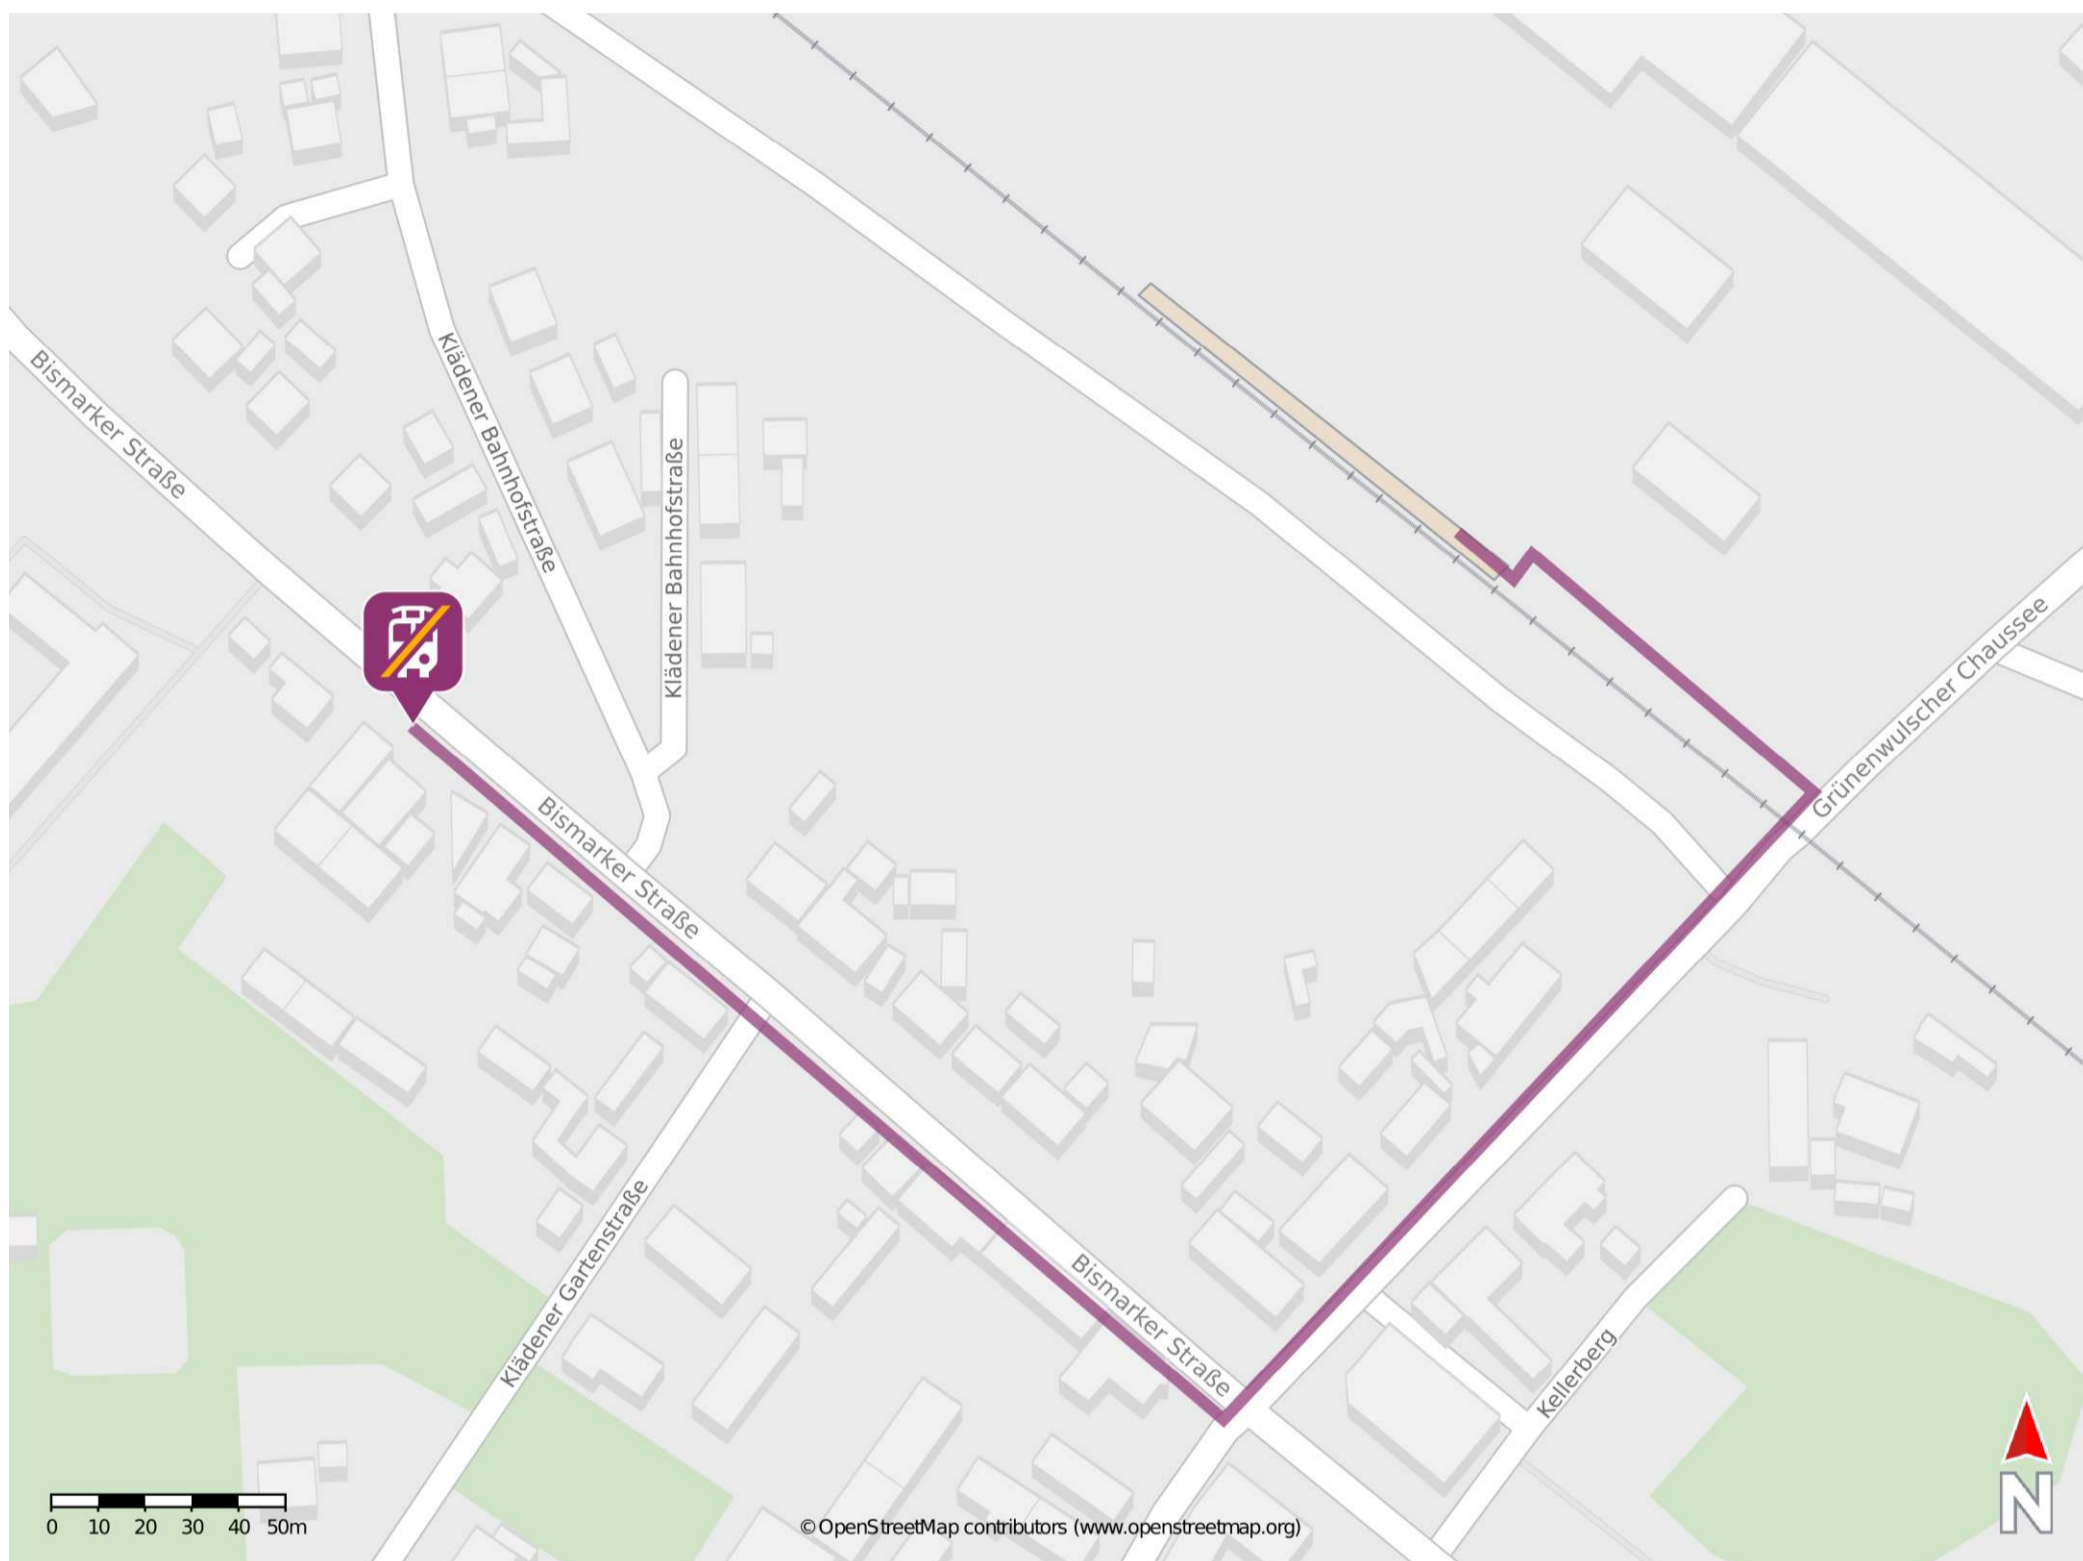

# Umgebungsplan

## Kläden (Kr Stendal)

### Wegbeschreibung Schienenersatzverkehr \*

Verlassen Sie den Bahnsteig in Richtung Grünwulscher Straße. Biegen Sie nach rechts ab und folgen Sie dem Straßenverlauf bis zur Kreuzung Grünwulscher Straße/Bismarker Straße. Biegen Sie nach rechts ab und folgen Sie dem Straßenverlauf bis zur Ersatzhaltestelle.