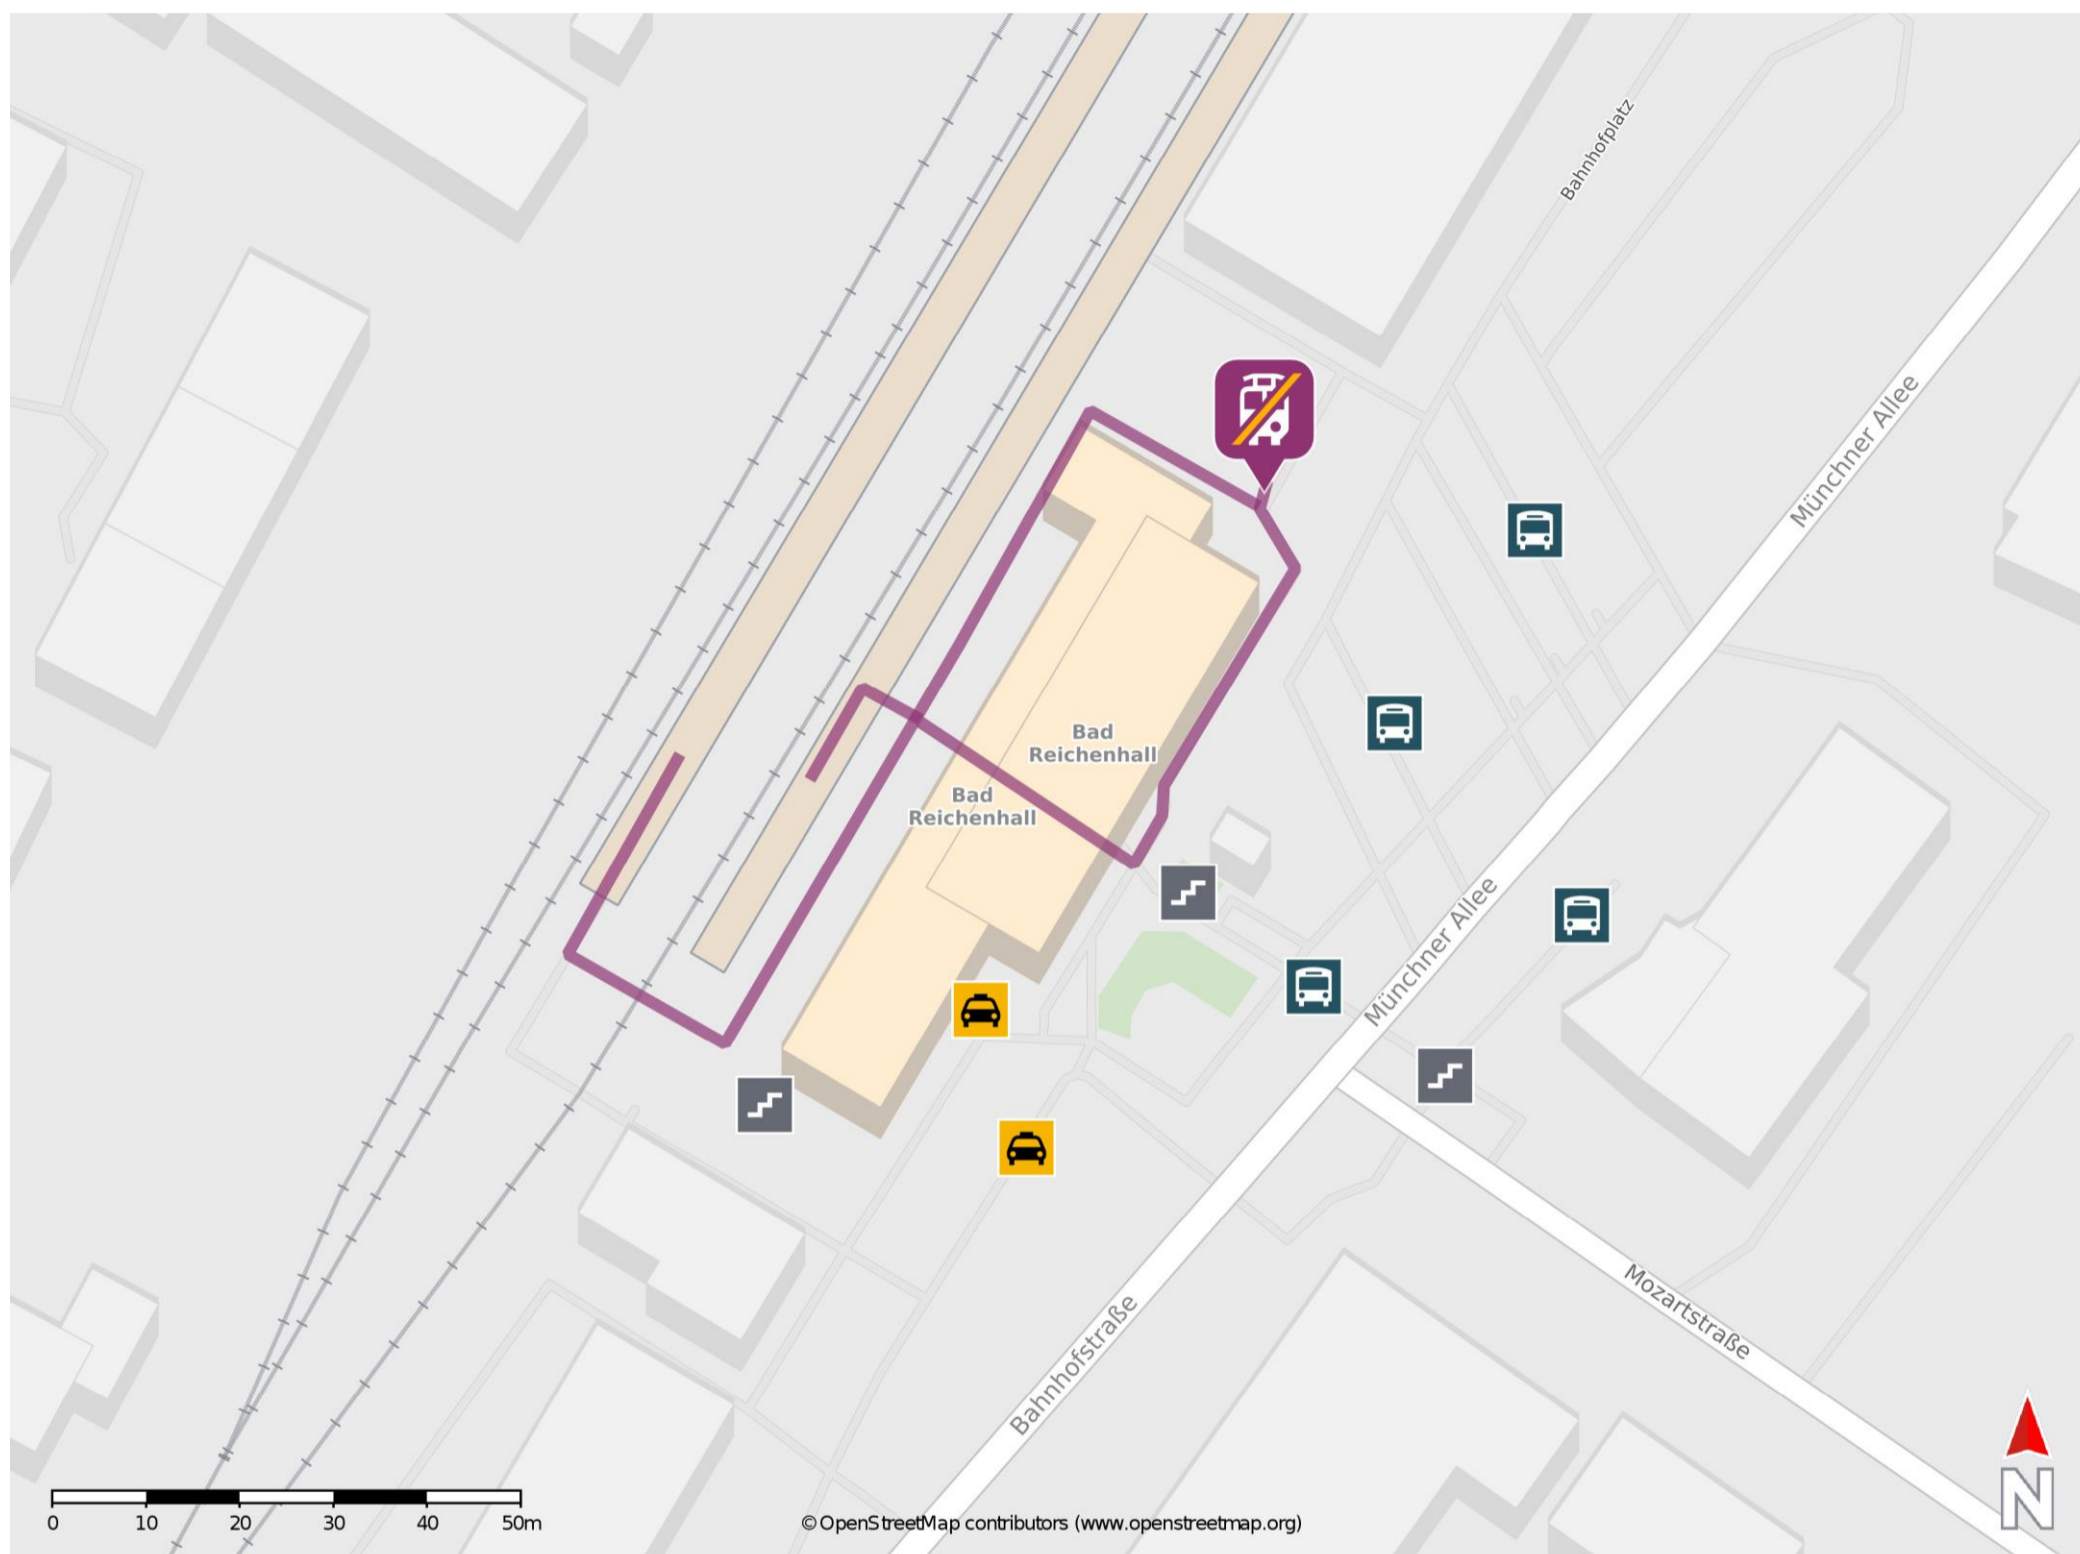

Bad Reichenhall

Wegbeschreibung Schienenersatzverkehr *

Verlassen Sie den Bahnsteig in Richtung Stadtmitte/ Ersatzverkehr und begeben Sie sich an den Busbahnhof. Die Ersatzhaltestelle befindet sich in unmittelbarer Nähe zum Busbahnhof.

* Fahrradmitnahme im Schienenersatzverkehr nur begrenzt möglich.
Im QR Code sind die Koordinaten der Ersatzhaltestelle hinterlegt.

— barrierefrei
- nicht barrierefrei