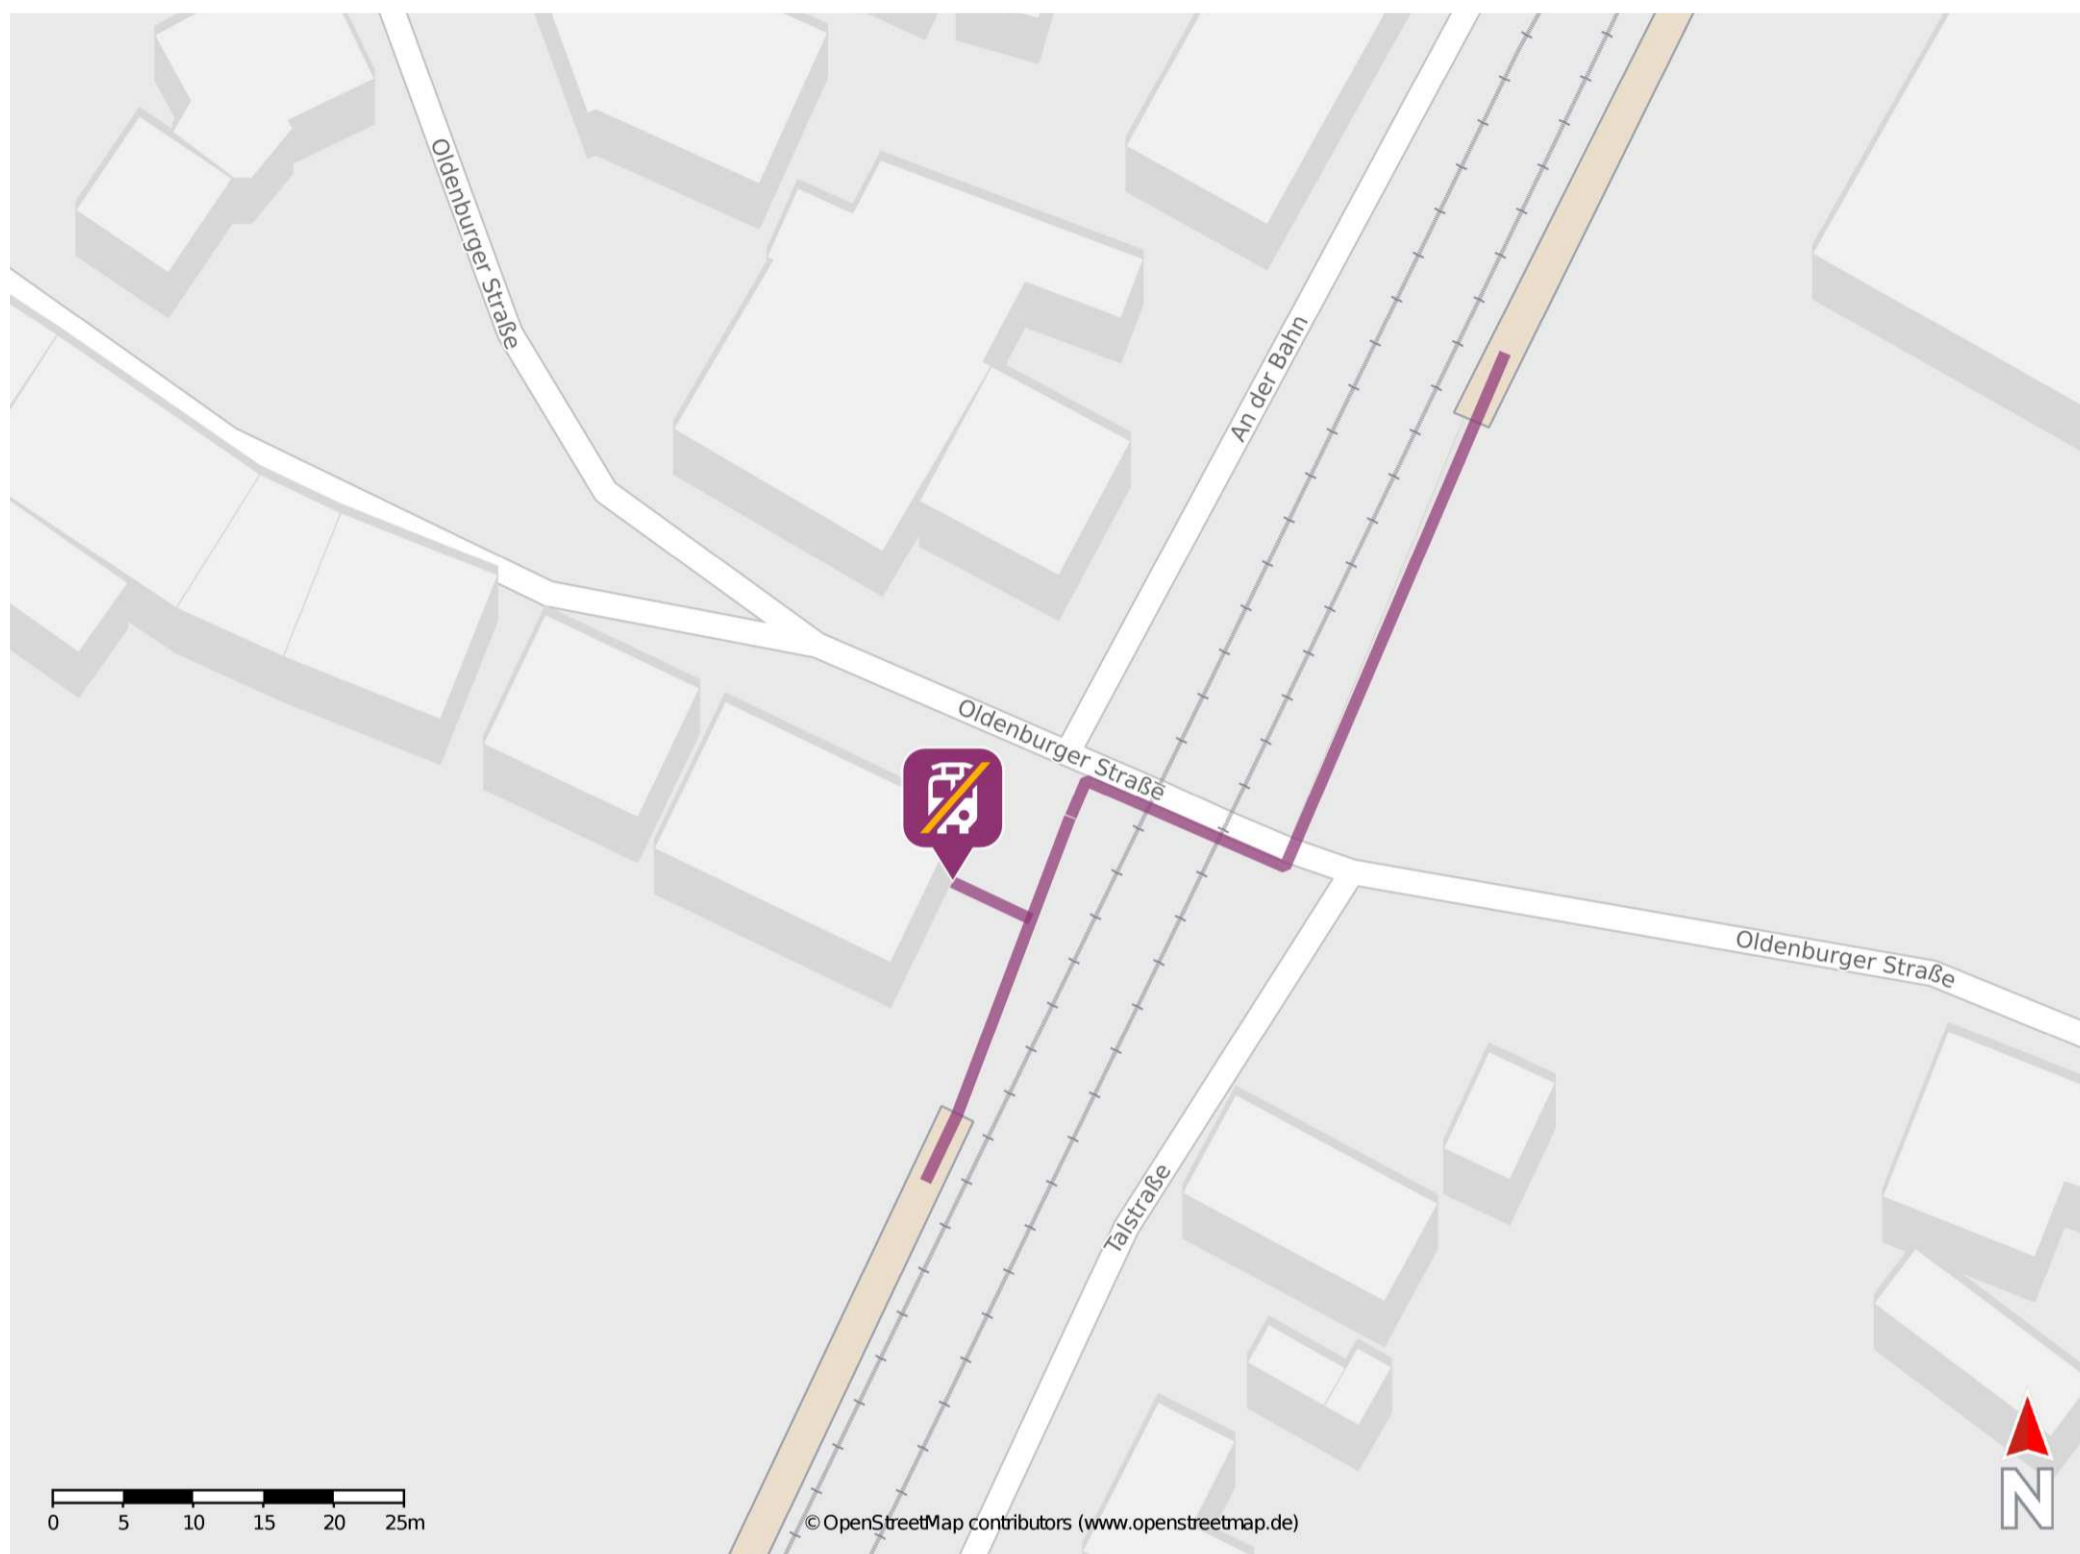

Kirnsulzbach

Wegbeschreibung Schienenersatzverkehr *

Von Gleis 1: Verlassen Sie den Bahnsteig und begeben Sie sich an die Oldenburger Straße. Die Ersatzhaltestelle an der Bushaltestelle Haus Schönborn Kirnsulzbach befindet sich in unmittelbarer Nähe.

Von Gleis 2: Verlassen Sie den Bahnsteig und begeben Sie sich an die Oldenburger Straße. Orientieren Sie sich nach rechts und überqueren Sie den Bahnübergang. Die Ersatzhaltestelle an der Bushaltestelle Haus Schönborn Kirnsulzbach befindet sich in unmittelbarer Nähe.

* Fahrradmitnahme im Schienenersatzverkehr nur begrenzt möglich.
Im QR Code sind die Koordinaten der Ersatzhaltestelle hinterlegt.

— barrierefrei
- nicht barrierefrei