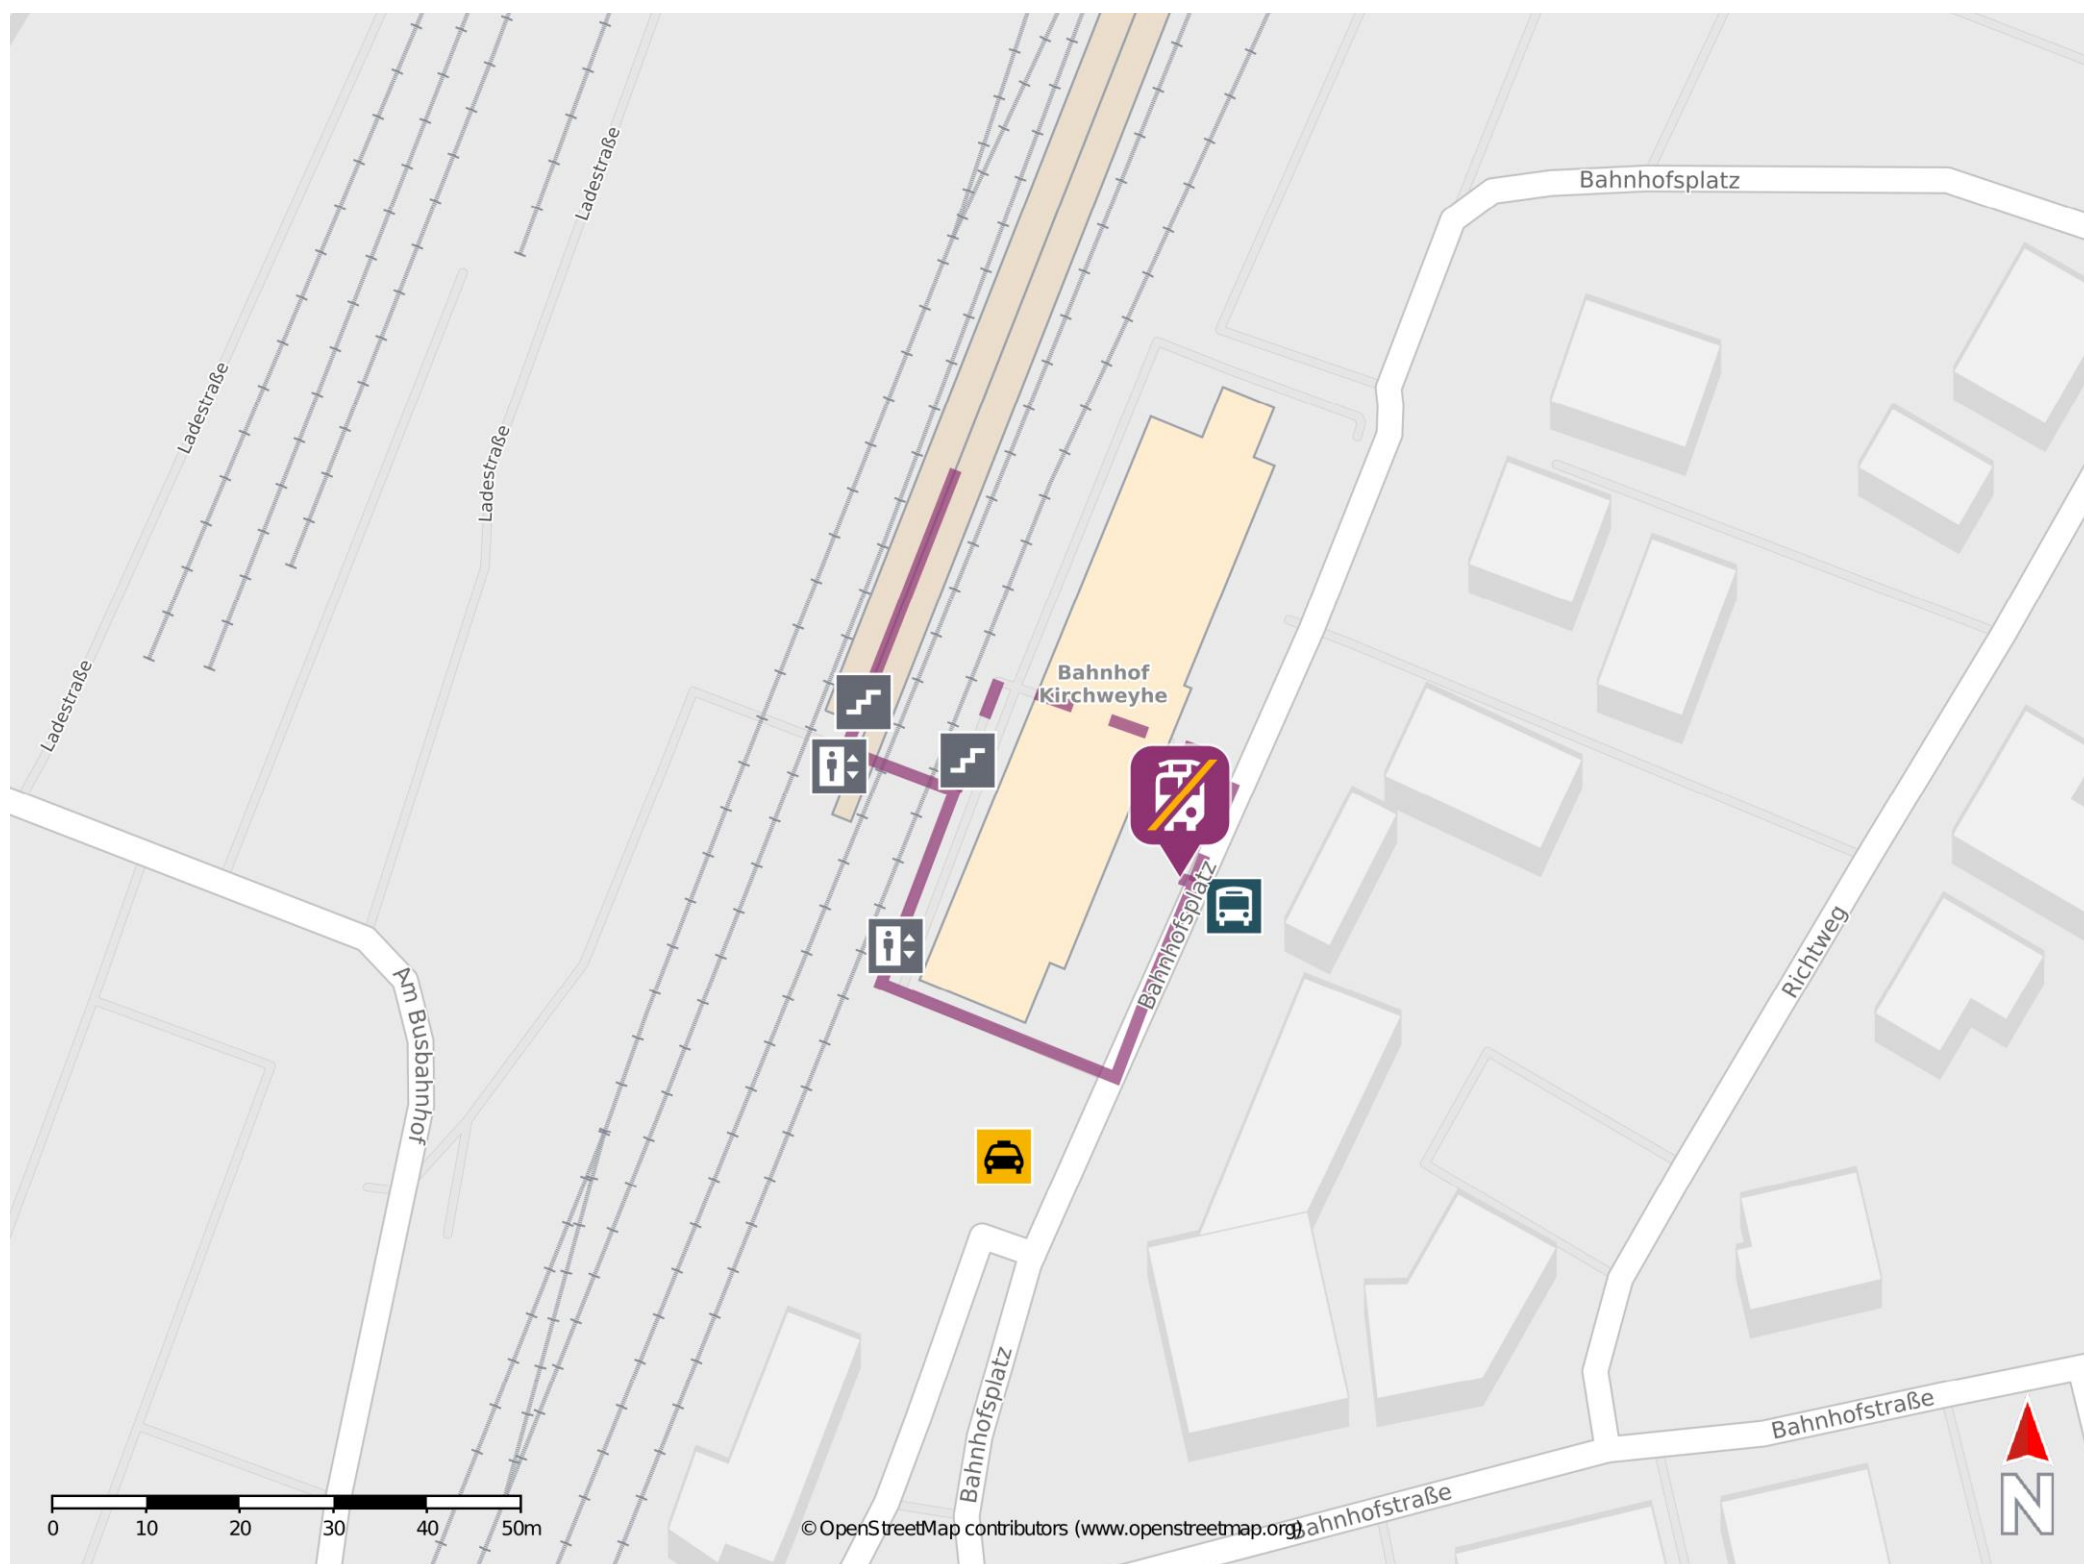

Umgebungsplan

Kirchweyhe

Wegbeschreibung Schienenersatzverkehr *

Verlassen Sie den Bahnsteig durch die Unterführung und orientieren Sie sich in Richtung der Straße Bahnhofplatz. Die Ersatzhaltestelle an der Bushaltestelle Kirchweyhe Bahnhof Ost befindet sich direkt vor dem Bahnhofsgebäude an der Straße Bahnhofplatz.

*Fahrradmitnahme im Schienenersatzverkehr nur begrenzt, teilweise gar nicht möglich. Bitte informieren Sie sich bei dem von Ihnen genutzten Eisenbahnverkehrsunternehmen. Im QR Code sind die Koordinaten der Ersatzhaltestelle hinterlegt.