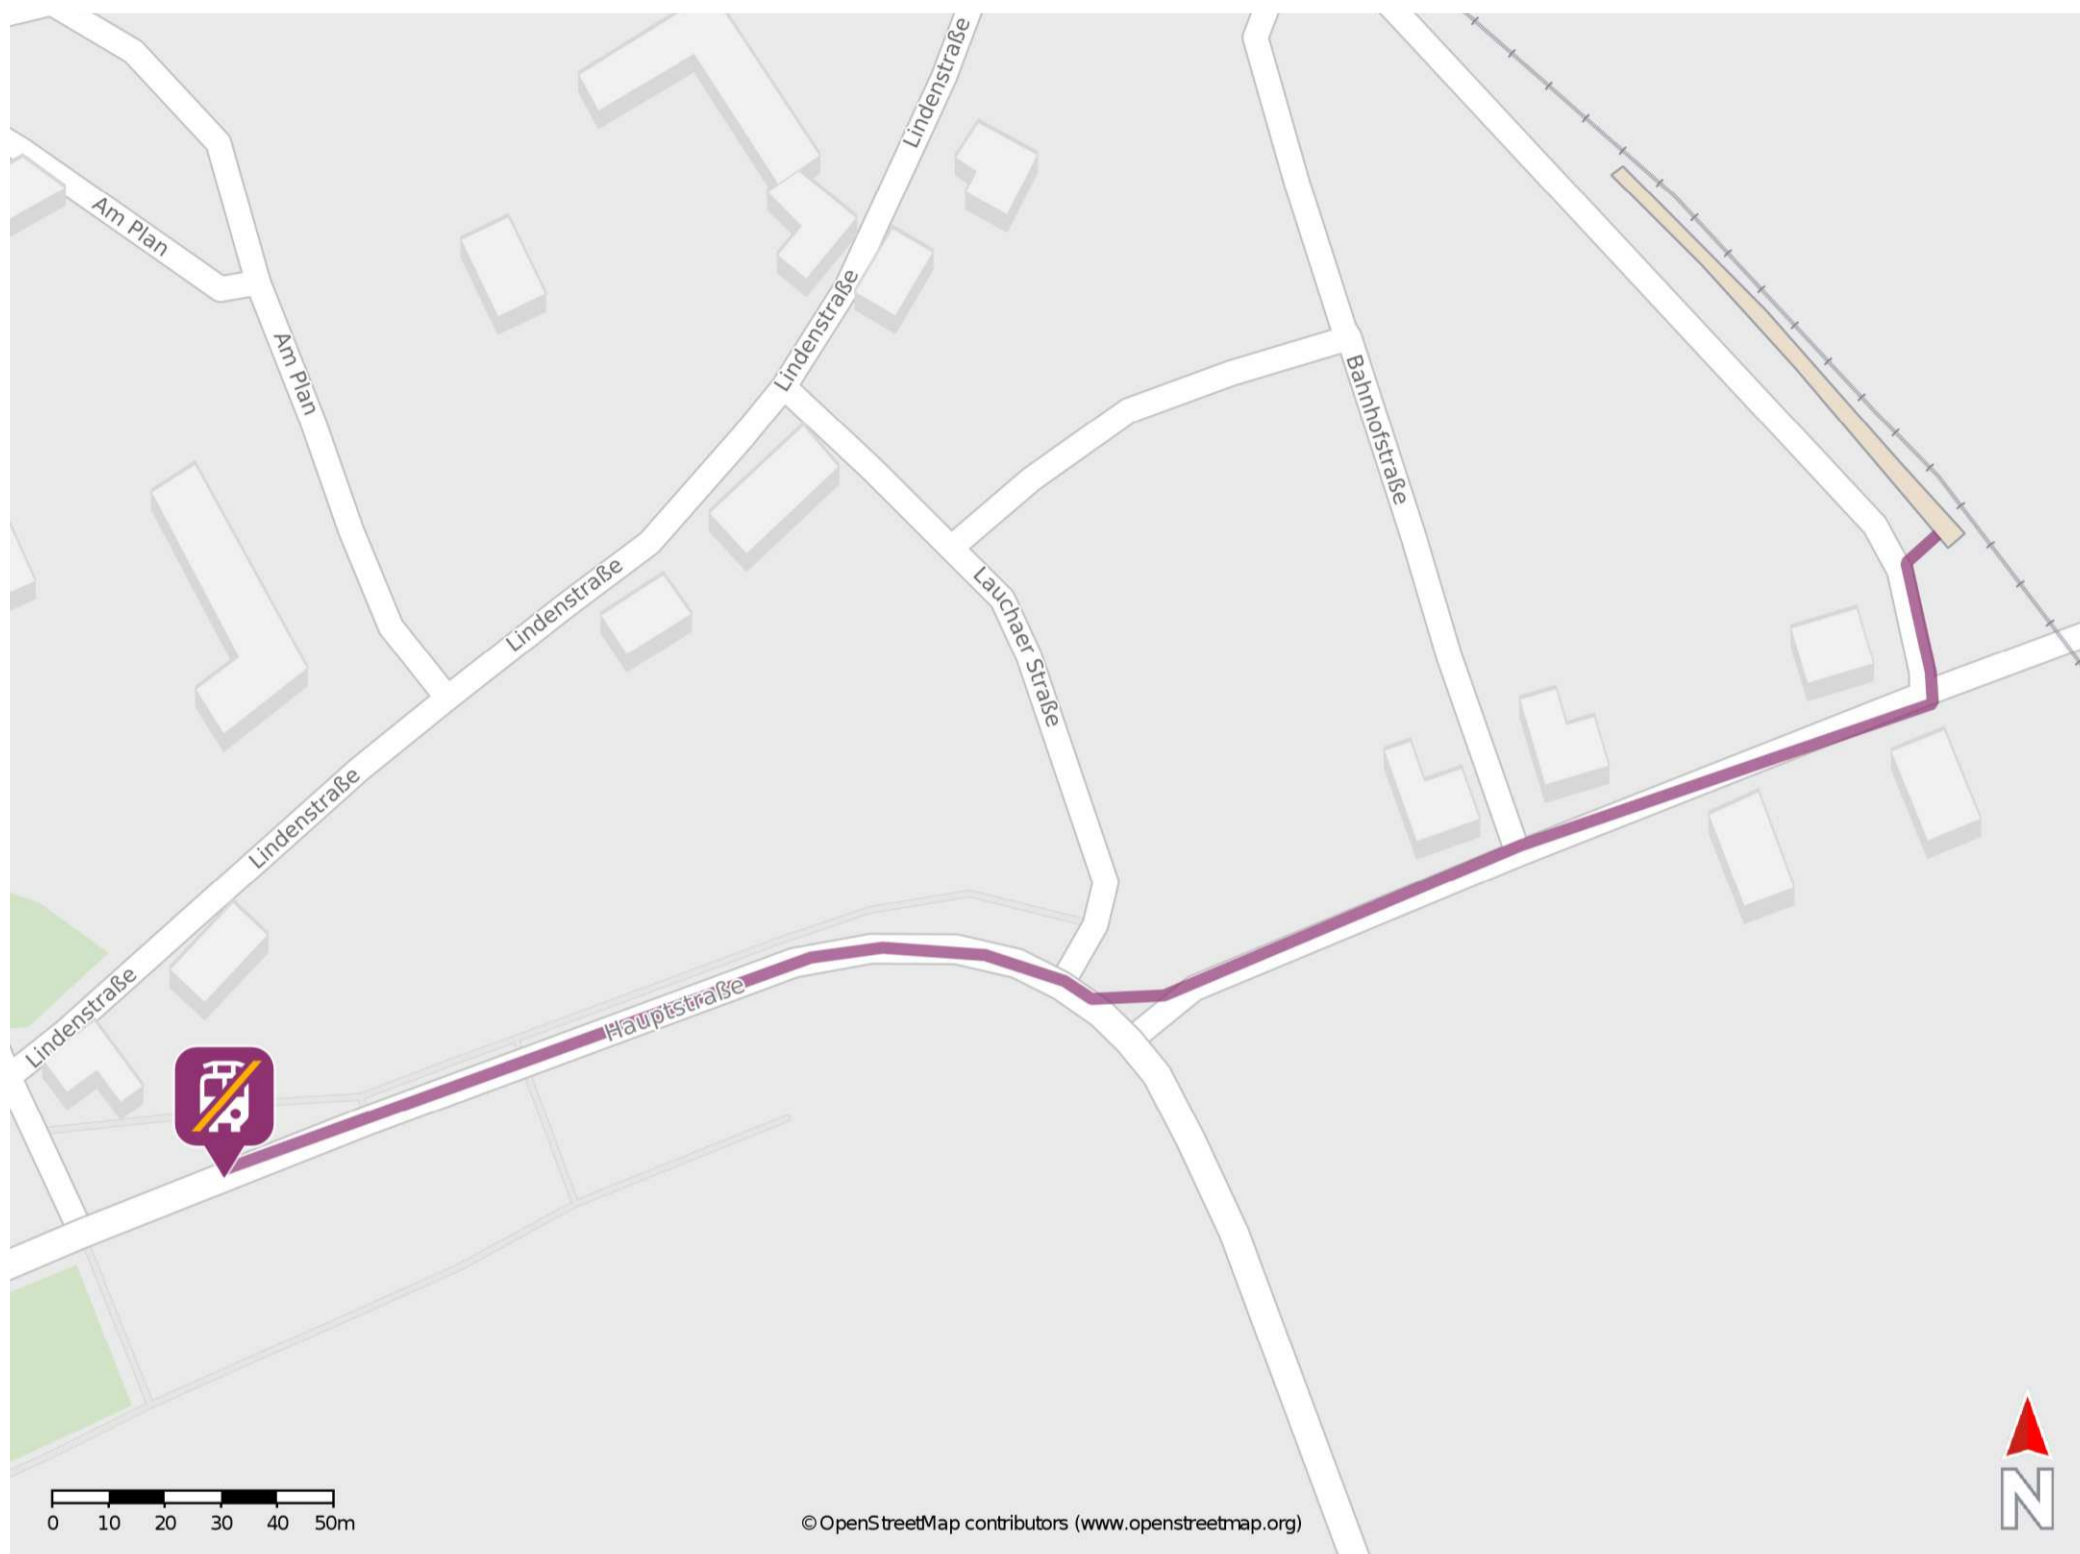

Kirchscheidungen

Wegbeschreibung Schienenersatzverkehr *

Verlassen Sie den Bahnsteig und begeben Sie sich an die Straße Zum Bahnhof. Biegen Sie nach rechts auf diese ein und folgen Sie dem Straßenverlauf bis zur Kreuzung Hauptstraße. Biegen Sie nach rechts auf diese ein und folgen Sie ihrem Verlauf bis zur Ersatzhaltestelle an der Bushaltestelle Kirchscheidungen.

* Fahrradmitnahme im Schienenersatzverkehr nur begrenzt möglich.
Im QR Code sind die Koordinaten der Ersatzhaltestelle hinterlegt.

— barrierefrei
- nicht barrierefrei