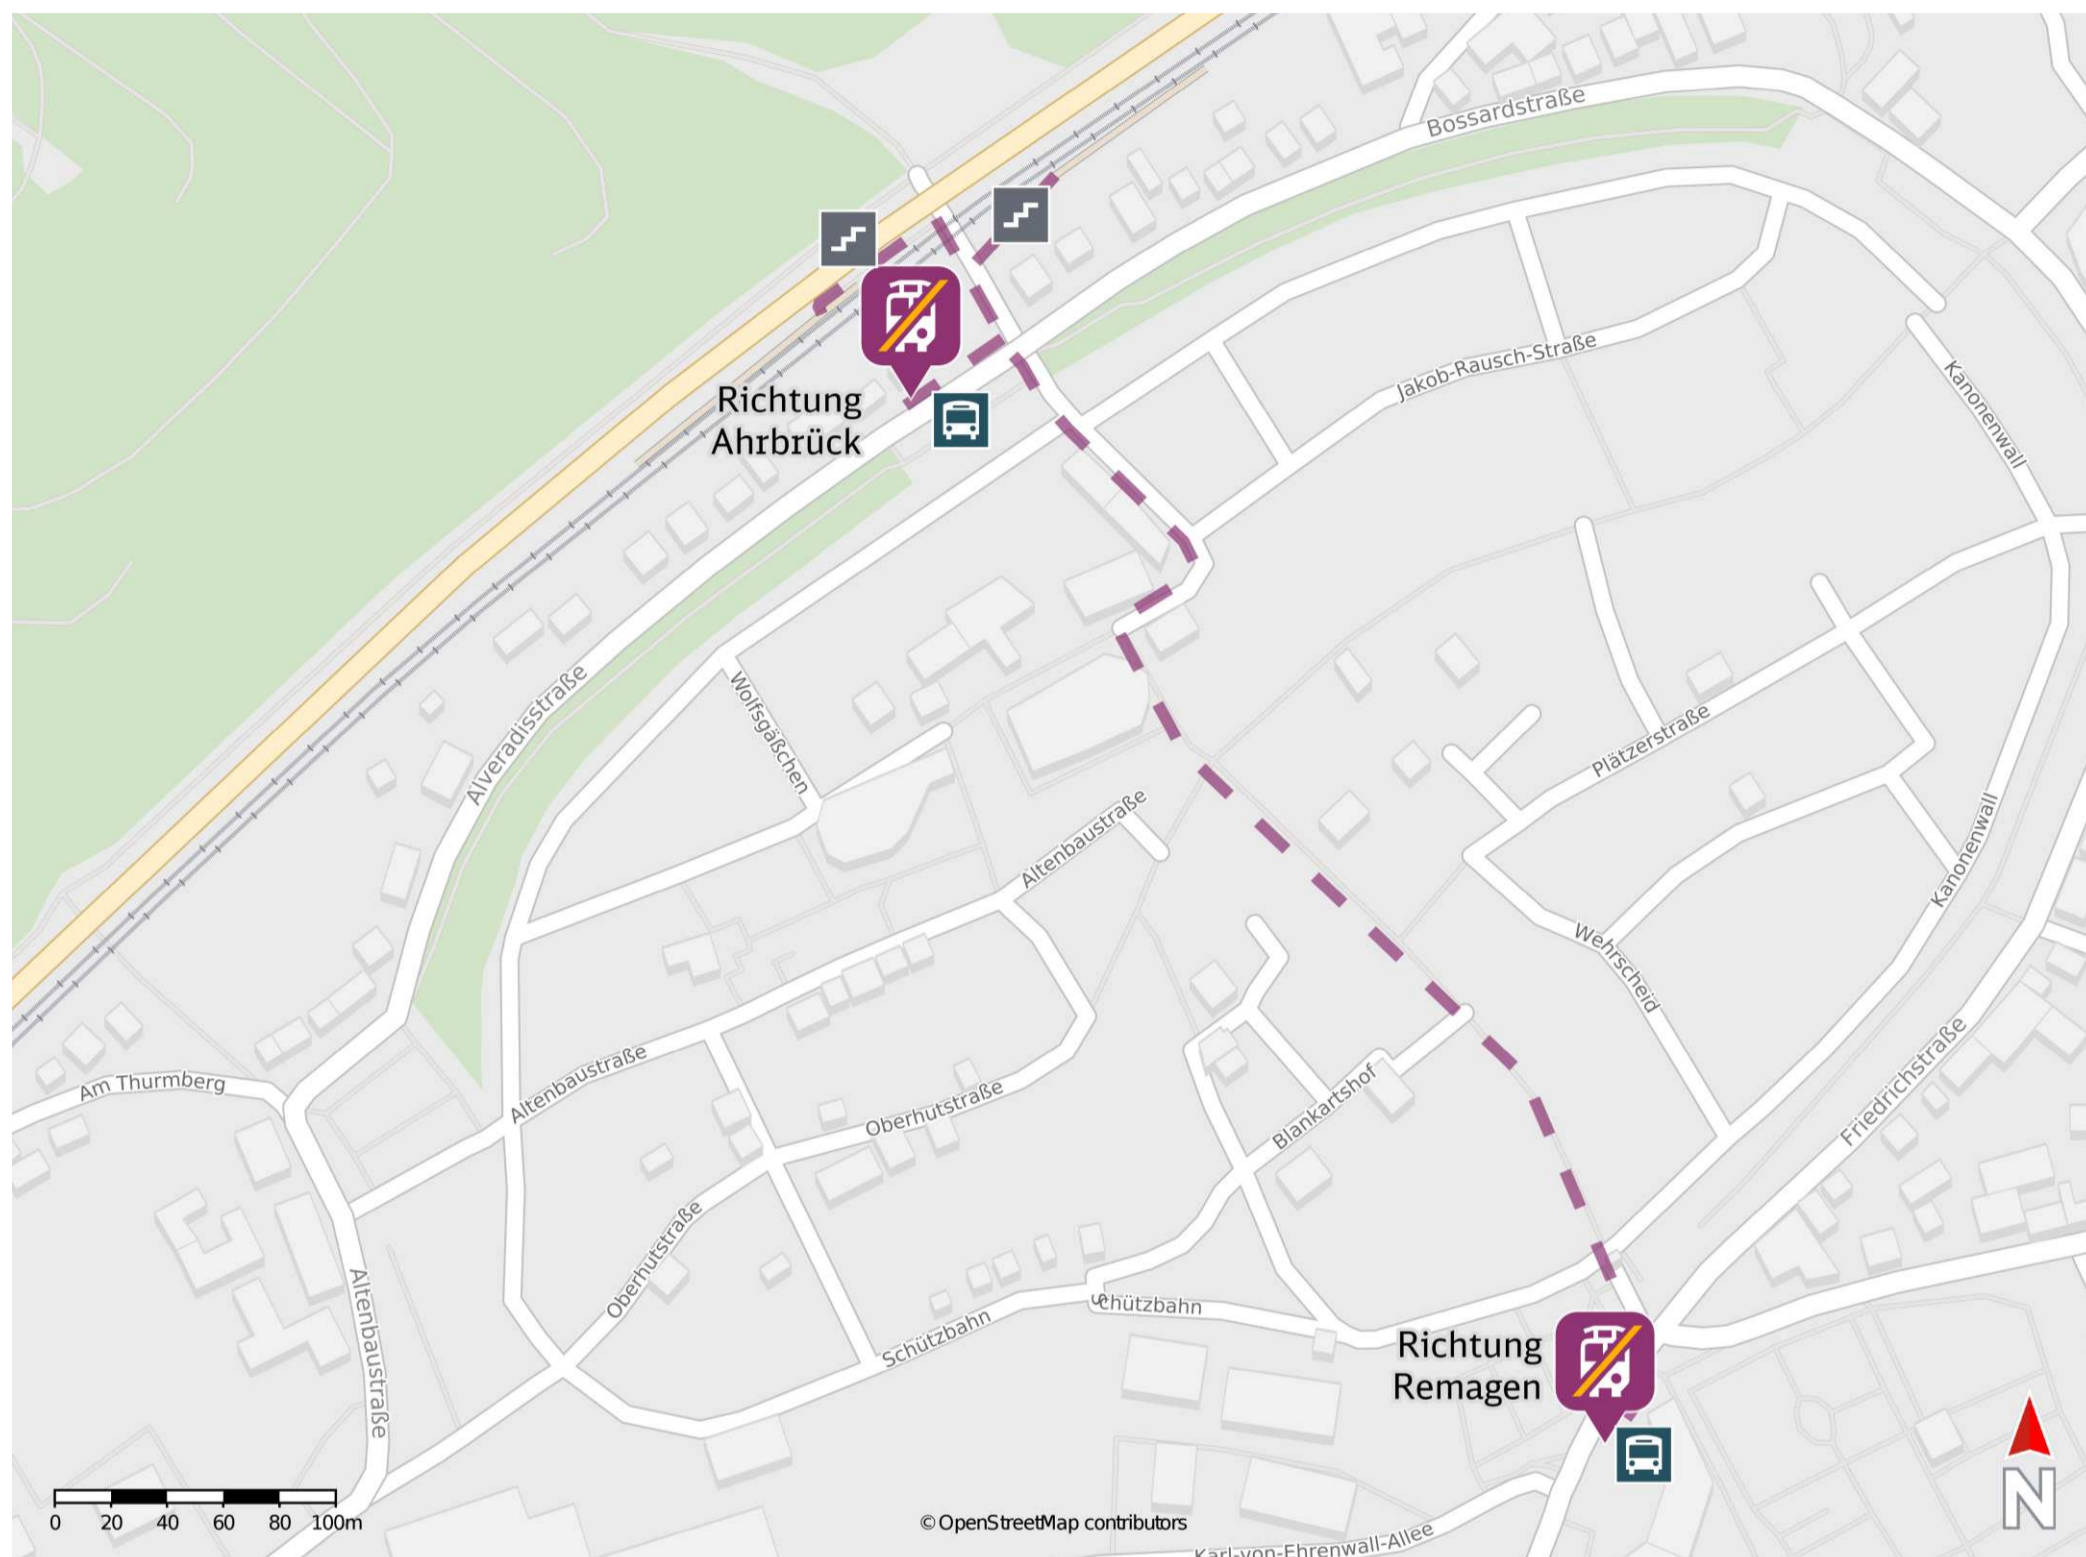

Ahrweiler Markt

Ersatzhaltestelle Richtung Ahrbrück

Ersatzhaltestelle Richtung Remagen

Wegbeschreibung Schienenersatzverkehr *

Verlassen Sie den Bahnsteig und begeben Sie sich an die Adenbachhutstraße. Um zur Ersatzhaltestelle in Richtung Ahrbrück zu gelangen, biegen Sie an der Kreuzung rechts in Alveradisstraße ab und folgen Sie dem Straßenverlauf bis zur Ersatzhaltestelle an der Bushaltestelle Ahrweiler Markt. Um zur Ersatzhaltestelle in Richtung Remagen zu gelangen, folgen Sie der Adenbachhutstraße zunächst bis zum Marktplatz. Begeben Sie sich am Marktplatz an die Ahrhutstraße und folgen Sie dieser bis zur Kreuzung Ramersbacher Straße und Friedrichstraße. Biegen Sie rechts in die Ramersbacher Straße ab und folgen Sie dieser bis zur Ersatzhaltestelle an der Bushaltestelle Ahrtor.

* Fahrradmitnahme im Schienenersatzverkehr nur begrenzt möglich.
Im QR Code sind die Koordinaten der Ersatzhaltestelle hinterlegt.

— barrierefrei
- - nicht barrierefrei