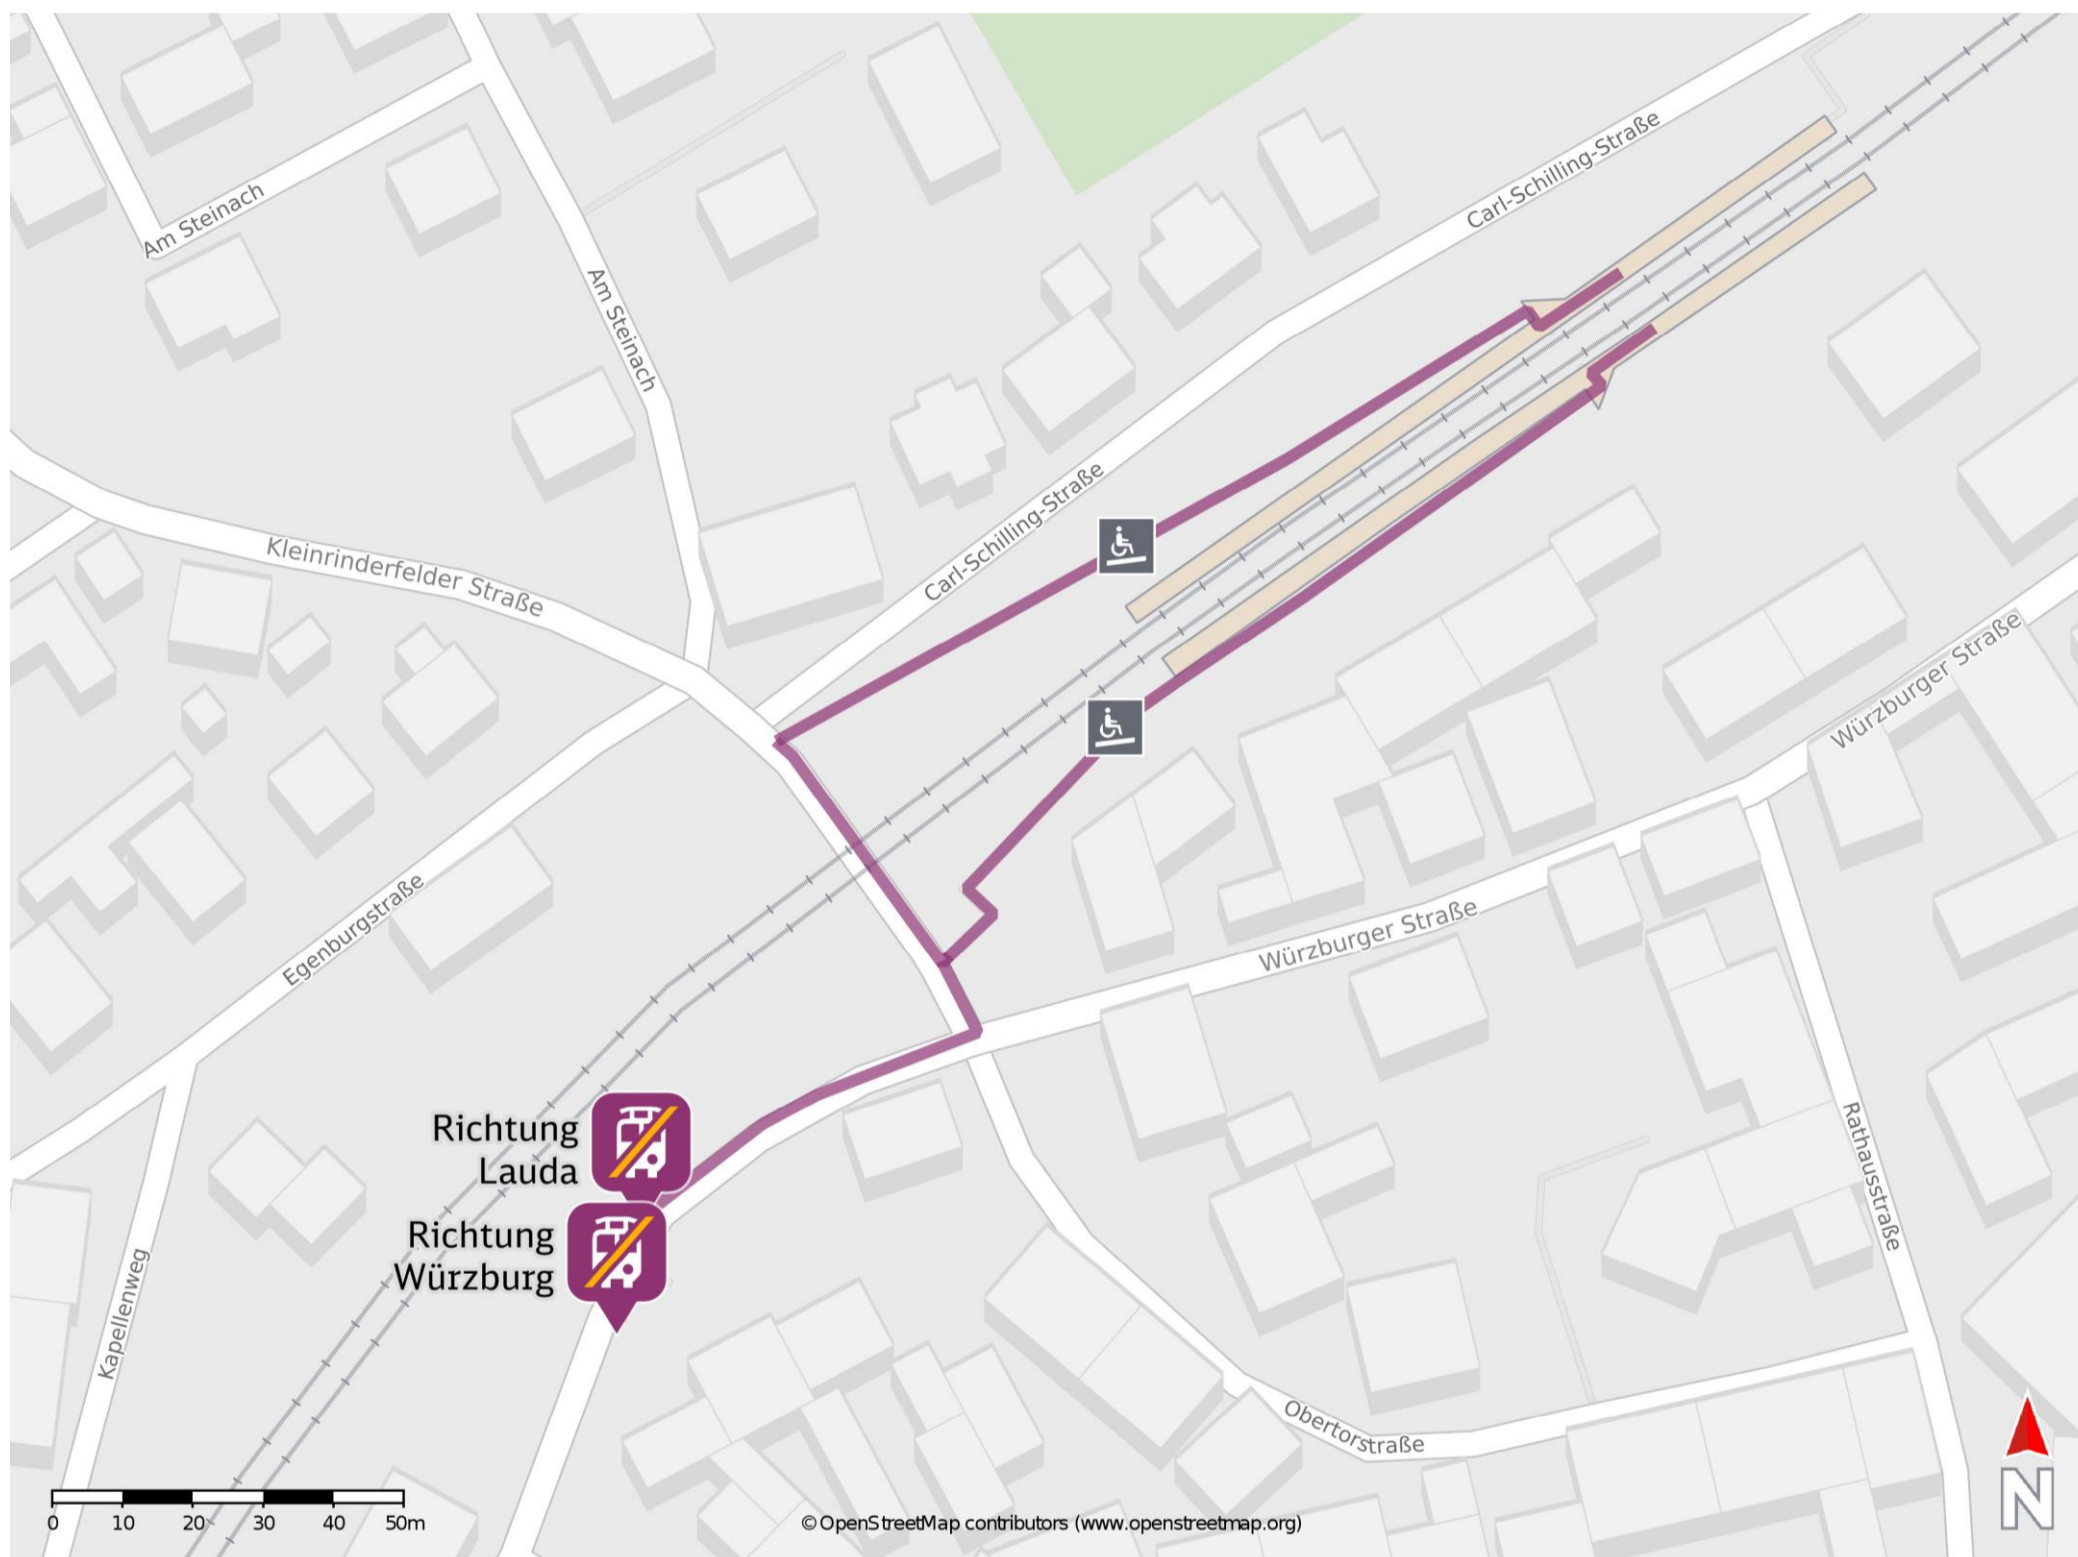

Kirchheim (Unterfr)

Wegbeschreibung Schienenersatzverkehr *

Verlassen Sie den Bahnsteig und begeben Sie sich Kleinrinderfelder Straße. Biegen Sie nach links ab und folgen Sie der Straße bis zur Würzburger Straße. Biegen Sie rechts in die Mergentheimer Straße ab und folgen Sie dem Straßenverlauf bis zur jeweiligen Ersatzhaltestelle. Die Ersatzhaltestellen befinden sich an der Bushaltestelle Kleinrinderfelder Straße.

Ersatzhaltestelle Richtung Lauda

Ersatzhaltestelle Richtung Würzburg

* Fahrradmitnahme im Schienenersatzverkehr nur begrenzt möglich. Im QR Code sind die Koordinaten der Ersatzhaltestelle hinterlegt.

— barrierefrei
 — nicht barrierefrei