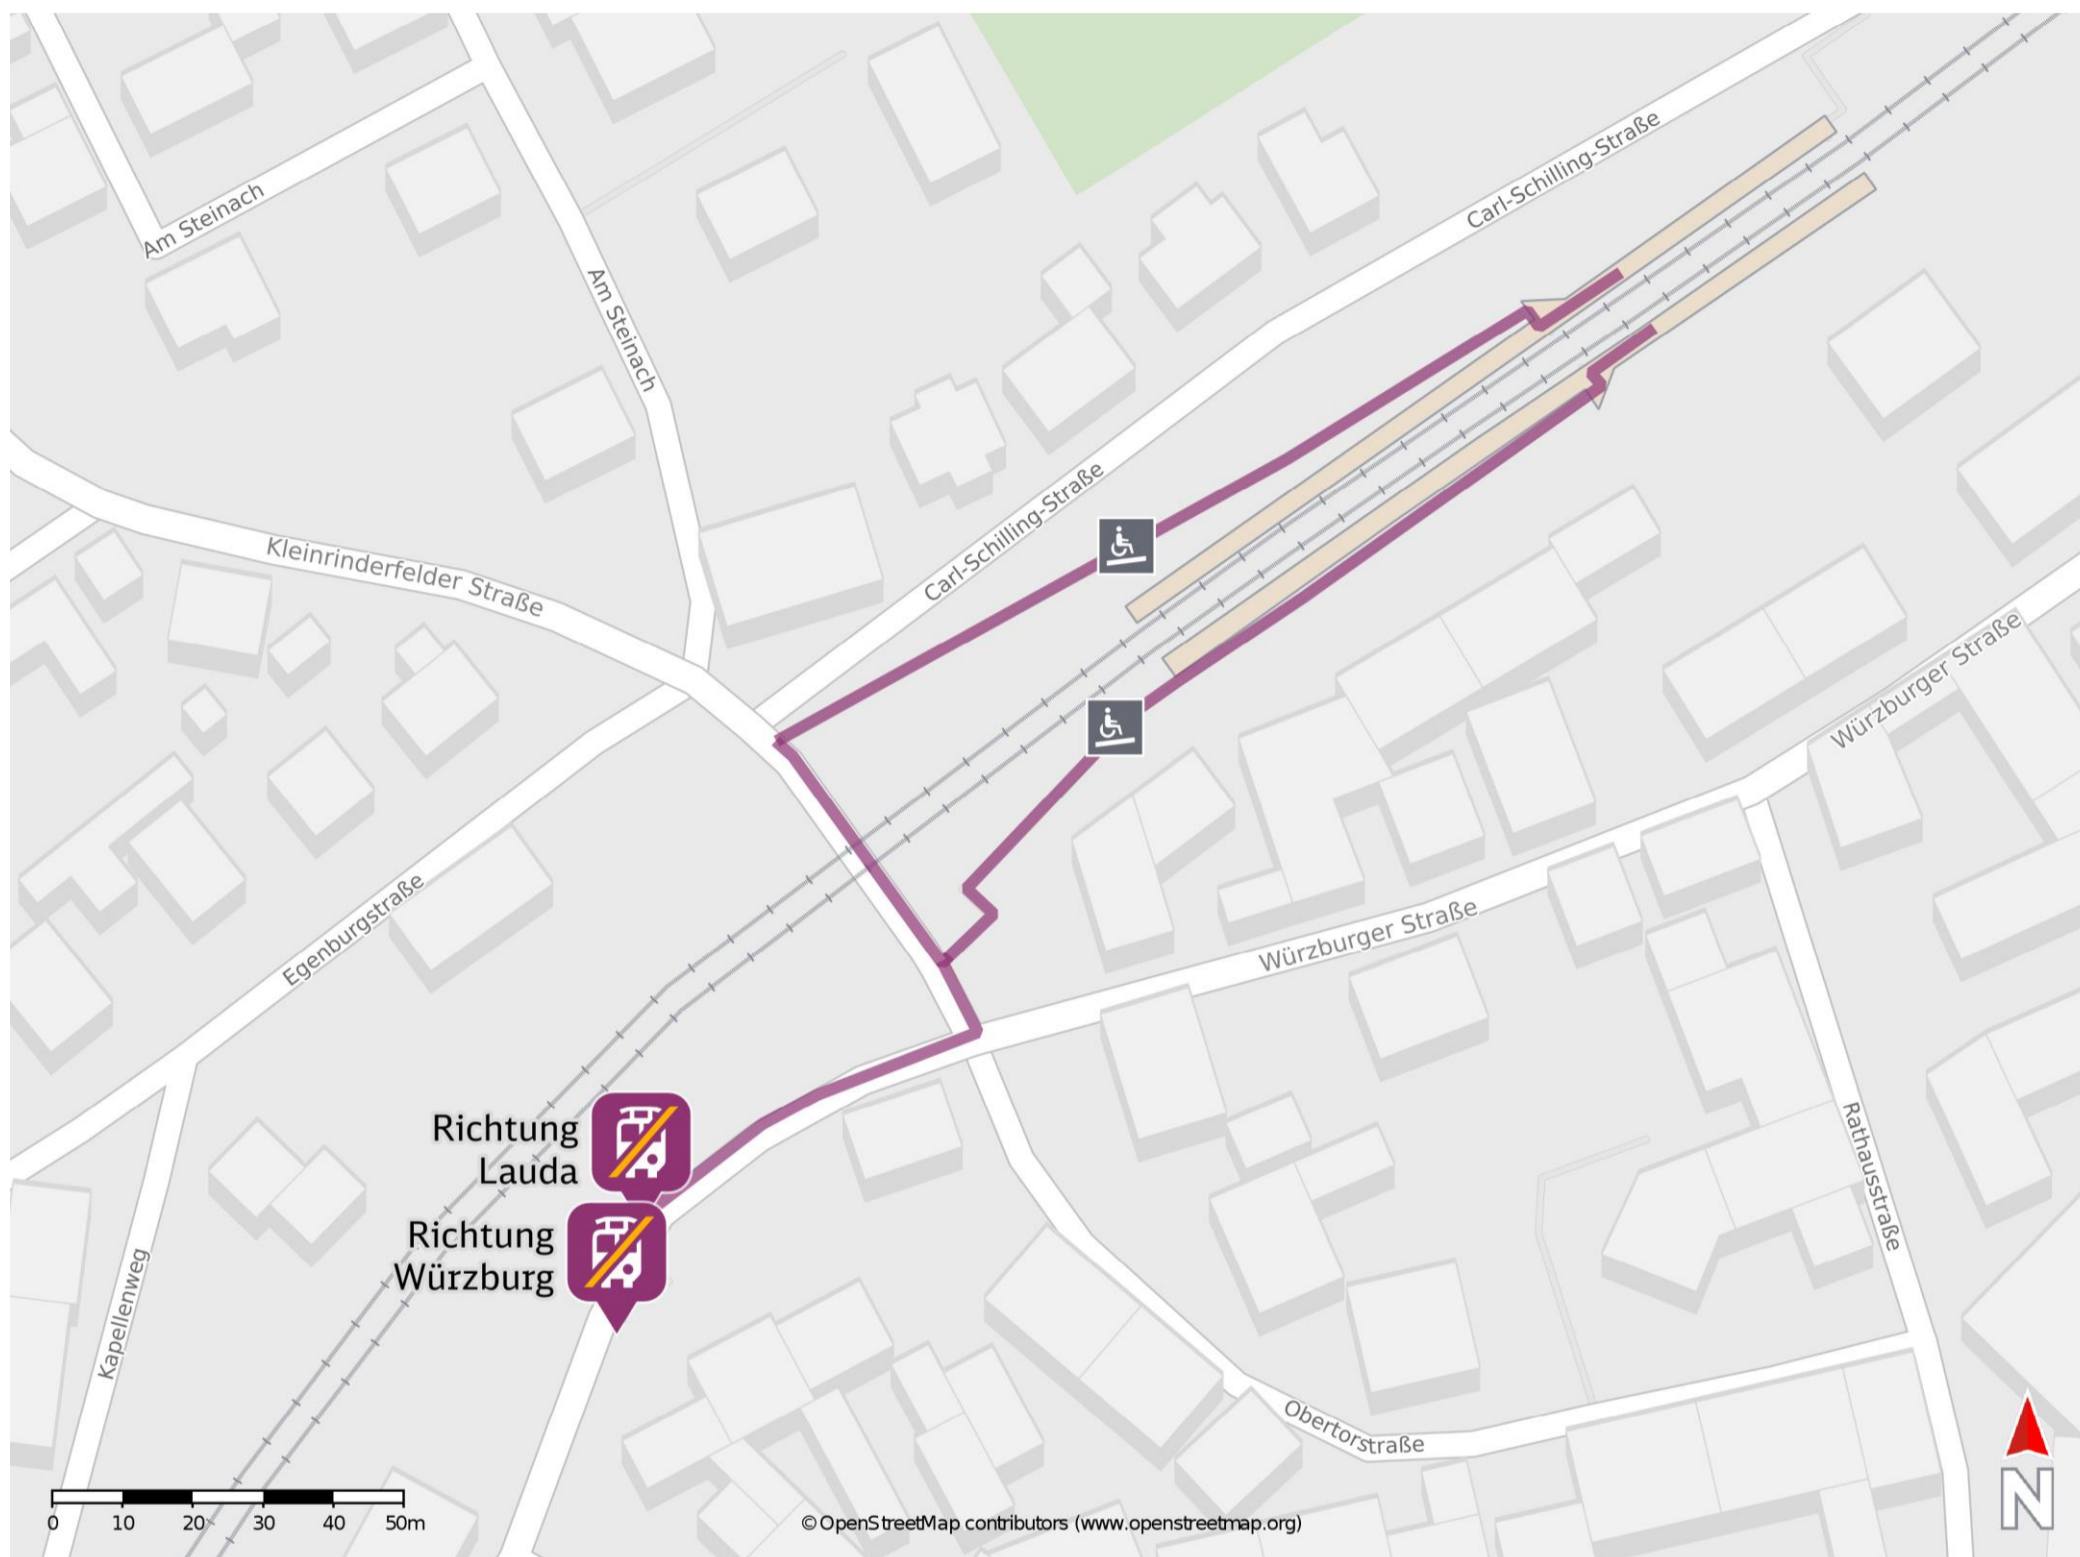

Kirchheim (Unterfr)

Wegbeschreibung Schienenersatzverkehr *

Verlassen Sie den Bahnsteig und begeben Sie sich Kleinrinderfelder Straße. Biegen Sie nach links ab und folgen Sie der Straße bis zur Würzburger Straße. Biegen Sie rechts in die Mergentheimer Straße ab und folgen Sie dem Straßenverlauf bis zur jeweiligen Ersatzhaltestelle. Die Ersatzhaltestellen befinden sich an der Bushaltestelle Kleinrinderfelder Straße.

Ersatzhaltestelle Richtung Lauda

Ersatzhaltestelle Richtung Würzburg

* Fahrradmitnahme im Schienenersatzverkehr nur begrenzt möglich. Im QR Code sind die Koordinaten der Ersatzhaltestelle hinterlegt.

— barrierefrei
 — nicht barrierefrei