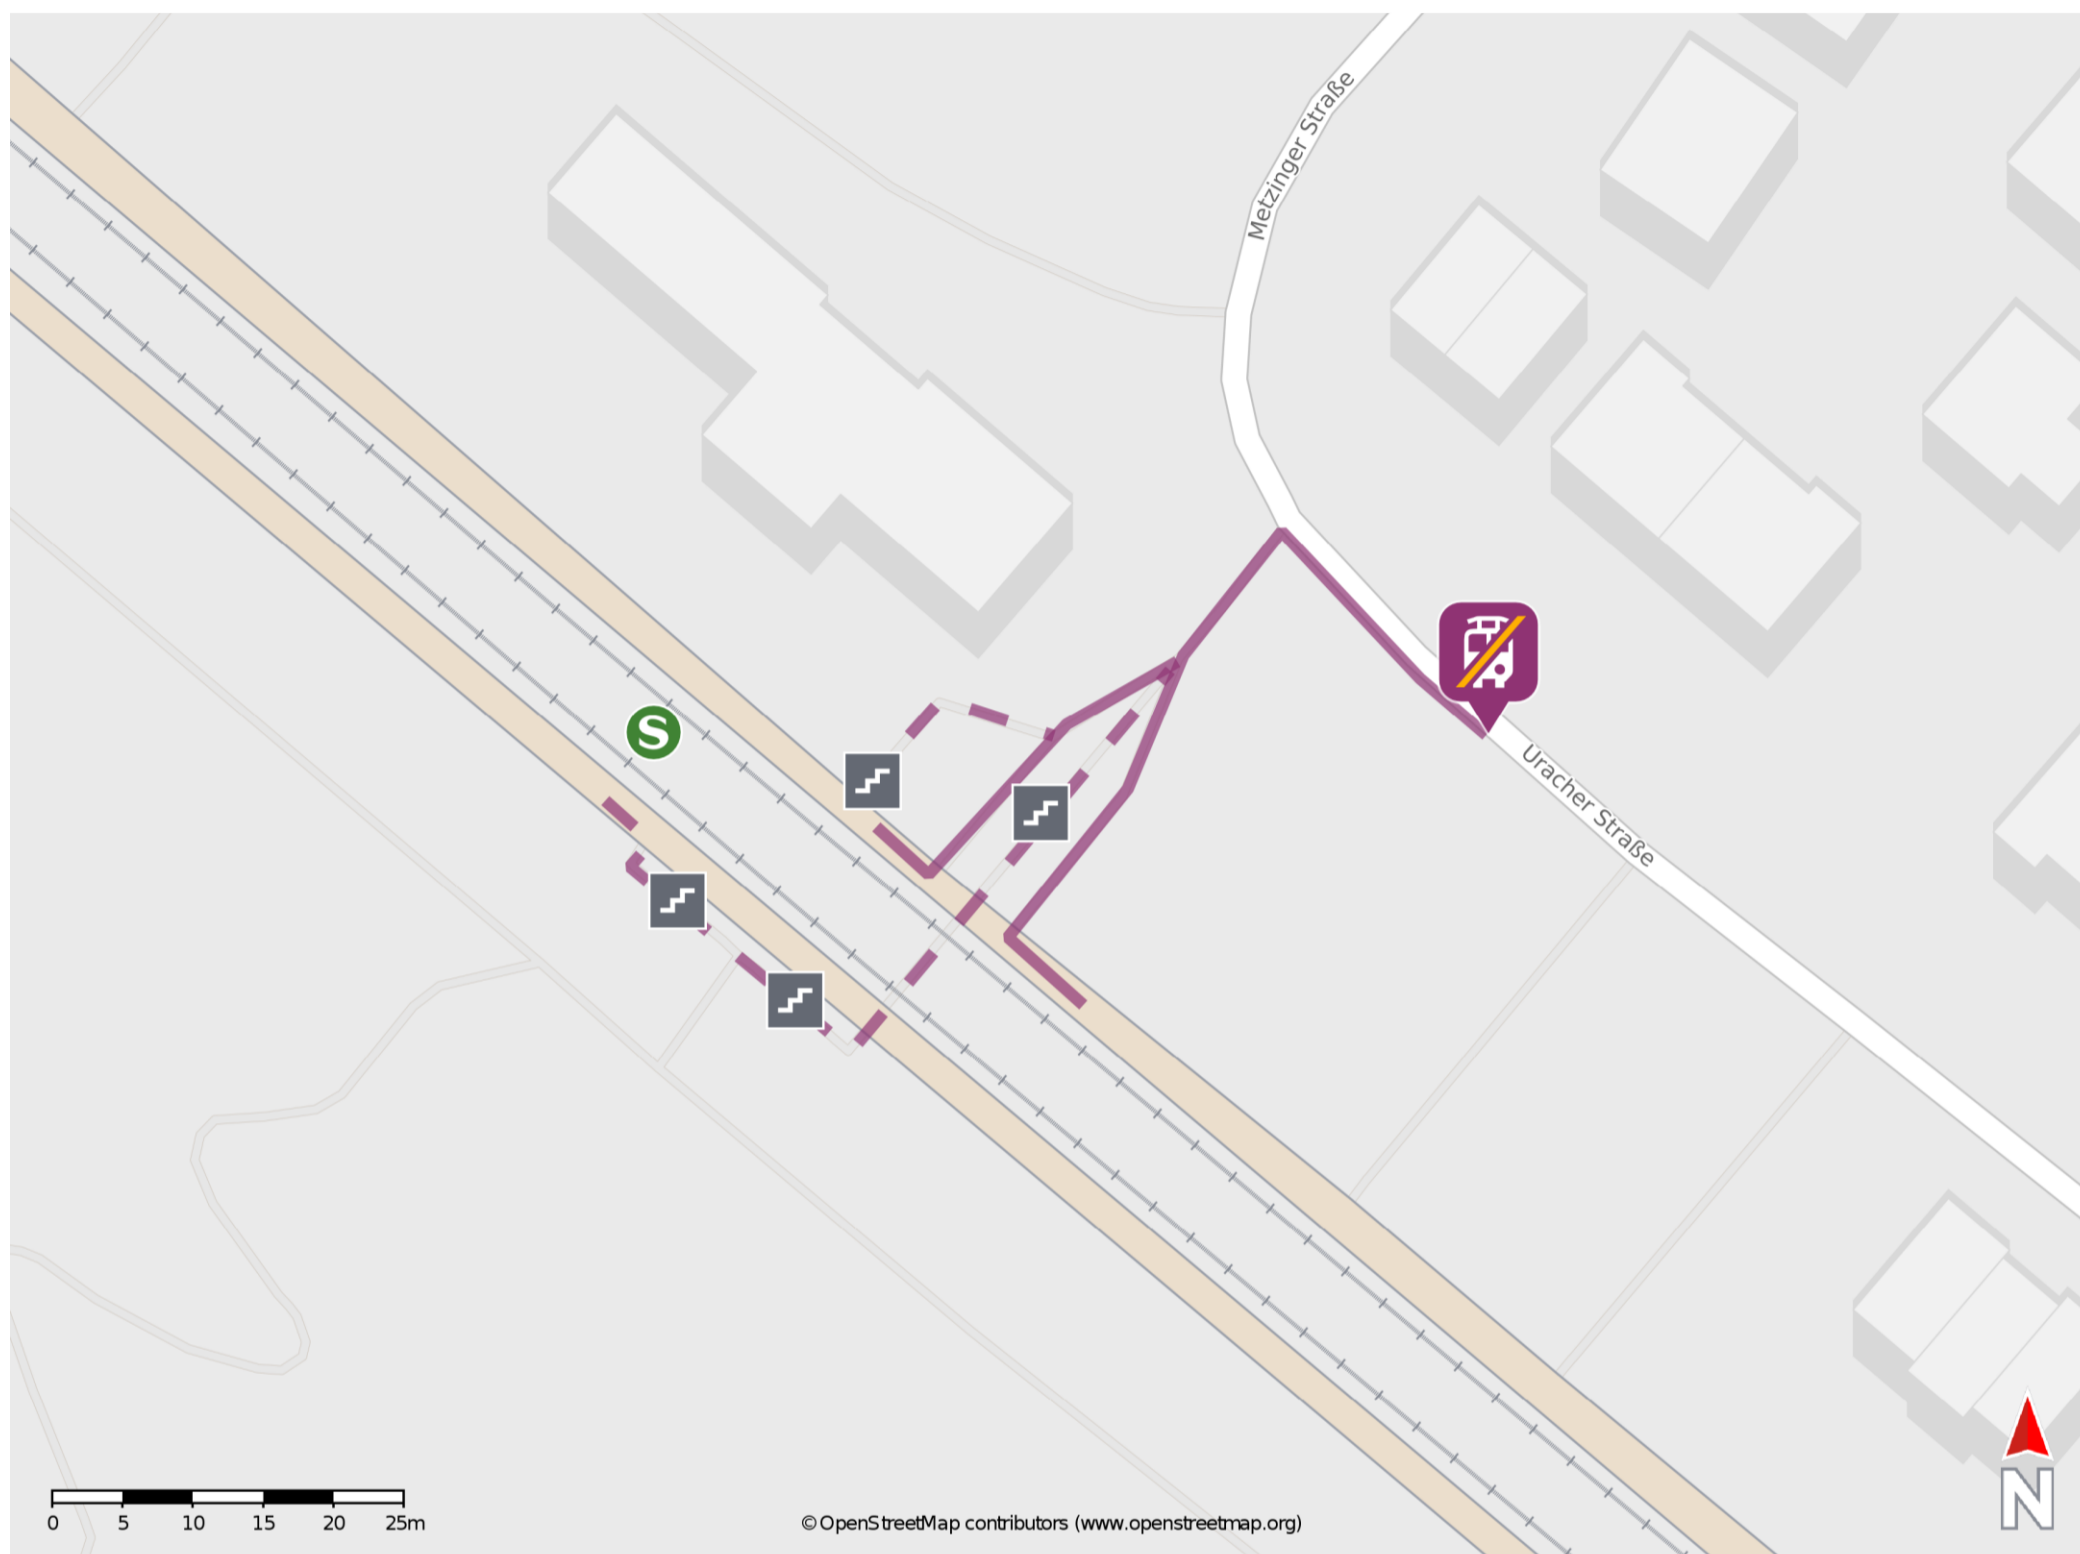

Kirchheim (Teck)-Ötlingen

Wegbeschreibung Schienenersatzverkehr *

Verlassen Sie den Bahnsteig, ggf. über die Treppenanlage und begeben Sie sich an die Uracher Straße. Biegen Sie nach rechts ab und folgen Sie dem Straßenverlauf bis zur Ersatzhaltestelle. Die Ersatzhaltestelle befindet sich an der Bushaltestelle Bahnhof.

* Fahrradmitnahme im Schienenersatzverkehr nur begrenzt möglich.
Im QR Code sind die Koordinaten der Ersatzhaltestelle hinterlegt.

— barrierefrei
- - nicht barrierefrei