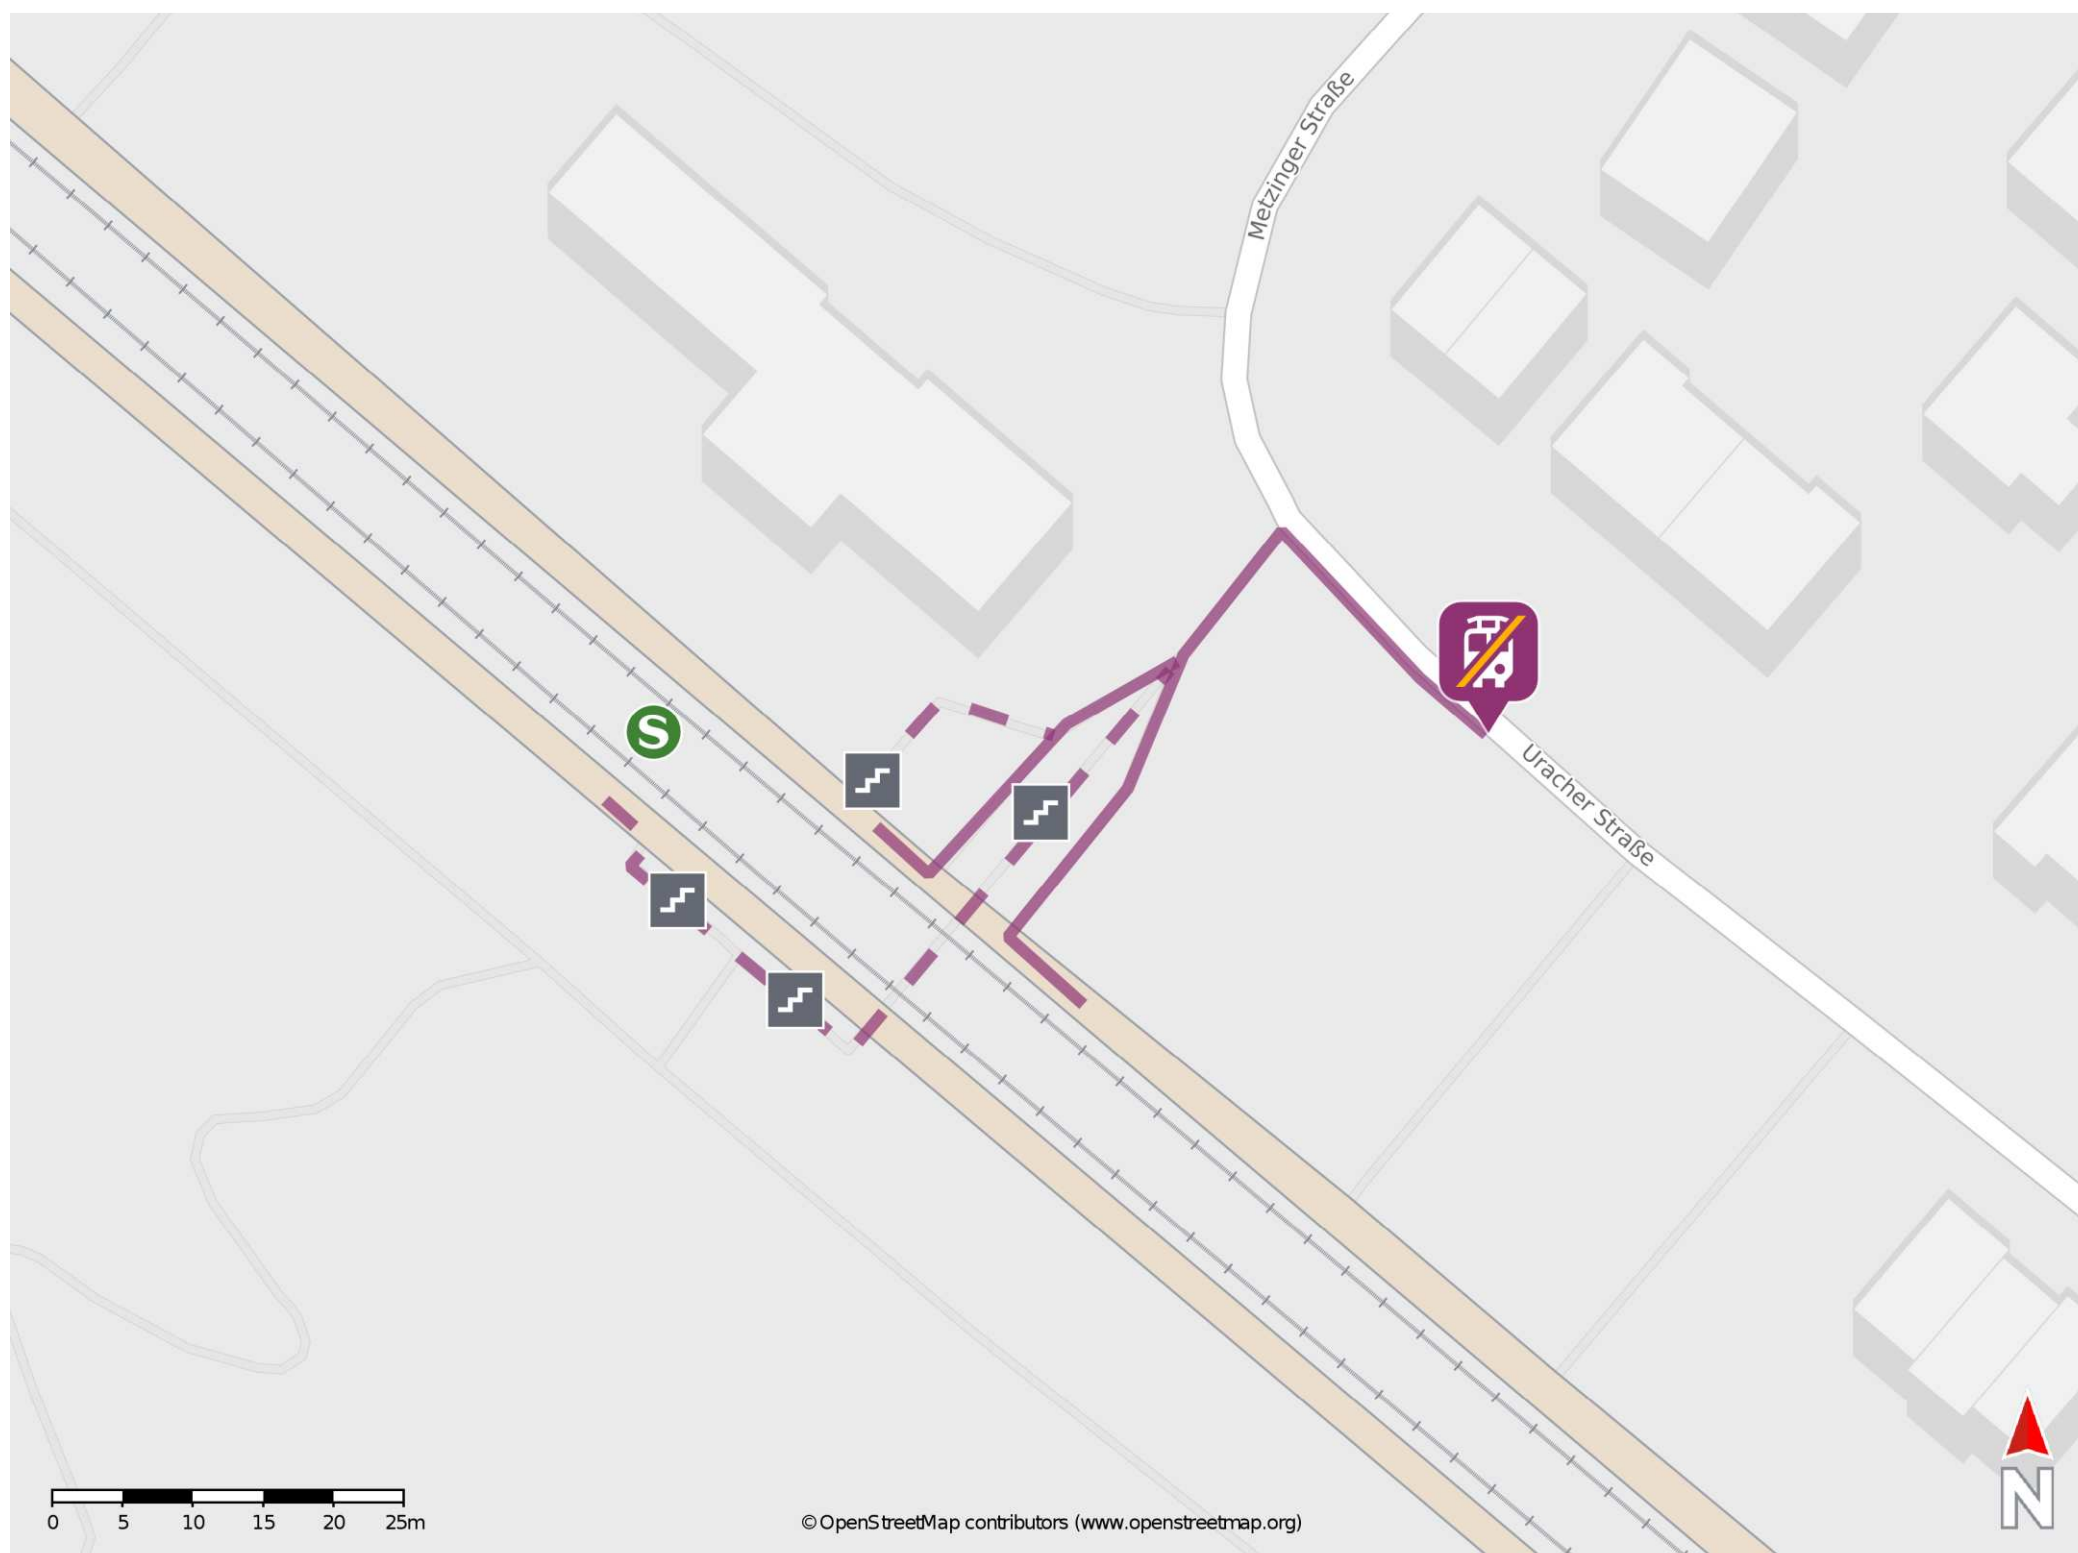

## Kirchheim (Teck)-Ötlingen

### Wegbeschreibung Schienenersatzverkehr \*

Verlassen Sie den Bahnsteig, ggf. über die Treppenanlage und begeben Sie sich an die Uracher Straße. Biegen Sie nach rechts ab und folgen Sie dem Straßenverlauf bis zur Ersatzhaltestelle. Die Ersatzhaltestelle befindet sich an der Bushaltestelle Bahnhof.

\* Fahrradmitnahme im Schienenersatzverkehr nur begrenzt möglich.  
Im QR Code sind die Koordinaten der Ersatzhaltestelle hinterlegt.

— barrierefrei  
- - nicht barrierefrei