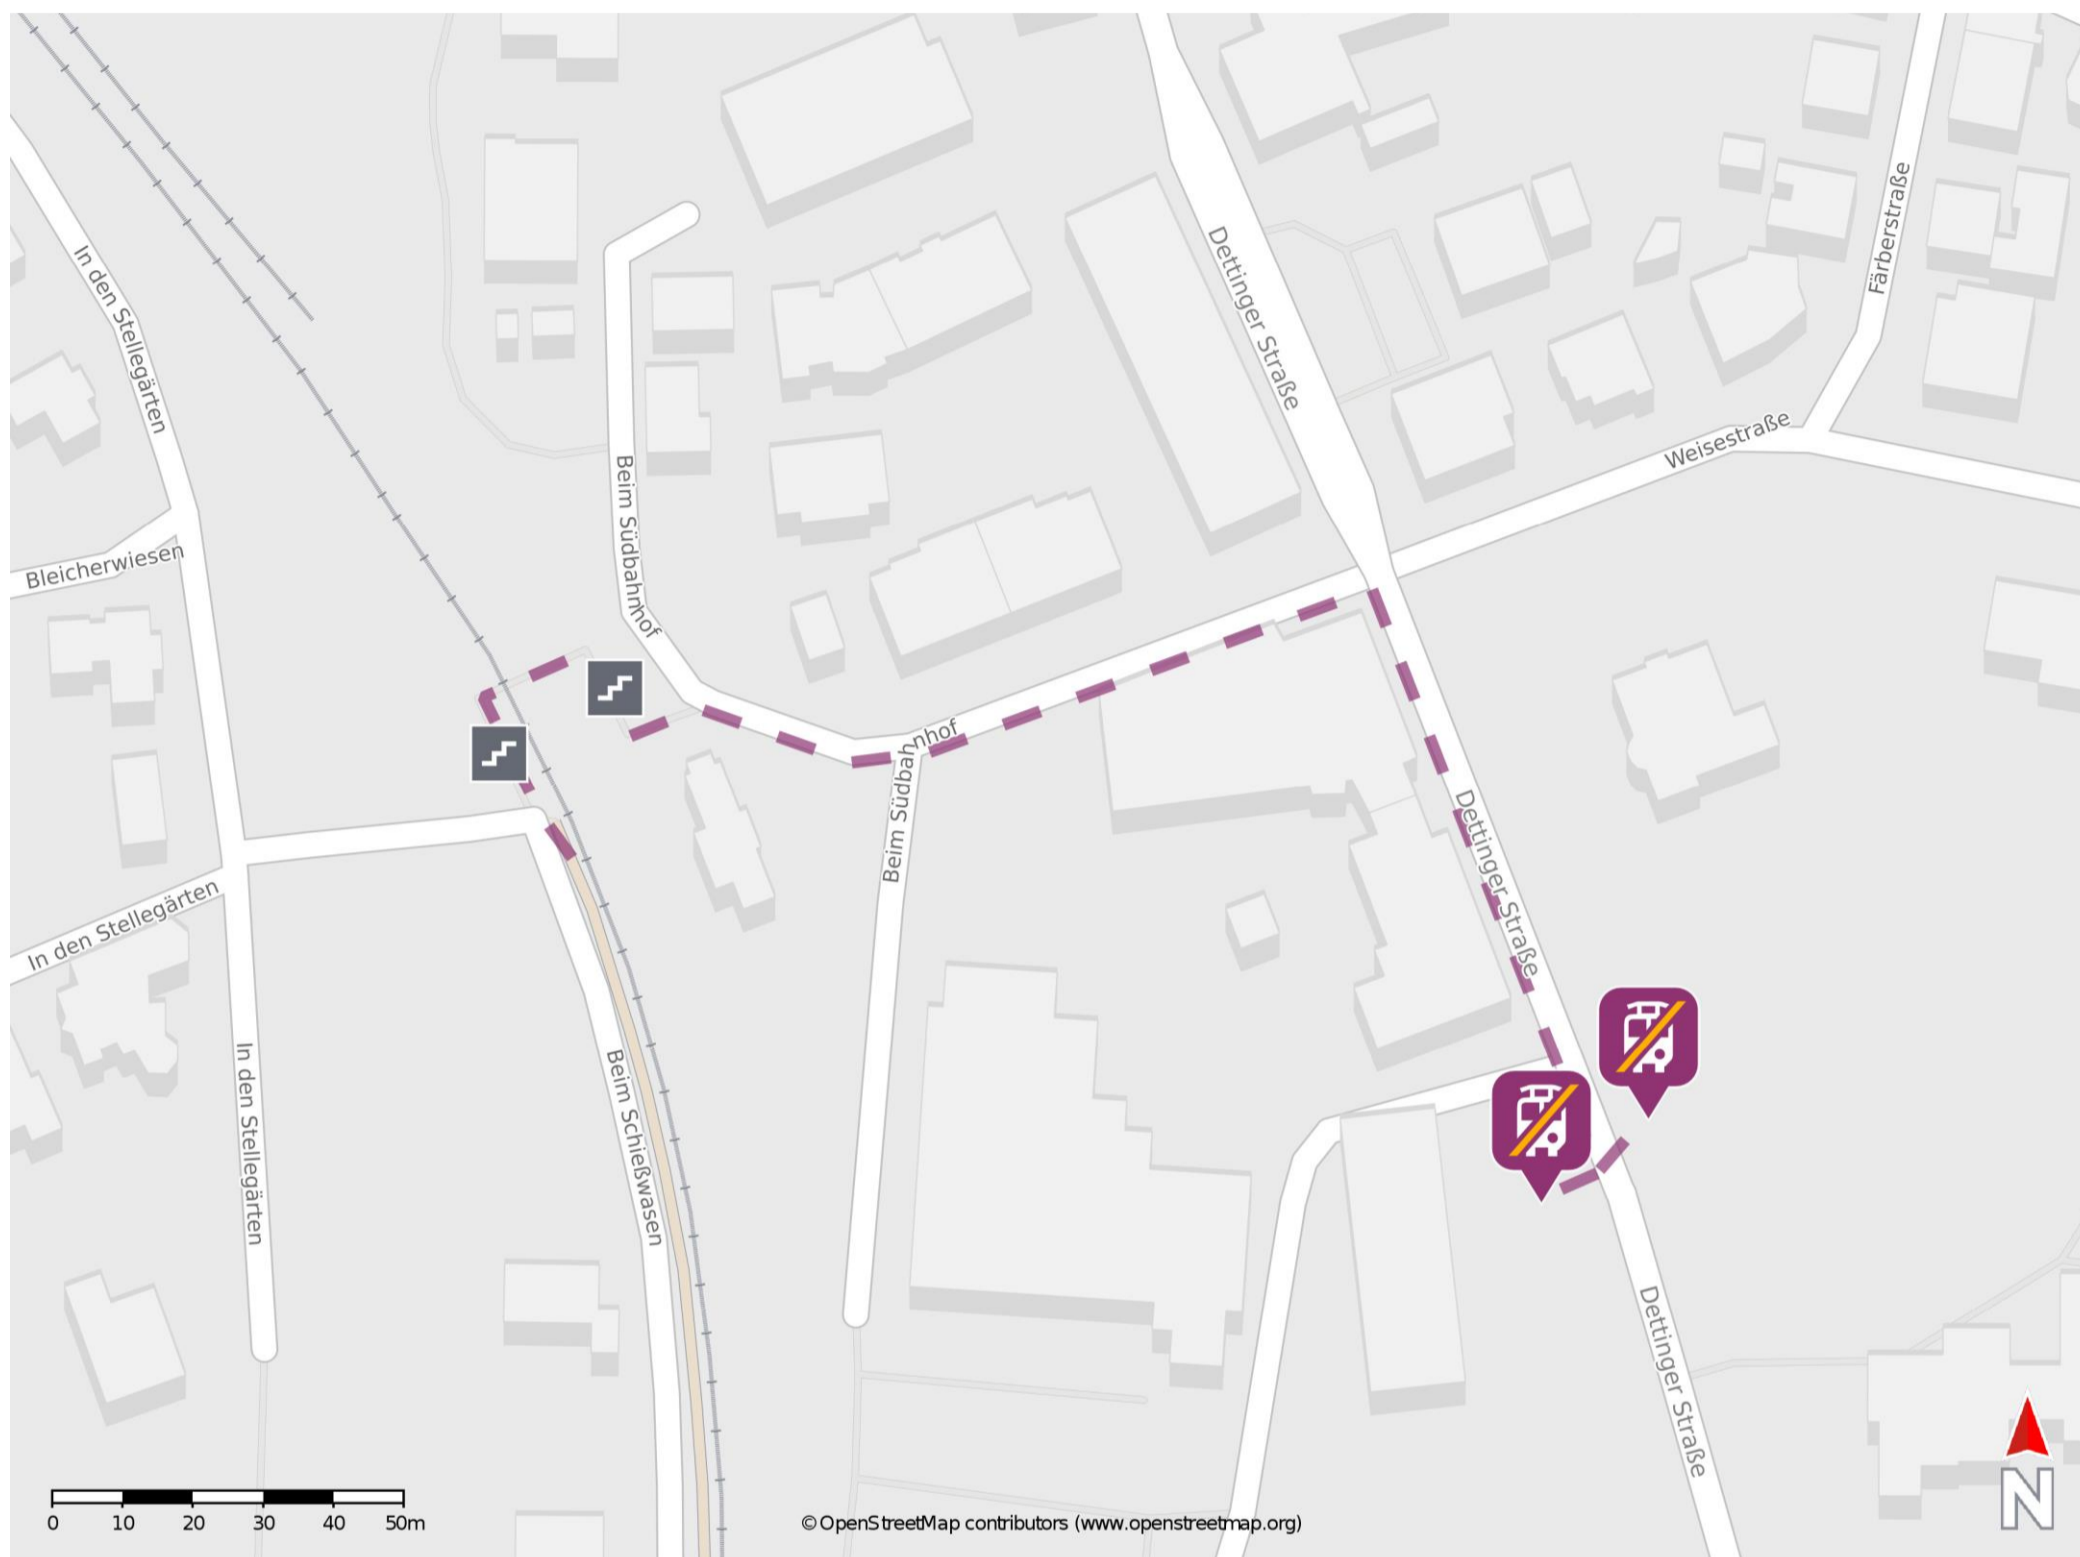

Kirchheim (Teck) Süd

Wegbeschreibung Schienenersatzverkehr *

Verlassen Sie den Bahnsteig und begeben Sie sich an die Straße Beim Südbahnhof. Biegen Sie nach rechts ab und folgen Sie der Straße bis zur Dettinger Straße. Biegen Sie nach rechts ab und folgen Sie dem Straßenverlauf bis zu den Ersatzhaltestellen.

Ersatzhaltestelle 1

Ersatzhaltestelle 2

* Fahrradmitnahme im Schienenersatzverkehr nur begrenzt möglich.
Im QR Code sind die Koordinaten der Ersatzhaltestelle hinterlegt.

— barrierefrei
- - nicht barrierefrei