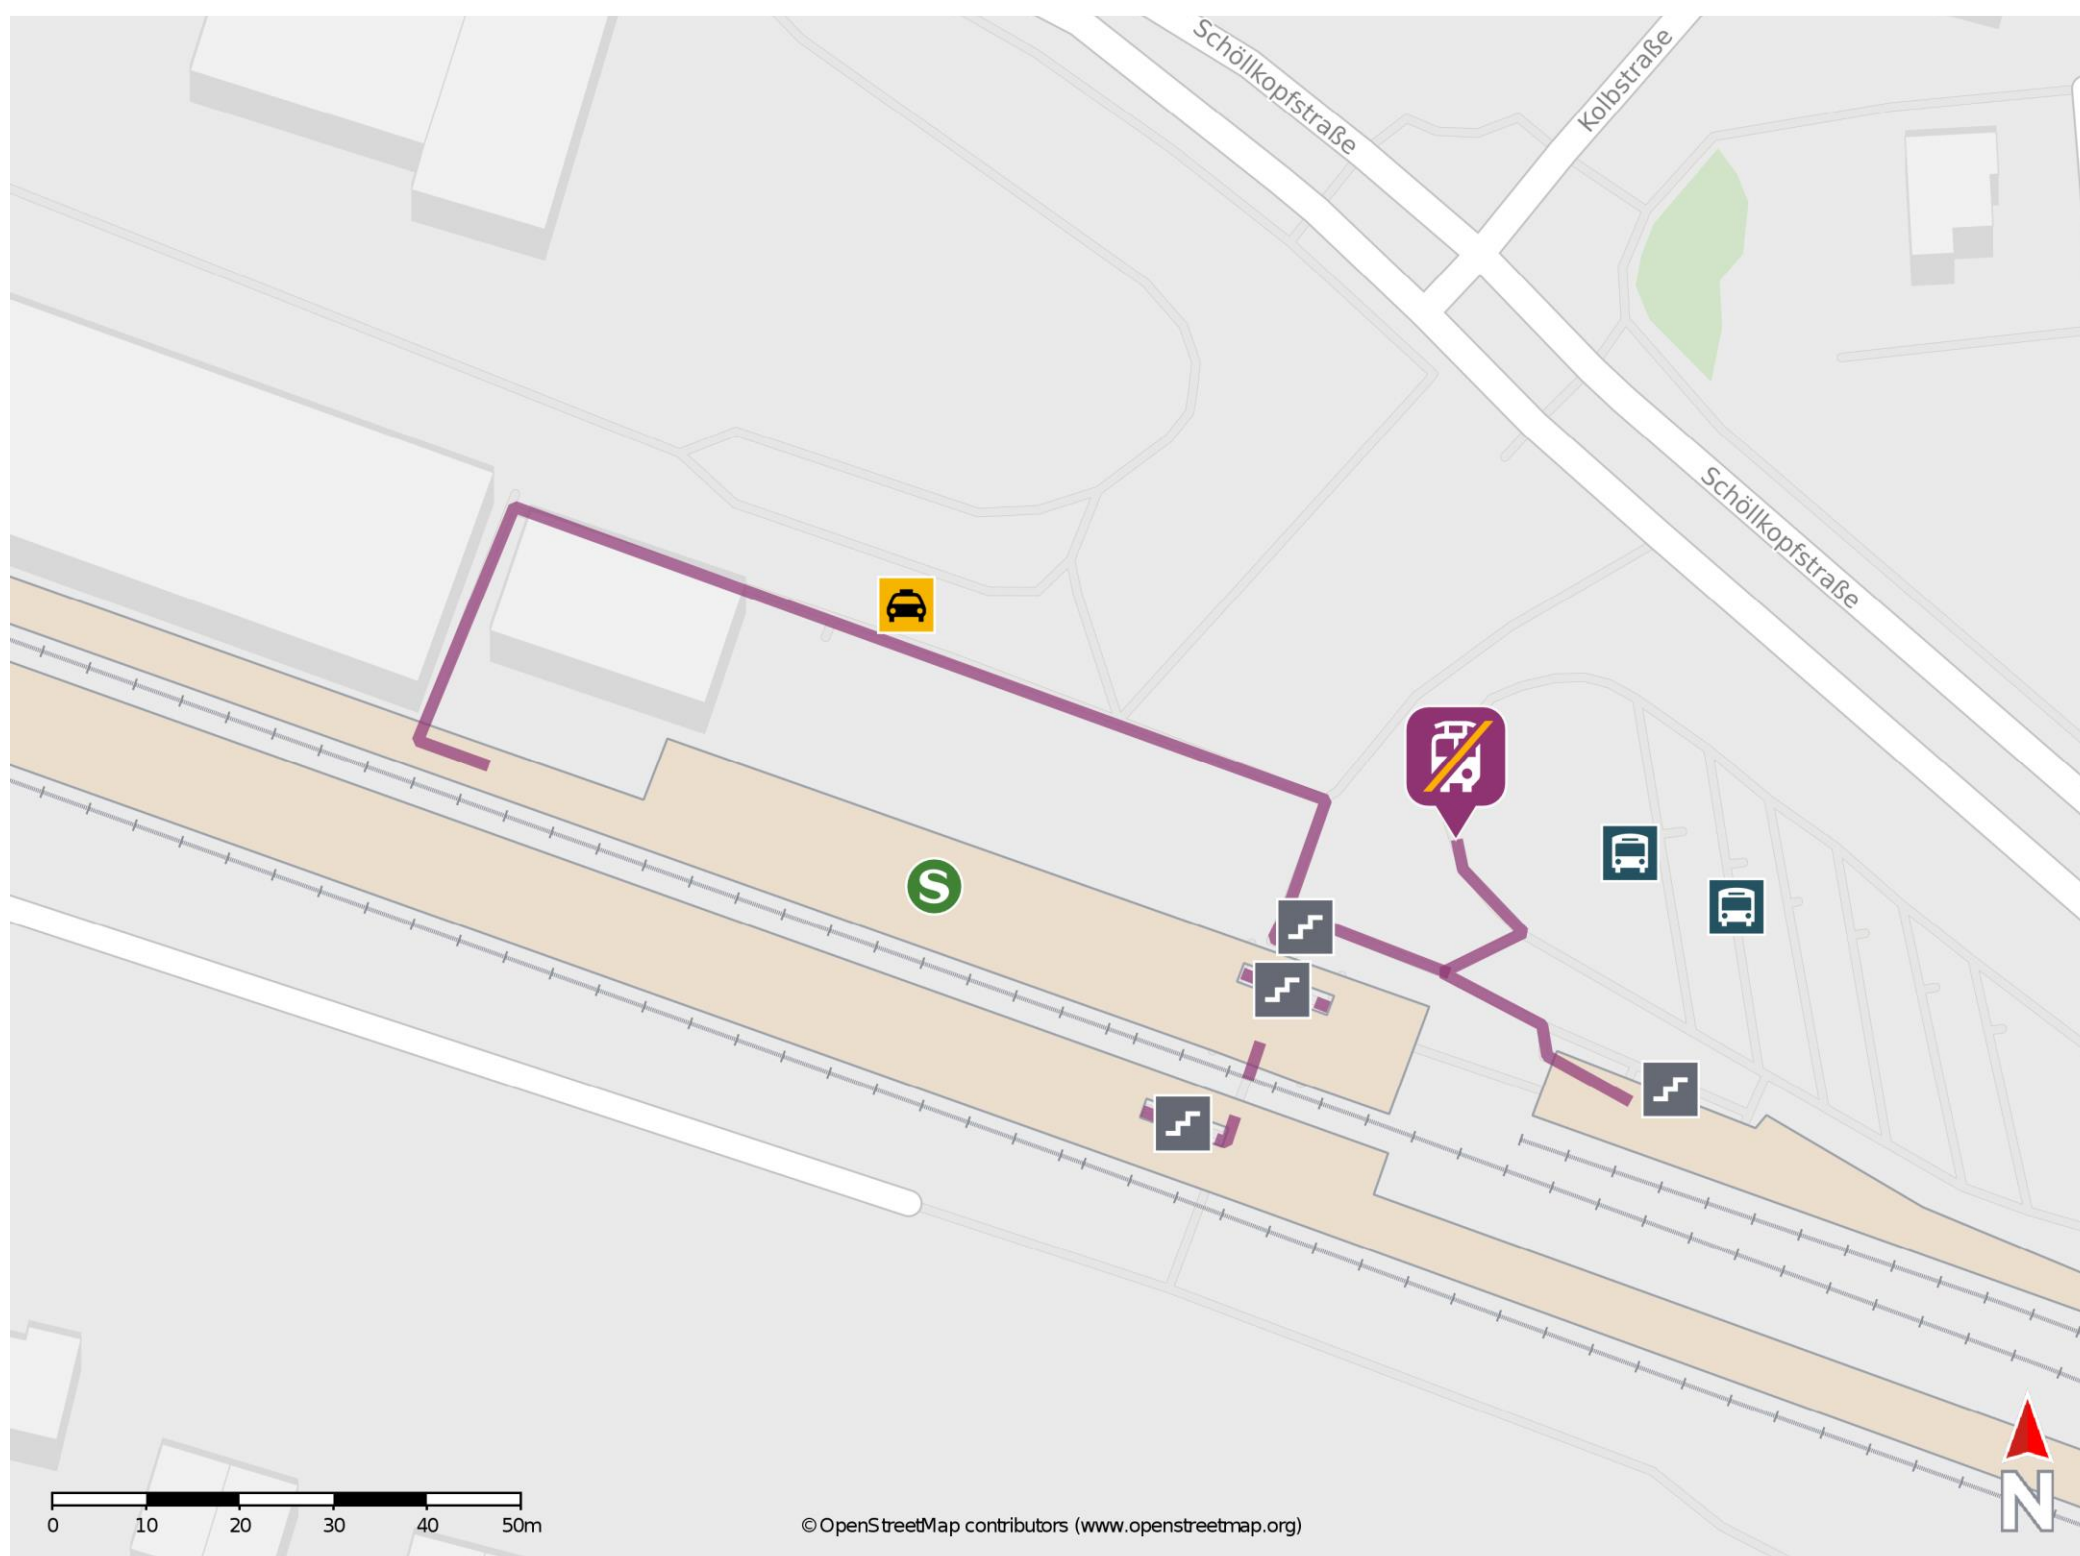

Kirchheim (Teck)

Wegbeschreibung Schienenersatzverkehr *

Verlassen Sie den Bahnsteig, ggf. über die Treppenanlage in Richtung Busbahnhof (ZOB). Die Ersatzhaltestelle befindet sich am Busbahnhof.

* Fahrradmitnahme im Schienenersatzverkehr nur begrenzt möglich.
Im QR Code sind die Koordinaten der Ersatzhaltestelle hinterlegt.

— barrierefrei
- nicht barrierefrei