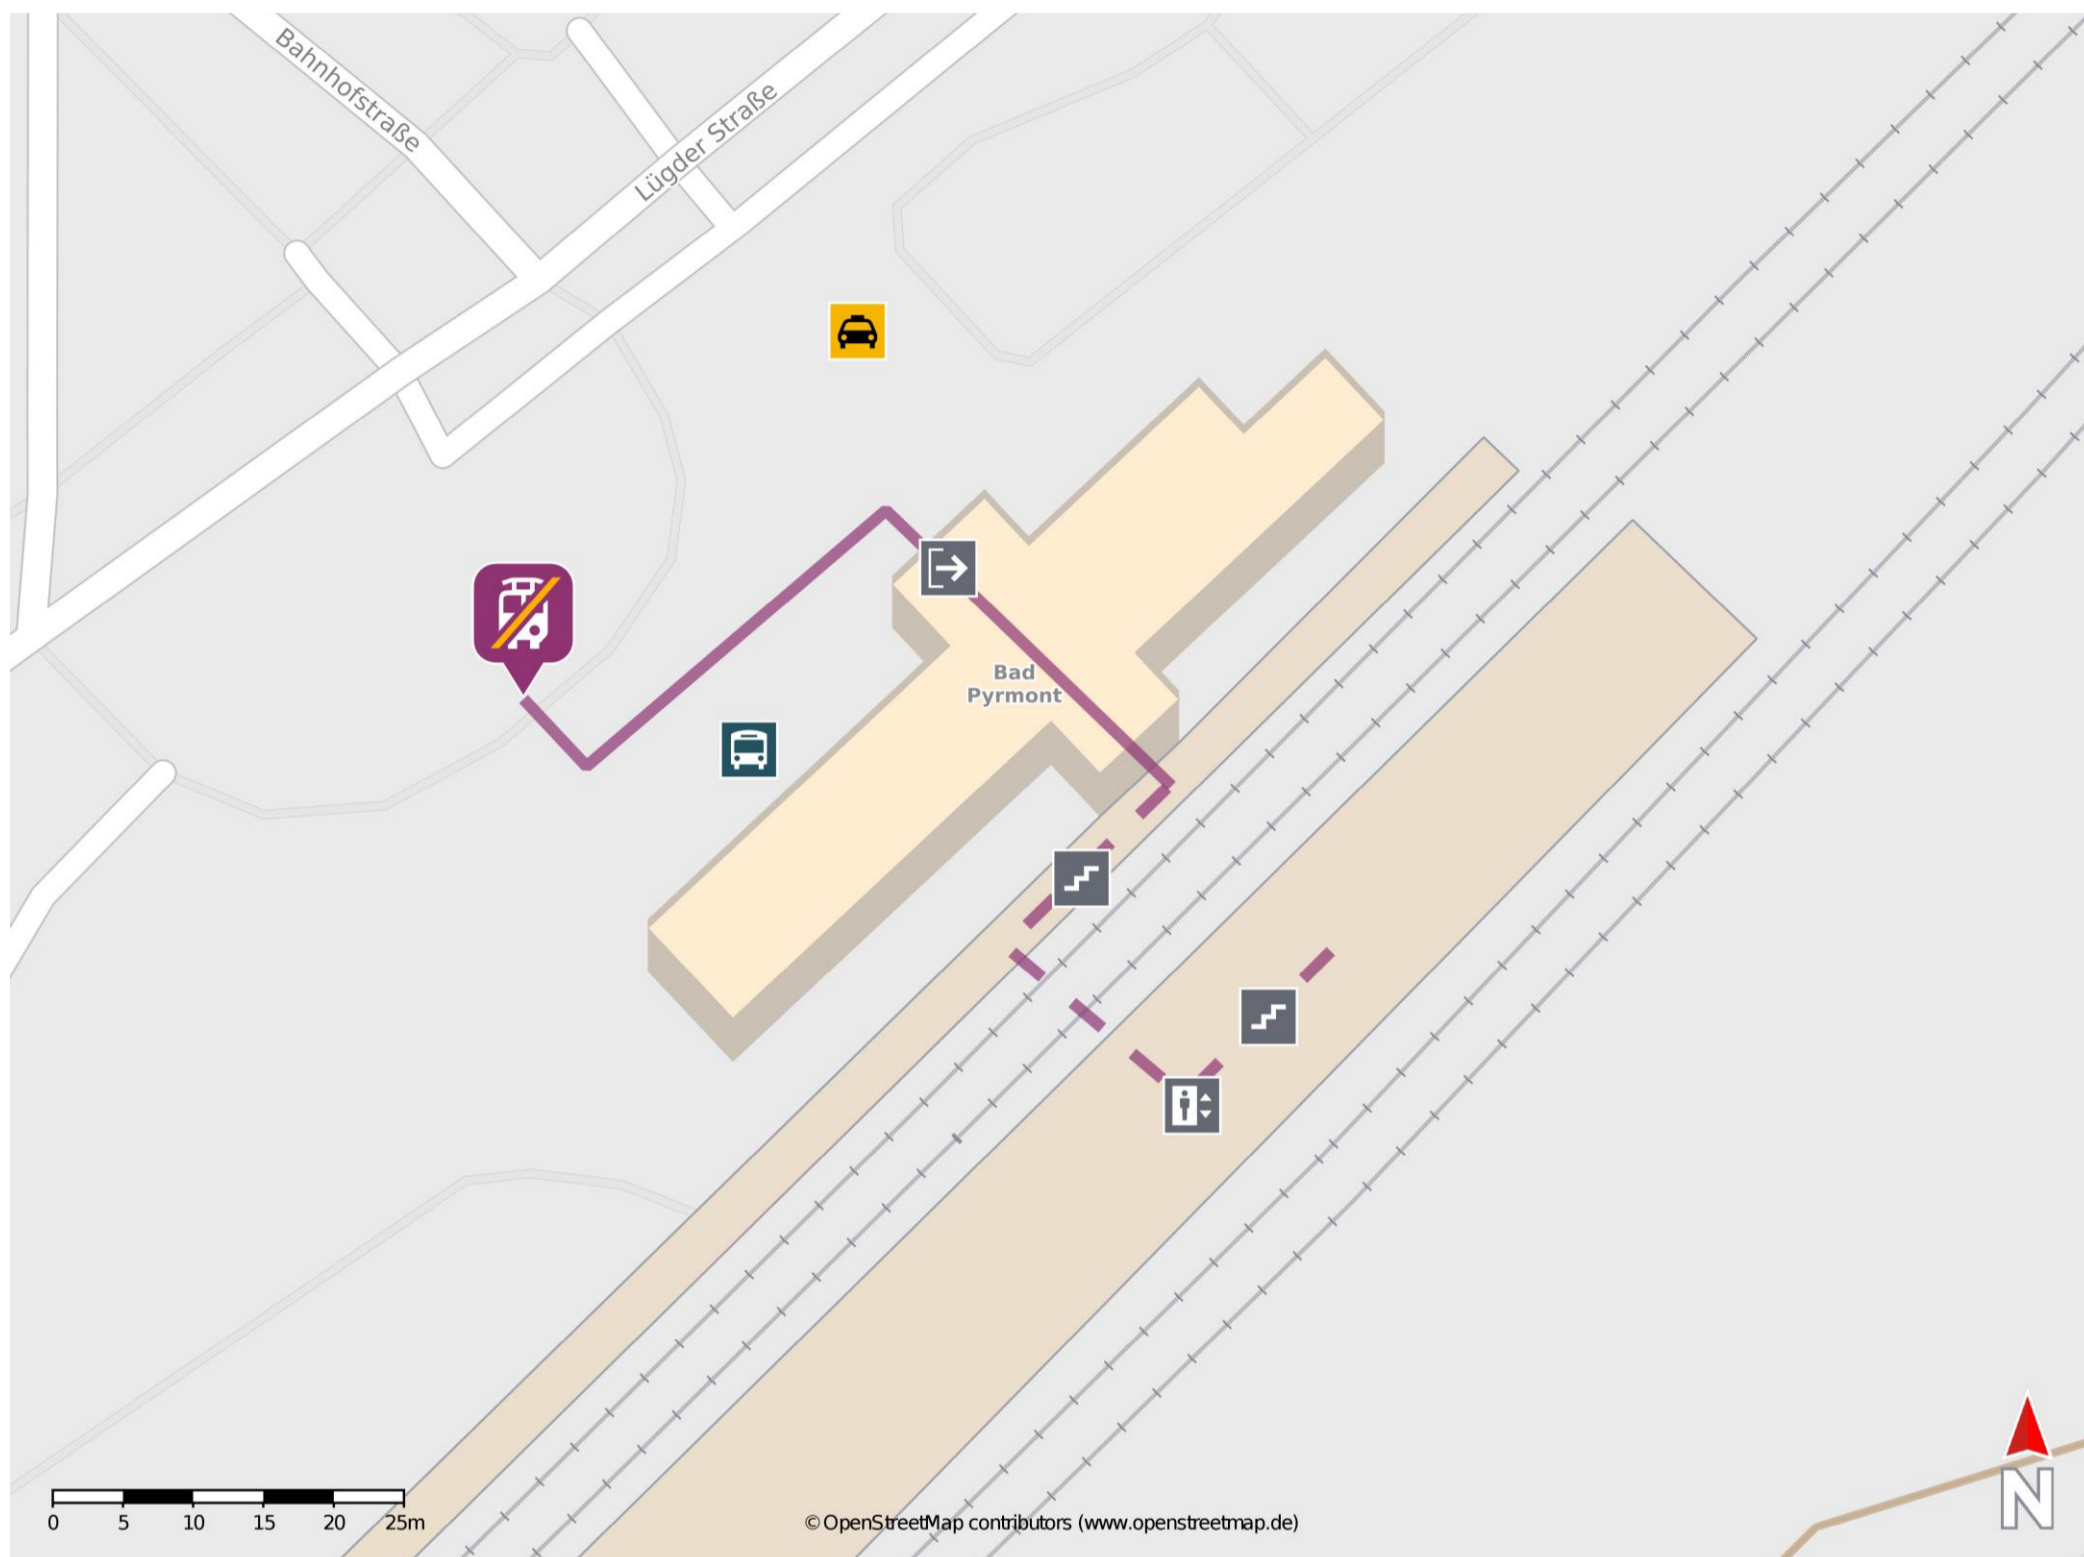

Bad Pyrmont

Wegbeschreibung Schienenersatzverkehr *

Verlassen Sie den Bahnsteig durch das Bahnhofsgebäude. Orientieren Sie sich nach links. Die Ersatzhaltestelle befindet sich an der Bushaltestelle Bahnhof.

* Fahrradmitnahme im Schienenersatzverkehr nur begrenzt möglich.
Im QR Code sind die Koordinaten der Ersatzhaltestelle hinterlegt.

— barrierefrei
- nicht barrierefrei