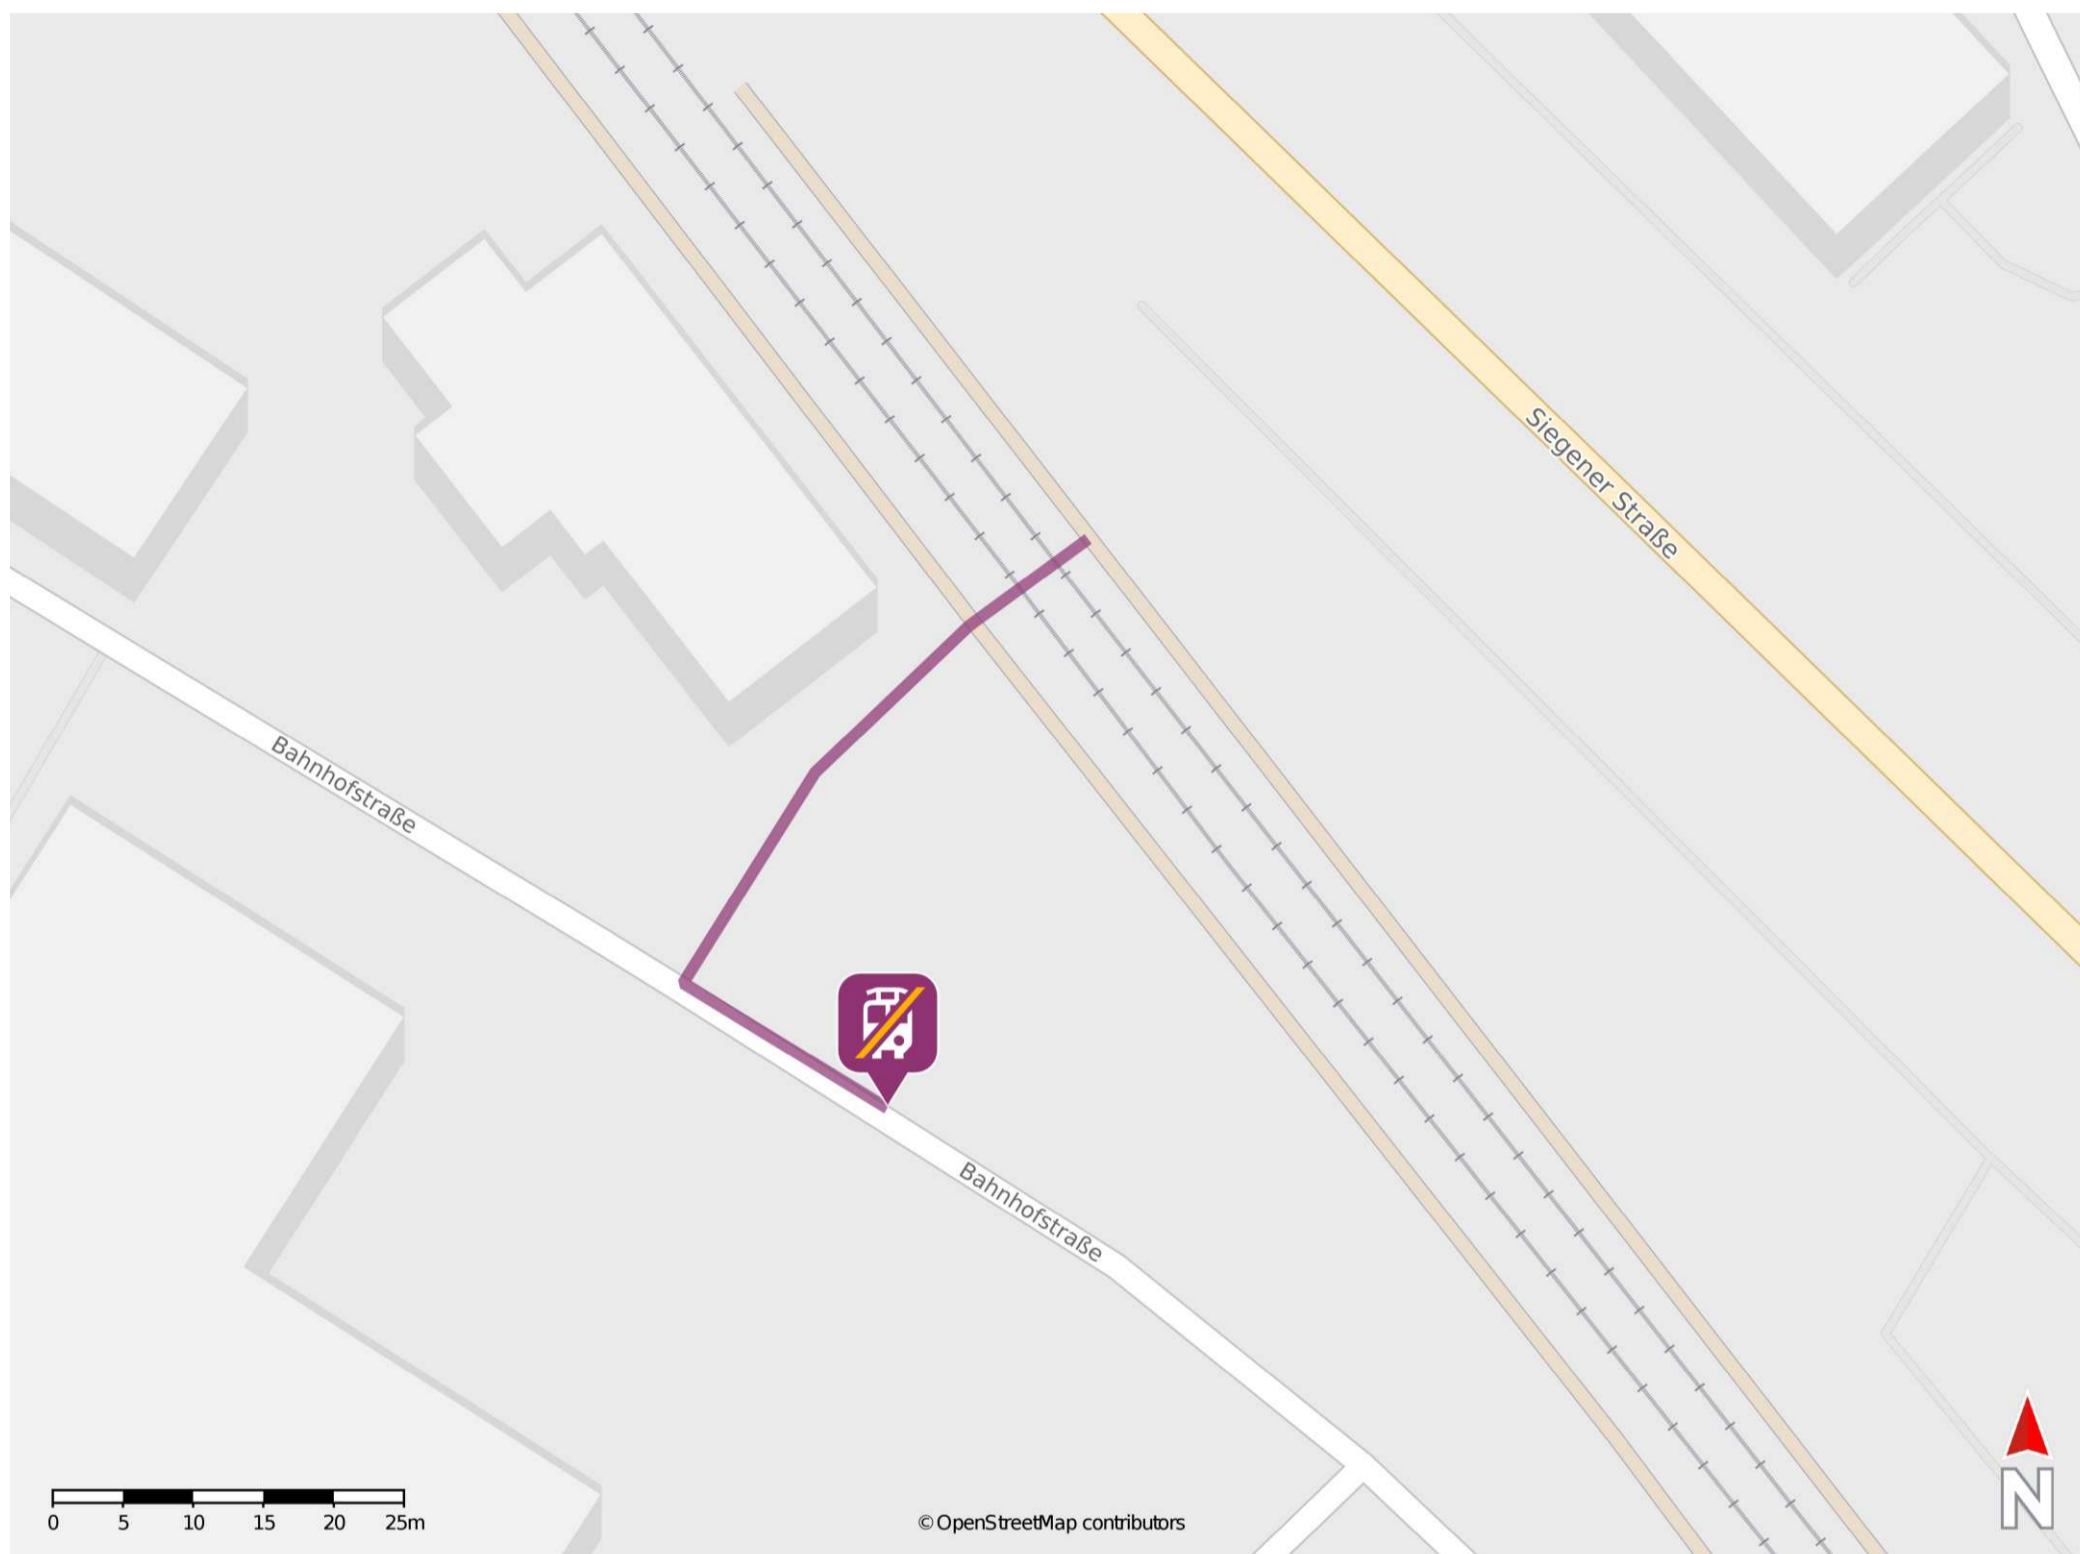

Kirchen

Wegbeschreibung Schienenersatzverkehr *

Verlassen Sie den Bahnsteig, ggf. durch die Unterführung und begeben Sie sich an die Bahnhofstraße. Die Ersatzhaltestelle in Richtung Siegen/Betzdorf befindet sich an der Haltestelle Kirchen Bahnhof an der Bahnhofstraße.

* Fahrradmitnahme im Schienenersatzverkehr nur begrenzt möglich.
Im QR Code sind die Koordinaten der Ersatzhaltestelle hinterlegt.

— barrierefrei
- nicht barrierefrei