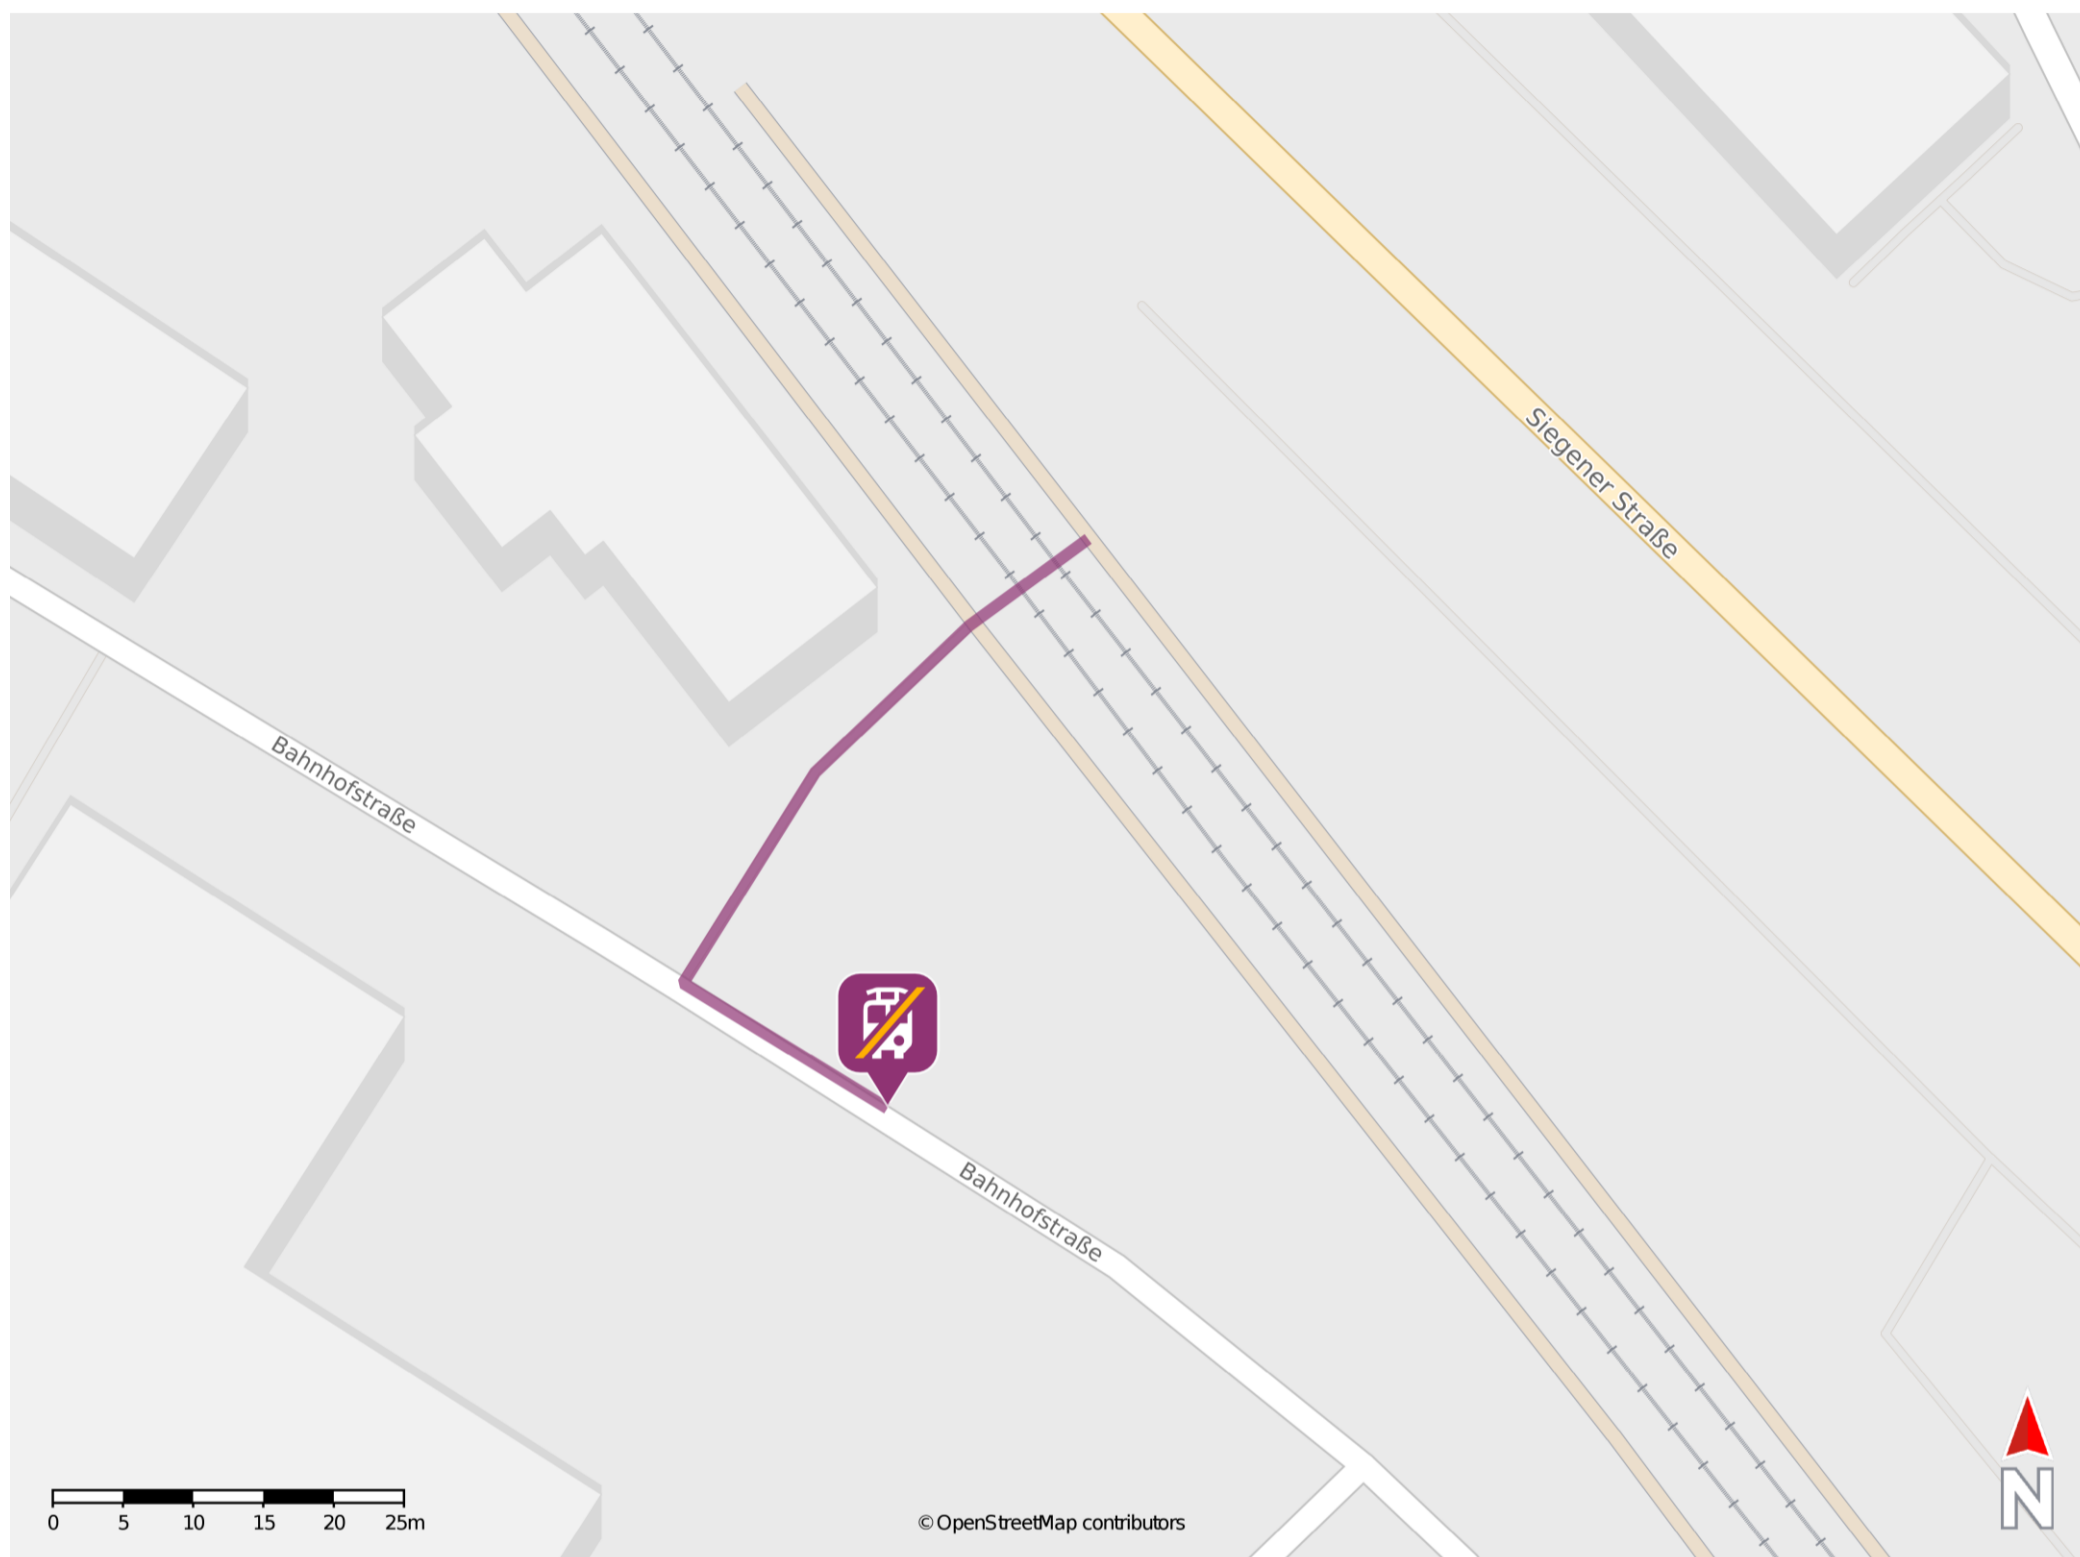

Kirchen

Wegbeschreibung Schienenersatzverkehr *

Verlassen Sie den Bahnsteig, ggf. durch die Unterführung und begeben Sie sich an die Bahnhofstraße. Die Ersatzhaltestelle in Richtung Siegen/Betzdorf befindet sich an der Haltestelle Kirchen Bahnhof an der Bahnhofstraße.

* Fahrradmitnahme im Schienenersatzverkehr nur begrenzt möglich.
Im QR Code sind die Koordinaten der Ersatzhaltestelle hinterlegt.

— barrierefrei
- nicht barrierefrei