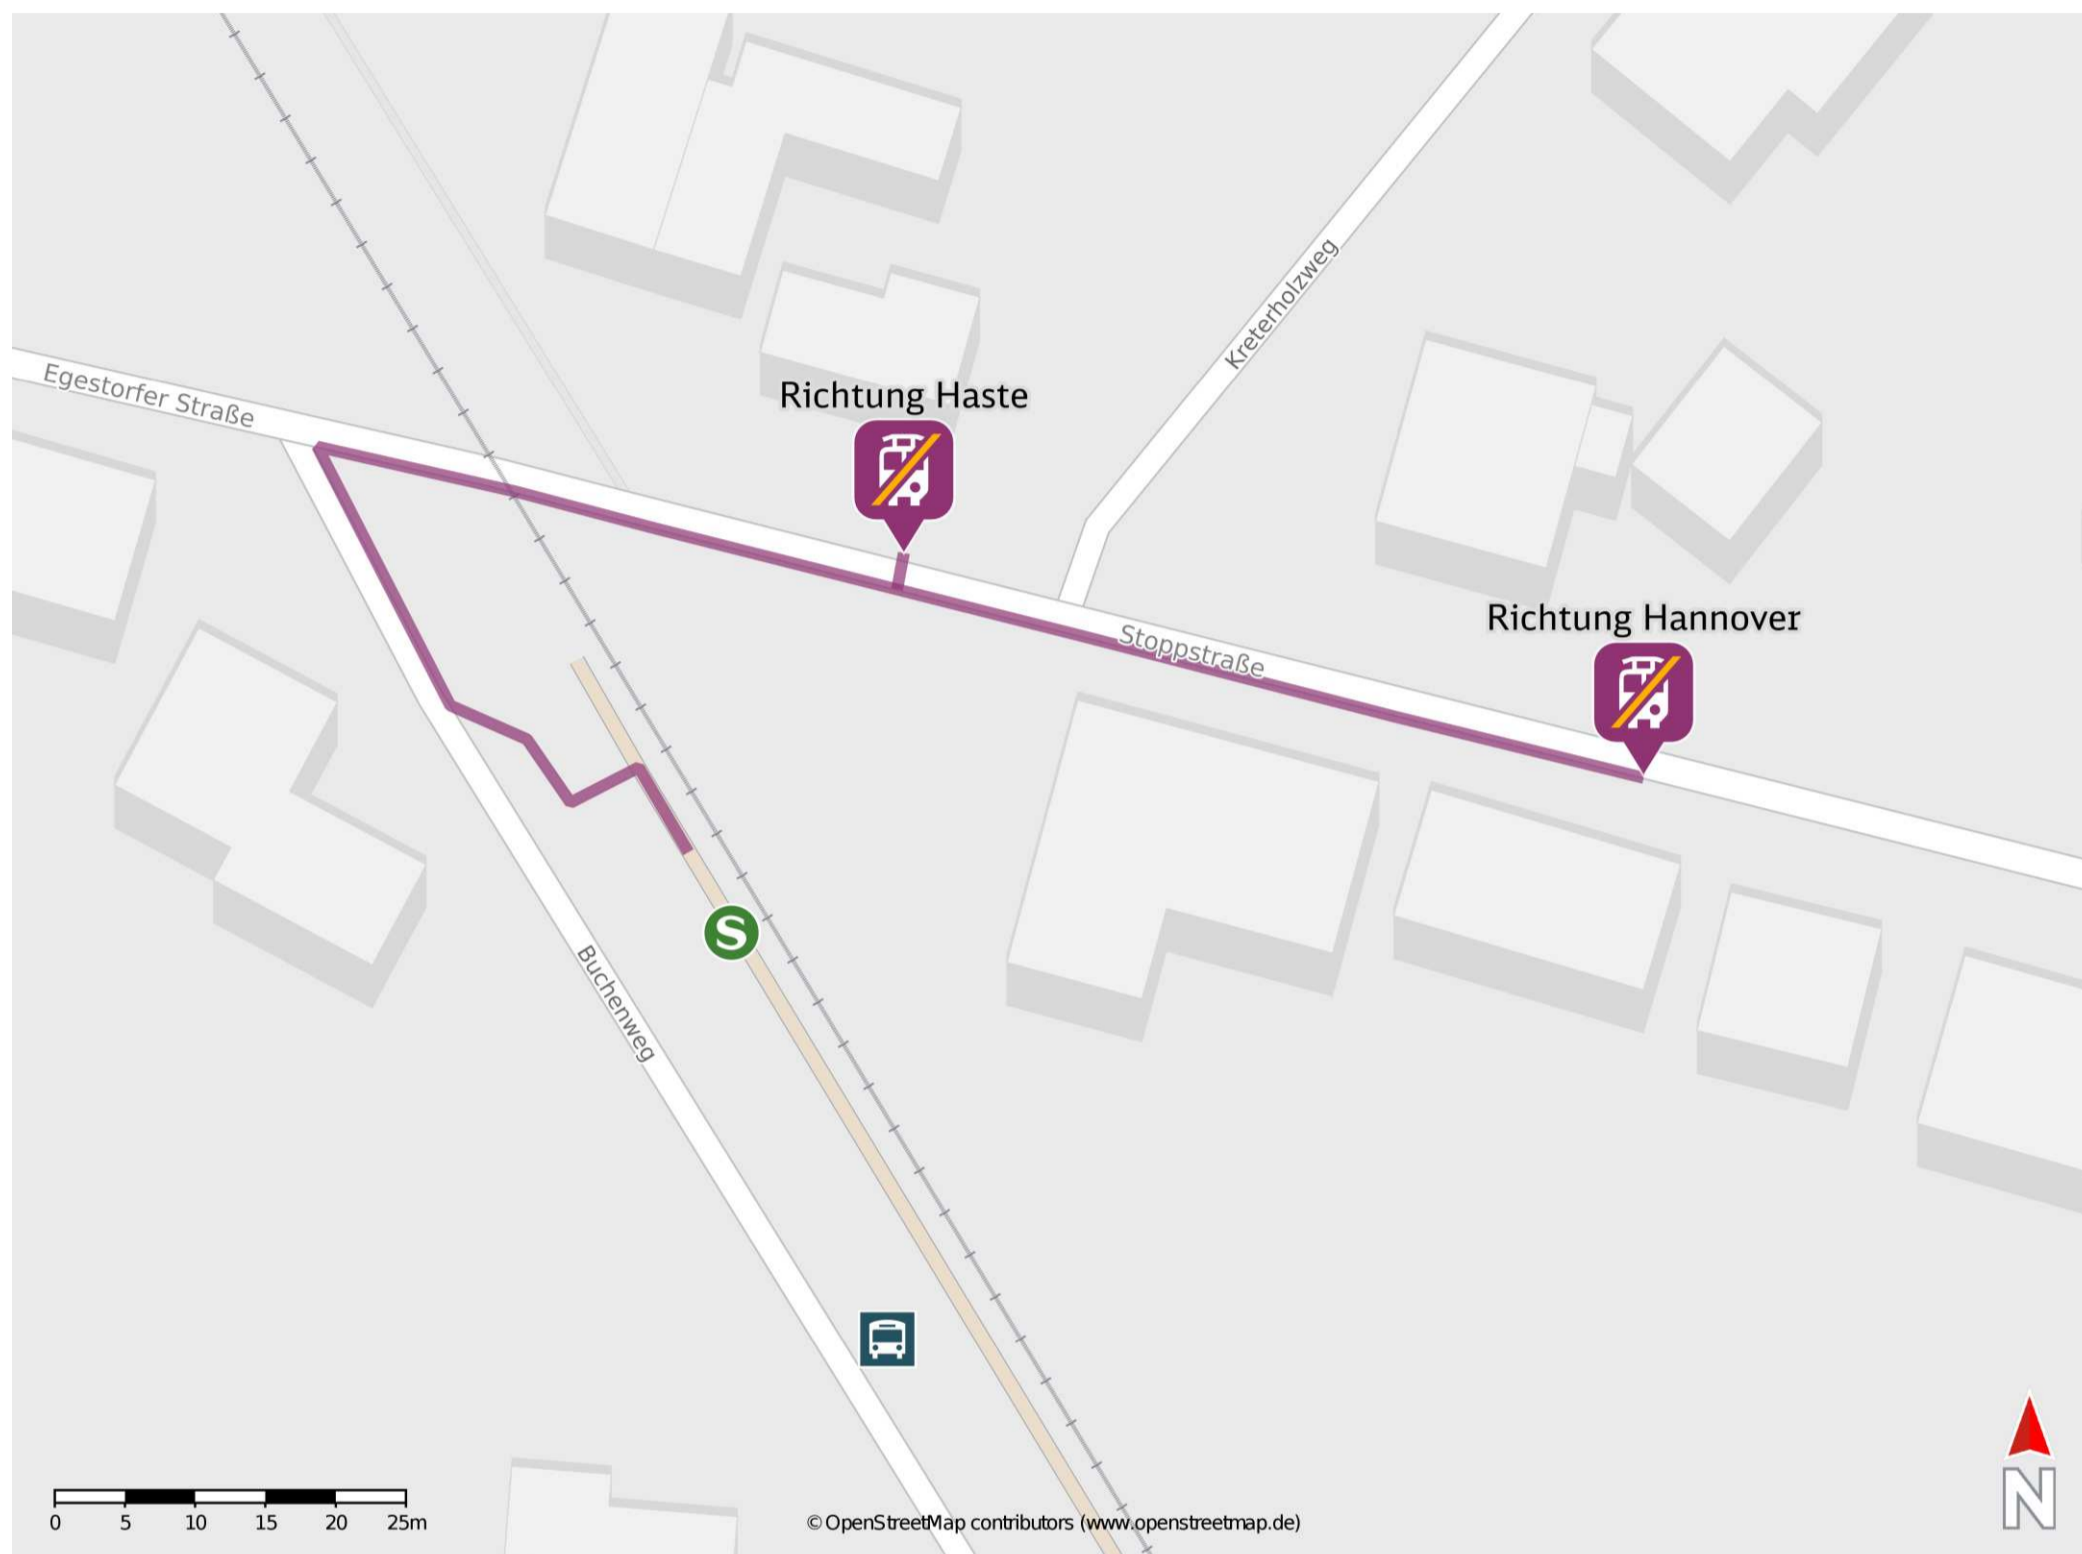

## Kirchdorf (Deister)

### Wegbeschreibung Schienenersatzverkehr \*

Verlassen Sie den Bahnsteig und begeben Sie sich an den Buchenweg. Biegen Sie nach rechts ab und folgen Sie dem Straßenverlauf. Biegen Sie nach rechts in die Stoppstraße ein und überqueren Sie den Bahnübergang. Folgen Sie dem Straßenverlauf bis zu den Ersatzhaltestellen. Die Ersatzhaltestellen befinden sich an den Bushaltestellen Kirchdorf Bahnhof.

Ersatzhaltestelle Richtung Haste

Ersatzhaltestelle Richtung Hannover

\* Fahrradmitnahme im Schienenersatzverkehr nur begrenzt möglich. Im QR Code sind die Koordinaten der Ersatzhaltestelle hinterlegt.

— barrierefrei  
- - - nicht barrierefrei