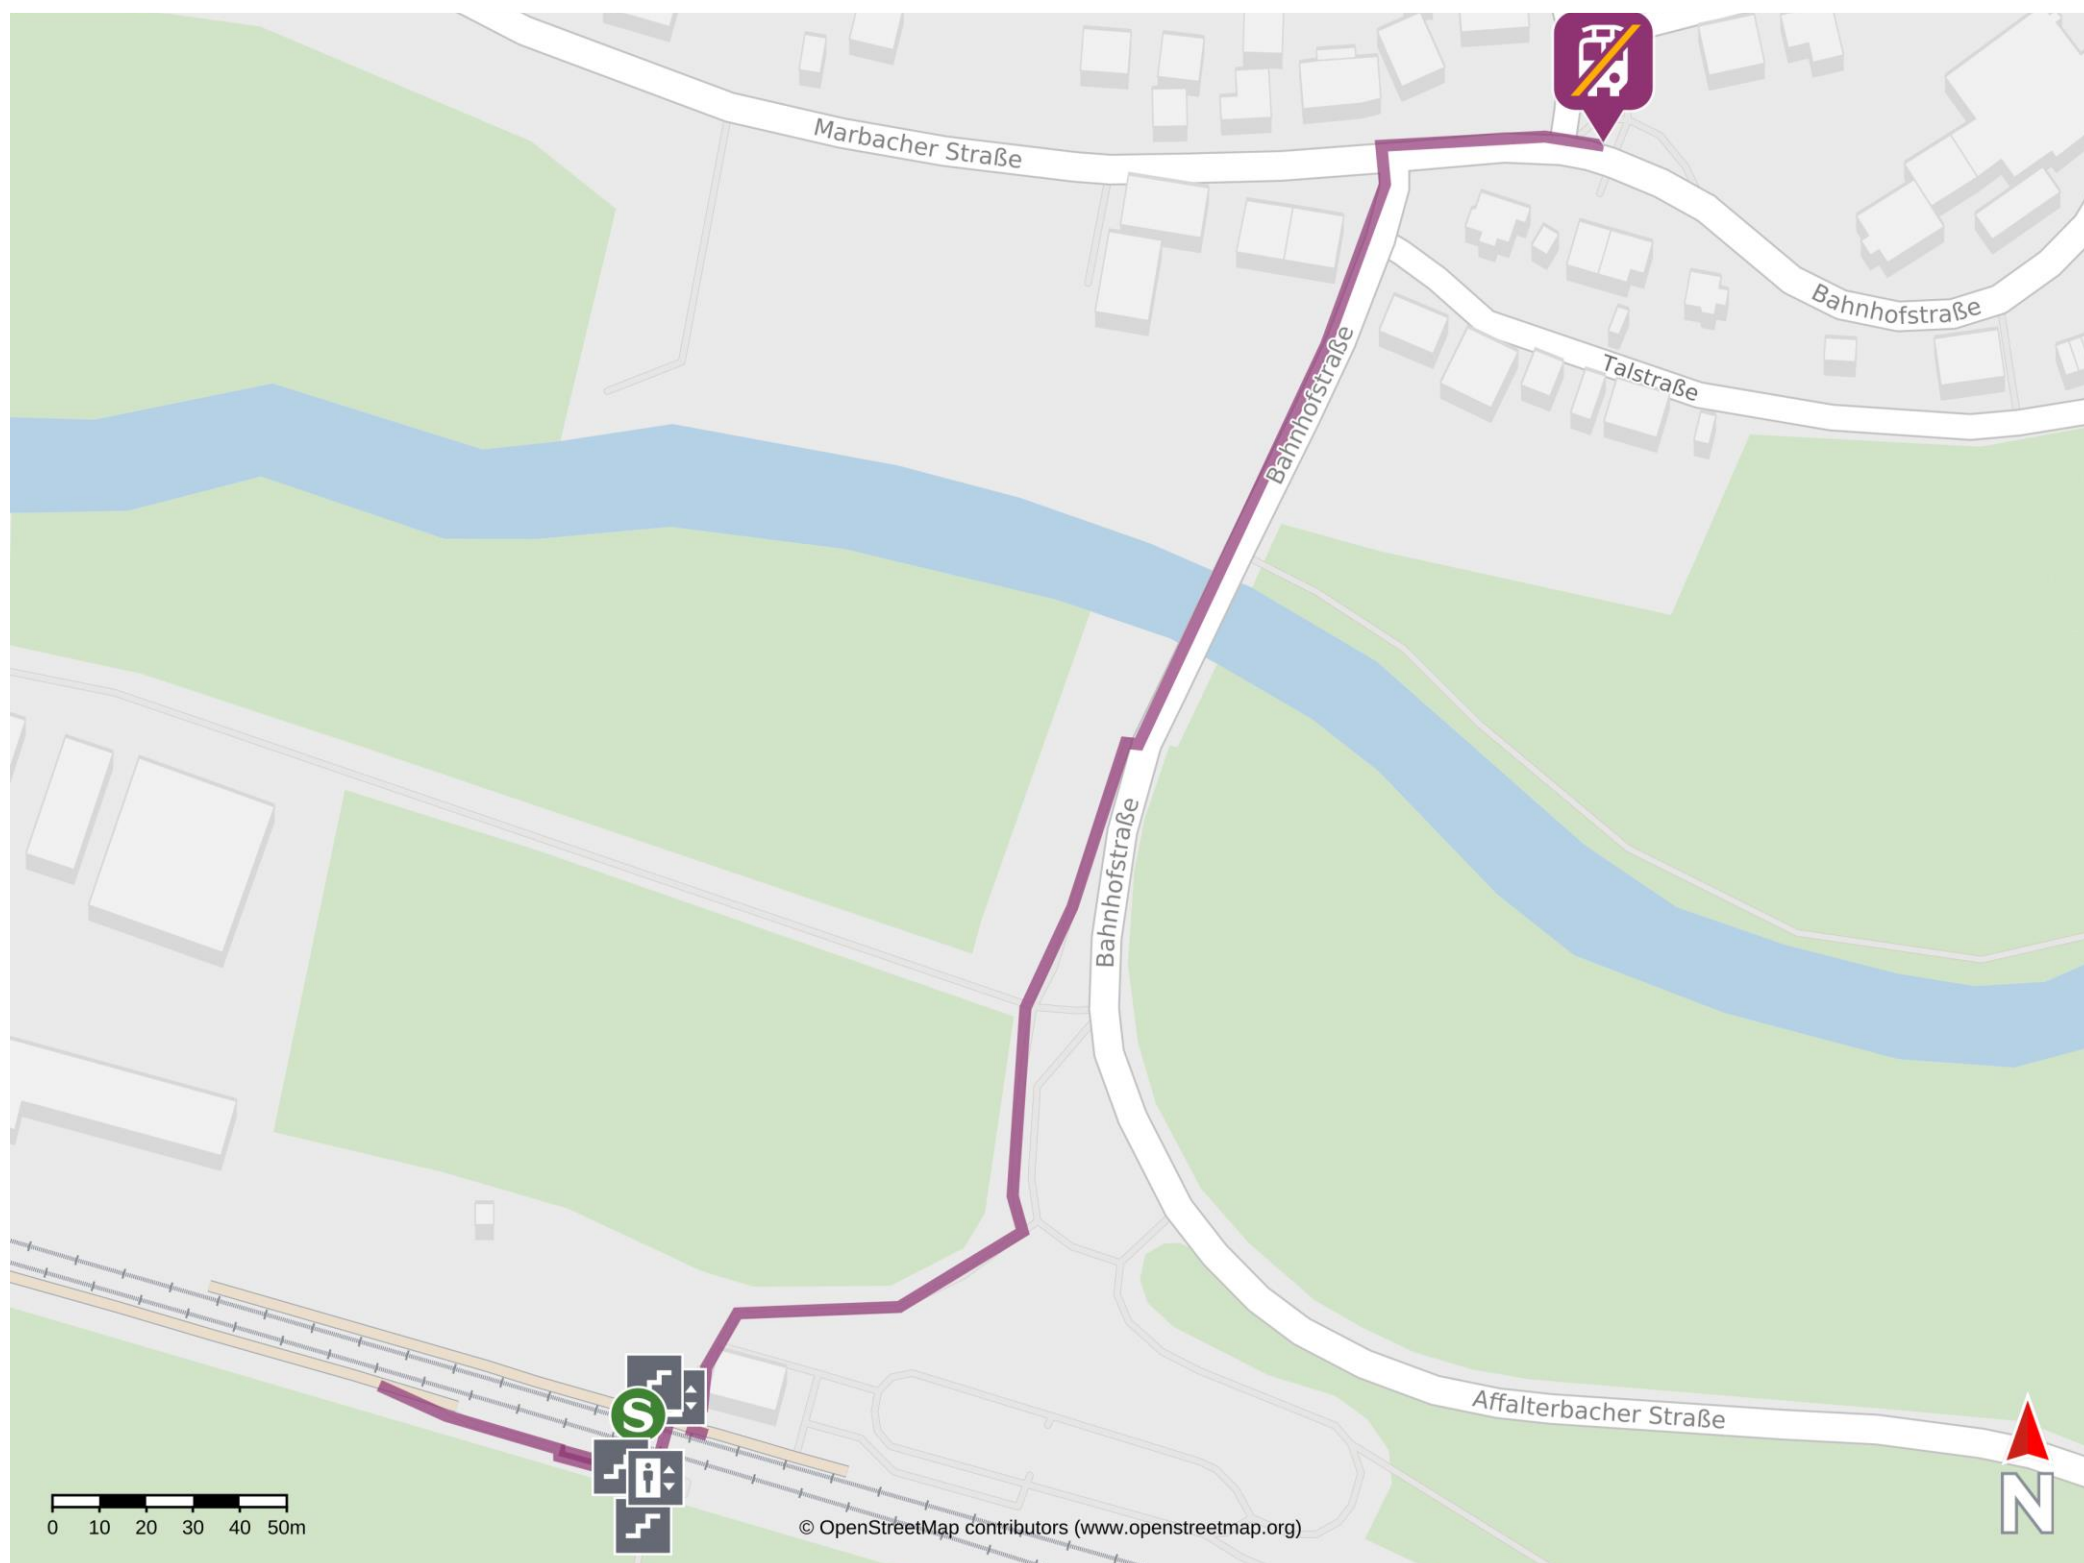

Umgebungsplan

Kirchberg (Murr)

Wegbeschreibung Schienenersatzverkehr *

Verlassen Sie den Bahnsteig über die Treppenanlage oder den Aufzug und begeben Sie sich an die Bahnhofstraße. Folgen Sie dem Straßenverlauf bis zur Marbacher Straße. Biegen Sie nach rechts auf die Bahnhofstraße ab und folgen dem Straßenverlauf bis zur Ersatzhaltestelle. Diese befindet sich an der Bushaltestelle Kirchberg (M) Marbacher Straße.

*Fahrradmitnahme im Schienenersatzverkehr nur begrenzt, teilweise gar nicht möglich. Bitte informieren Sie sich bei dem von Ihnen genutzten Eisenbahnverkehrsunternehmen. Im QR Code sind die Koordinaten der Ersatzhaltestelle hinterlegt.

— barrierefrei
— nicht barrierefrei