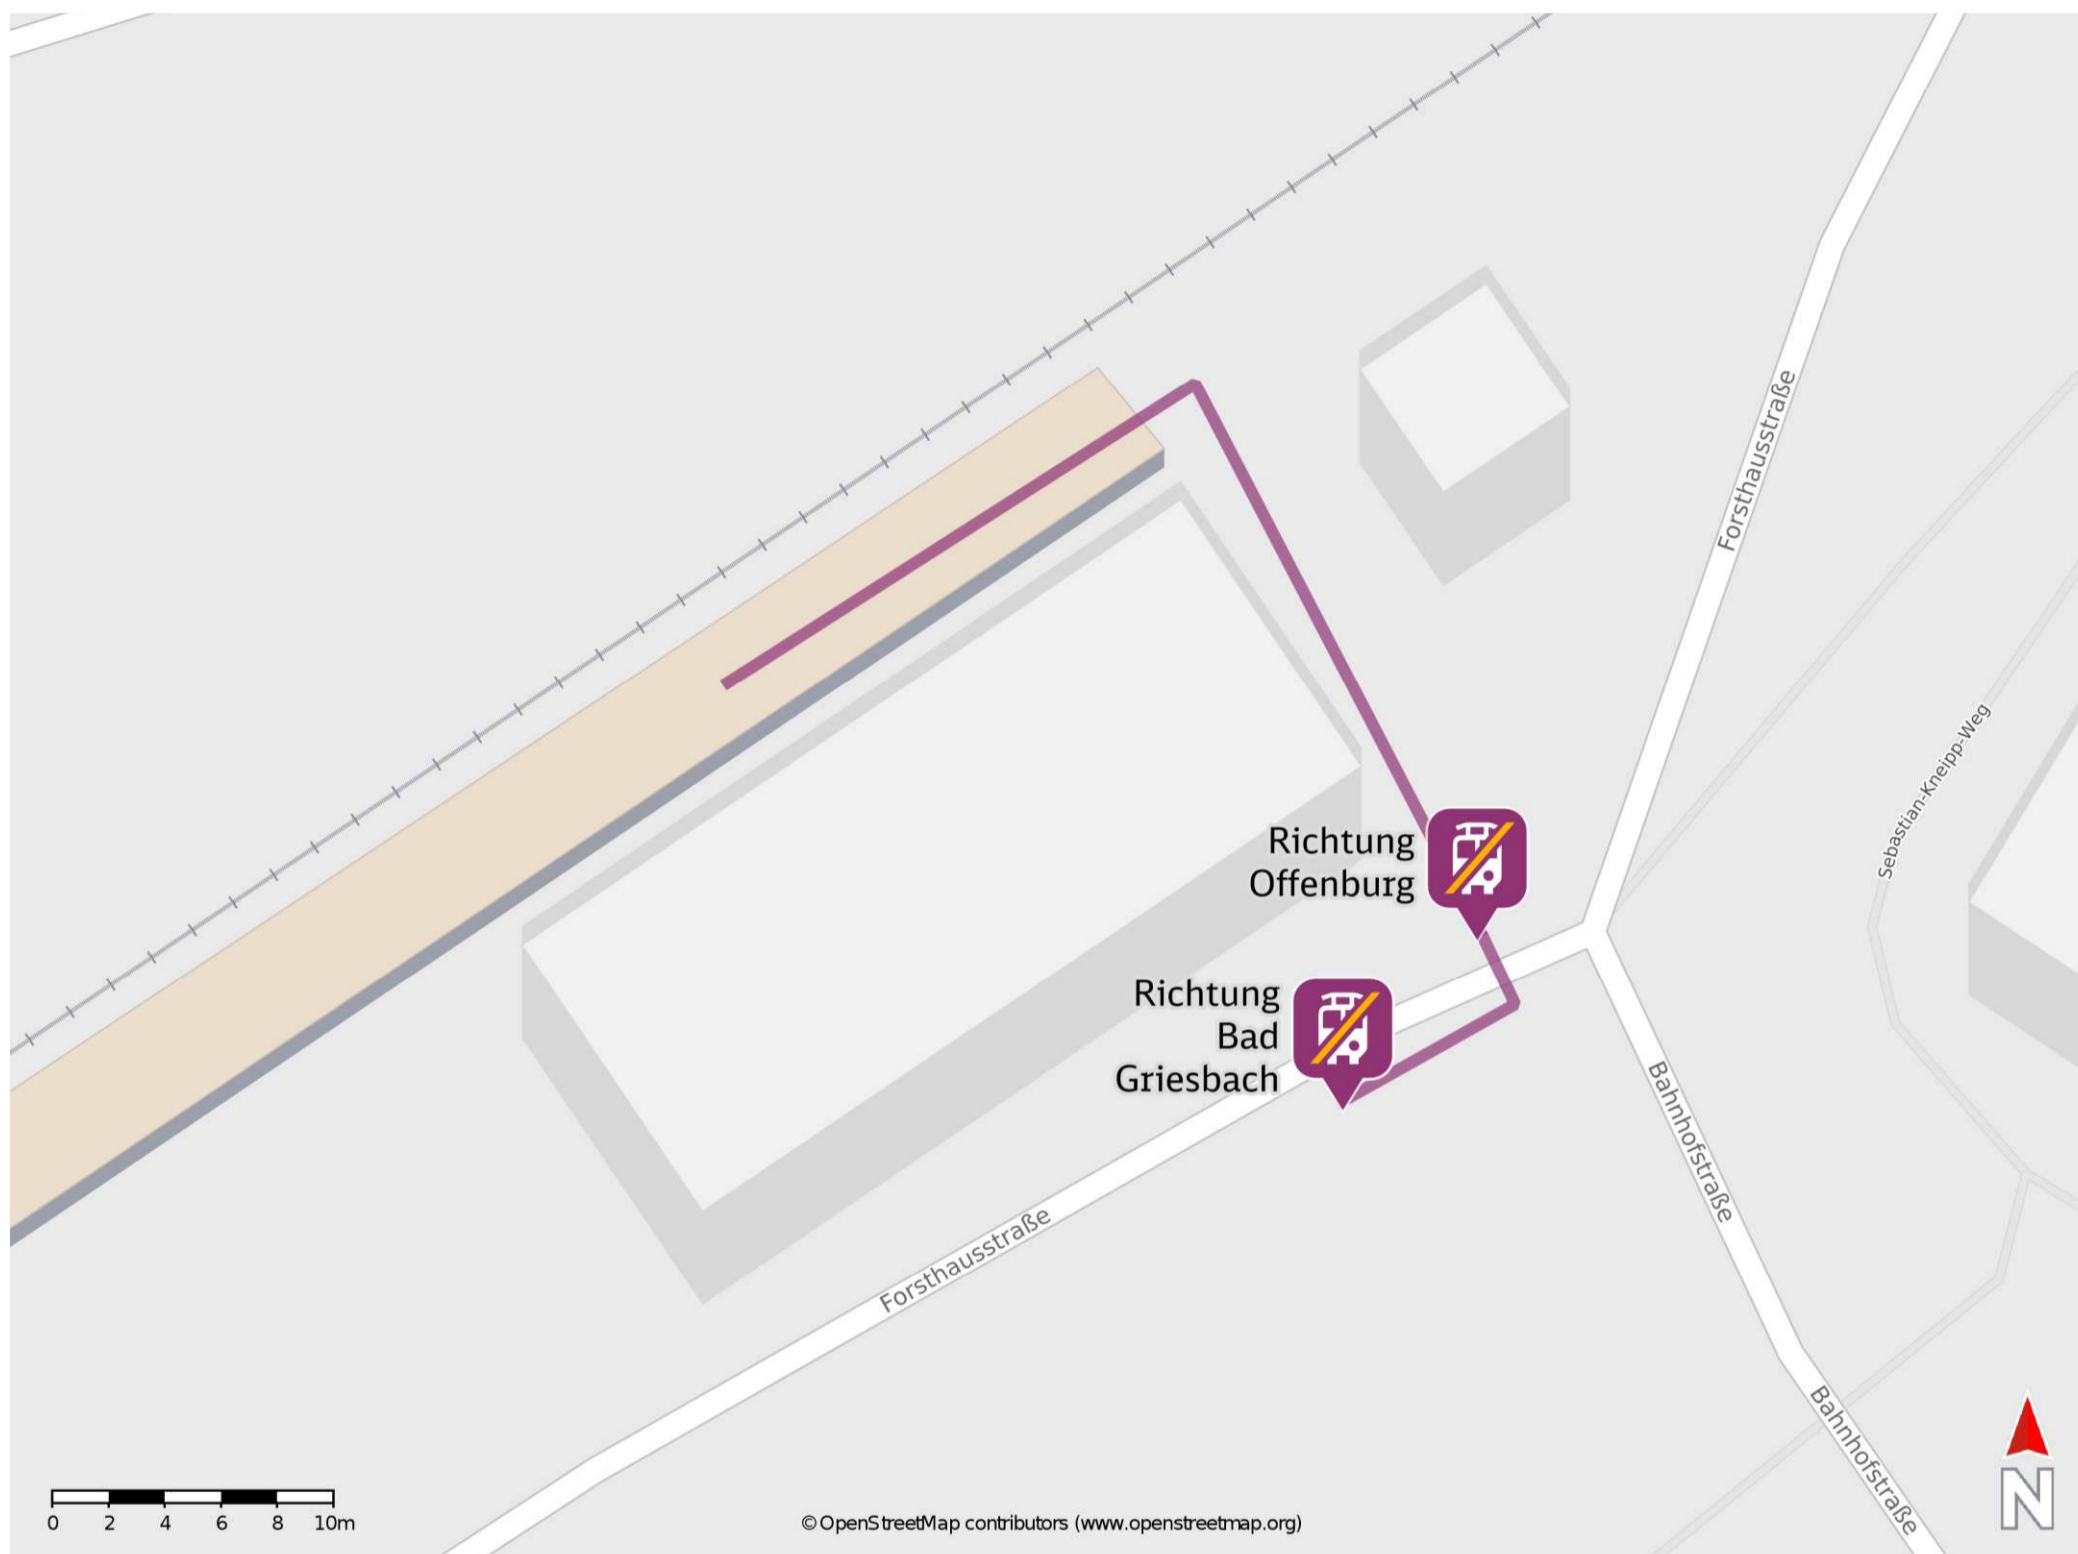

## Bad Peterstal

### Wegbeschreibung Schienenersatzverkehr \*

Verlassen Sie den Bahnsteig und begeben Sie sich an die Forsthausstraße. Vor dem ehemaligen Bahnhofsgebäude finden Sie die Ersatzhaltestellen.

Ersatzhaltestelle Richtung Offenburg

Ersatzhaltestelle Richtung Bad Griesbach

\* Fahrradmitnahme im Schienenersatzverkehr nur begrenzt möglich.  
Im QR Code sind die Koordinaten der Ersatzhaltestelle hinterlegt.

— barrierefrei  
— nicht barrierefrei