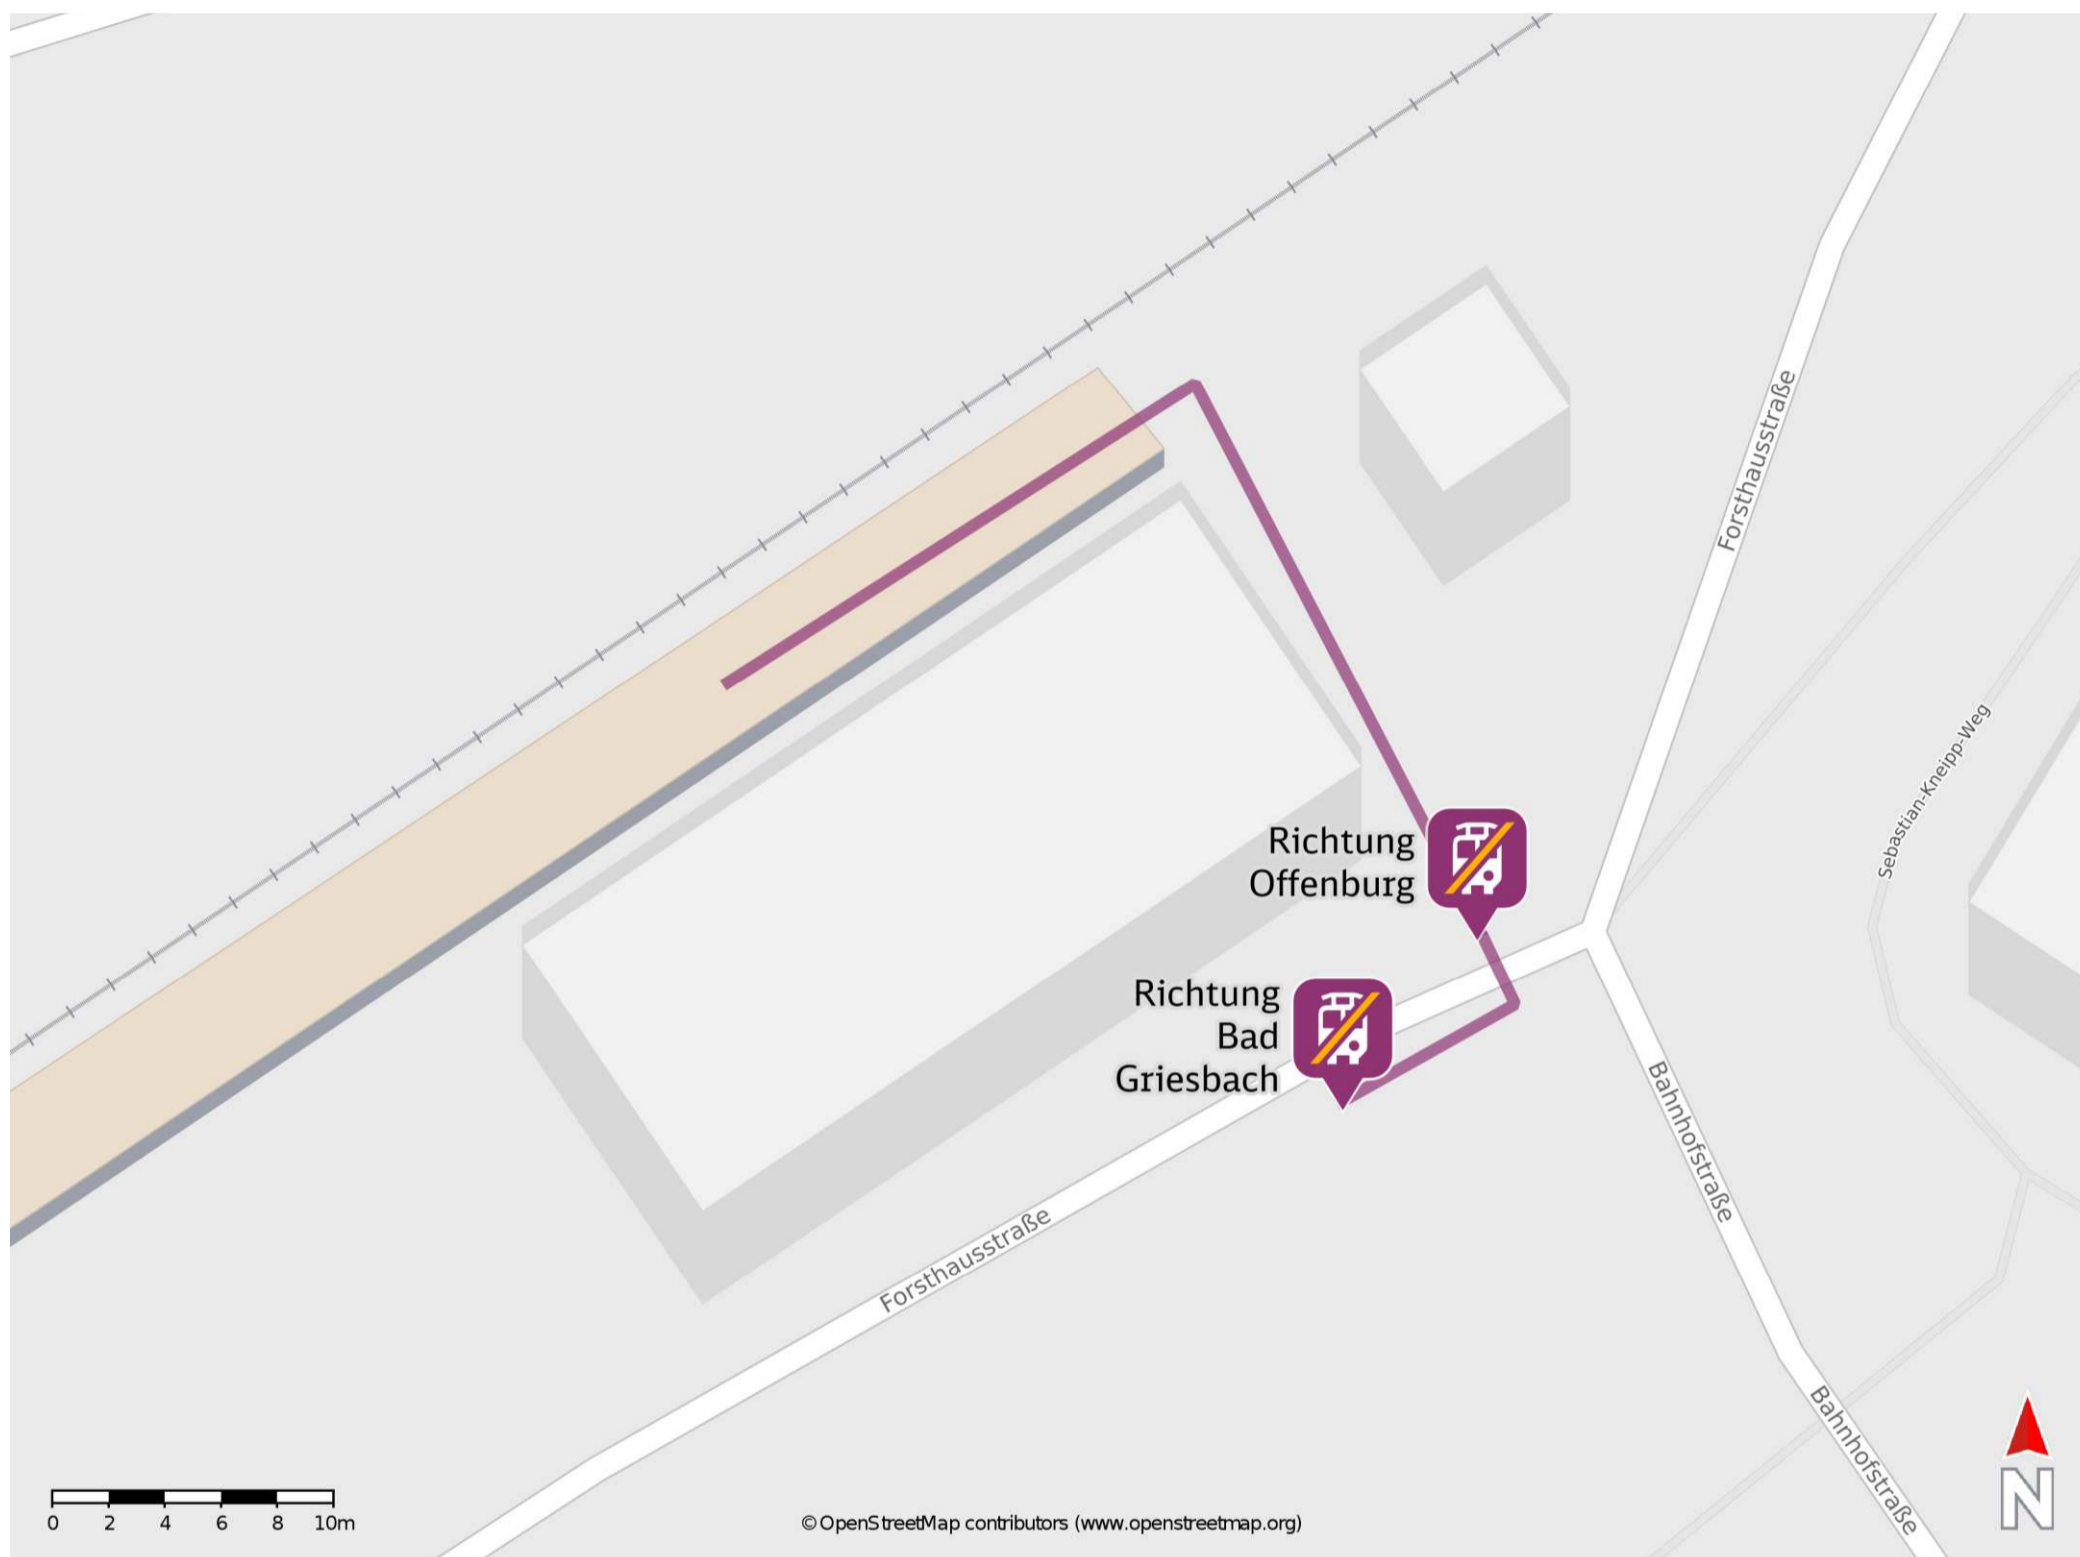

Bad Peterstal

Wegbeschreibung Schienenersatzverkehr *

Verlassen Sie den Bahnsteig und begeben Sie sich an die Forsthausstraße. Vor dem ehemaligen Bahnhofsgebäude finden Sie die Ersatzhaltestellen.

Ersatzhaltestelle Richtung Offenburg

Ersatzhaltestelle Richtung Bad Griesbach

* Fahrradmitnahme im Schienenersatzverkehr nur begrenzt möglich.
Im QR Code sind die Koordinaten der Ersatzhaltestelle hinterlegt.

— barrierefrei
— nicht barrierefrei