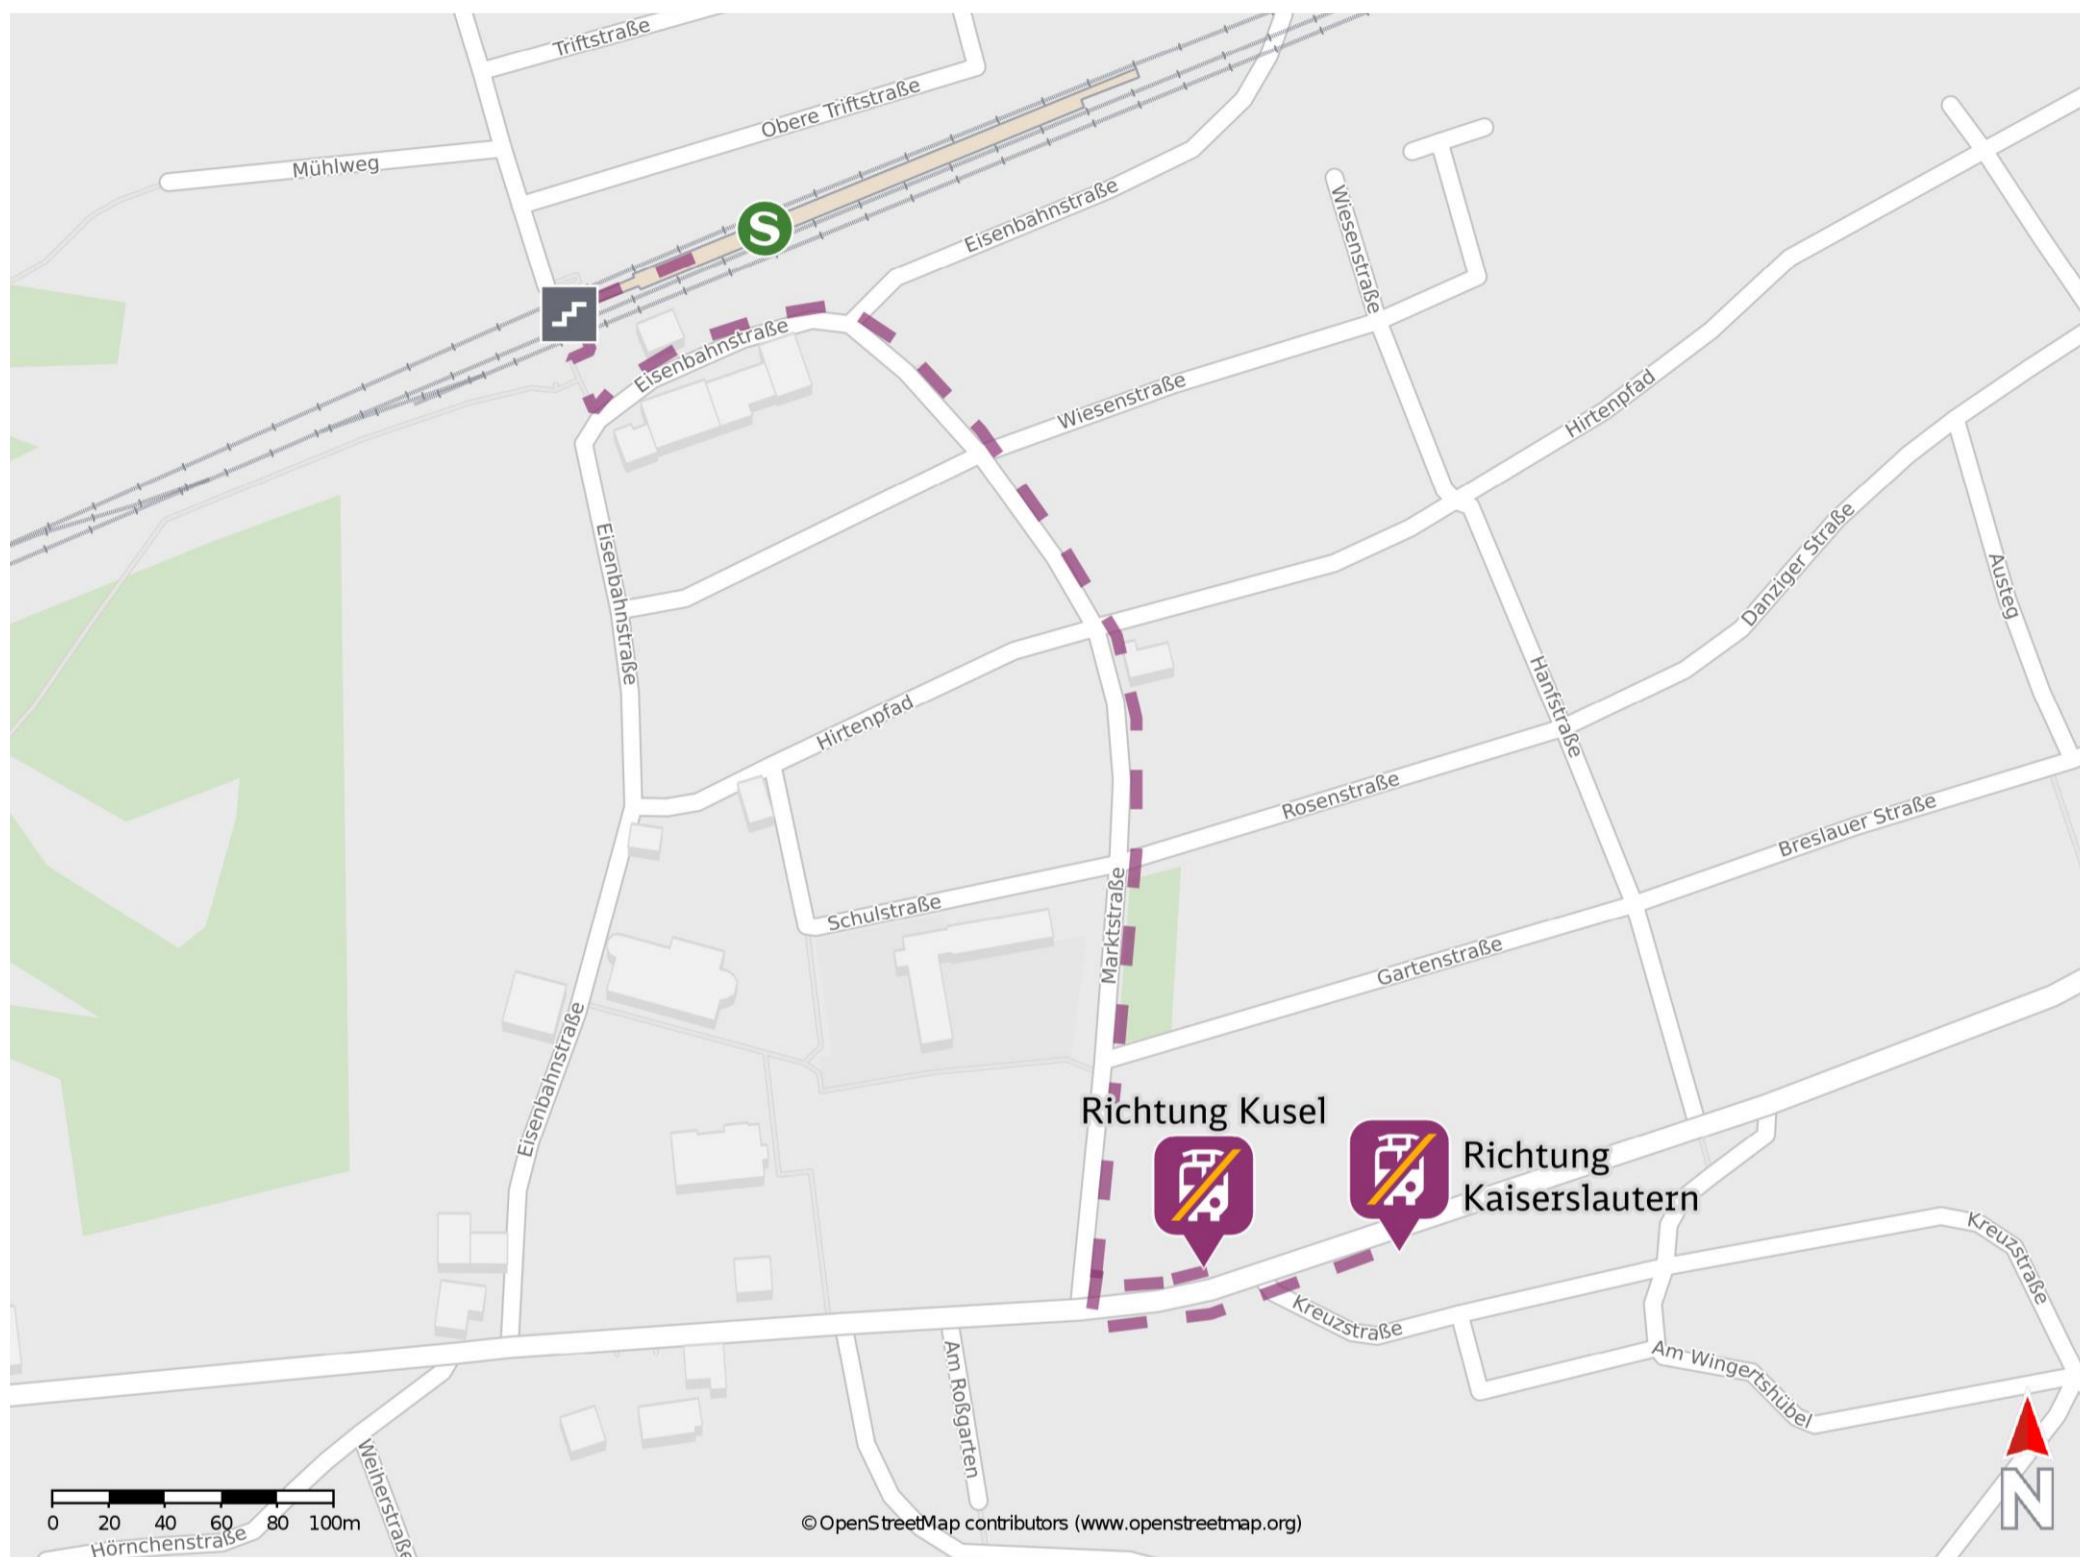

## Kindsbach

### Wegbeschreibung Schienenersatzverkehr \*

Verlassen Sie den Bahnsteig über die Treppenanlage und begeben Sie sich an die Eisenbahnstraße. Orientieren Sie sich nach links und folgen Sie dem Straßenverlauf für ca. 500m bis zur Kaiserstraße. Biegen Sie nach links ab und begeben Sie sich an die jeweilige Ersatzhaltestelle. Die Ersatzhaltestelle in Richtung Kusel befindet sich an der Bushaltestelle Marktstraße. Die Ersatzhaltestelle in Richtung Kaiserslautern befindet sich an der Bushaltestelle Kreuzstraße.

Ersatzhaltestelle Richtung Kaiserslautern

Ersatzhaltestelle Richtung Kusel

\* Fahrradmitnahme im Schienenersatzverkehr nur begrenzt möglich.  
Im QR Code sind die Koordinaten der Ersatzhaltestelle hinterlegt.