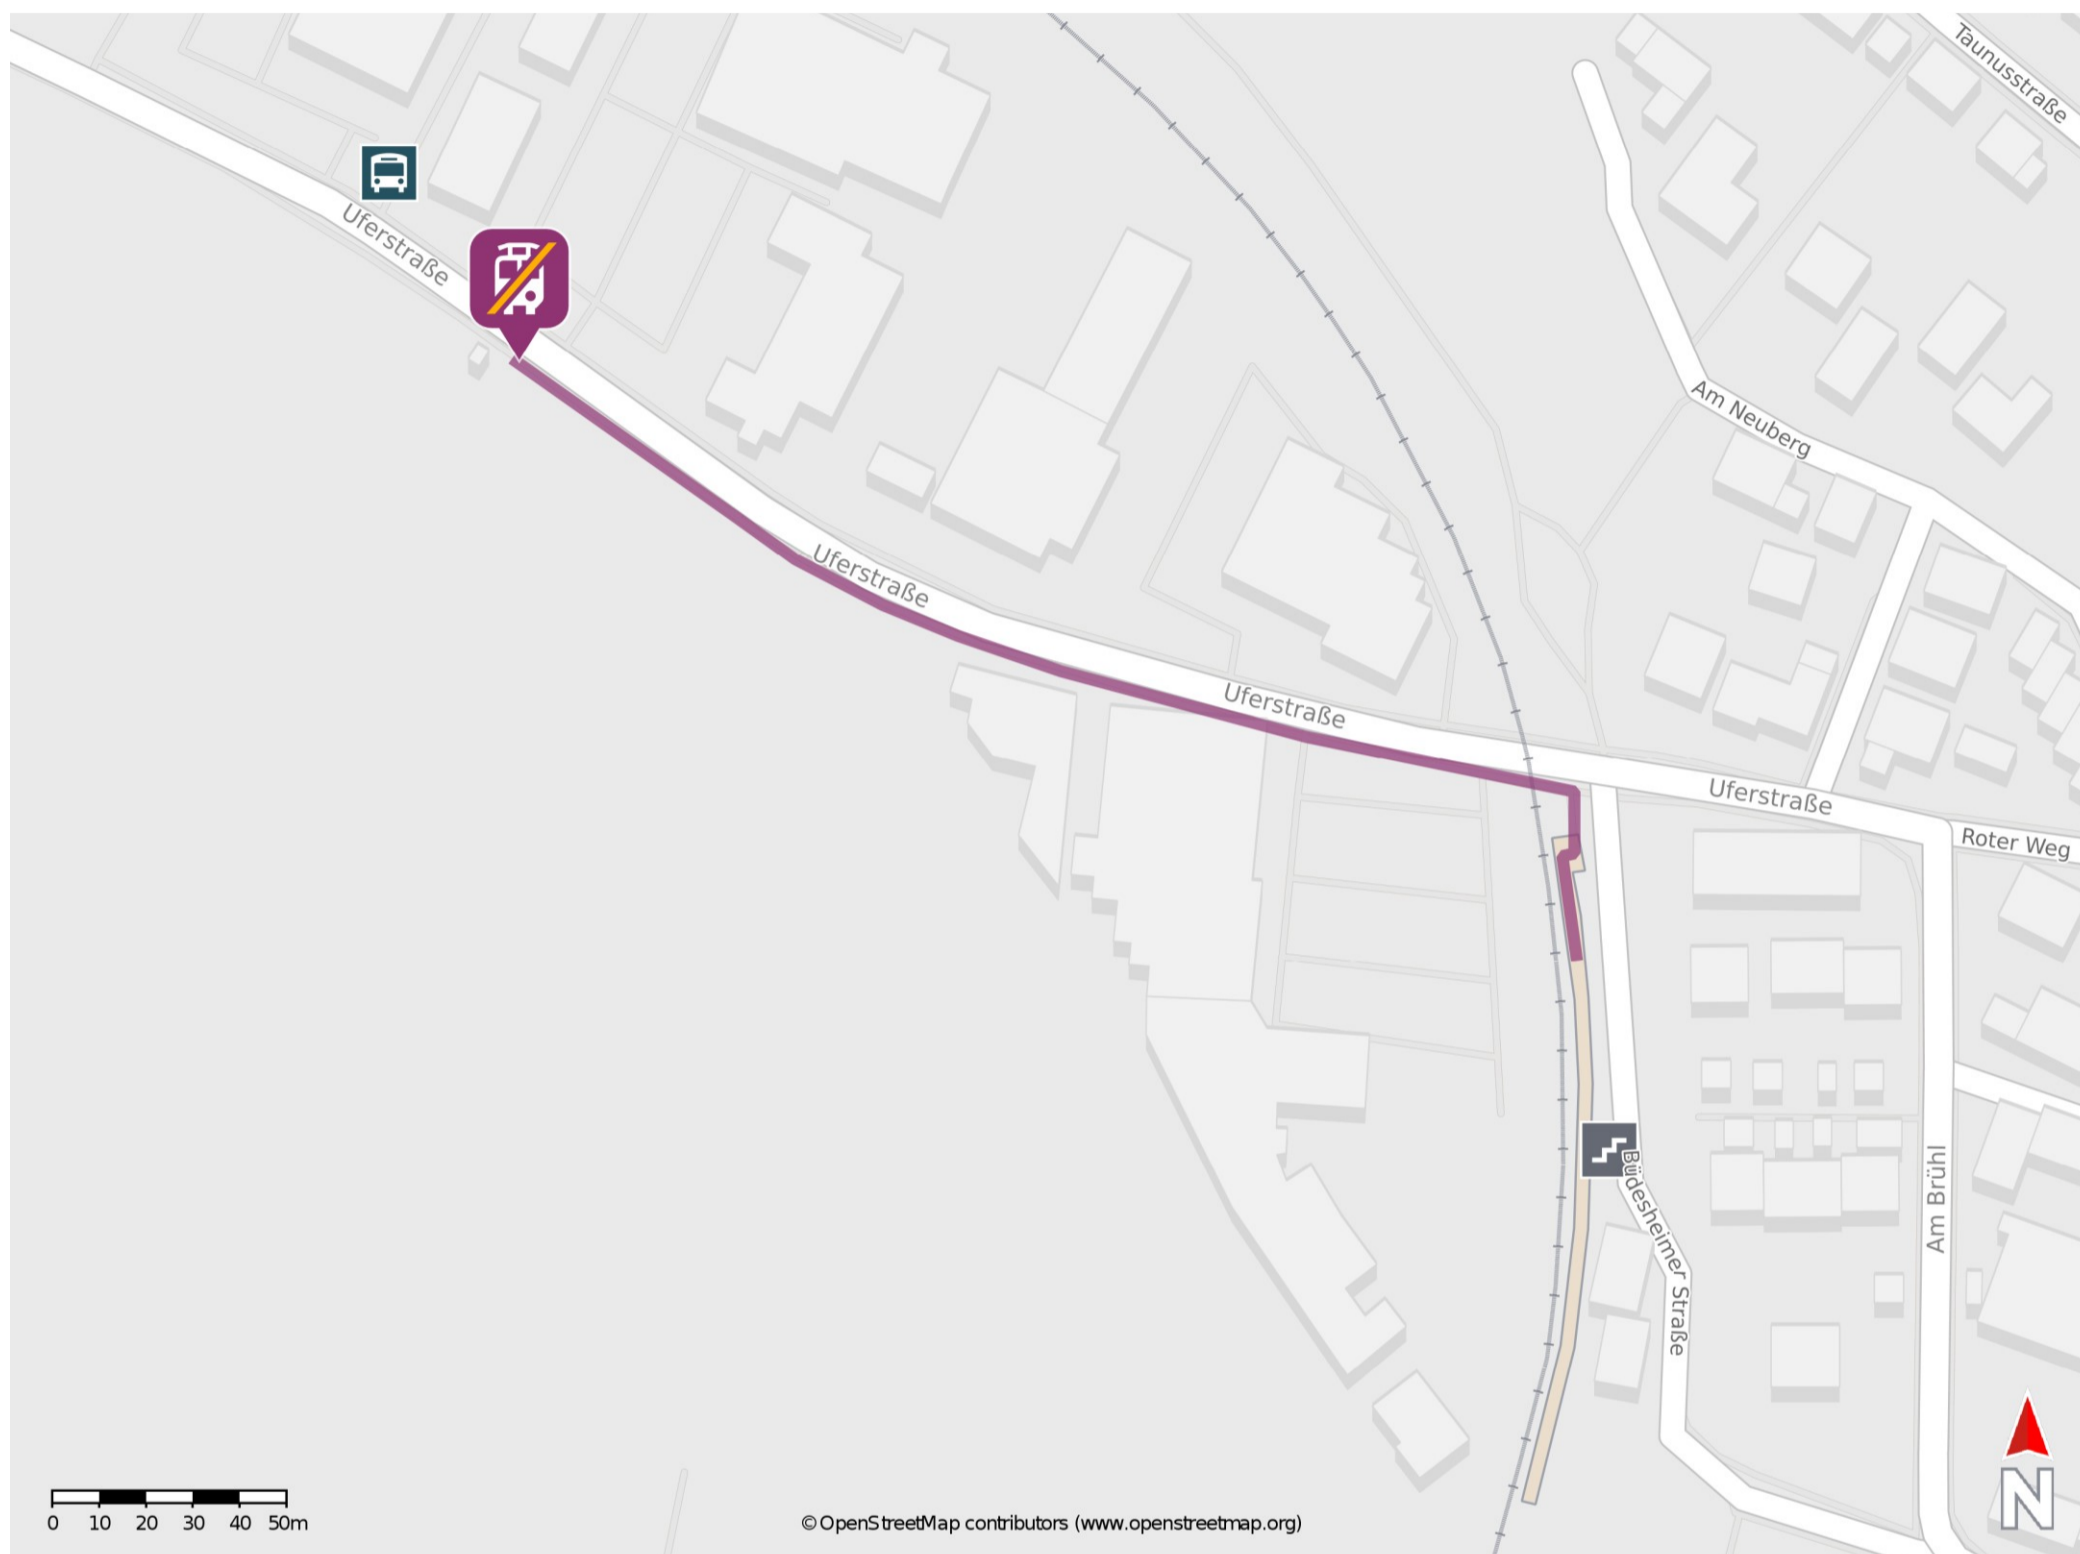

Schöneck-Kilianstädten

Wegbeschreibung Schienenersatzverkehr *

Verlassen Sie den Bahnsteig und begeben Sie sich an die Uferstraße. Biegen Sie nach links ab und folgen Sie dem Straßenverlauf bis zur Ersatzhaltestelle. Die Ersatzhaltestelle befindet sich an der Bushaltestelle Uferstraße.

* Fahrradmitnahme im Schienenersatzverkehr nur begrenzt möglich.
Im QR Code sind die Koordinaten der Ersatzhaltestelle hinterlegt.

— barrierefrei
— nicht barrierefrei