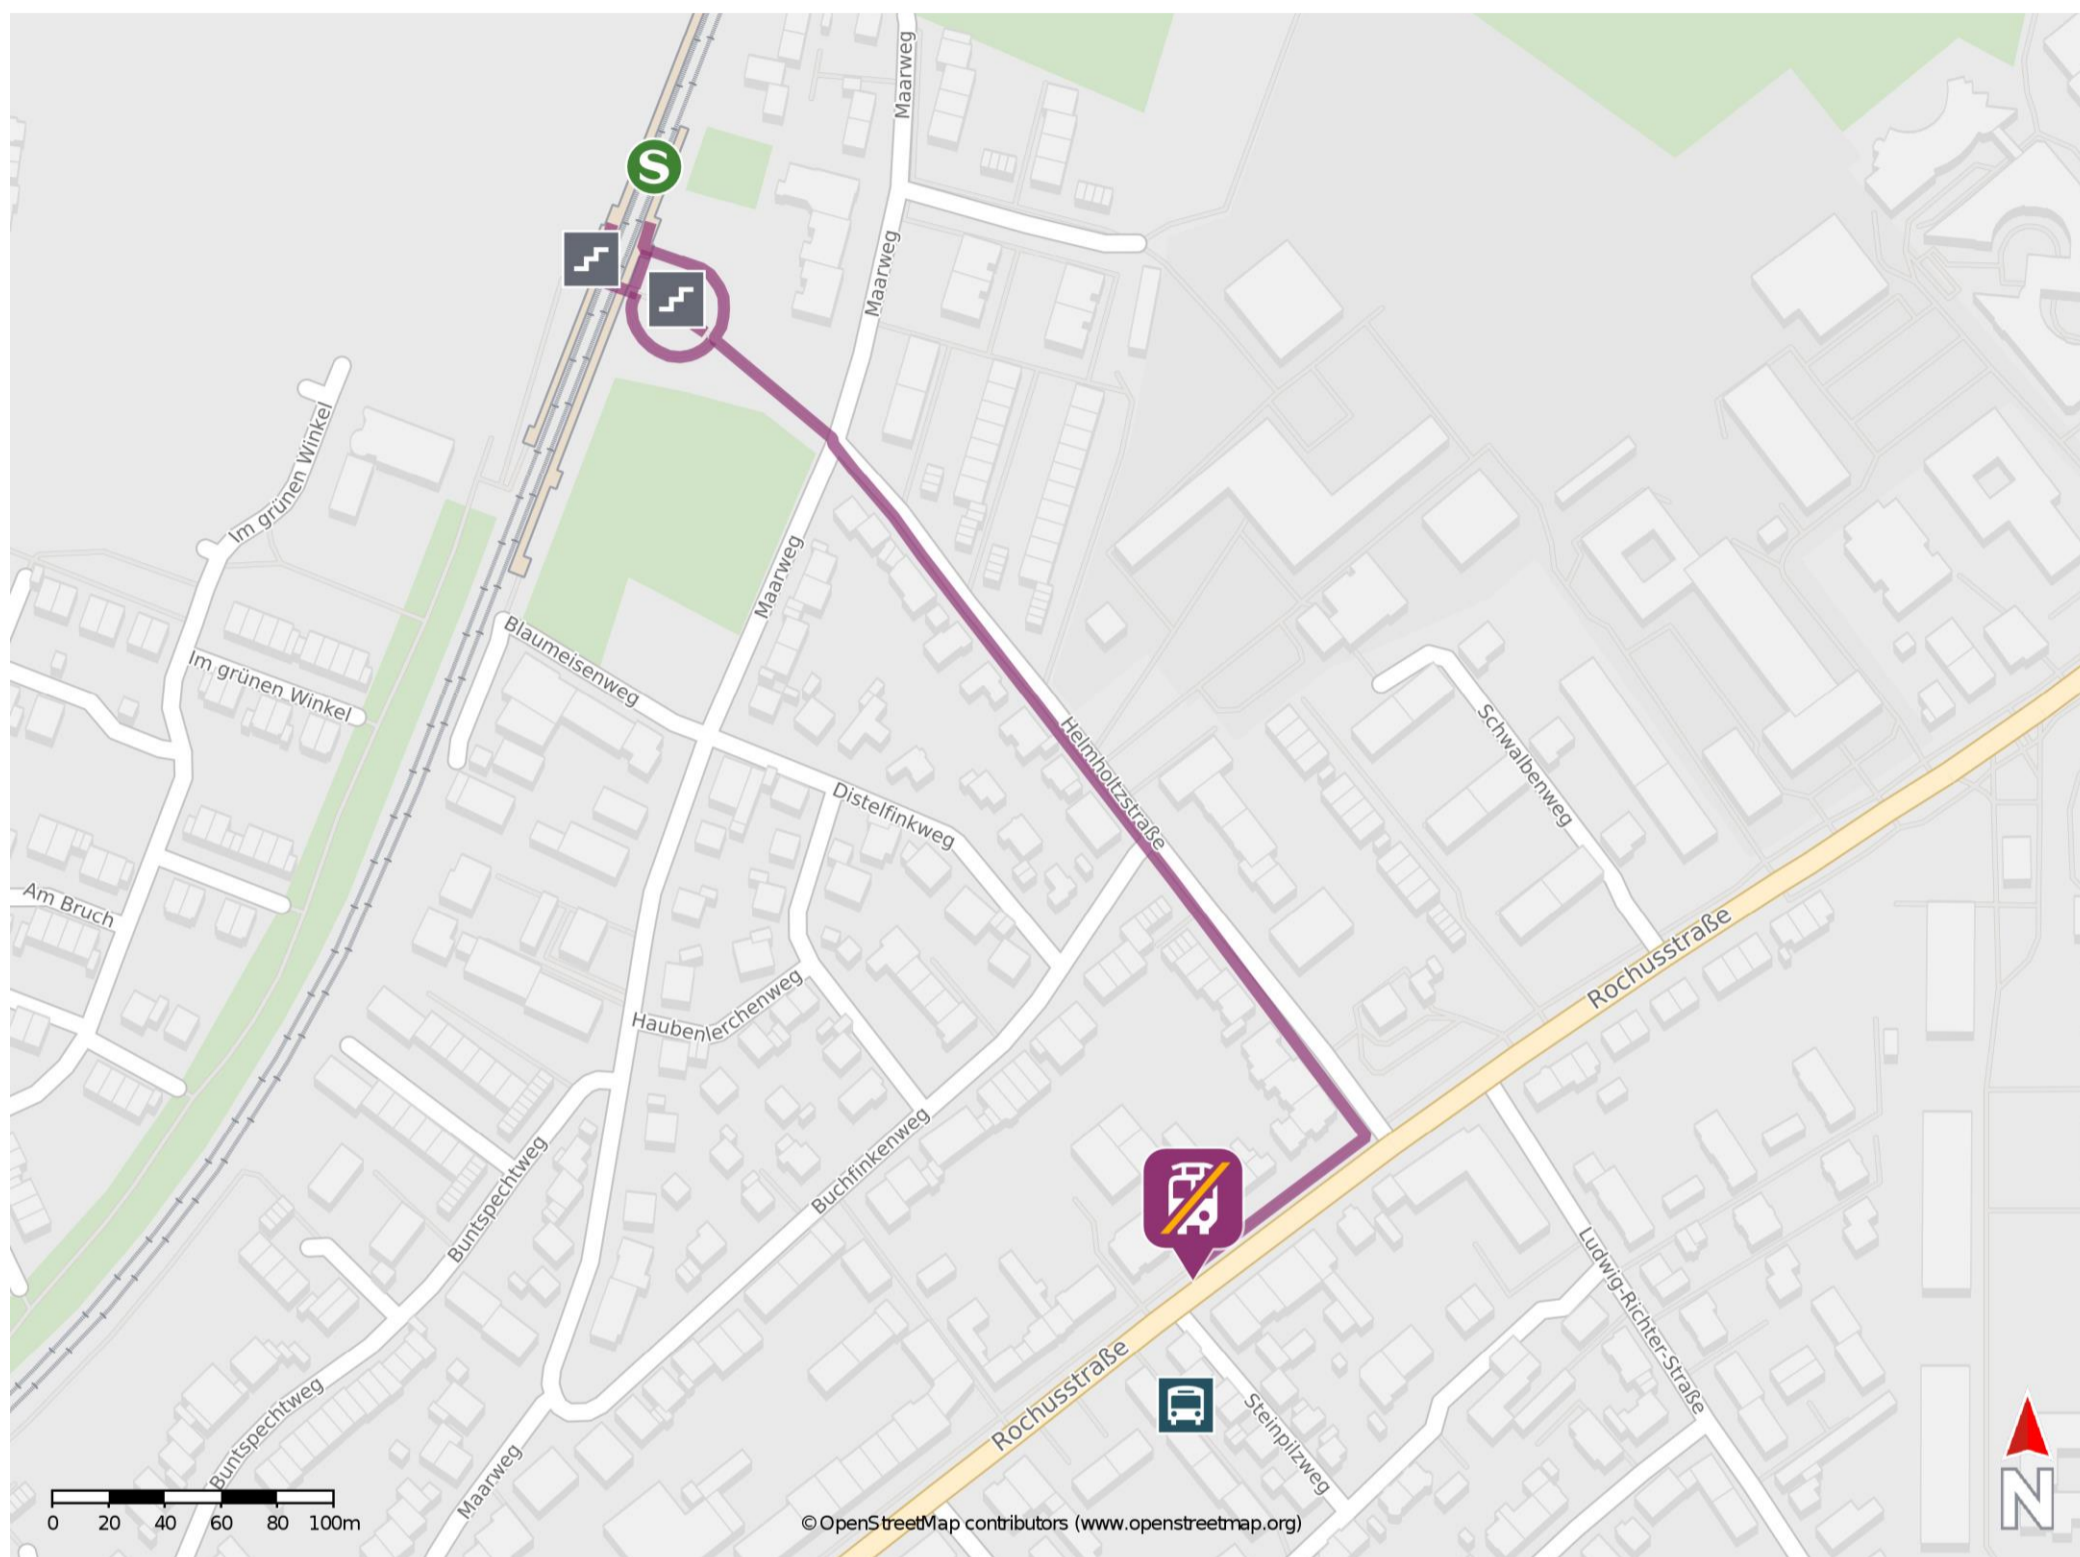

## Bonn Helmholtzstraße

### Wegbeschreibung Schienenersatzverkehr \*

Verlassen Sie den Bahnsteig und begeben Sie sich an die Helmholtzstraße. Folgen Sie dieser ca. 300 m und biegen Sie nach rechts auf die Rochusstraße ab. Folgen Sie dieser bis zur Ersatzhaltestelle. Die Ersatzhaltestelle befindet sich an der Haltestelle Helmholtzstraße Süd.

\* Fahrradmitnahme im Schienenersatzverkehr nur begrenzt möglich.  
Im QR Code sind die Koordinaten der Ersatzhaltestelle hinterlegt.

— barrierefrei  
— nicht barrierefrei