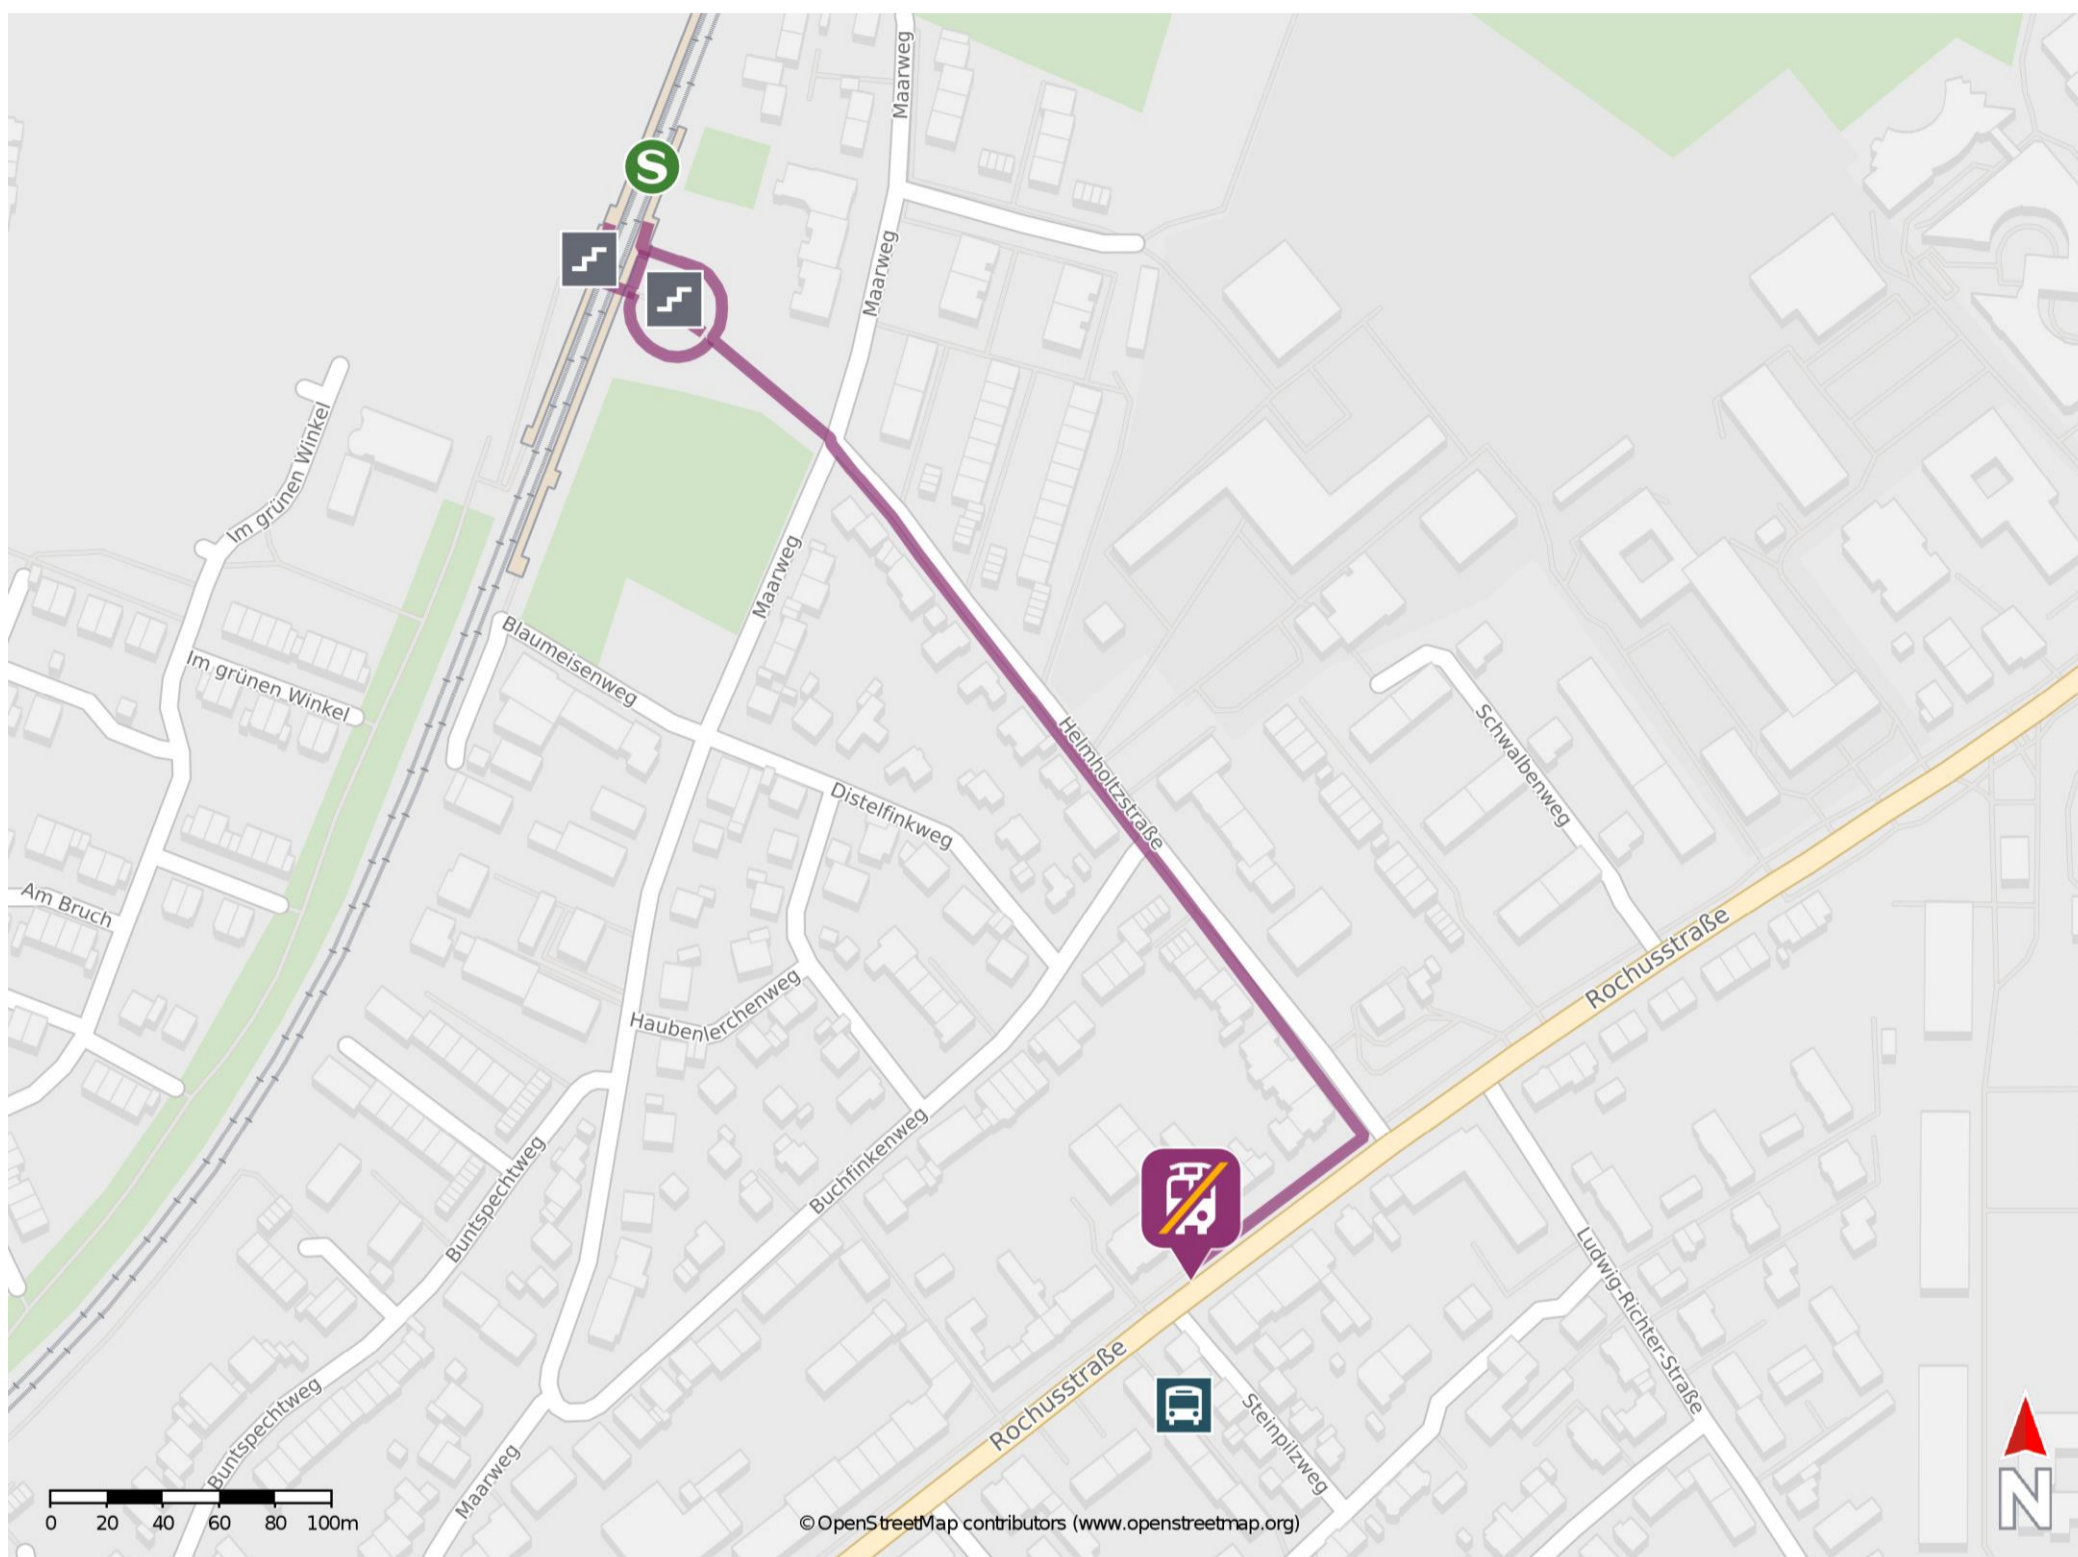

Bonn Helmholtzstraße

Wegbeschreibung Schienenersatzverkehr *

Verlassen Sie den Bahnsteig und begeben Sie sich an die Helmholtzstraße. Folgen Sie dieser ca. 300 m und biegen Sie nach rechts auf die Rochusstraße ab. Folgen Sie dieser bis zur Ersatzhaltestelle. Die Ersatzhaltestelle befindet sich an der Haltestelle Helmholtzstraße Süd.

* Fahrradmitnahme im Schienenersatzverkehr nur begrenzt möglich.
Im QR Code sind die Koordinaten der Ersatzhaltestelle hinterlegt.

— barrierefrei
— nicht barrierefrei