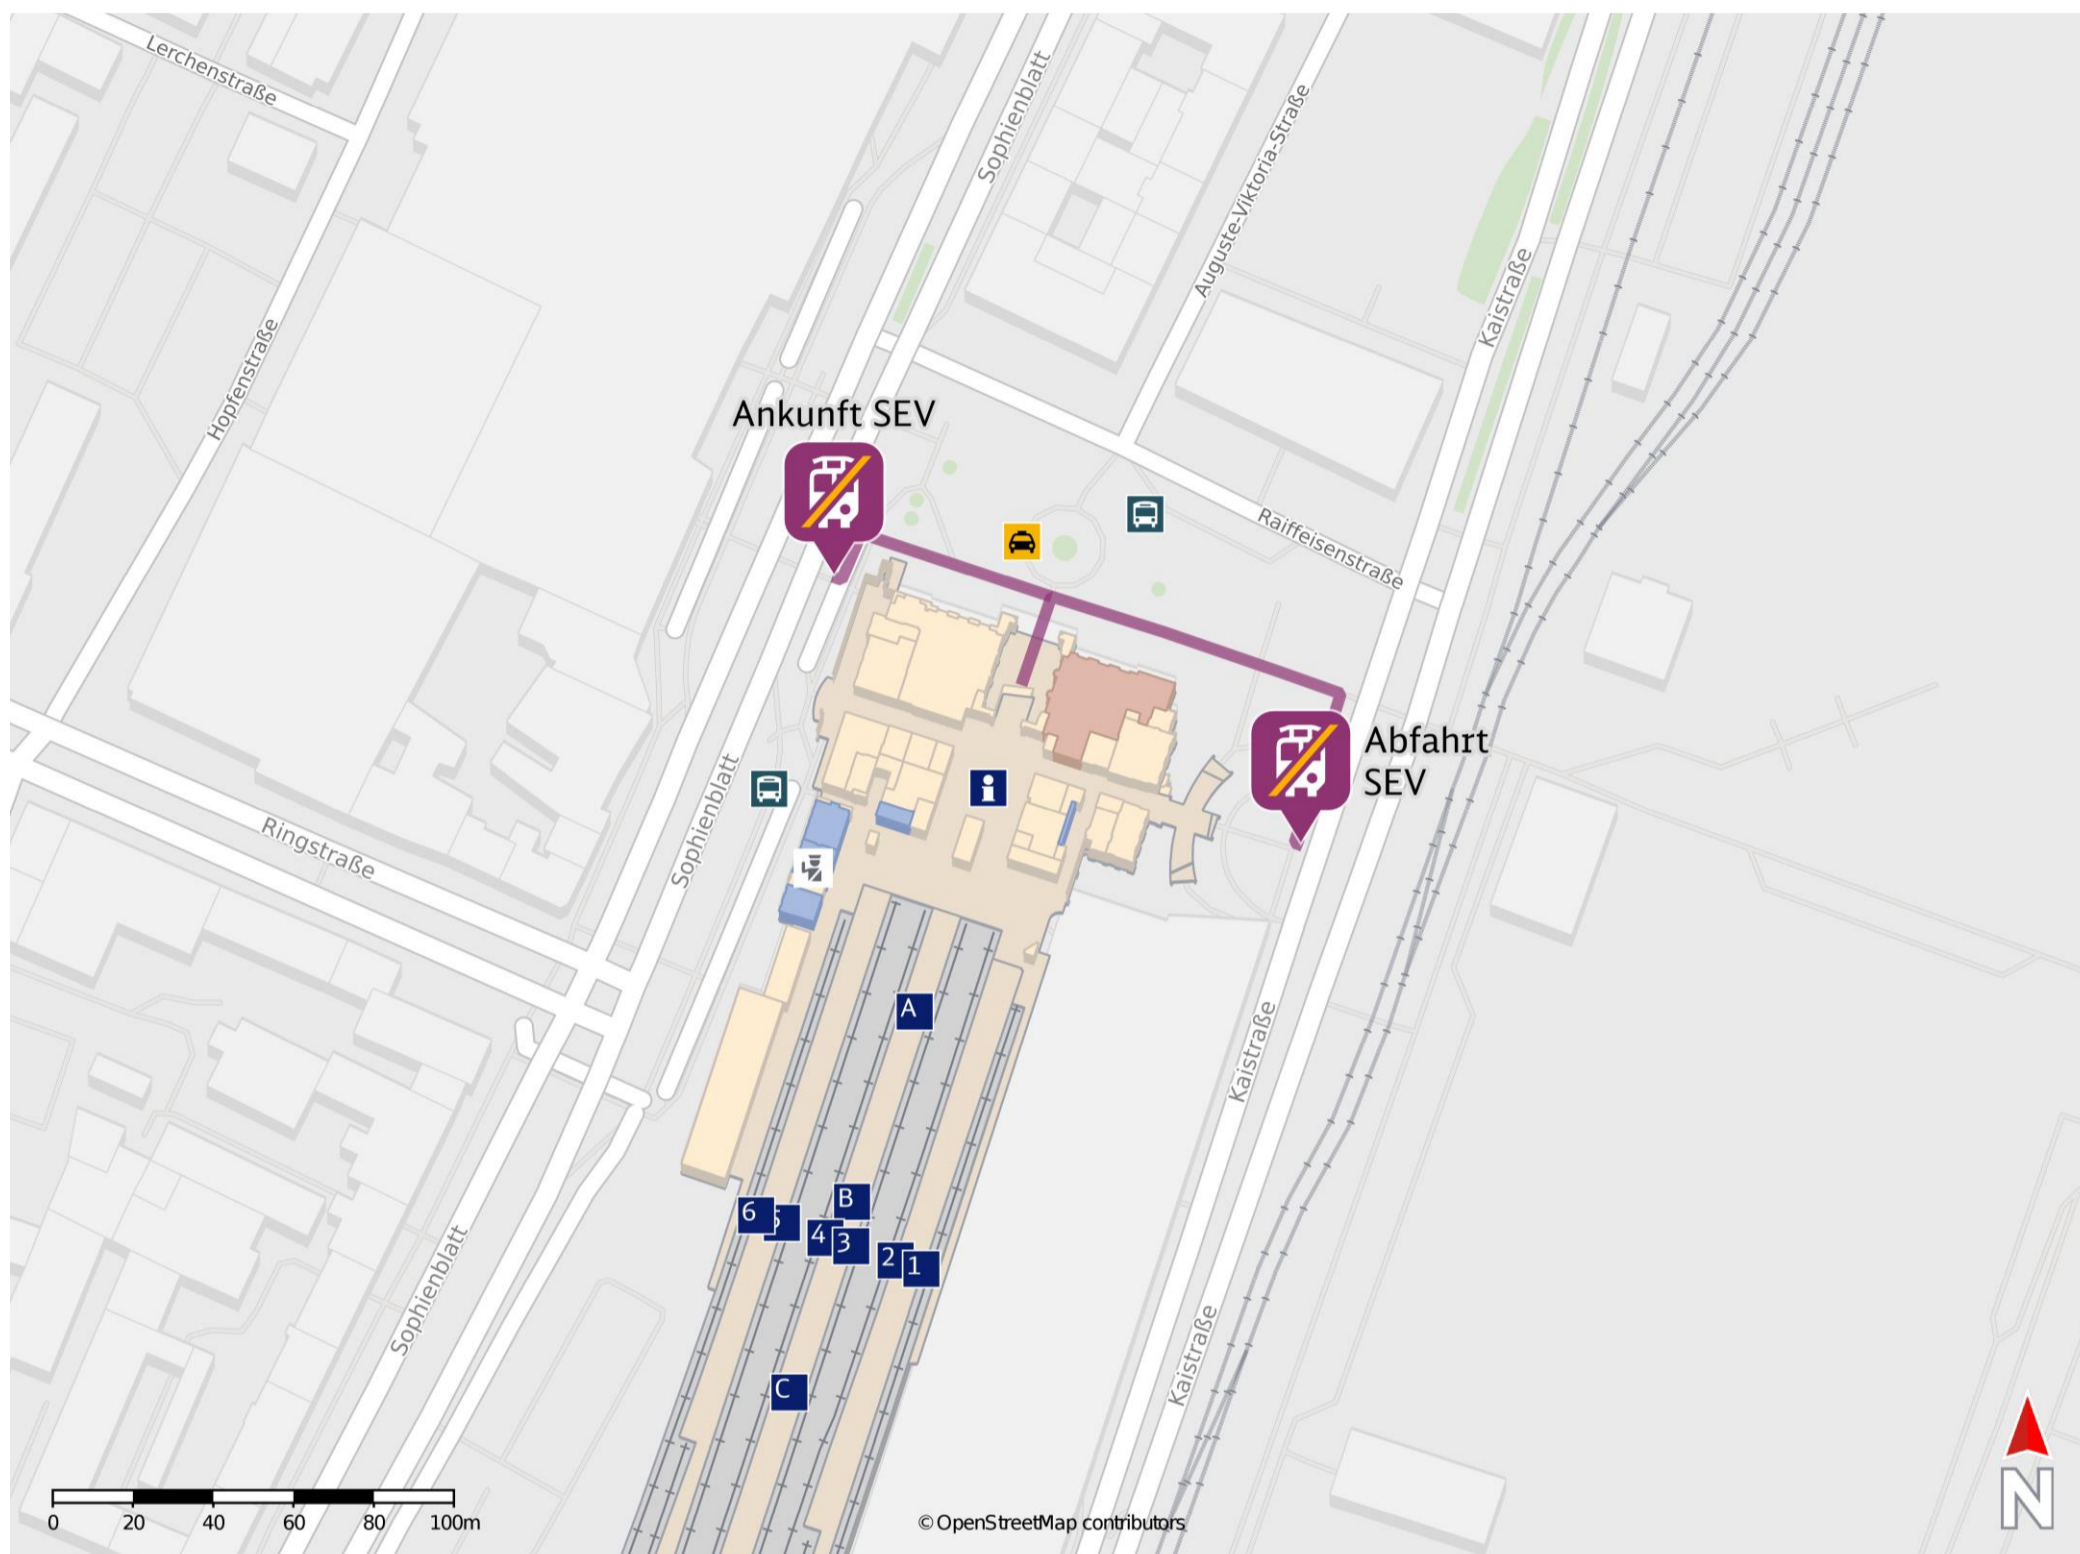

## Kiel Hbf

### Wegbeschreibung Schienenersatzverkehr \*

Verlassen Sie den Bahnsteig und begeben Sie sich vor das Empfangsgebäude. Die Ersatzhaltestellen für die Ankunft des SEV befindet sich an den Haltestellen an der Straße Sophienblatt. Die Ersatzhaltestelle für die Abfahrt des SEV befindet sich an der Kaistraße.

Abfahrt SEV

Ankunft SEV

\* Fahrradmitnahme im Schienenersatzverkehr nur begrenzt möglich.  
Im QR Code sind die Koordinaten der Ersatzhaltestelle hinterlegt.

— barrierefrei  
- nicht barrierefrei