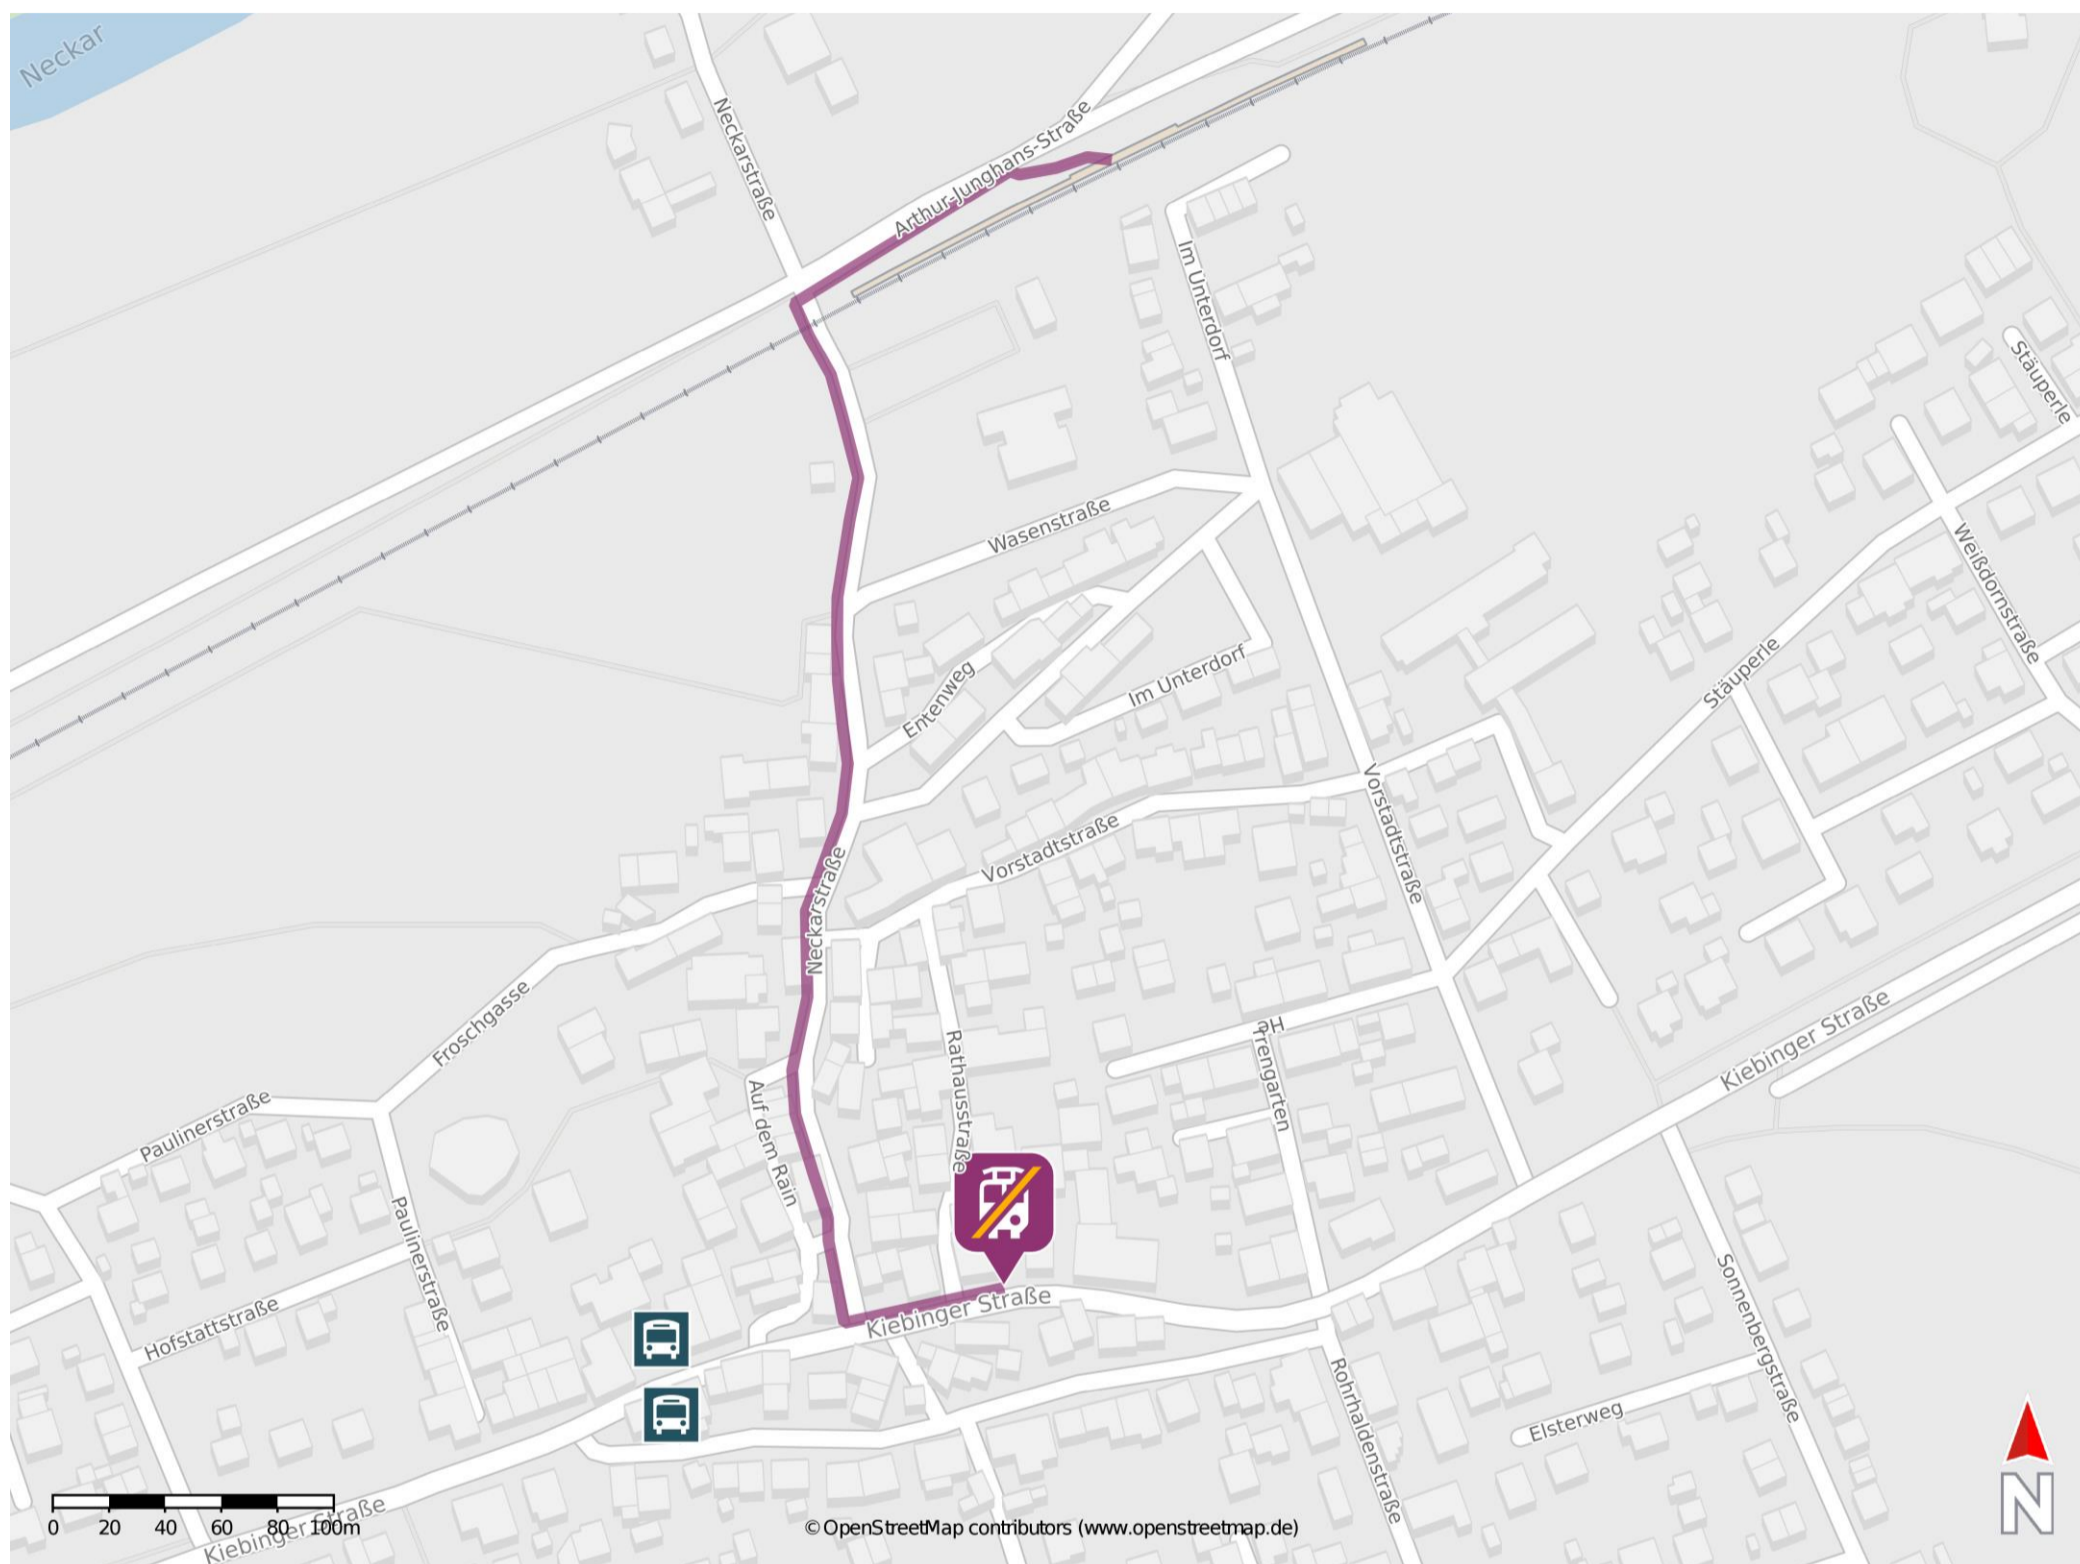

# Umgebungsplan

## Kiebingen

### Wegbeschreibung Schienenersatzverkehr \*

Verlassen Sie den Bahnsteig und begeben Sie sich an die Arthur-Junghans-Straße. Biegen Sie nach links auf diese ein und folgen Sie ihrem Verlauf wenige Meter bis zur Kreuzung Arthur-Junghans-Straße/ Neckarstraße. Biegen Sie nach links auf diese ein und folgen Sie ihrem Verlauf bis zur Kreuzung Neckarstraße/ Kiebinger Straße. Biegen Sie nach links auf diese ein und folgen Sie ihrem Verlauf bis zur Ersatzhaltestelle. Die Ersatzhaltestelle befindet sich an der Bushaltestelle Kiebingen Löwen.

\*Fahrradmitnahme im Schienenersatzverkehr nur begrenzt, teilweise gar nicht möglich. Bitte informieren Sie sich bei dem von Ihnen genutzten Eisenbahnverkehrsunternehmen. Im QR Code sind die Koordinaten der Ersatzhaltestelle hinterlegt.