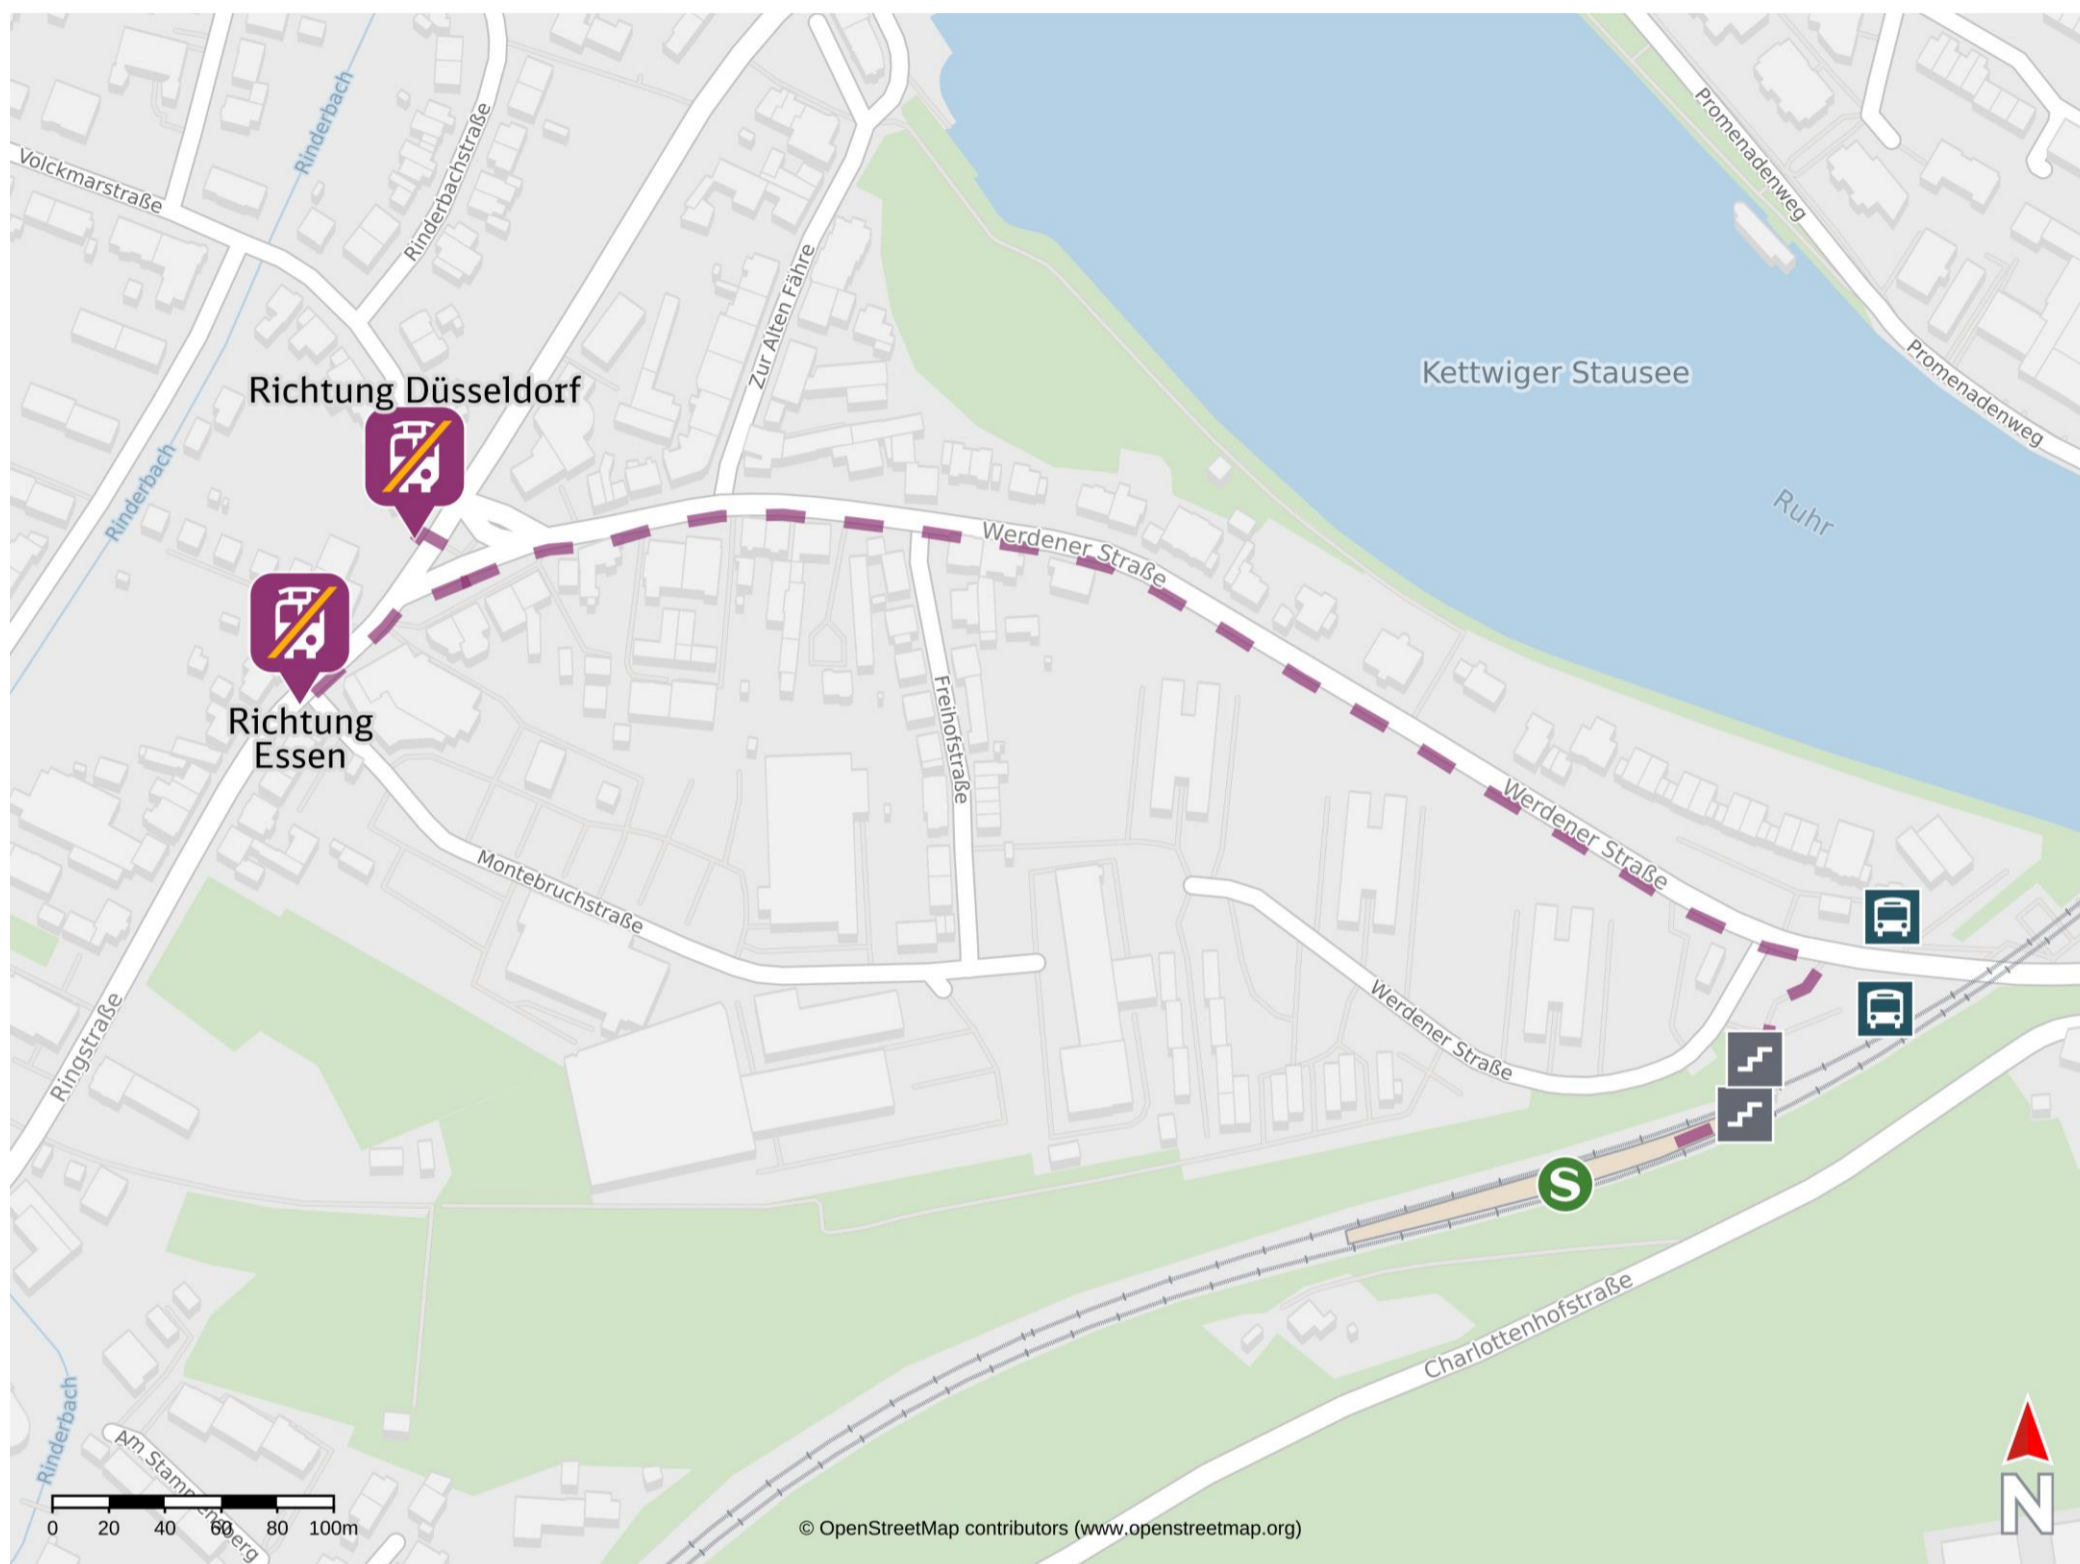

Umgebungsplan

Kettwig Stauese

Wegbeschreibung Schienenersatzverkehr *

Verlassen Sie den Bahnsteig und biegen Sie an der Werdener Straße nach links ab. Folgen Sie dieser ca. 550 m bis zur Ersatzhaltestelle. Die Ersatzhaltestelle Richtung Düsseldorf befindet sich an der Bushaltestelle Kettwig vor der Brücke am Bussteig 3. Die Ersatzhaltestelle Richtung Essen befindet sich links 50 m weiter in der Ringstraße am Bussteig 4.

Ersatzhaltestelle Richtung Düsseldorf

Ersatzhaltestelle Richtung Essen

*Fahrradmitnahme im Schienenersatzverkehr nur begrenzt, teilweise gar nicht möglich. Bitte informieren Sie sich bei dem von Ihnen genutzten Eisenbahnverkehrsunternehmen. Im QR Code sind die Koordinaten der Ersatzhaltestelle hinterlegt.