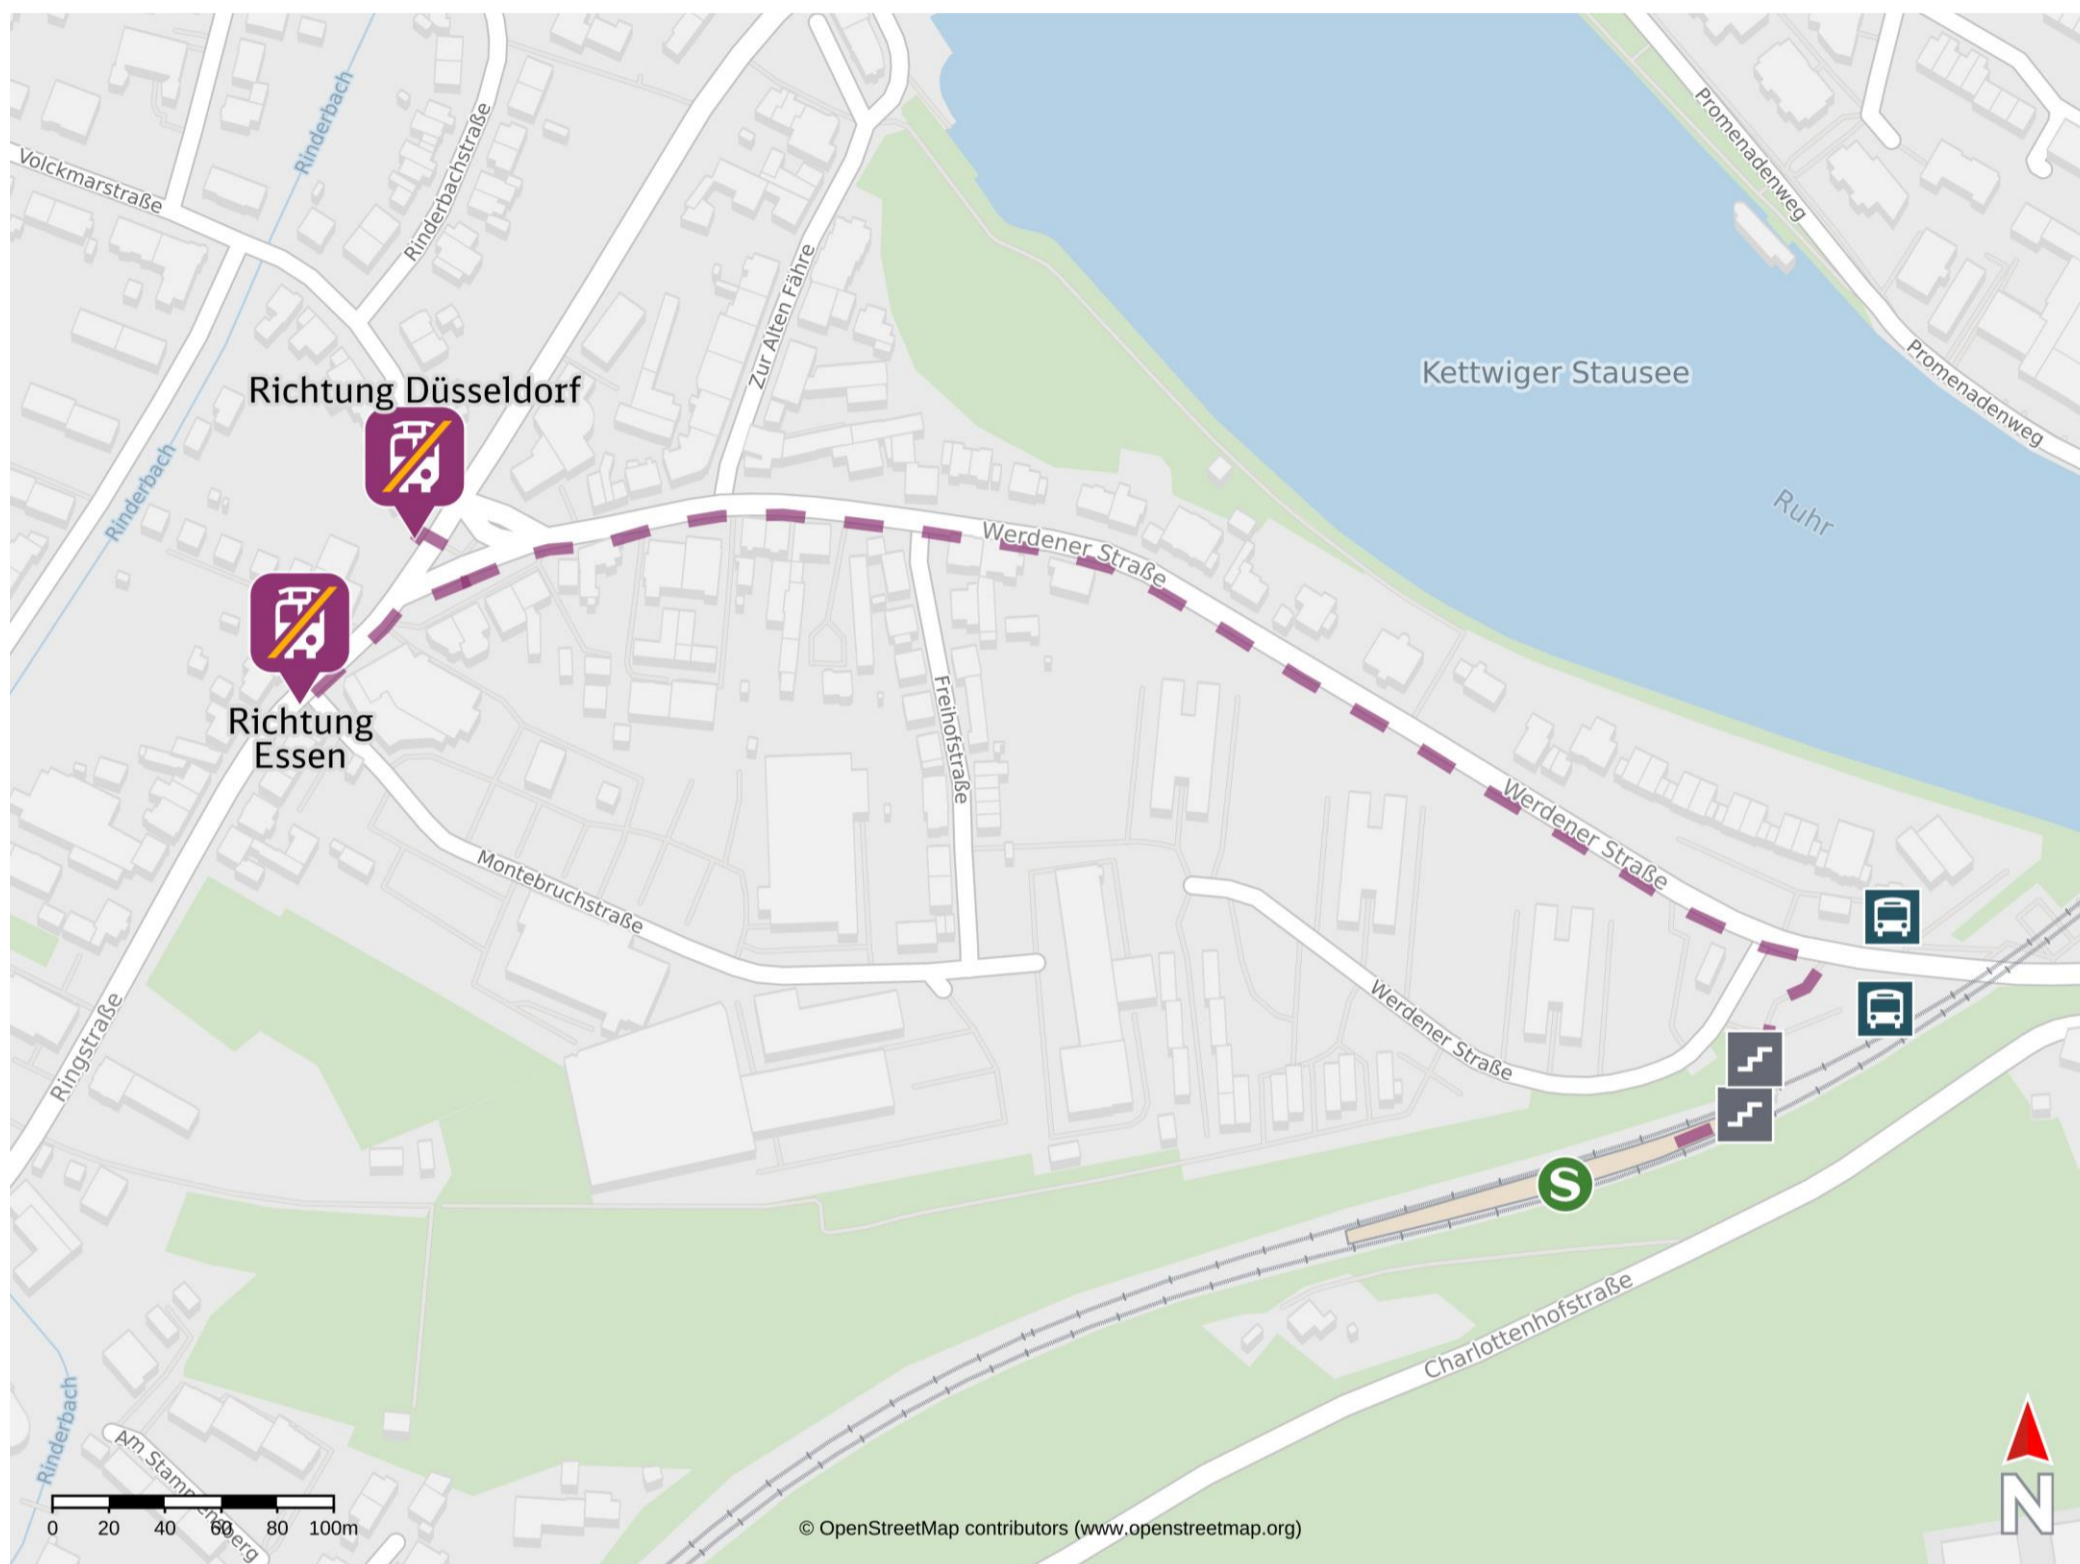

# Umgebungsplan

### Wegbeschreibung Schienenersatzverkehr \*

Verlassen Sie den Bahnsteig und biegen Sie an der Werdener Straße nach links ab. Folgen Sie dieser ca. 550 m bis zur Ersatzhaltestelle. Die Ersatzhaltestelle Richtung Düsseldorf befindet sich an der Bushaltestelle Kettwig vor der Brücke am Bussteig 3. Die Ersatzhaltestelle Richtung Essen befindet sich links 50 m weiter in der Ringstraße am Bussteig 4.

Ersatzhaltestelle Richtung Düsseldorf

Ersatzhaltestelle Richtung Essen

\*Fahrradmitnahme im Schienenersatzverkehr nur begrenzt, teilweise gar nicht möglich. Bitte informieren Sie sich bei dem von Ihnen genutzten Eisenbahnverkehrsunternehmen. Im QR Code sind die Koordinaten der Ersatzhaltestelle hinterlegt.