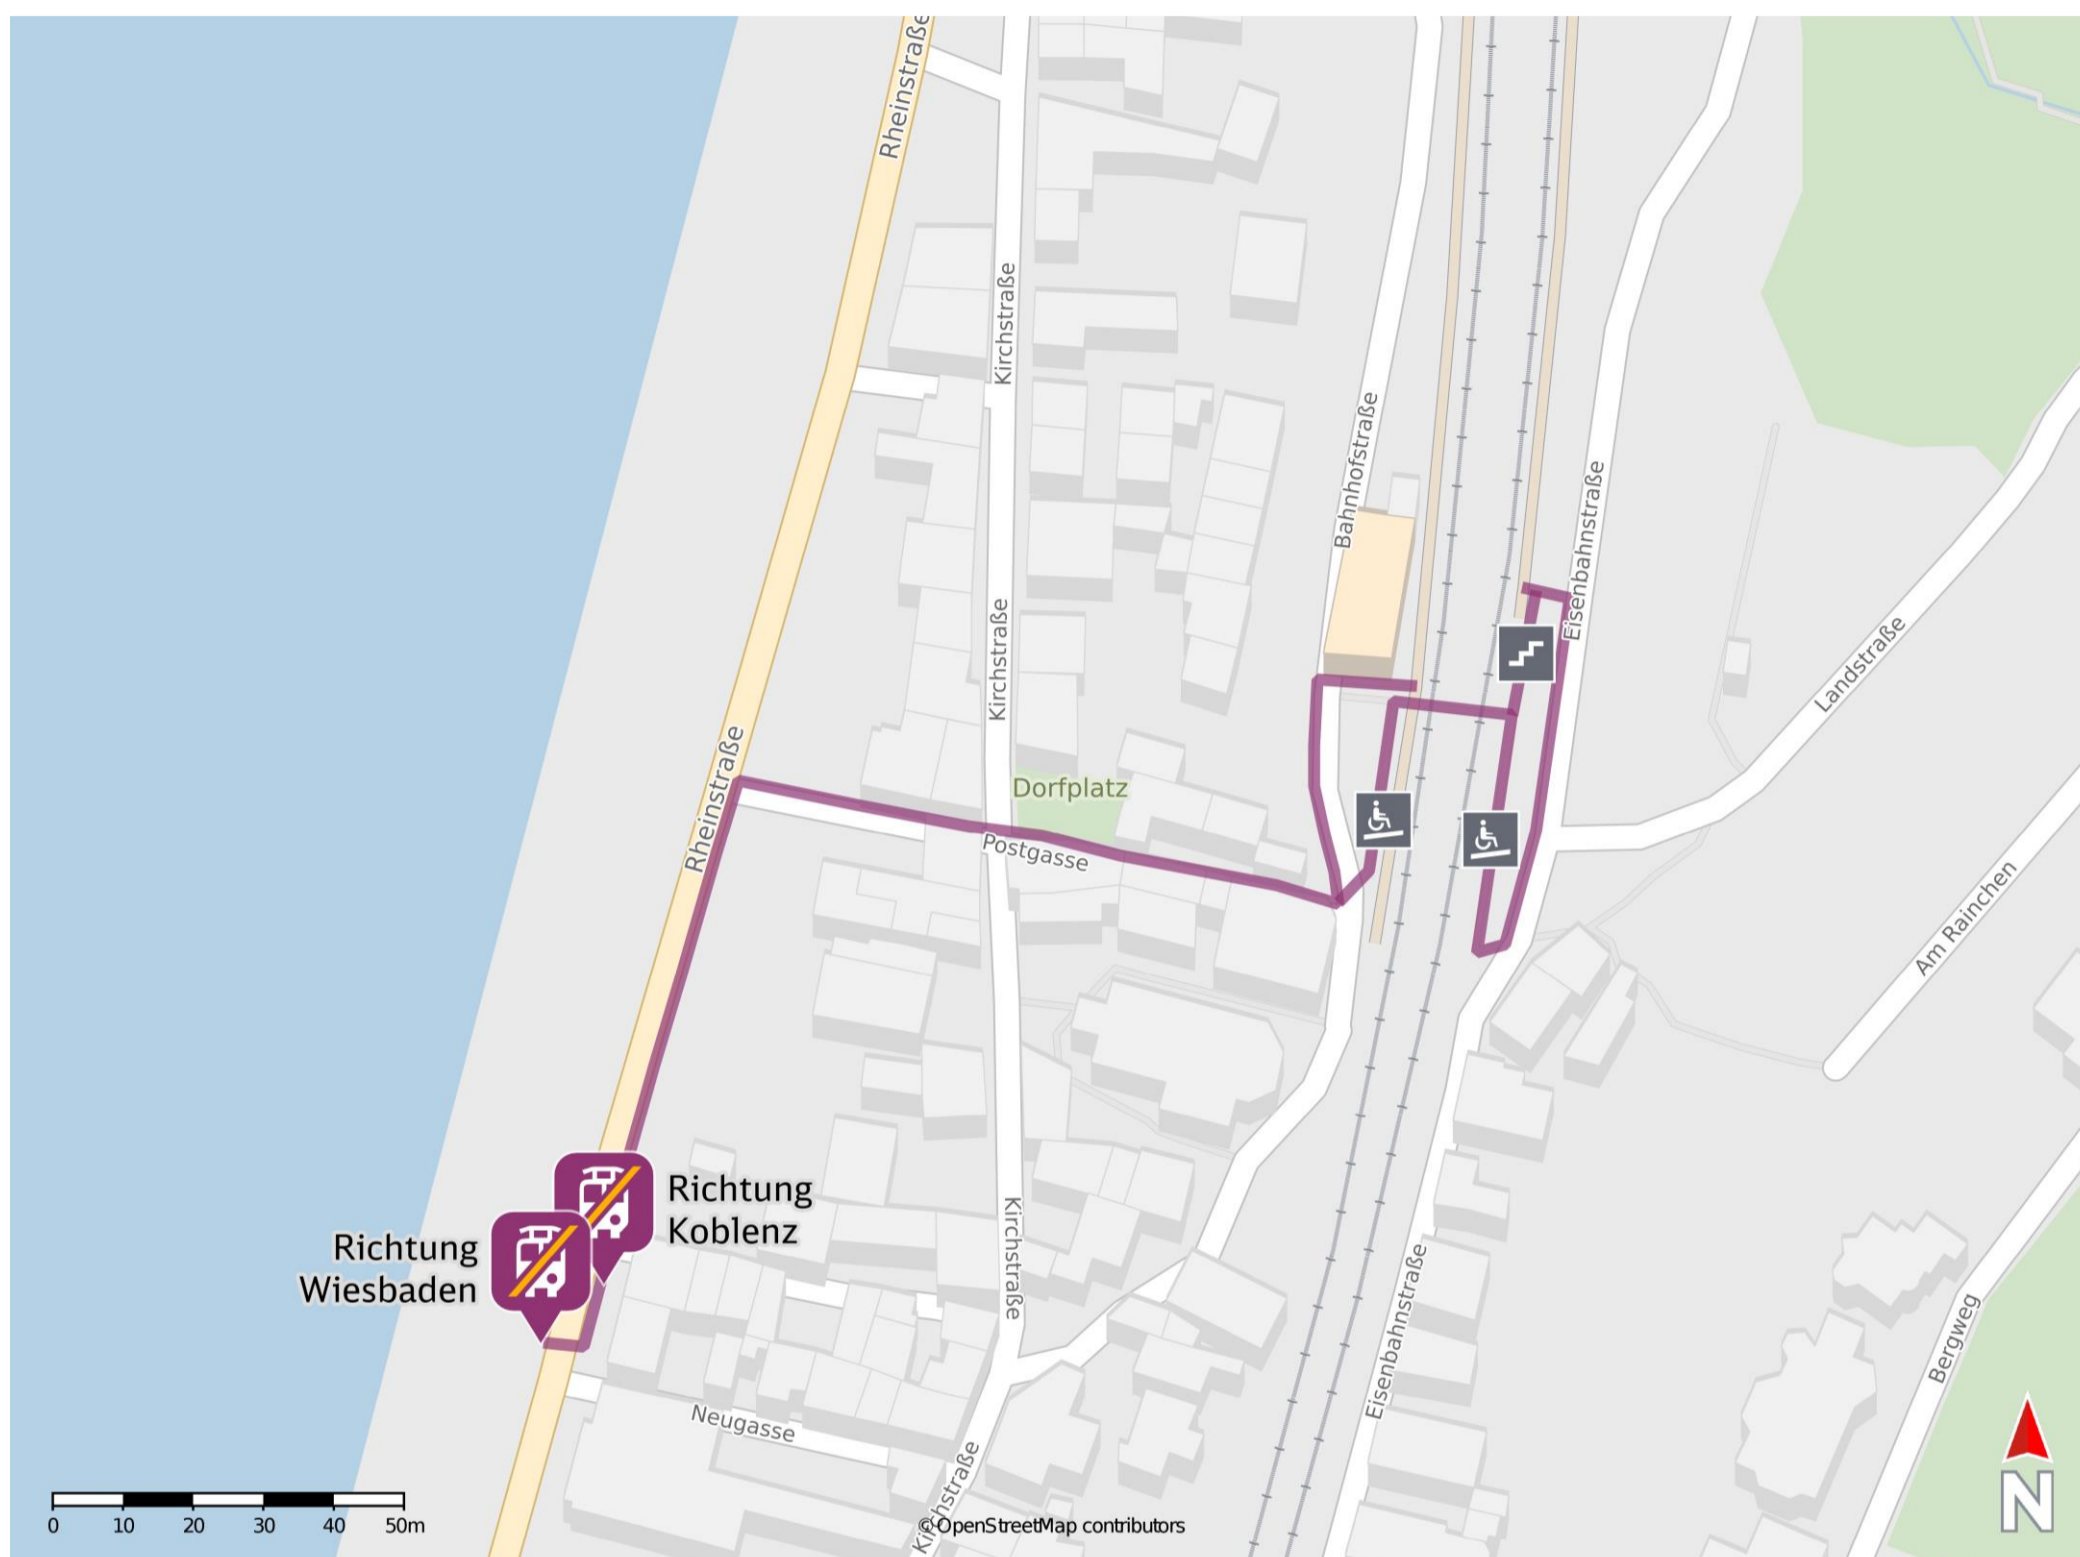

Kestert

Ersatzhaltestelle Richtung Koblenz

Ersatzhaltestelle Richtung Wiesbaden

Wegbeschreibung Schienenersatzverkehr *

Verlassen Sie den Bahnsteig, ggf. durch die Unterführung, und begeben Sie sich an die Bahnhofstraße. Halten Sie sich links und folgen Sie der Straße bis zur Kreuzung Postgasse. Biegen Sie nach rechts in die Postgasse ein und folgen Sie der Straße bis zur Rheinstraße. Halten Sie sich an der Kreuzung links und folgen Sie dem Verlauf der Rheinstraße bis zu den Ersatzhaltestellen in Richtung Wiesbaden und Koblenz an den Haltestellen Gasthaus Goldener Stern.

* Fahrradmitnahme im Schienenersatzverkehr nur begrenzt möglich.
Im QR Code sind die Koordinaten der Ersatzhaltestelle hinterlegt.

— barrierefrei
- nicht barrierefrei