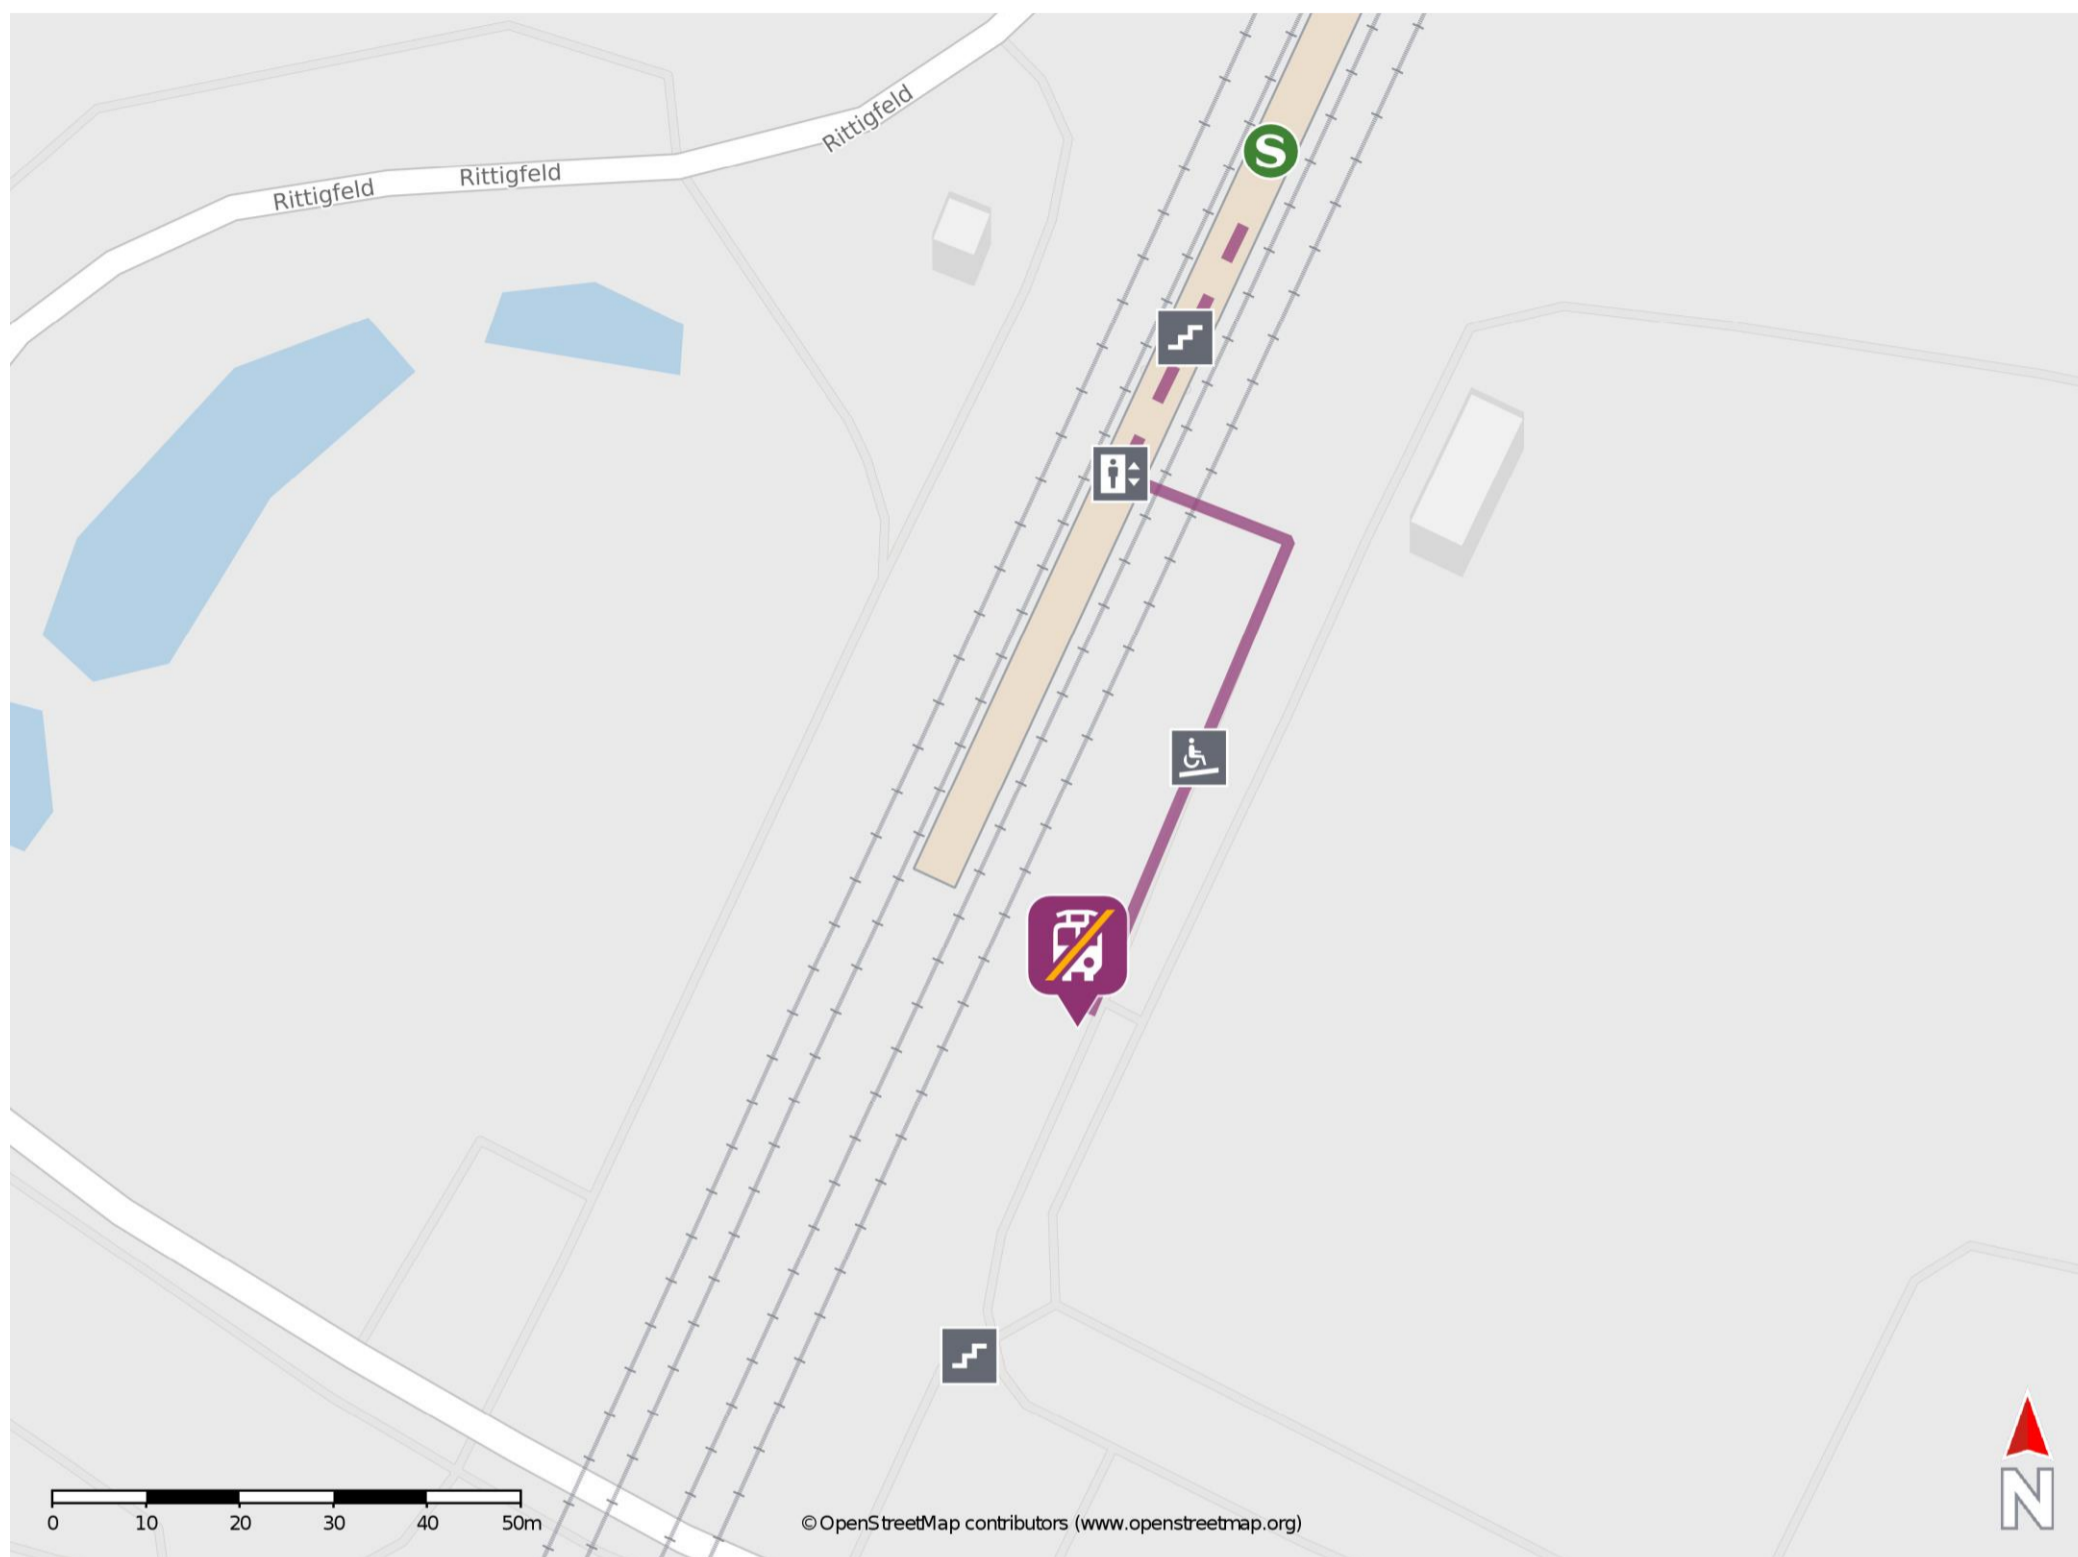

Kersbach

Wegbeschreibung Schienenersatzverkehr *

Verlassen Sie den Bahnsteig in Richtung Bahnhofstraße und halten Sie sich rechts. Die Ersatzhaltestelle befindet sich in unmittelbarer Nähe zum Bahnhof.

* Fahrradmitnahme im Schienenersatzverkehr nur begrenzt möglich.
Im QR Code sind die Koordinaten der Ersatzhaltestelle hinterlegt.

— barrierefrei
- nicht barrierefrei