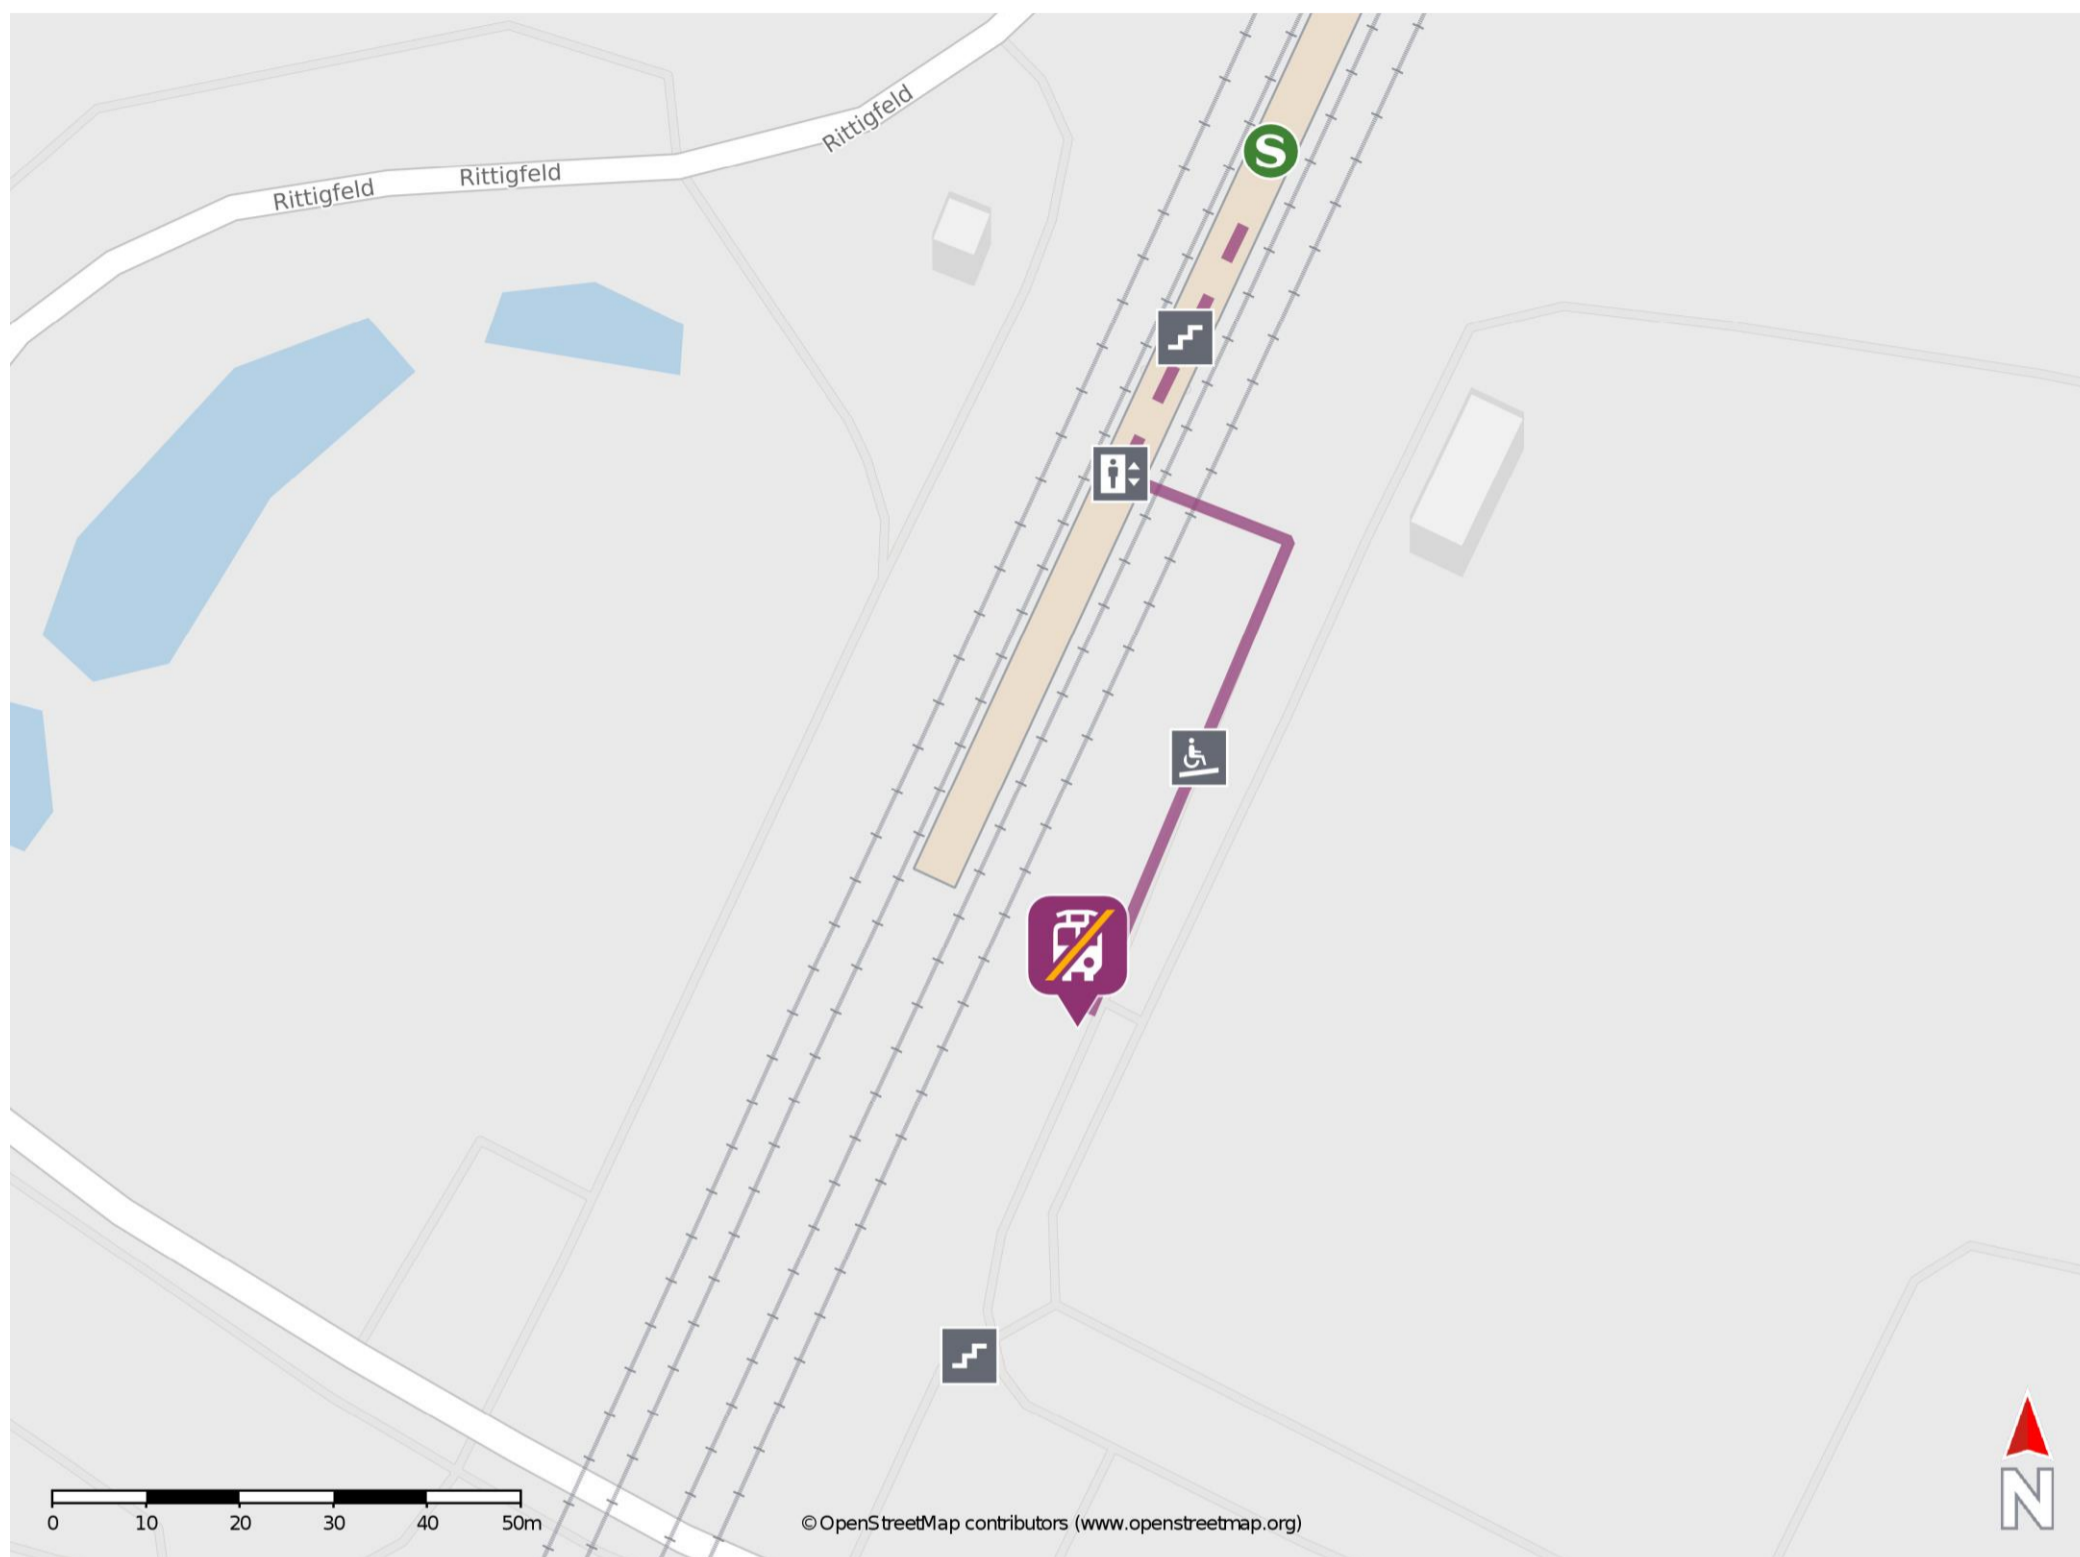

Kersbach

Wegbeschreibung Schienenersatzverkehr *

Verlassen Sie den Bahnsteig in Richtung Bahnhofstraße und halten Sie sich rechts. Die Ersatzhaltestelle befindet sich in unmittelbarer Nähe zum Bahnhof.

* Fahrradmitnahme im Schienenersatzverkehr nur begrenzt möglich.
Im QR Code sind die Koordinaten der Ersatzhaltestelle hinterlegt.

— barrierefrei
- nicht barrierefrei