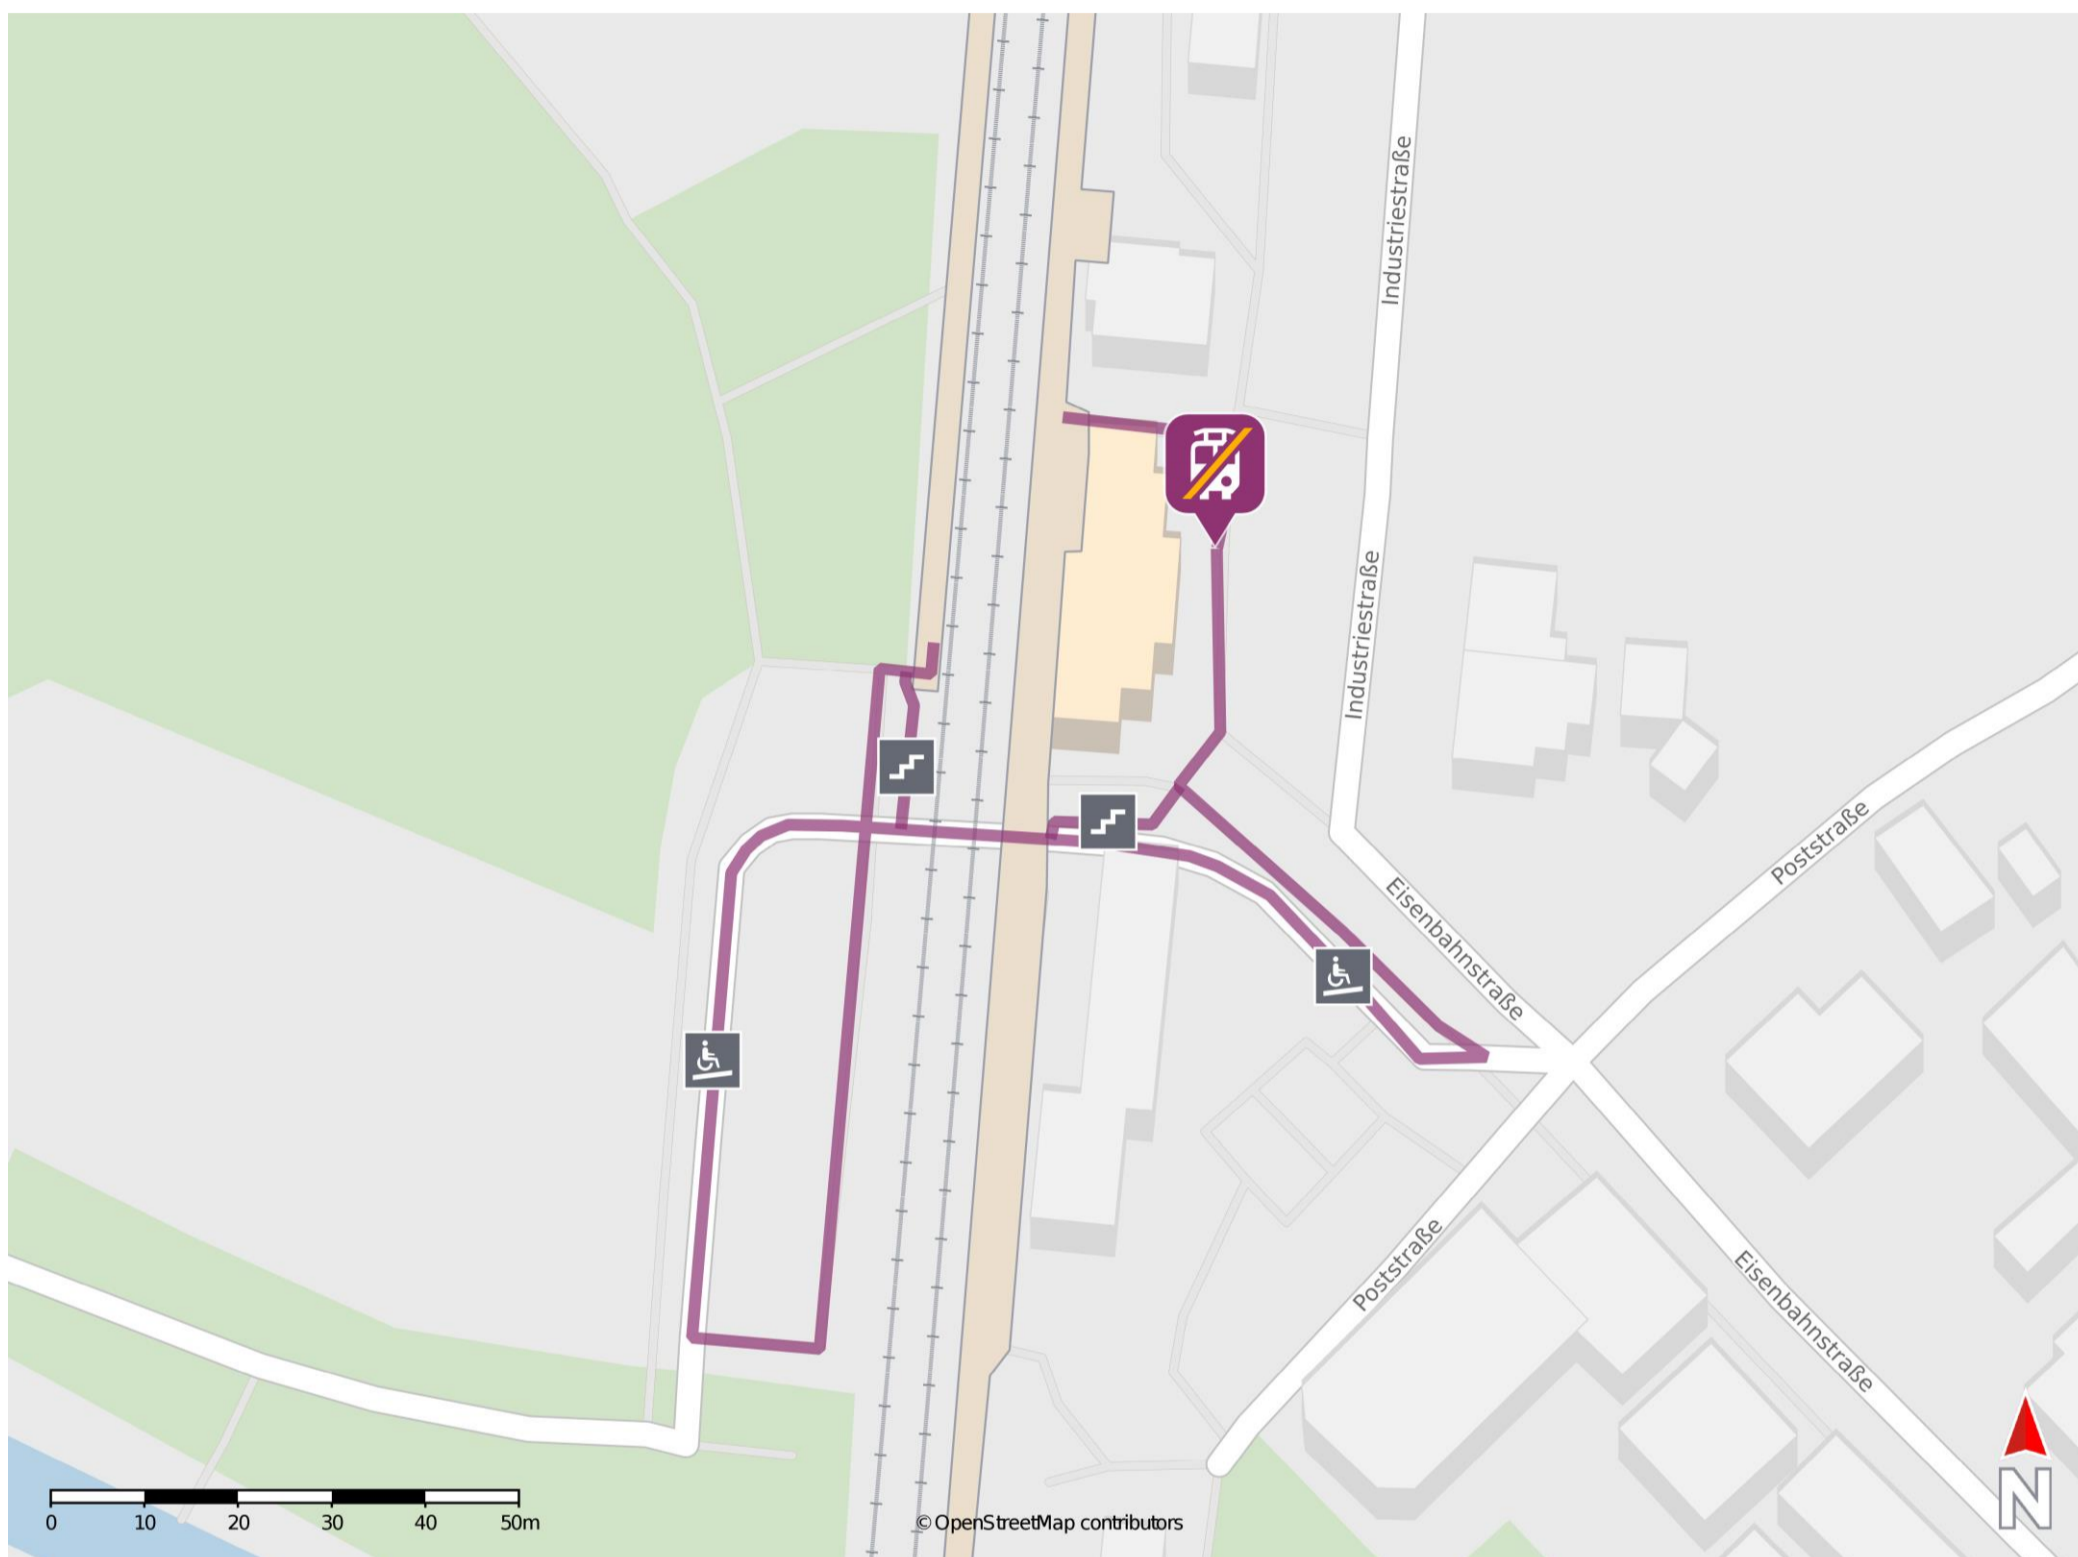

Kenzingen

Wegbeschreibung Schienenersatzverkehr *

Von Gleis 1: Verlassen Sie den Bahnsteig, ggf. durch die Unterführung, und begeben Sie sich vor das Bahnhofsgebäude. Die Ersatzhaltestelle befindet sich direkt vor dem Bahnhofsgebäude.

* Fahrradmitnahme im Schienenersatzverkehr nur begrenzt möglich.
Im QR Code sind die Koordinaten der Ersatzhaltestelle hinterlegt.

— barrierefrei
— nicht barrierefrei