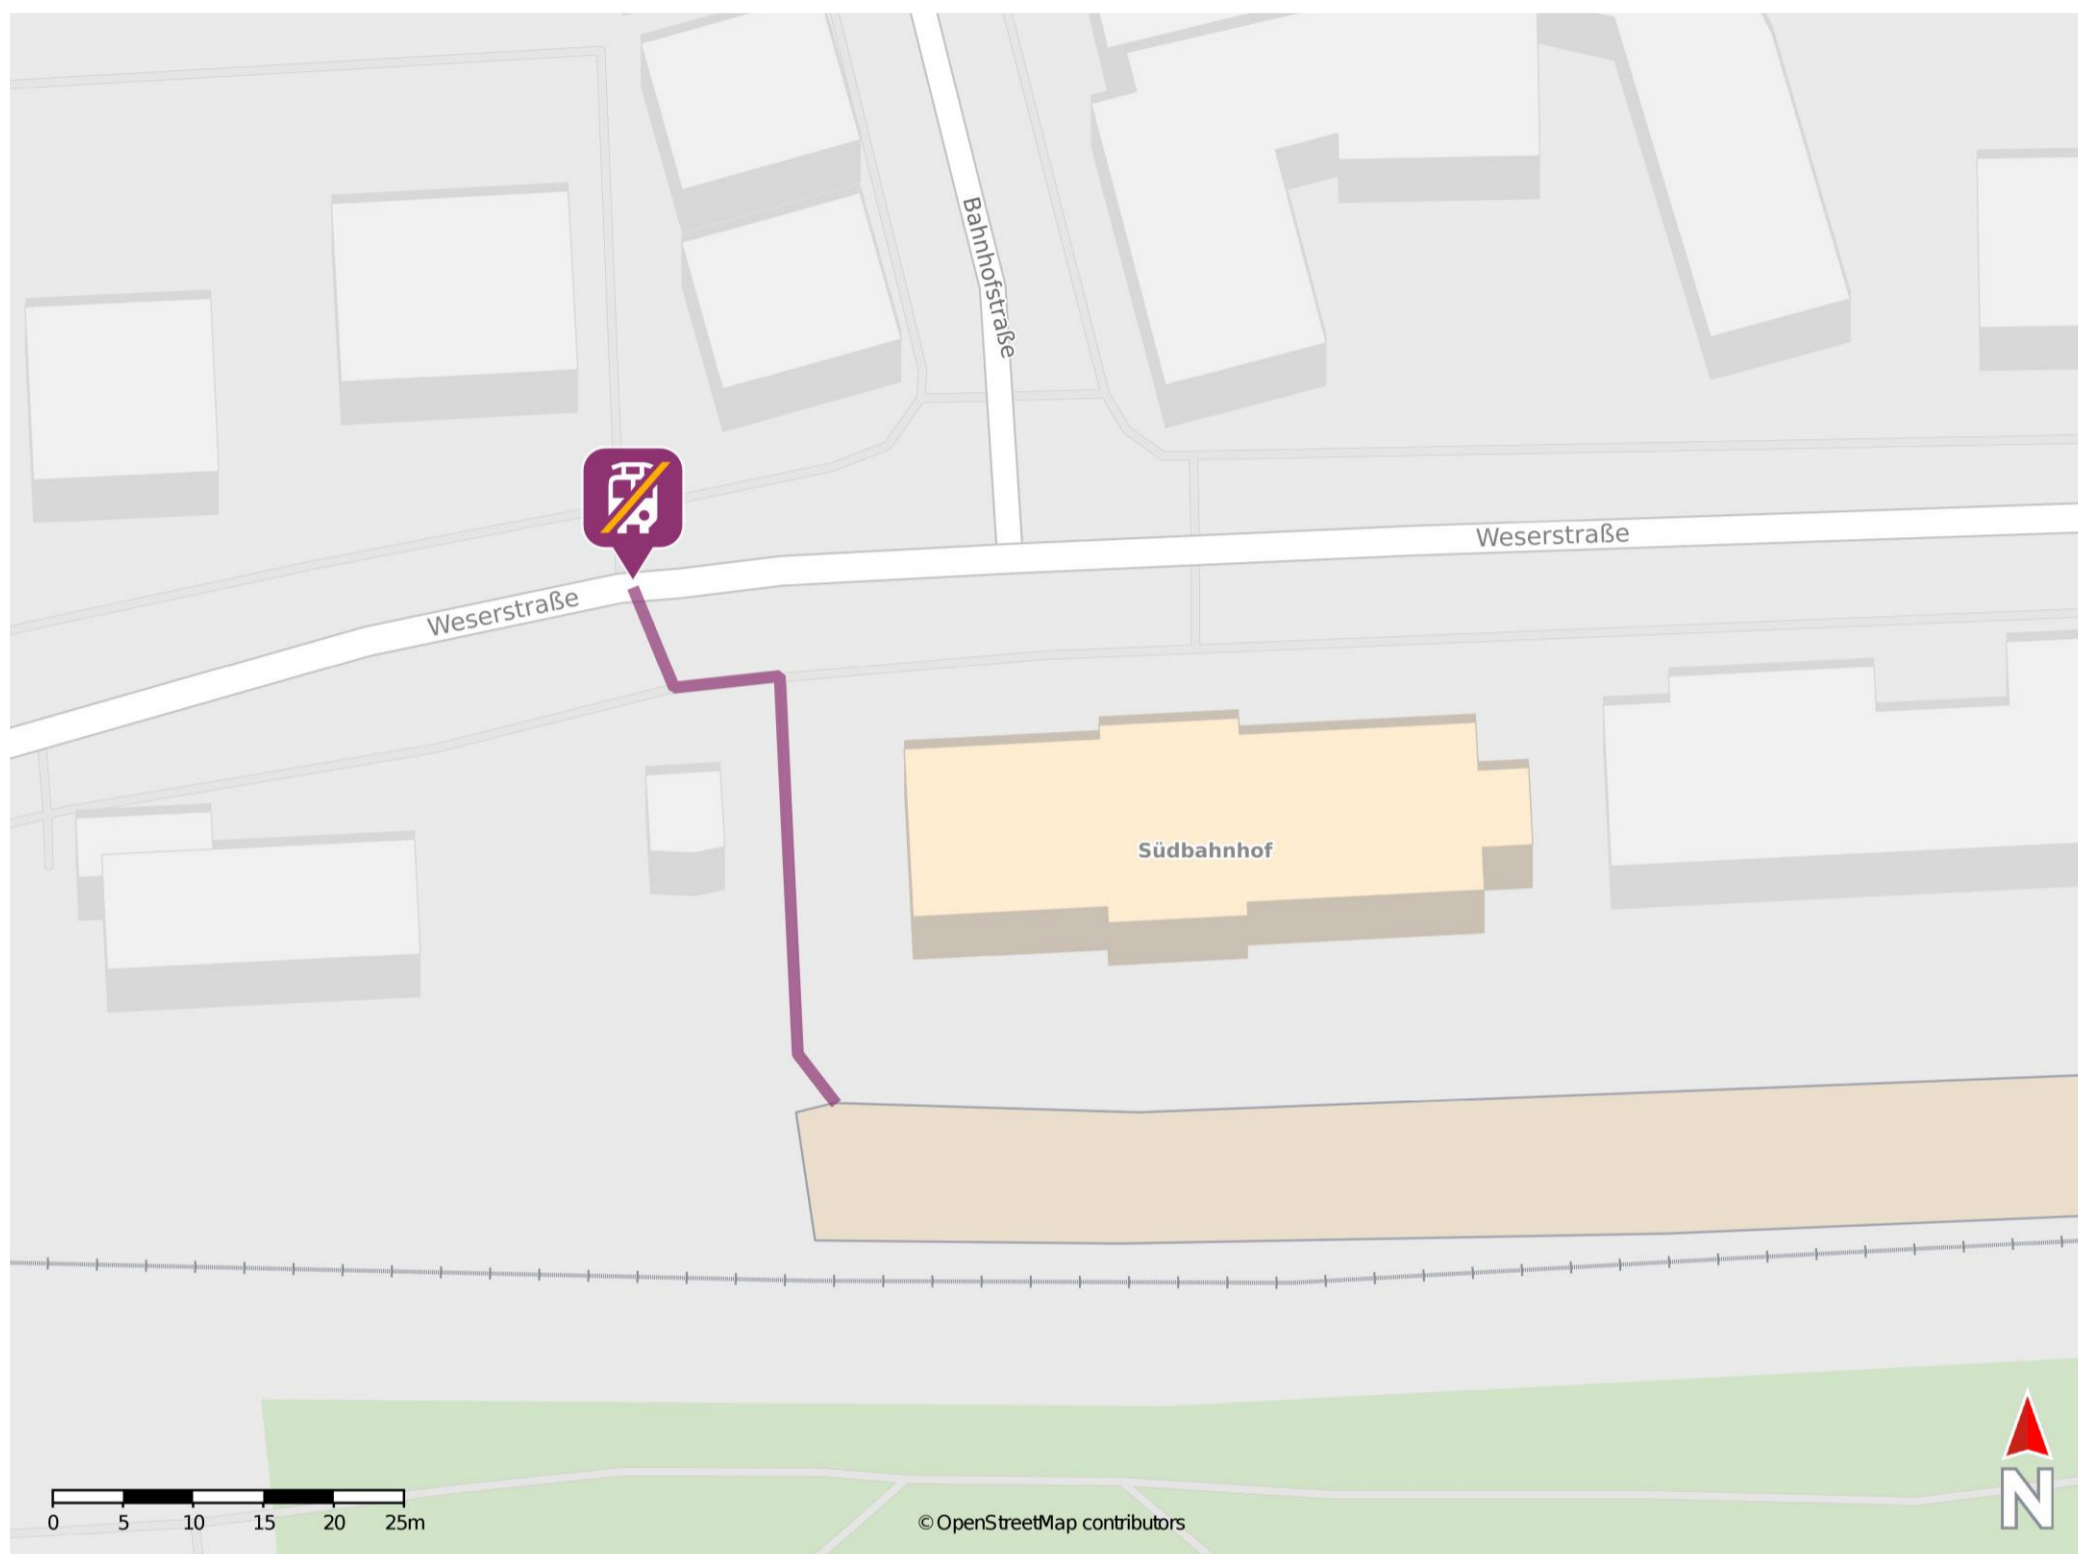

Bad Oeynhausen Süd

Wegbeschreibung Schienenersatzverkehr *

Verlassen Sie den Bahnsteig und begeben Sie sich an die Weserstraße. Die Ersatzhaltestelle befindet sich direkt an der Weserstraße vor dem Bahnhofsgebäude.

* Fahrradmitnahme im Schienenersatzverkehr nur begrenzt möglich.
Im QR Code sind die Koordinaten der Ersatzhaltestelle hinterlegt.

— barrierefrei
— nicht barrierefrei