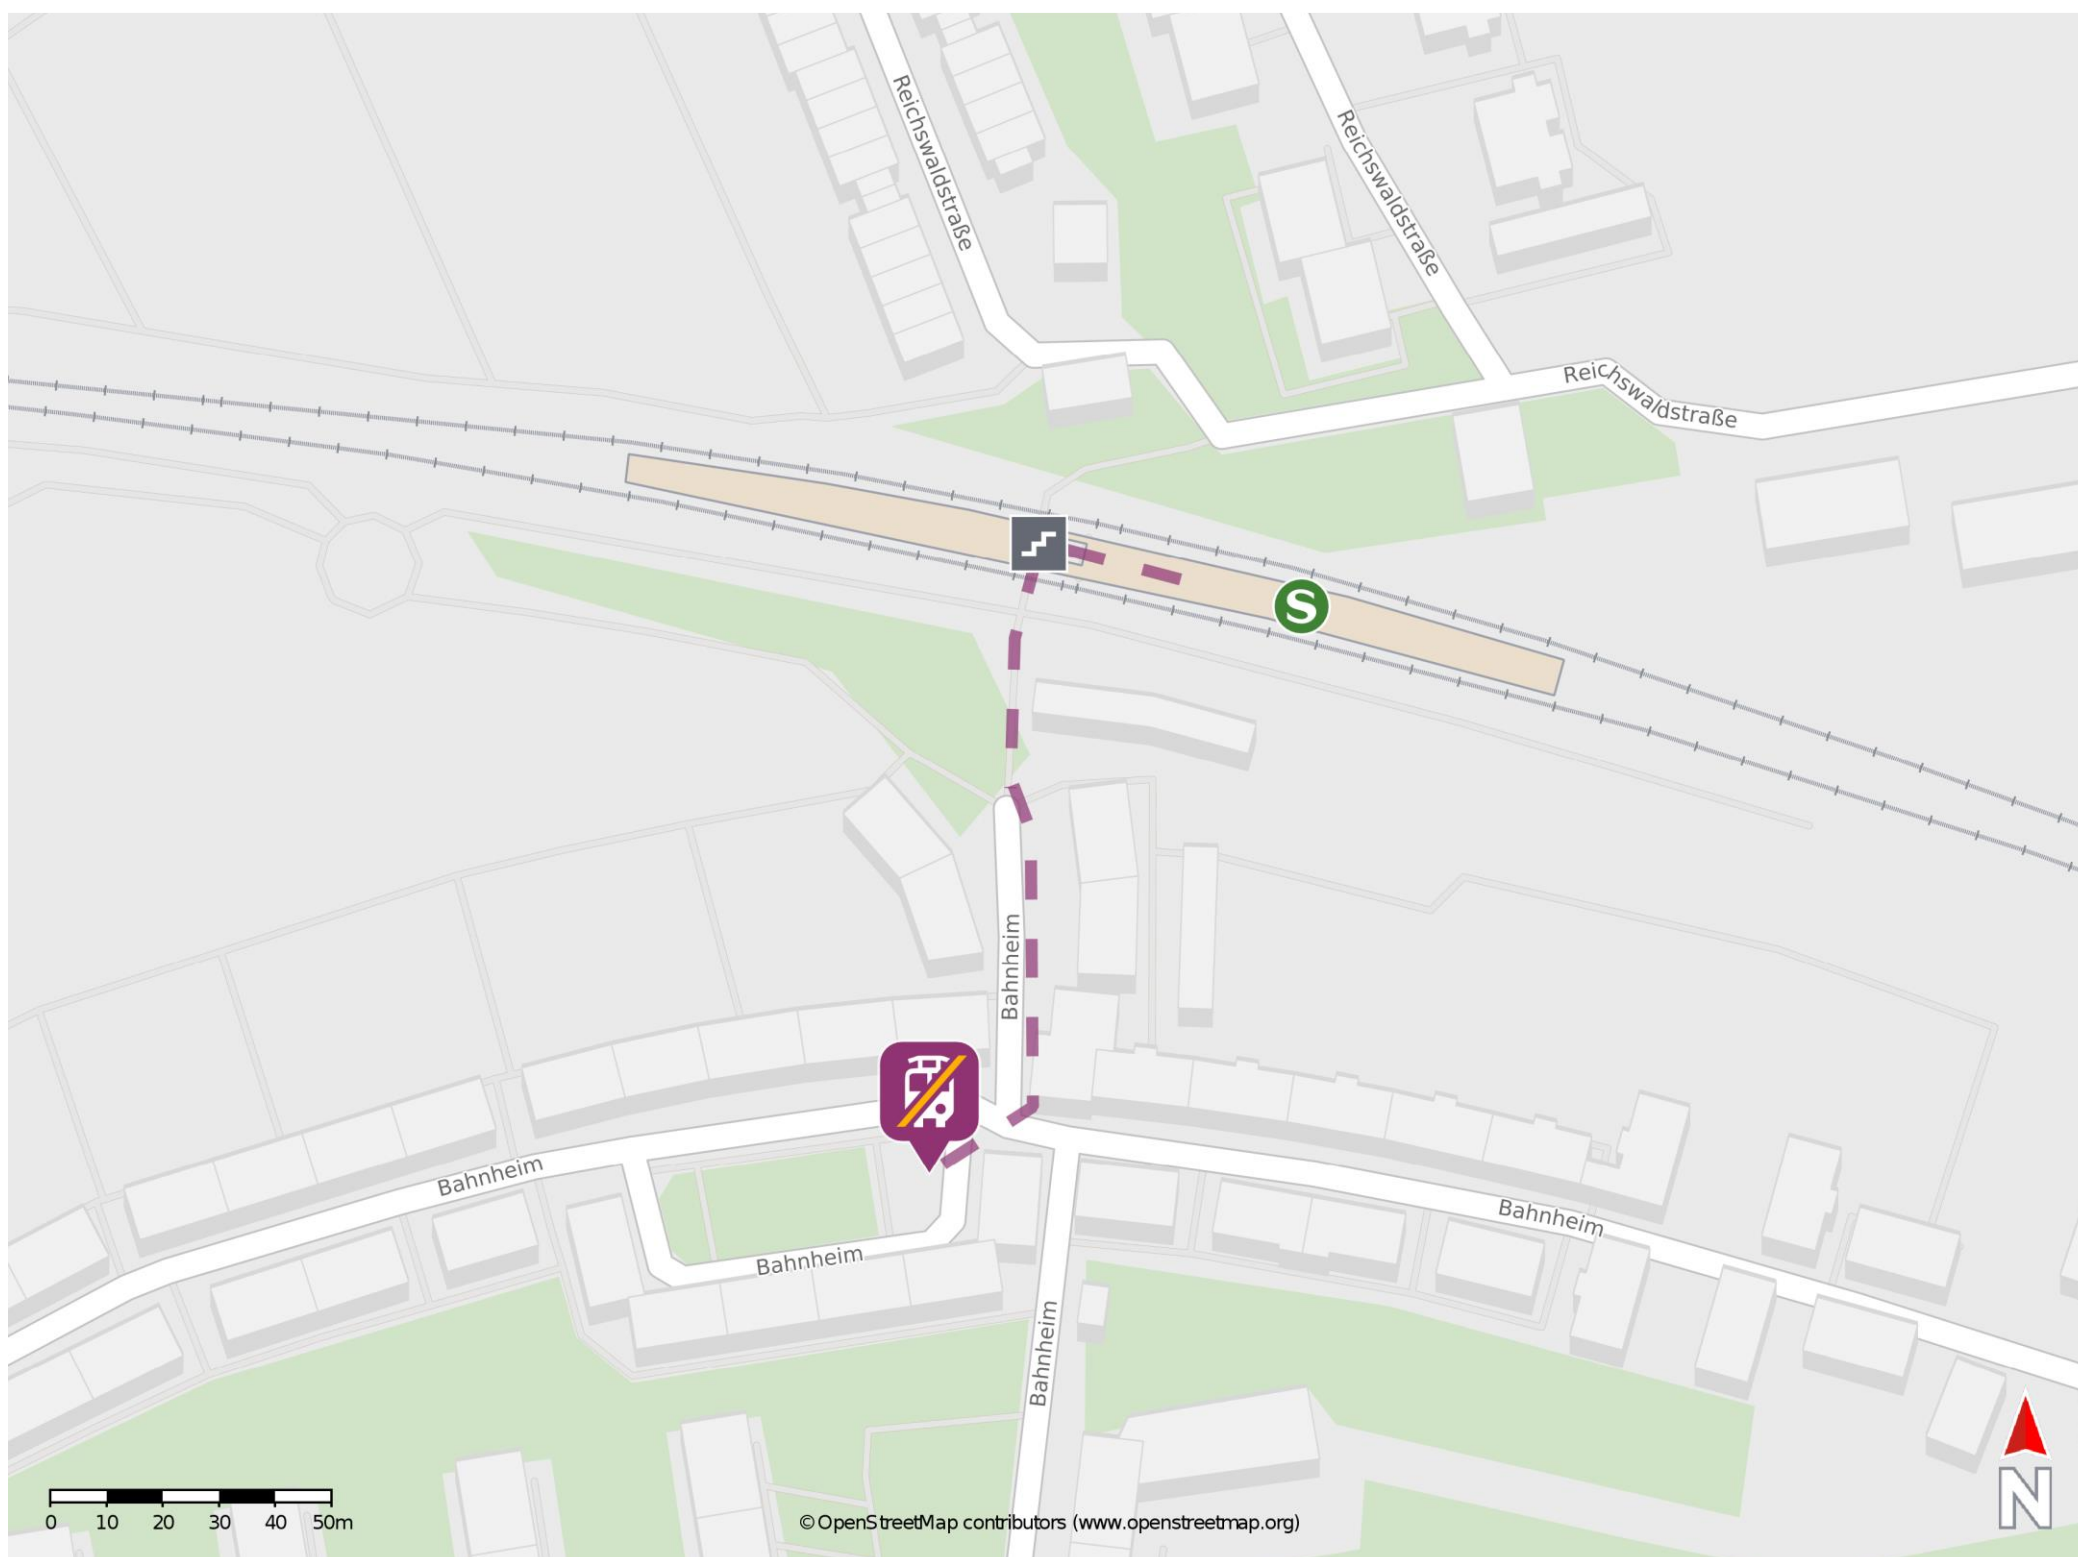

## Kennelgarten

### Wegbeschreibung Schienenersatzverkehr \*

Verlassen Sie den Bahnsteig und begeben Sie sich an die Straße Bahnheim. Folgen Sie der Straße in südlicher Richtung bis zur Kreuzung. Orientieren Sie sich nach rechts und begeben Sie sich an die Ersatzhaltestelle.

\* Fahrradmitnahme im Schienenersatzverkehr nur begrenzt möglich.  
Im QR Code sind die Koordinaten der Ersatzhaltestelle hinterlegt.

— barrierefrei  
- - nicht barrierefrei