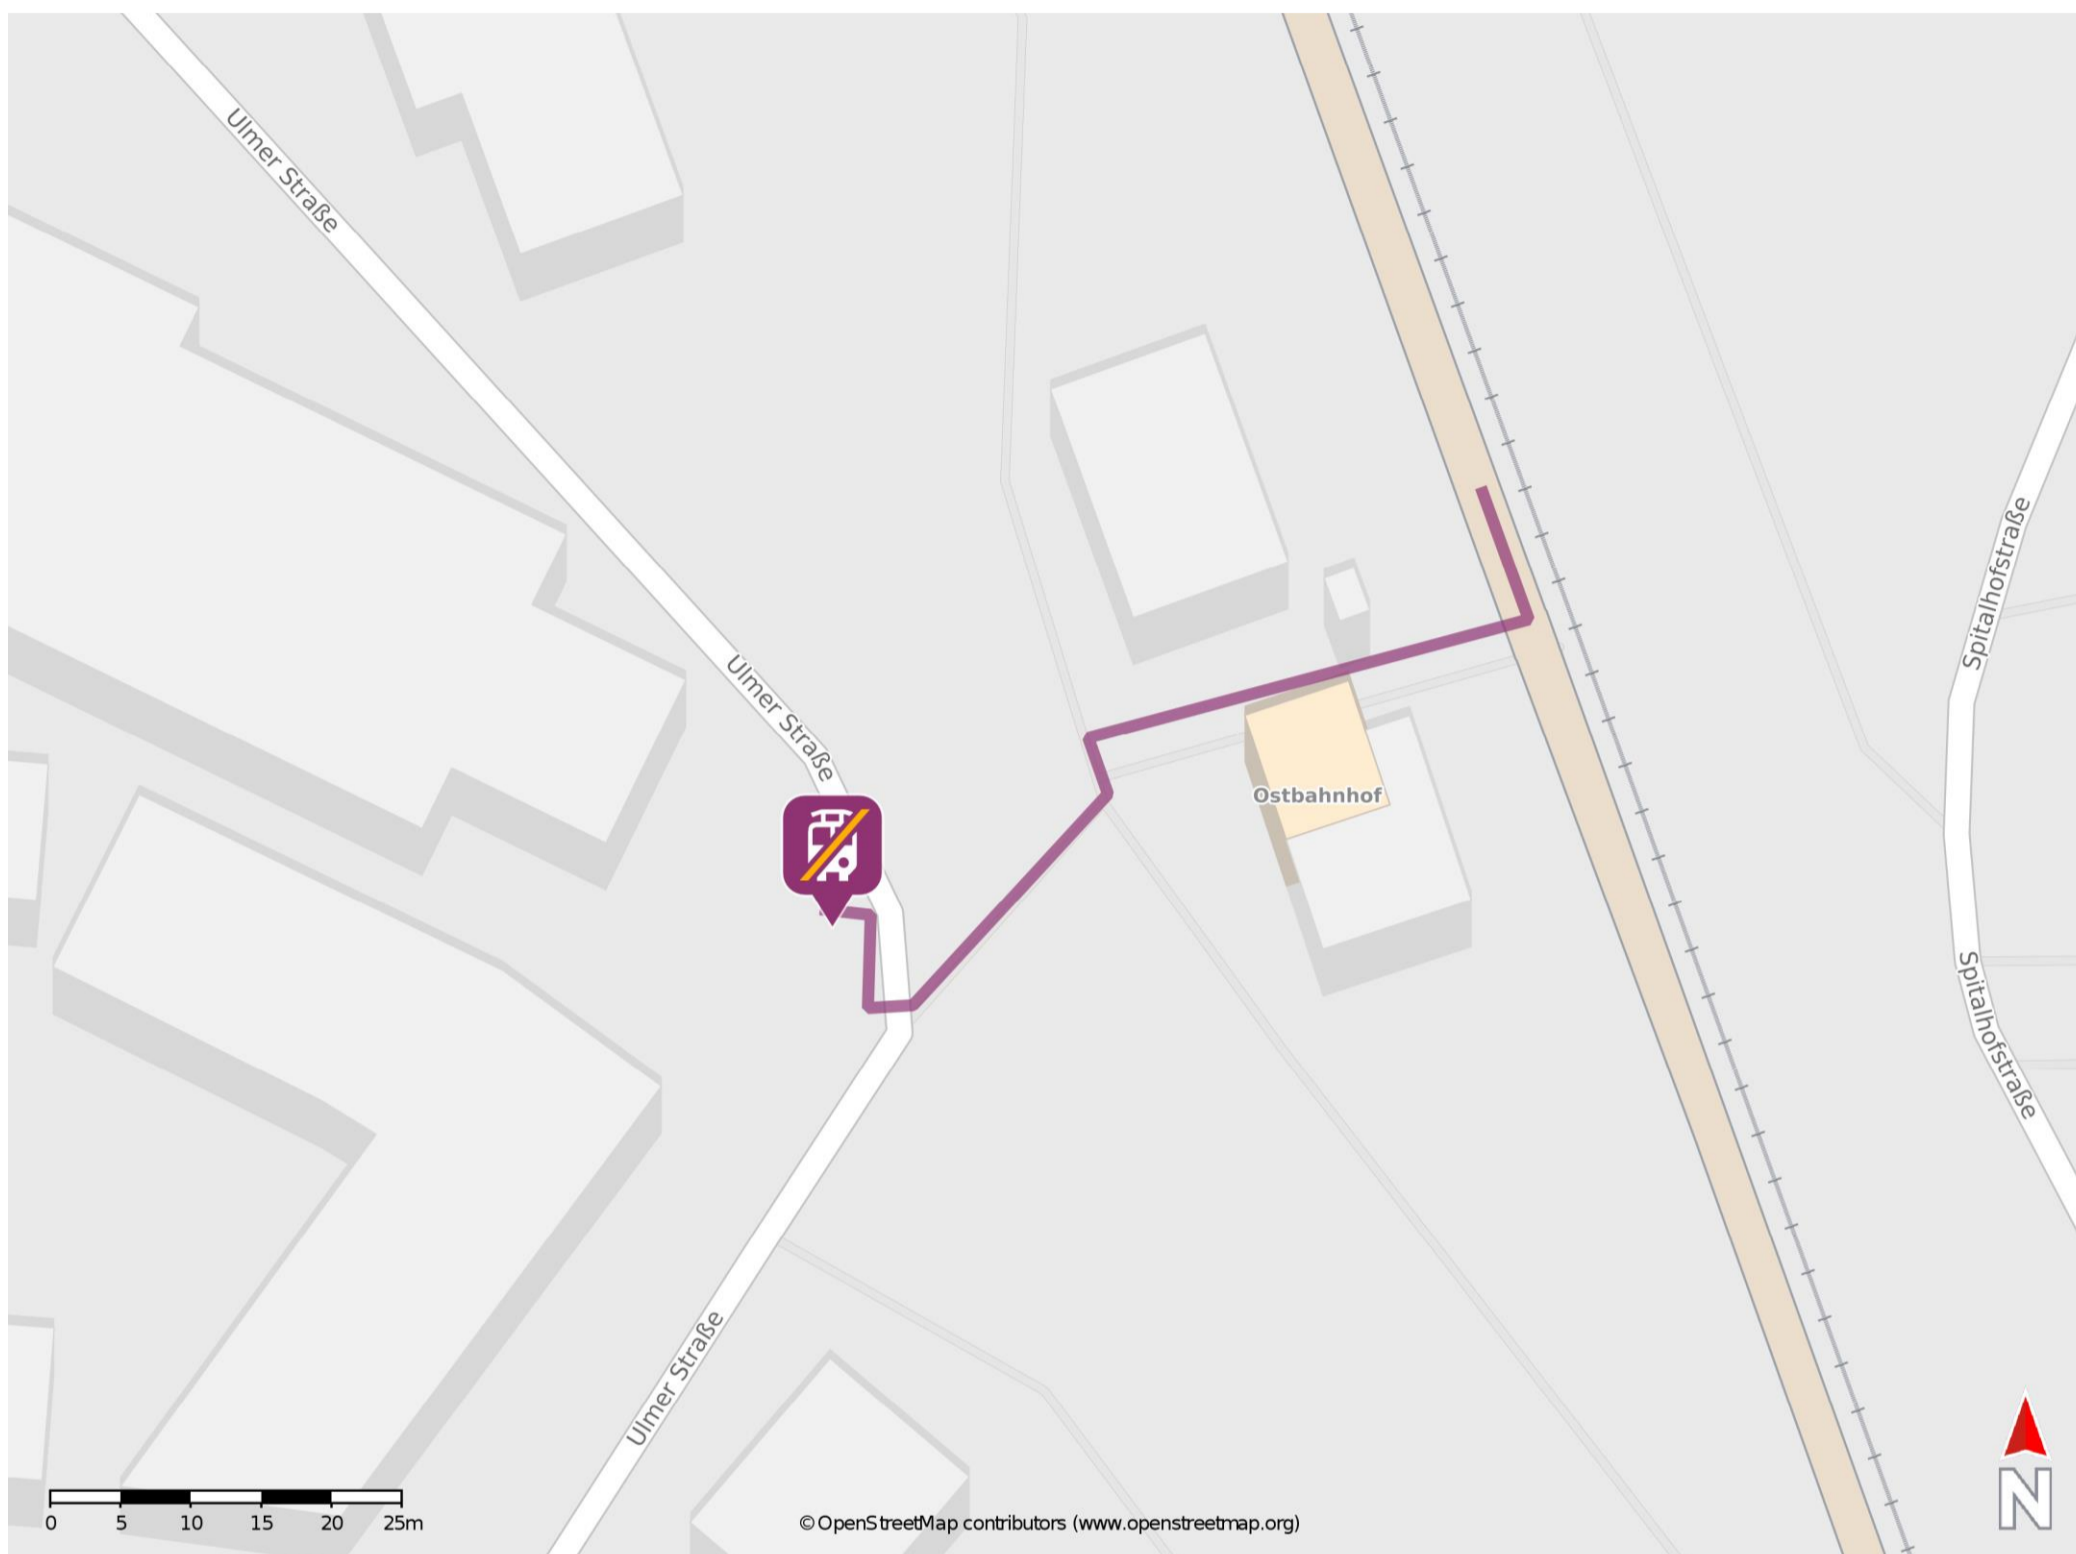

Kempten (Allgäu) Ost

Wegbeschreibung Schienenersatzverkehr *

Verlassen Sie den Bahnsteig und begeben Sie sich in die Ulmer Straße. Überqueren Sie die Straße und begeben Sie sich an die Ersatzhaltestelle.

* Fahrradmitnahme im Schienenersatzverkehr nur begrenzt möglich.
Im QR Code sind die Koordinaten der Ersatzhaltestelle hinterlegt.

— barrierefrei
— nicht barrierefrei