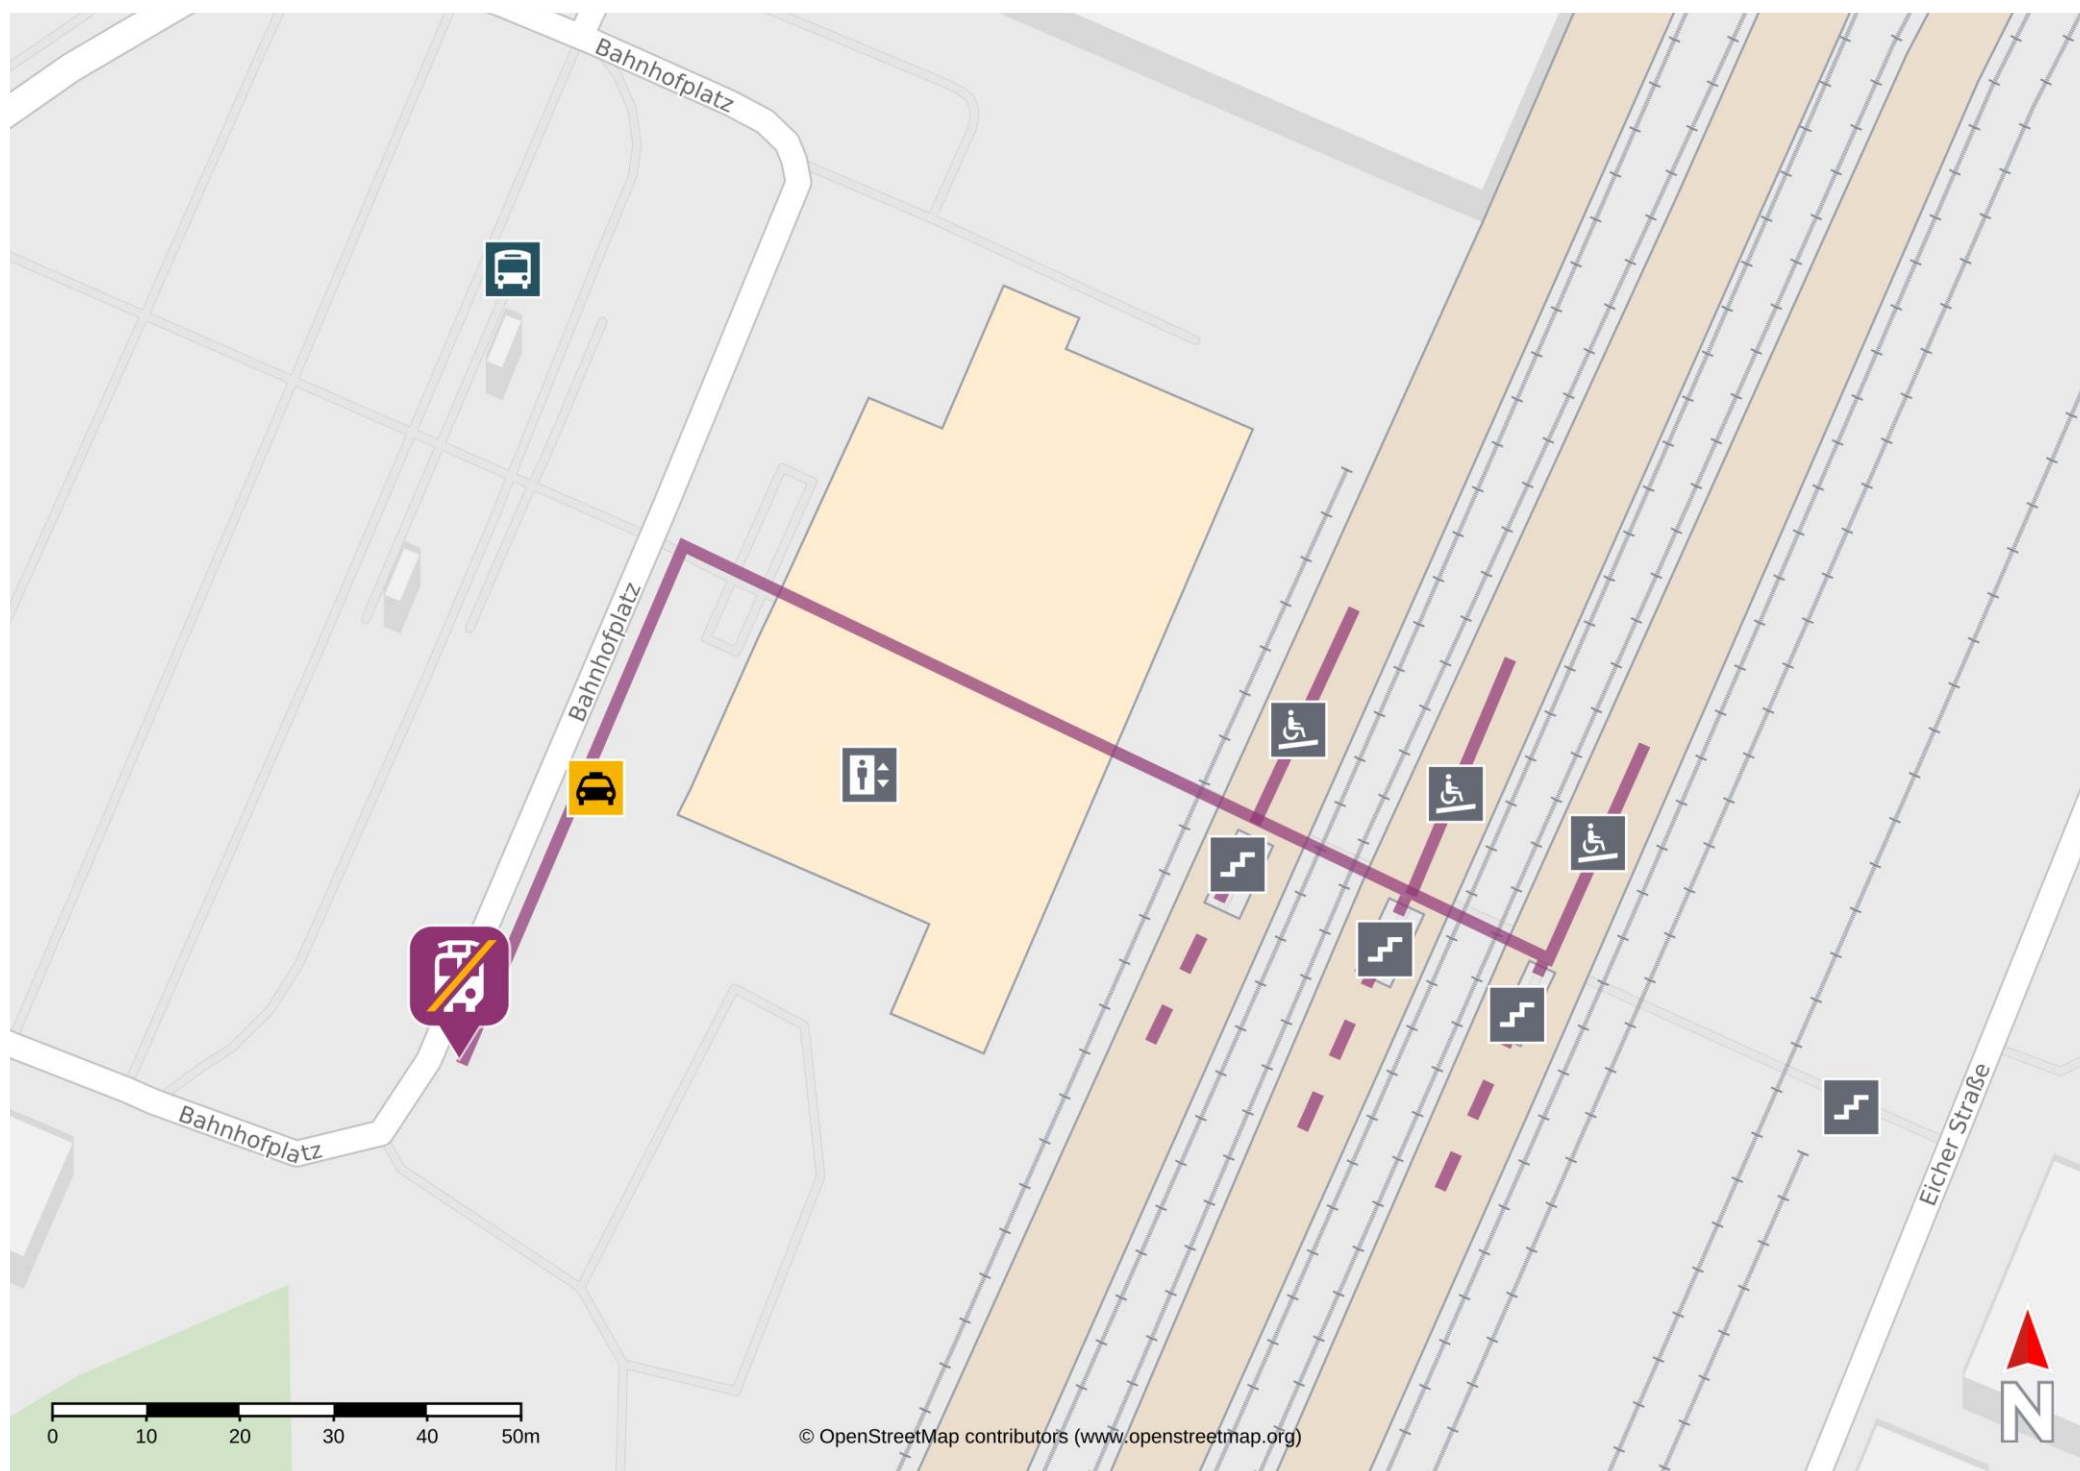

Umgebungsplan

Kempten (Allgäu) Hbf

Verlassen Sie den Bahnsteig durch die Unterführung und begeben Sie sich an den Bahnhofsvorplatz. Die Ersatzhaltestelle befindet sich links hinter dem Taxistand.

*Fahrradmitnahme im Schienenersatzverkehr nur begrenzt, teilweise gar nicht möglich. Bitte informieren Sie sich bei dem von Ihnen genutzten Eisenbahnverkehrsunternehmen. Im QR Code sind die Koordinaten der Ersatzhaltestelle hinterlegt.

barrierefrei
nicht barrierefrei