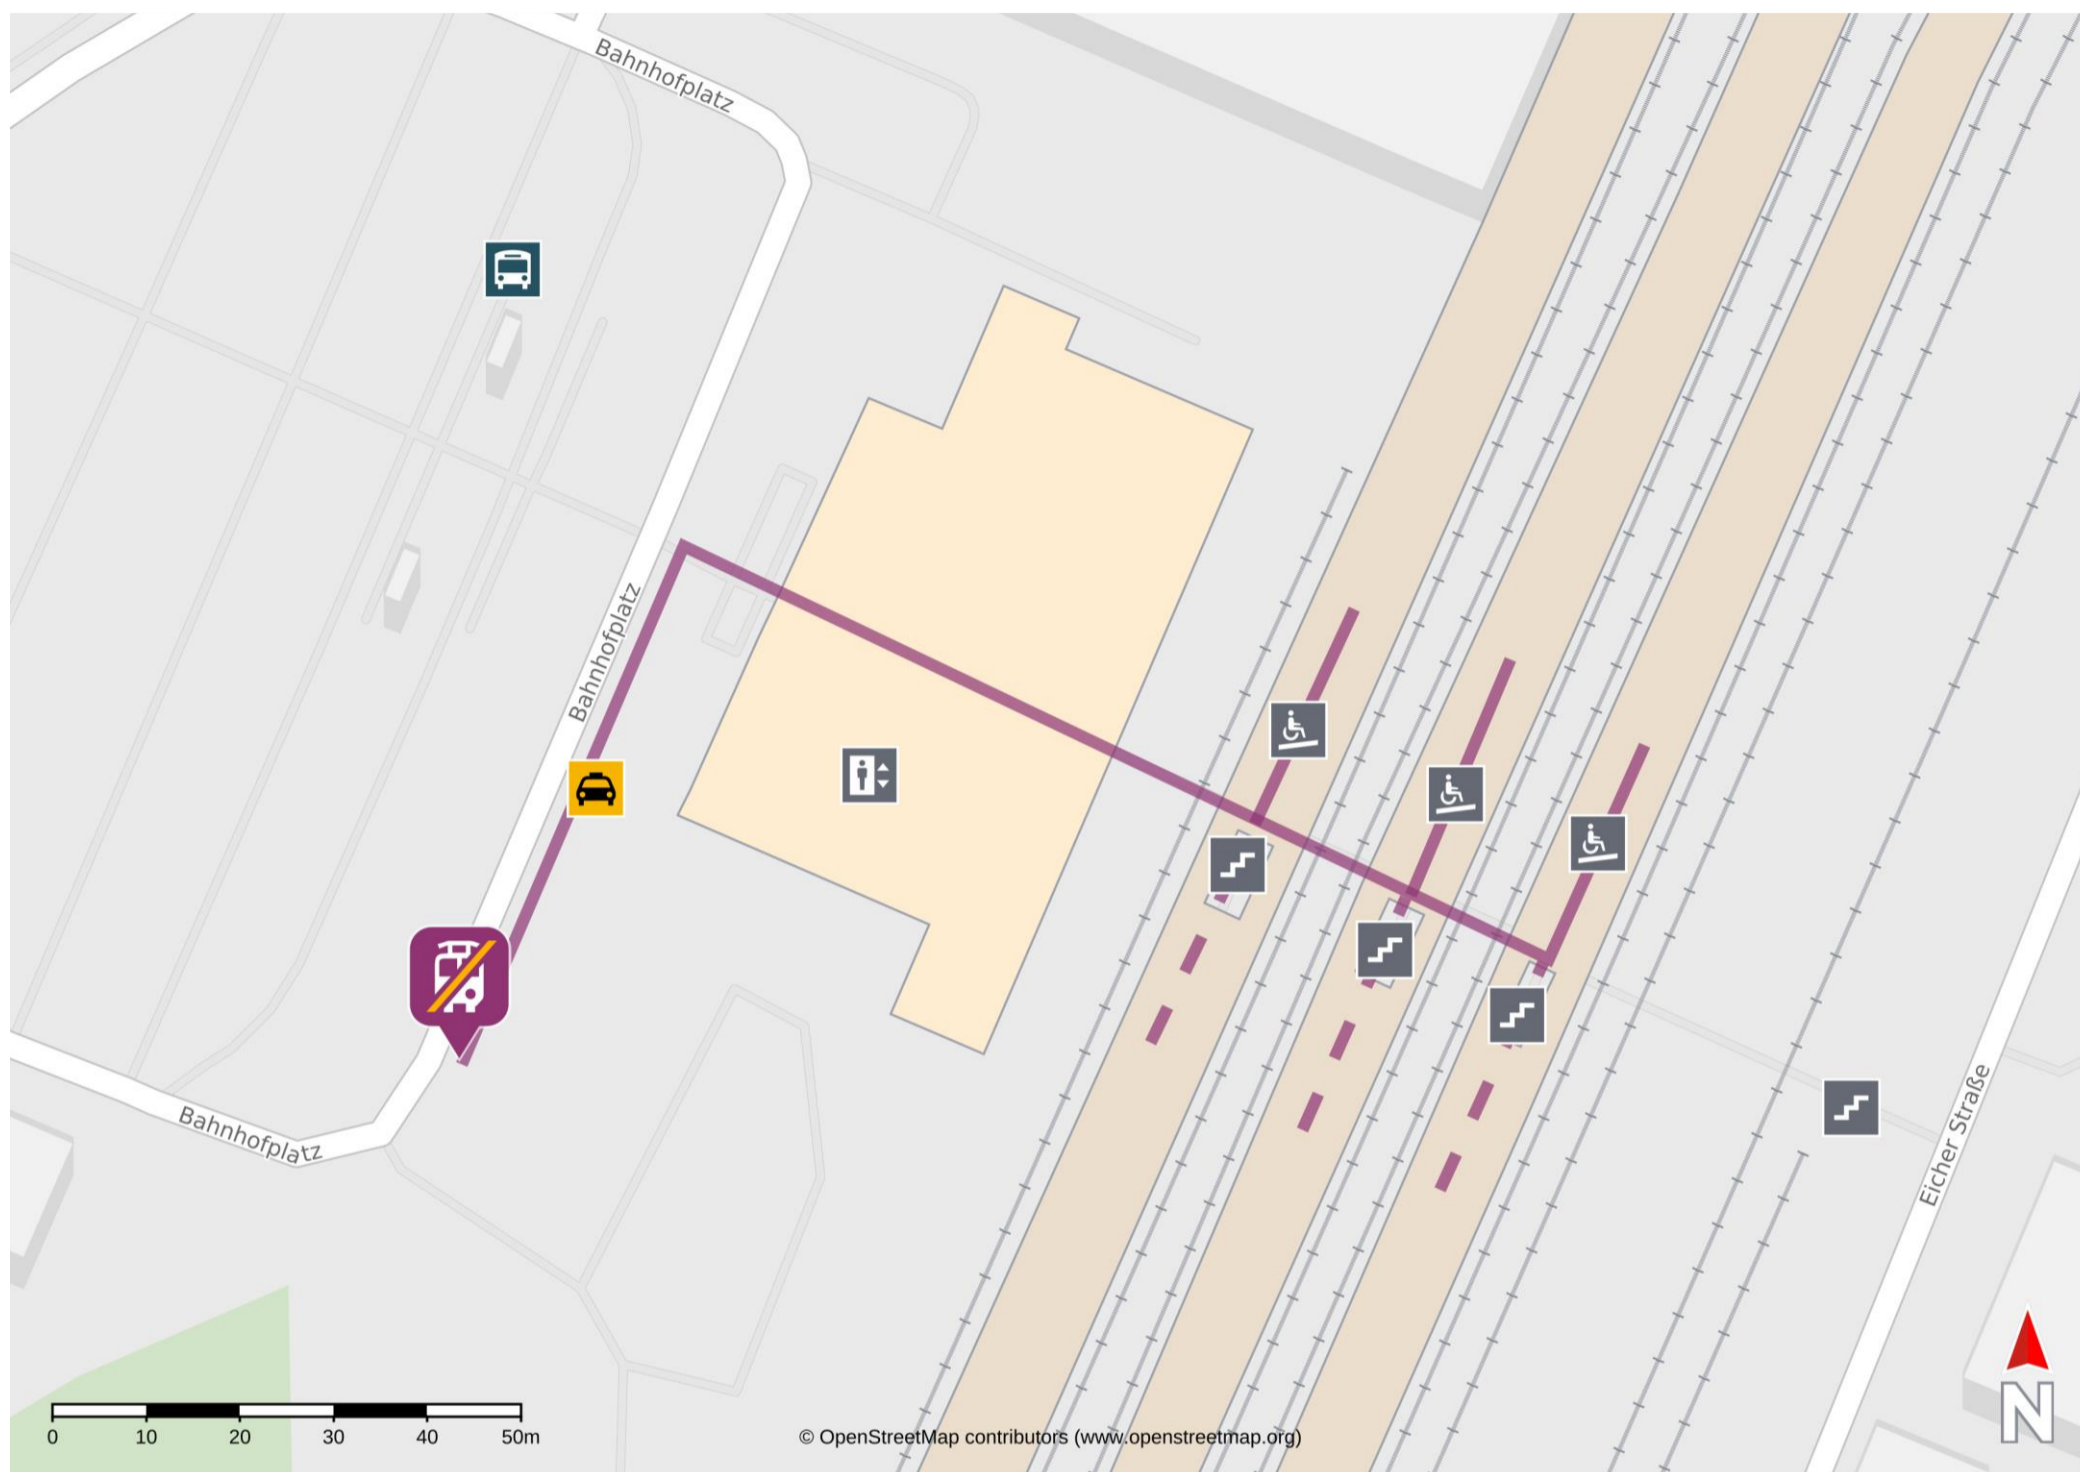

Umgebungsplan

Kempten (Allgäu) Hbf

Verlassen Sie den Bahnsteig durch die Unterführung und begeben Sie sich an den Bahnhofsvorplatz. Die Ersatzhaltestelle befindet sich links hinter dem Taxistand.

*Fahrradmitnahme im Schienenersatzverkehr nur begrenzt, teilweise gar nicht möglich. Bitte informieren Sie sich bei dem von Ihnen genutzten Eisenbahnverkehrsunternehmen. Im QR Code sind die Koordinaten der Ersatzhaltestelle hinterlegt.

barrierefrei
nicht barrierefrei