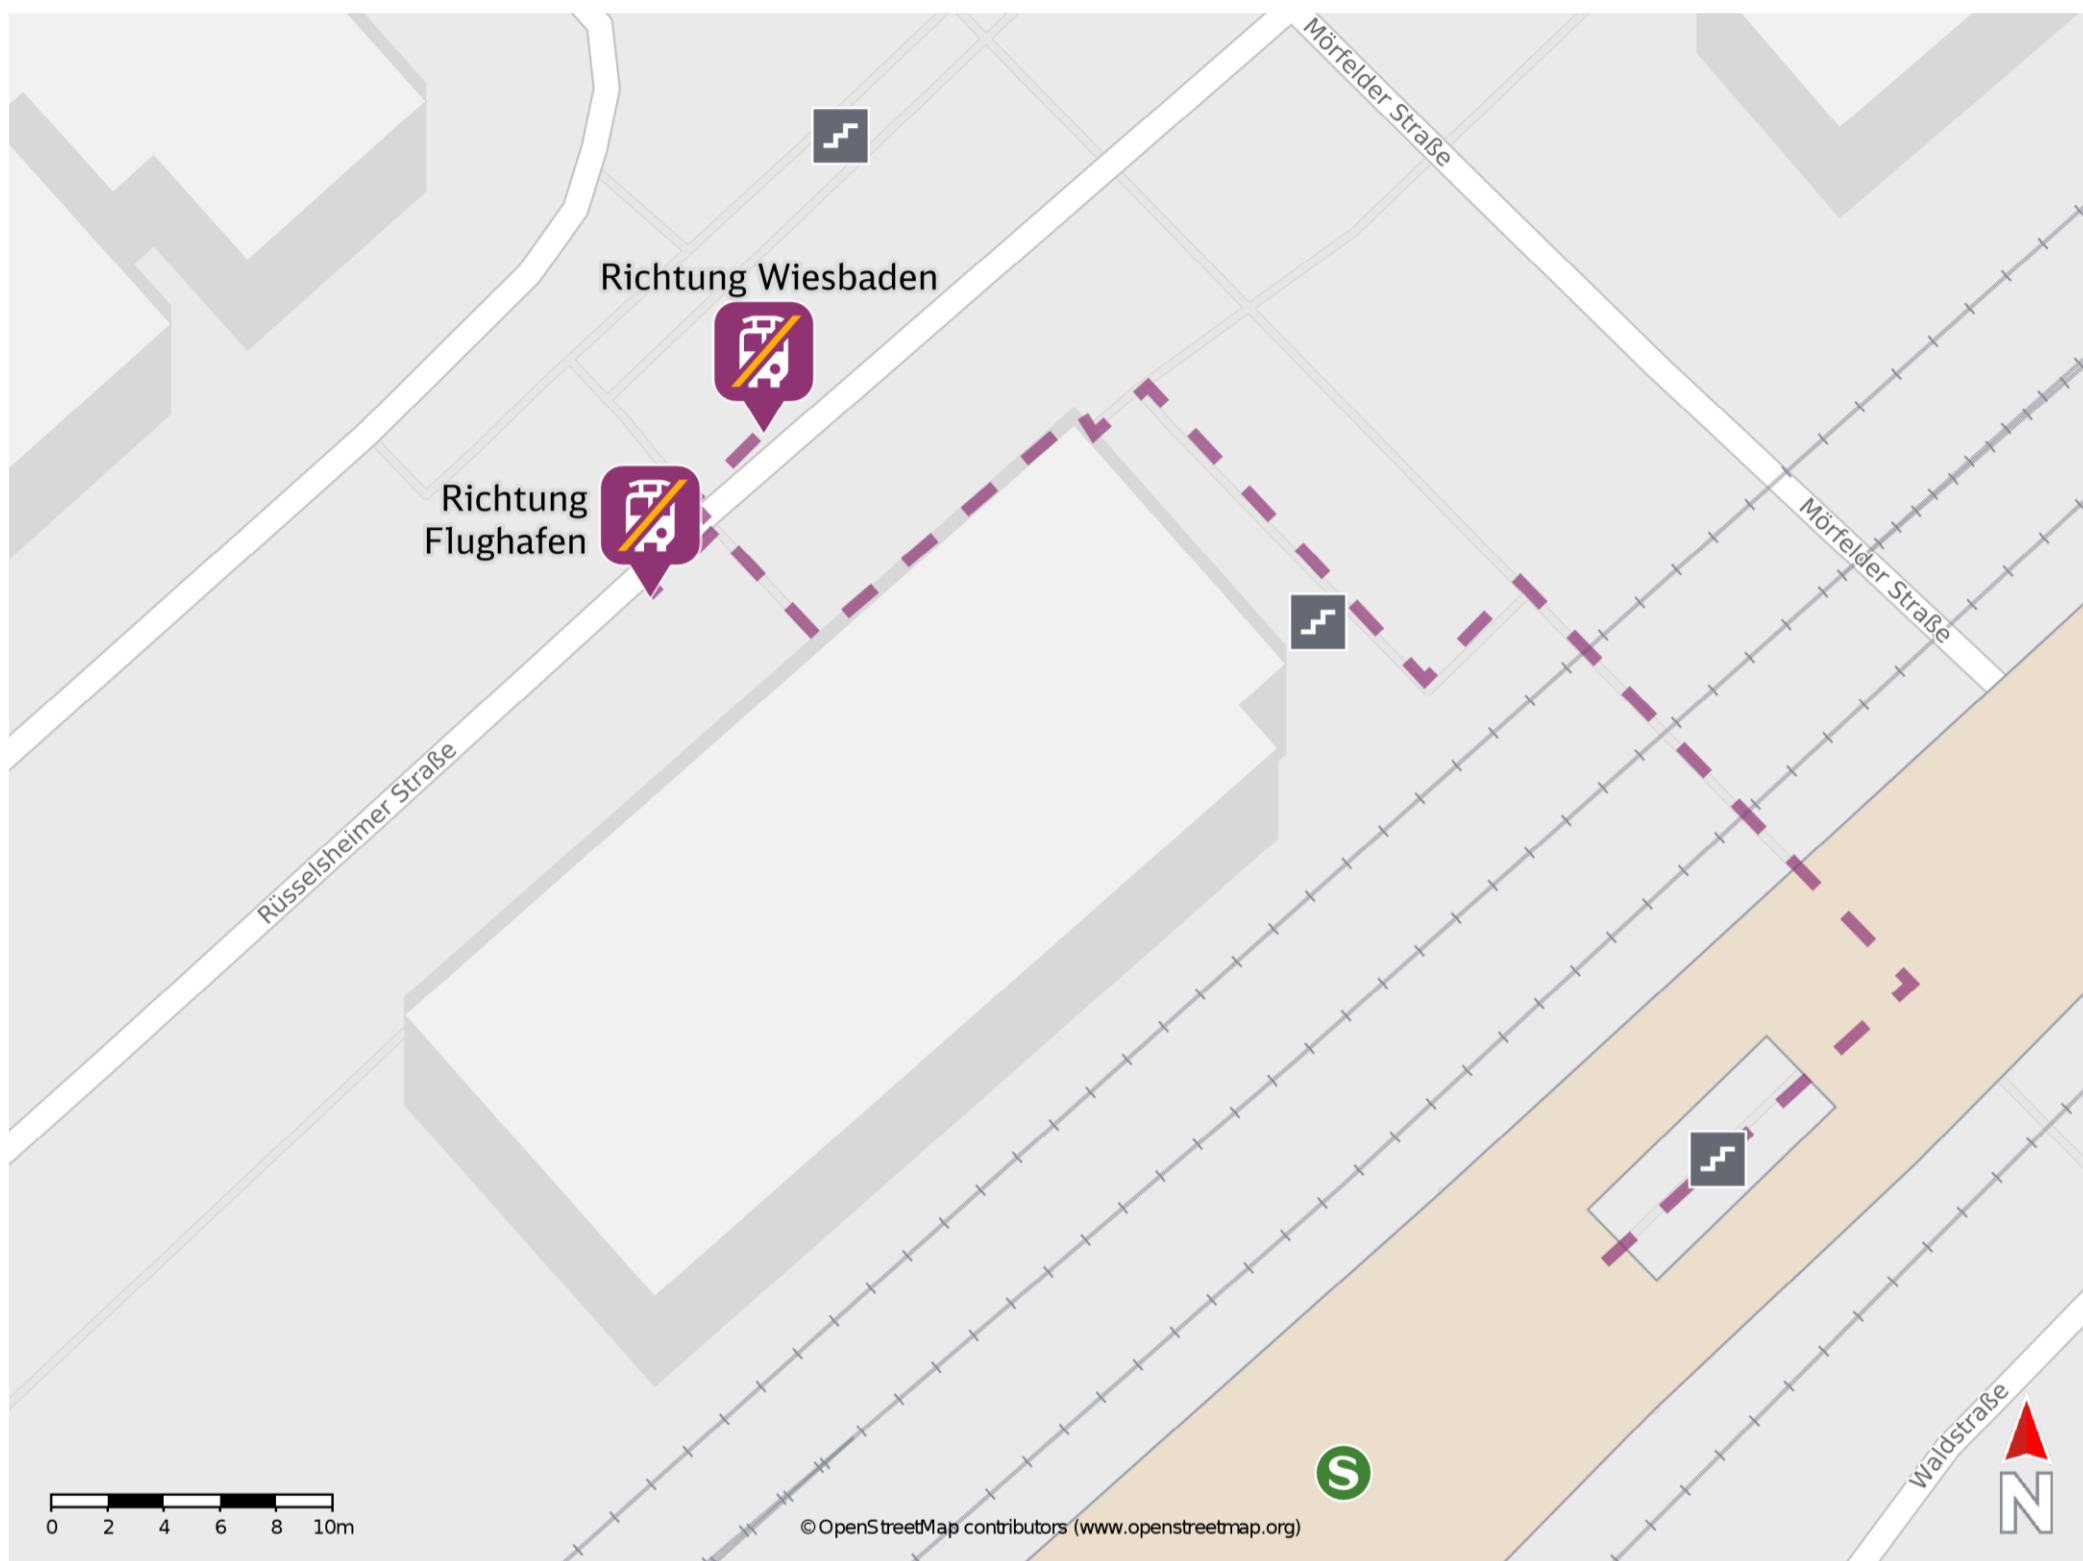

Umgebungsplan

Kelsterbach

Wegbeschreibung Schienenersatzverkehr *

Verlassen Sie den Bahnsteig und begeben Sie sich durch die Unterführung an die Rüsselsheimer Straße. Biegen Sie nach links ab und folge Sie der Straße wenige Meter bis zur jeweiligen Ersatzhaltestelle. Die Ersatzhaltestellen befinden sich an der Haltestelle Bahnhof.

Ersatzhaltestelle Richtung Wiesbaden

Ersatzhaltestelle Richtung Frankfurt-Flughafen

*Fahrradmitnahme im Schienenersatzverkehr nur begrenzt, teilweise gar nicht möglich. Bitte informieren Sie sich bei dem von Ihnen genutzten Eisenbahnverkehrsunternehmen. Im QR Code sind die Koordinaten der Ersatzhaltestelle hinterlegt.