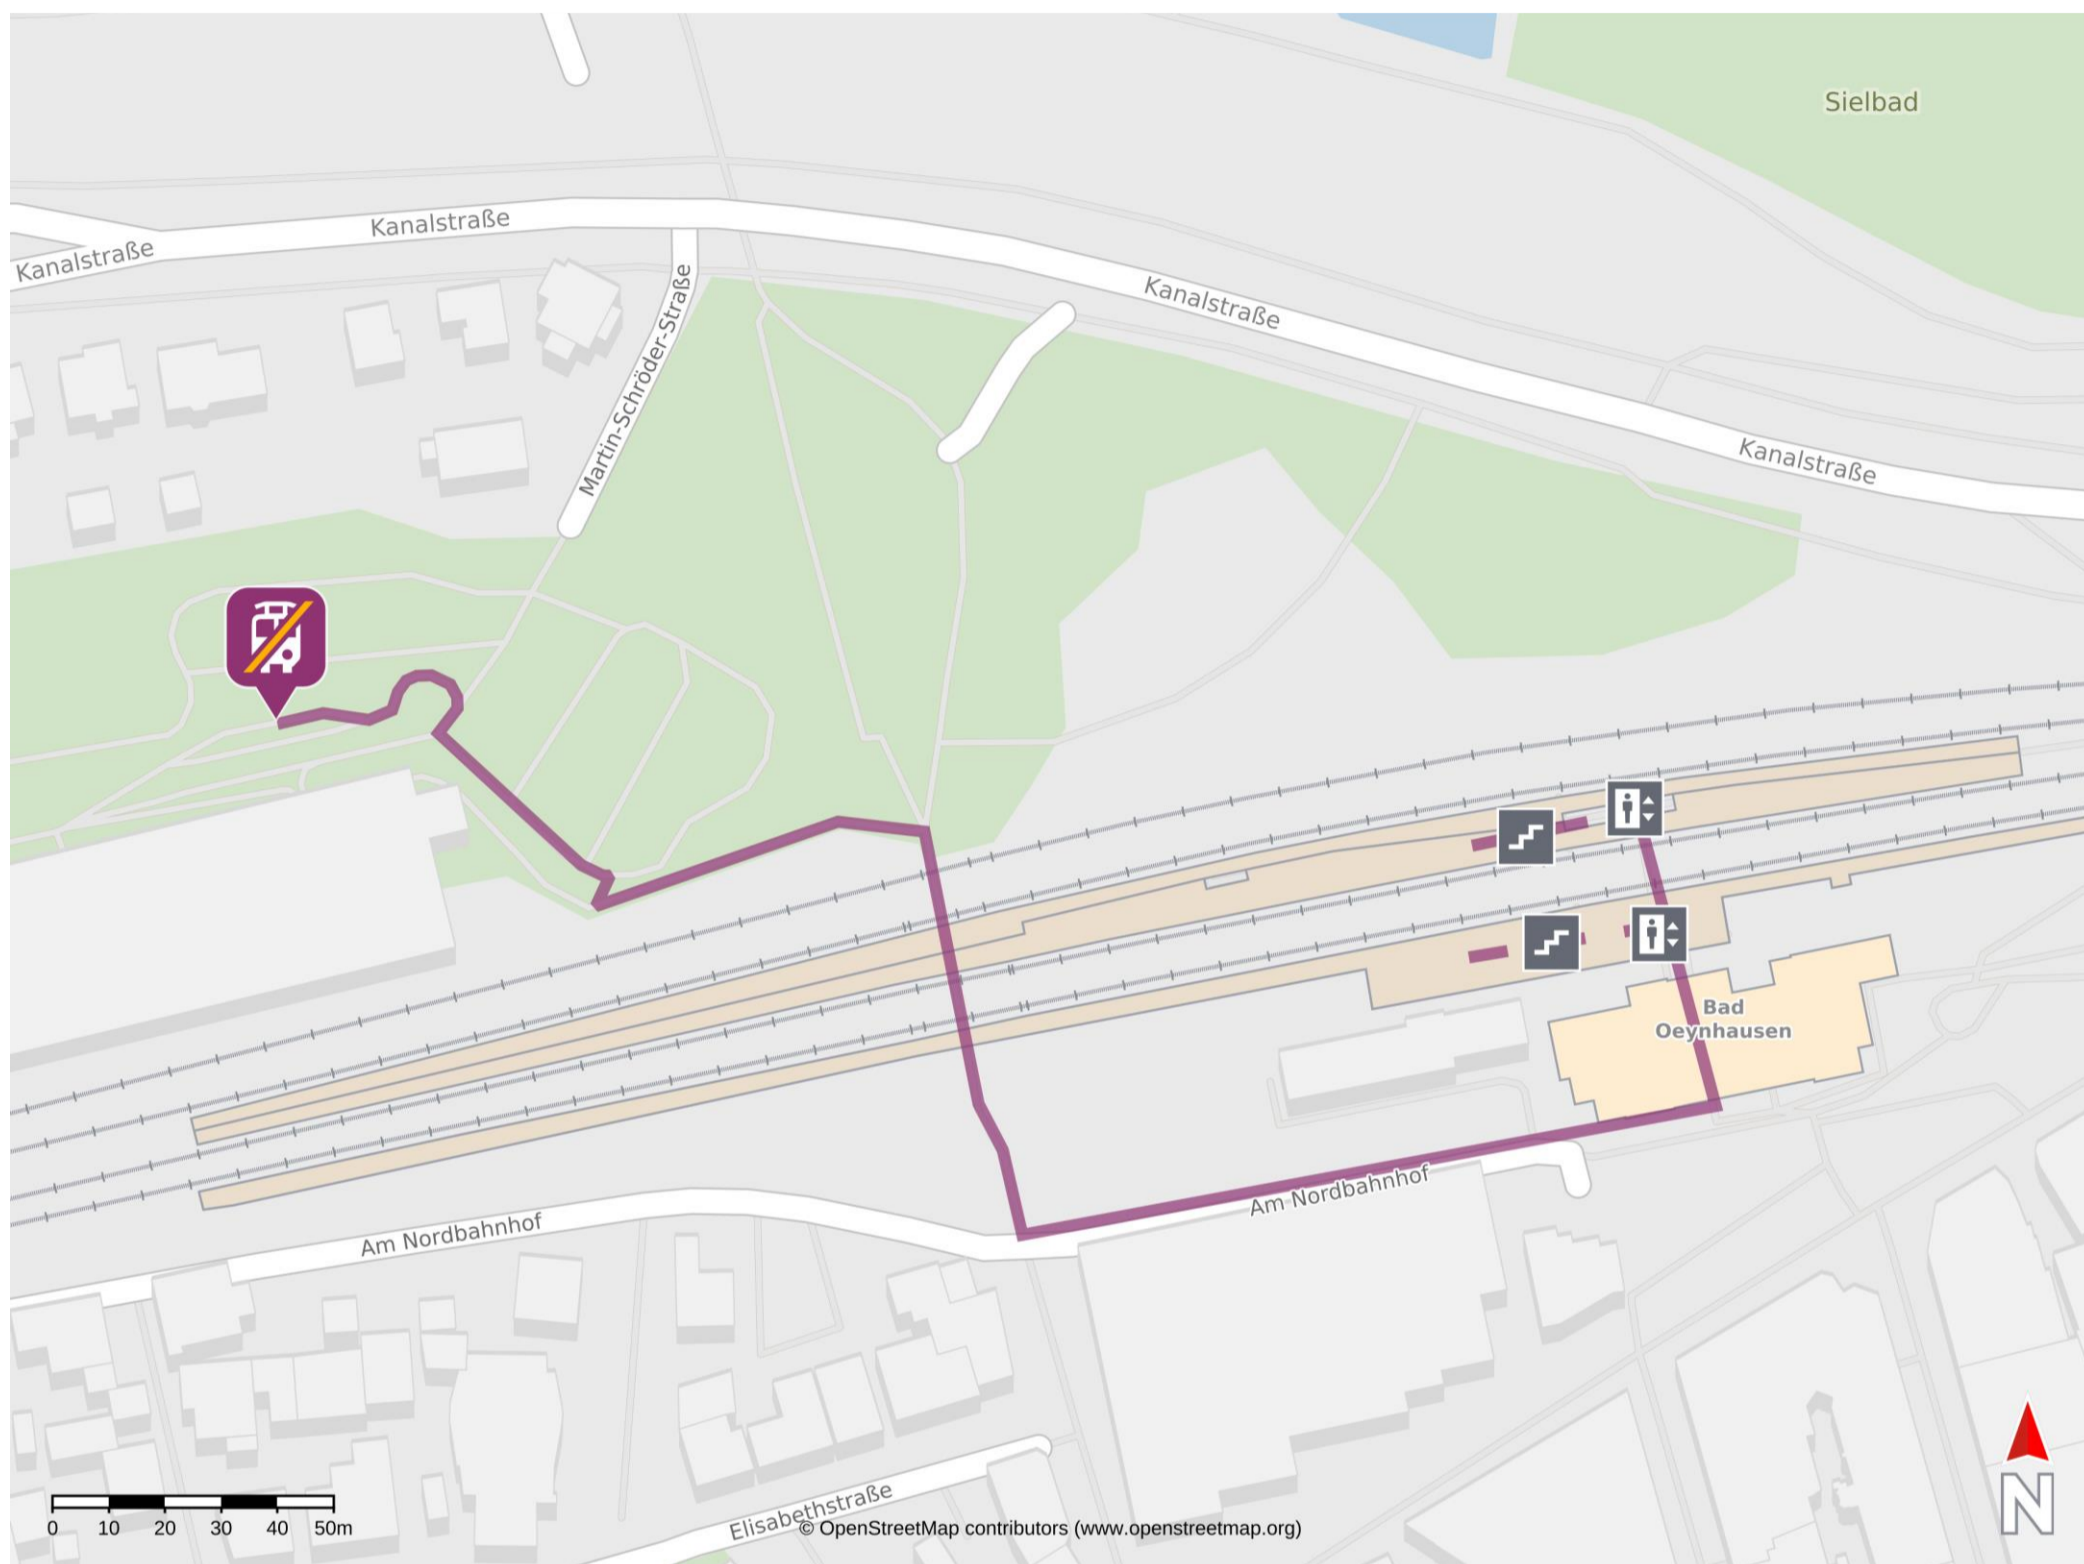

# Umgebungsplan

## Bad Oeynhausen

### Wegbeschreibung Schienenersatzverkehr \*

Verlassen Sie den Bahnsteig ggf. durch die Unterführung und das Bahnhofsgebäude. Orientieren Sie sich rechts. Nach ca. 100 m gehen Sie nach rechts durch die Fußgängerunterführung. Am Ende der Unterführung gehen Sie links Richtung Parkhaus Sültebusch. Der Zentrale Omnibusbahnhof (ZOB) befindet sich gegenüber dem Parkhaus. Die Ersatzhaltestellen befinden sich an den Haltestellen BO 1 bis BO 3