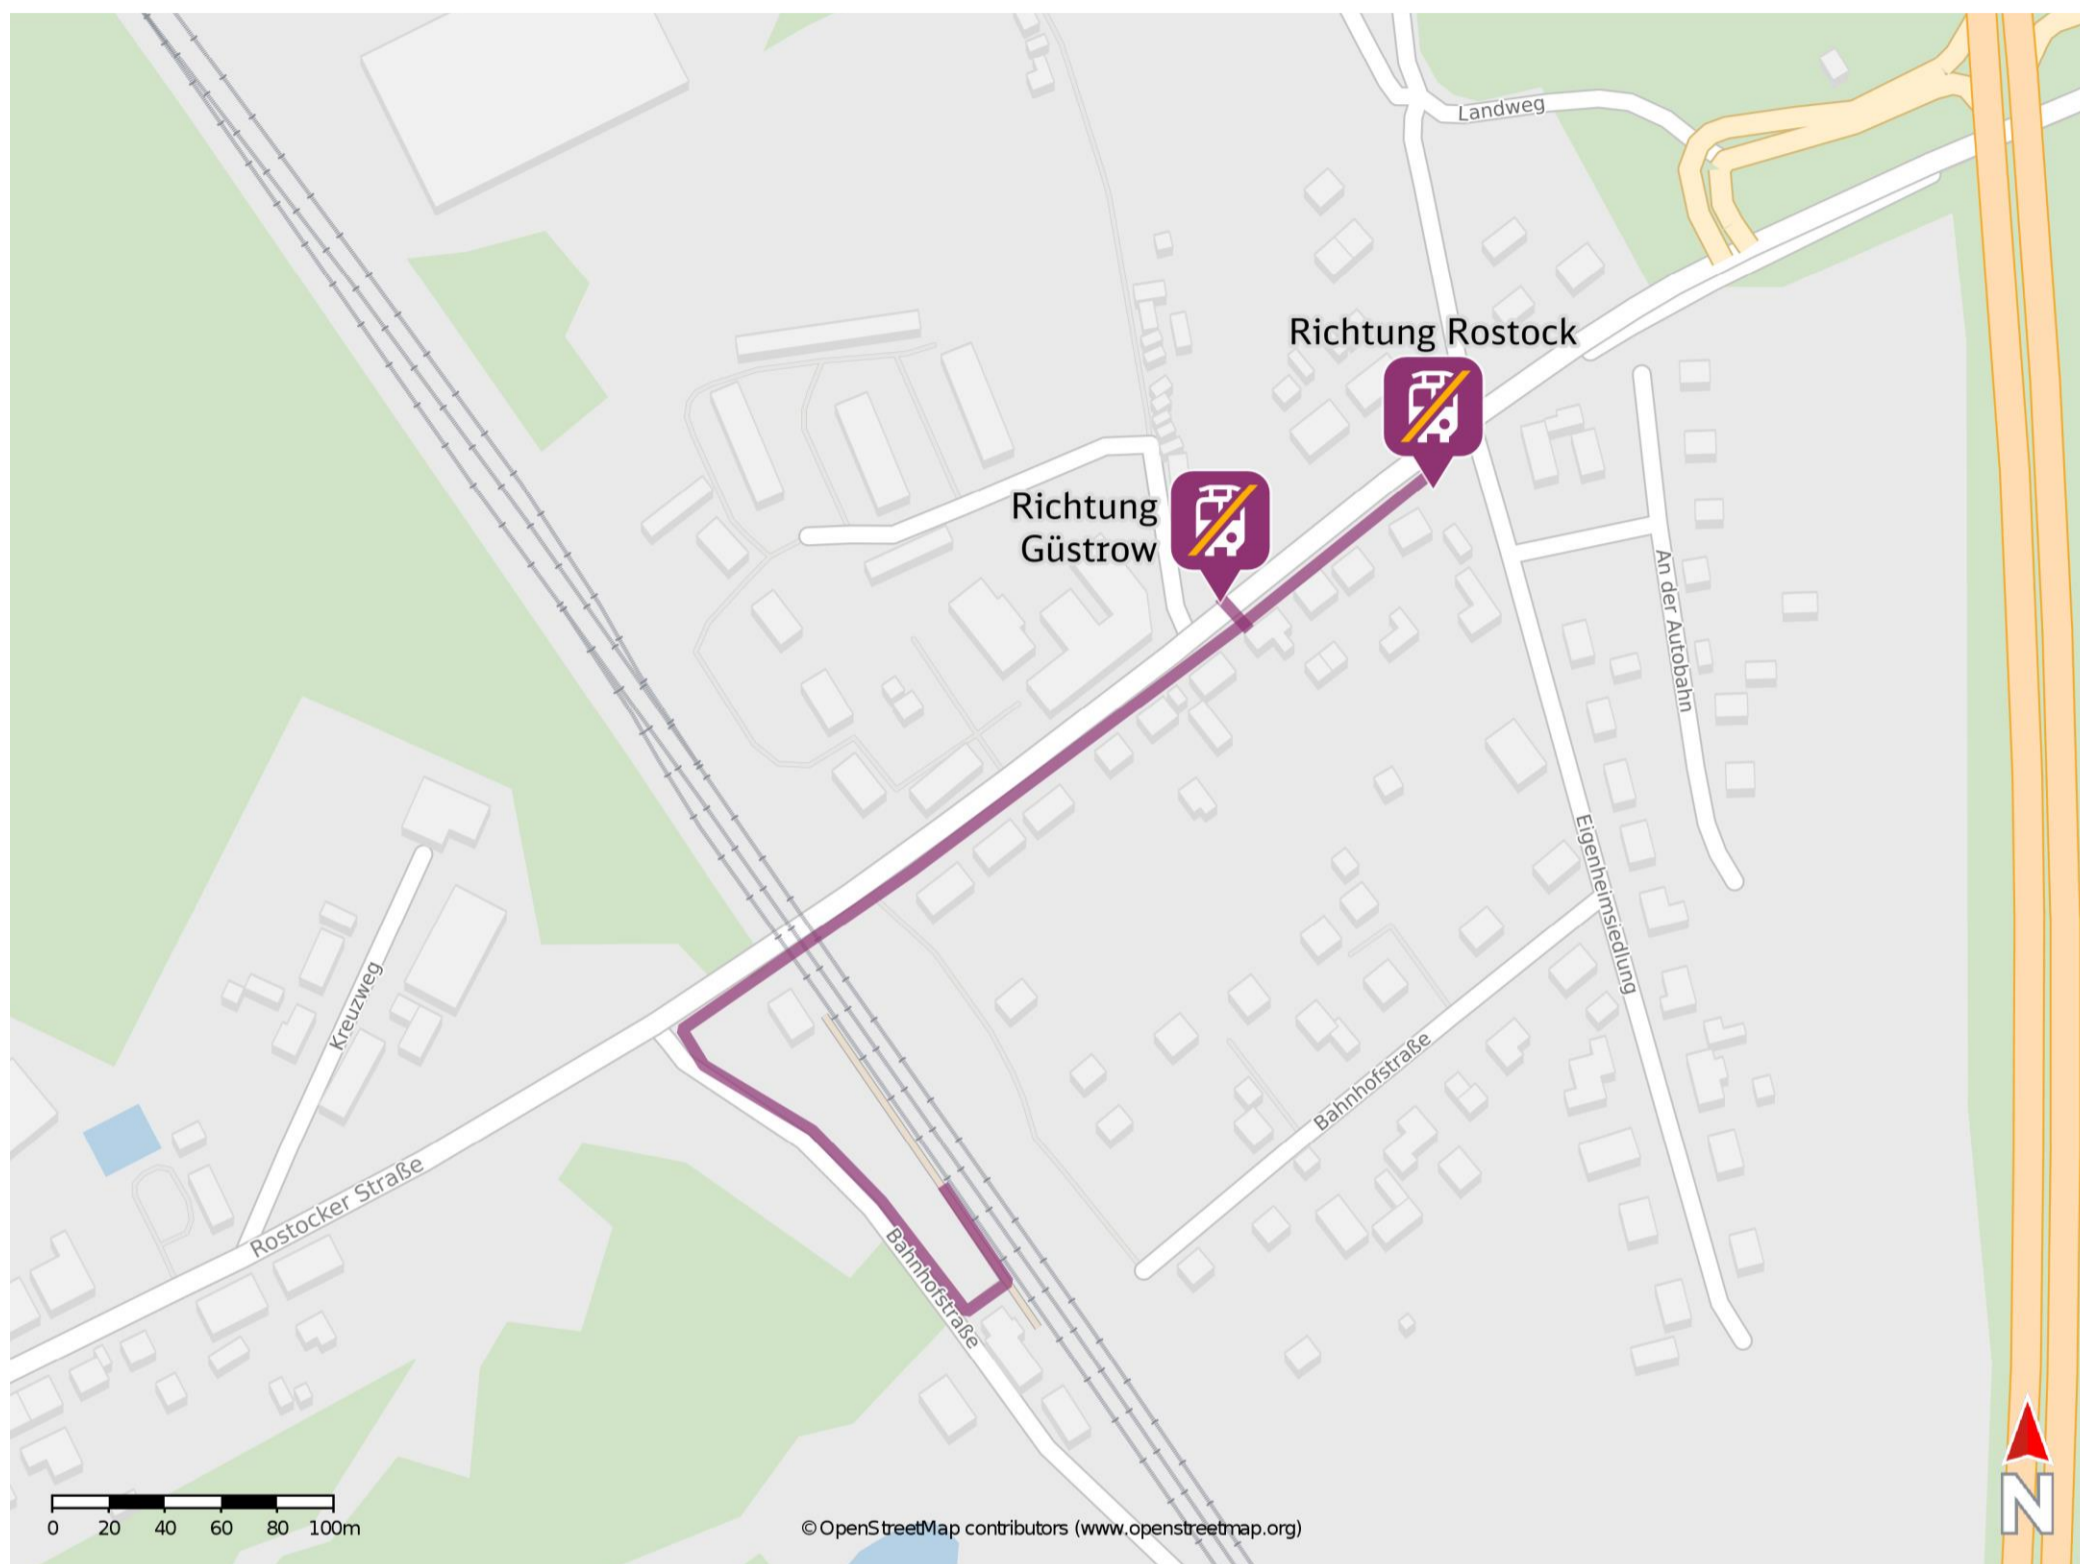

Umgebungsplan

Kavelstorf

Wegbeschreibung Schienenersatzverkehr *

Verlassen Sie den Bahnsteig und begeben Sie sich an die Bahnhofstraße. Orientieren Sie sich nach rechts und folgen Sie der Straße bis zur Kreuzung Bahnhofstraße/ Rostocker Straße. Biegen Sie nach rechts ab und folgen Sie dem Straßenverlauf bis zu den Ersatzhaltestellen. Die Ersatzhaltestelle in Richtung Rostock befindet sich auf der rechten Straßenseite an der Bushaltestelle Kavelstorf, Neubau. Die Ersatzhaltestelle in Richtung Güstrow befindet sich auf der linken Straßenseite an der Bushaltestelle Kavelstorf, Neubau.

Ersatzhaltestelle Richtung Rostock

Ersatzhaltestelle Richtung Güstrow

28.04.2023, V1.7
live App

*Fahrradmitnahme im Schienenersatzverkehr nur begrenzt, teilweise gar nicht möglich. Bitte informieren Sie sich bei dem von Ihnen genutzten Eisenbahnverkehrsunternehmen. Im QR Code sind die Koordinaten der Ersatzhaltestelle hinterlegt.